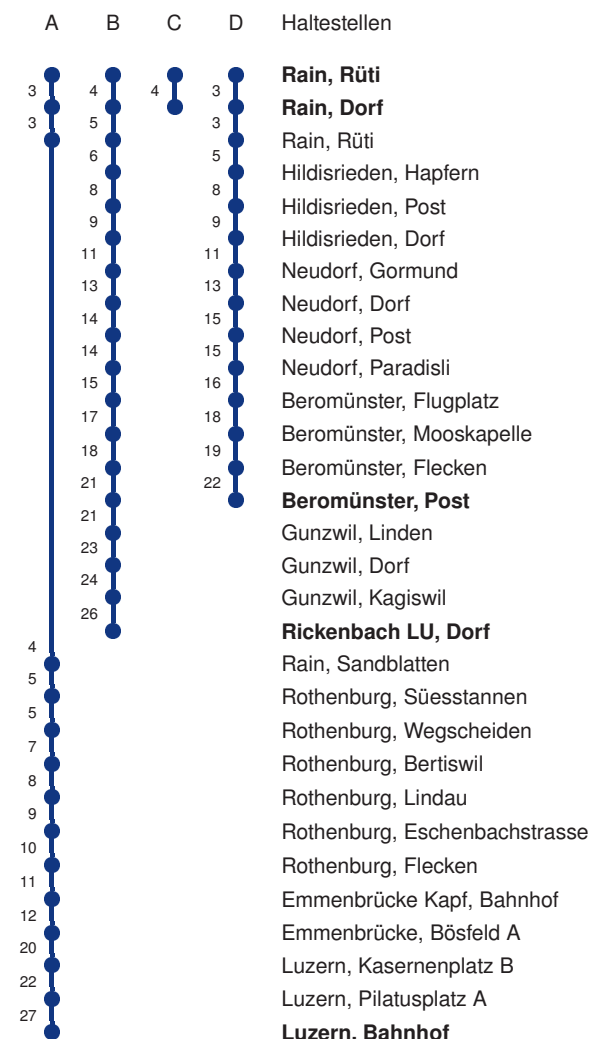

Gültig 10.12.2023-14.12.2024

A,B,C,D = Linienverlauf siehe rechts

S = Schulbus fährt nur während der Schulzeit:

11.12.-22.12.23\*08.01.-02.02.24\*19.02.-28.03.24\*15.04.-05.07.24\*19.08.-27.09.24\*14.10.-13.12.24

Linienverläufe mit ca. Reisezeit in Minuten

Abfahrtszeiten ab **Rain, Rüti**

	Montag - Freitag					Samstag		Sonn- und Feiertage*		
<b>5</b>	16 C	46 C				16 C	46 C			<b>5</b>
<b>6</b>	16 C	29 A	46 C	49 DS	59 A	16 C	46 C	01 A		<b>6</b>
<b>7</b>	16 C	29 A	46 C	59 A		16 C	46 C	01 A		<b>7</b>
<b>8</b>	16 C	46 C				16 C	46 C	01 A		<b>8</b>
<b>9</b>	16 C	46 C				16 C	46 C	01 A		<b>9</b>
<b>10</b>	16 C	46 C				16 C	46 C	01 A		<b>10</b>
<b>11</b>	16 C	46 C				16 C	46 C	01 A		<b>11</b>
<b>12</b>	16 C	46 C				16 C	46 C	01 A		<b>12</b>
<b>13</b>	16 C	46 C				16 C	46 C	01 A		<b>13</b>
<b>14</b>	16 C	46 C				16 C	46 C	01 A		<b>14</b>
<b>15</b>	16 C	46 C				16 C	46 C	01 A		<b>15</b>
<b>16</b>	16 C	46 C				16 C	46 C	01 A		<b>16</b>
<b>17</b>	16 C	46 C				16 C	46 C	01 A		<b>17</b>
<b>18</b>	16 C	46 C				16 C	46 C	01 A		<b>18</b>
<b>19</b>	16 C	46 C				16 C	46 C	01 A		<b>19</b>
<b>20</b>	16 C					16 C		01 A		<b>20</b>
<b>21</b>	01 B	03 A				01 B	03 A	01 A		<b>21</b>
<b>22</b>	01 B	03 A				01 B	03 A	01 A		<b>22</b>
<b>23</b>	01 B	03 A				01 B	03 A	01 A		<b>23</b>
<b>0</b>	01 B	03 A				01 B	03 A	01 C		<b>0</b>

Gültig 10.12.2023-14.12.2024

A,B,C,D = Linienvverlauf siehe rechts

S = Schulbus fährt nur während der Schulzeit:

11.12.-22.12.23\*08.01.-02.02.24\*19.02.-28.03.24\*15.04.-05.07.24\*19.08.-27.09.24\*14.10.-13.12.24

Linienvverläufe mit ca. Reisezeit in Minuten