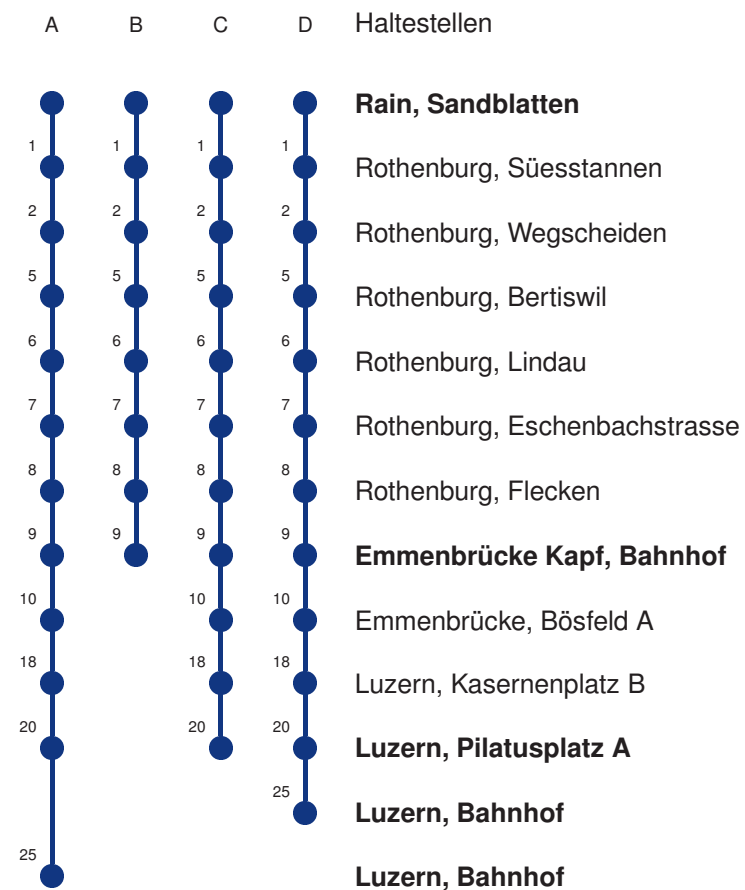

Abfahrtszeiten ab Rain, Sandblatten

	Montag - Freitag	Samstag	Sonn- und Feiertage*	
<b>5</b>	17 B 32 A 47 B	17 B 32 A 47 B		<b>5</b>
<b>6</b>	02 A 17 B 30 D 32 A 47 B 47 C	02 A 17 B 32 A 47 B	02 A 32 A	<b>6</b>
<b>7</b>	00 D 02 A 17 B 17 C 30 D 32 A 47 B	02 A 17 B 32 A 47 B	02 A 32 A	<b>7</b>
<b>8</b>	00 D 02 A 17 B 32 A 47 B	02 A 17 B 32 A 47 B	02 A 32 A	<b>8</b>
<b>9</b>	02 A 17 B 32 A 47 B	02 A 17 B 32 A 47 B	02 A 32 A	<b>9</b>
<b>10</b>	02 A 17 B 32 A 47 B	02 A 17 B 32 A 47 B	02 A 32 A	<b>10</b>
<b>11</b>	02 A 17 B 32 A 47 B	02 A 17 B 32 A 47 B	02 A 32 A	<b>11</b>
<b>12</b>	02 A 17 B 32 A 47 B	02 A 17 B 32 A 47 B	02 A 32 A	<b>12</b>
<b>13</b>	02 A 17 B 32 A 47 B	02 A 17 B 32 A 47 B	02 A 32 A	<b>13</b>
<b>14</b>	02 A 17 B 32 A 47 B	02 A 17 B 32 A 47 B	02 A 32 A	<b>14</b>
<b>15</b>	02 A 17 B 32 A 47 B	02 A 17 B 32 A 47 B	02 A 32 A	<b>15</b>
<b>16</b>	02 A 17 B 32 A 47 B	02 A 17 B 32 A 47 B	02 A 32 A	<b>16</b>
<b>17</b>	02 A 17 B 32 A 47 B	02 A 17 B 32 A 47 B	02 A 32 A	<b>17</b>
<b>18</b>	02 A 17 B 32 A 47 B	02 A 17 B 32 A 47 B	02 A 32 A	<b>18</b>
<b>19</b>	02 A 17 B 32 A 47 B	02 A 17 B 32 A 47 B	02 A 32 A	<b>19</b>
<b>20</b>	02 A 17 B 32 A	02 A 17 B 32 A	02 A 32 A	<b>20</b>
<b>21</b>	04 A 32 A	04 A 32 A	02 A 32 A	<b>21</b>
<b>22</b>	04 A 32 A	04 A 32 A	02 A 32 A	<b>22</b>
<b>23</b>	04 A 32 A	04 A 32 A	02 A 32 A	<b>23</b>
<b>0</b>	04 A 32 BK	04 A 32 BK	02 B 32 BK	<b>0</b>

Linienvverläufe mit ca. Reisezeit in Minuten

Gültig 10.12.2023-14.12.2024

A,B,C,D = Linienvverlauf siehe rechts

K = fährt nur bis Emmenbrücke Kapf, Bahnhof

\* Als Sonn- und Feiertage gelten auch: Neujahr, 2. Januar, Karfreitag, Ostermontag, Auffahrt, Pfingstmontag, Fronleichnam, 1. August, Maria Himmelfahrt, Allerheiligen, Maria Empfängnis, Weihnachtstag und Stephanstag

Linienvverläufe mit ca. Reisezeit in Minuten