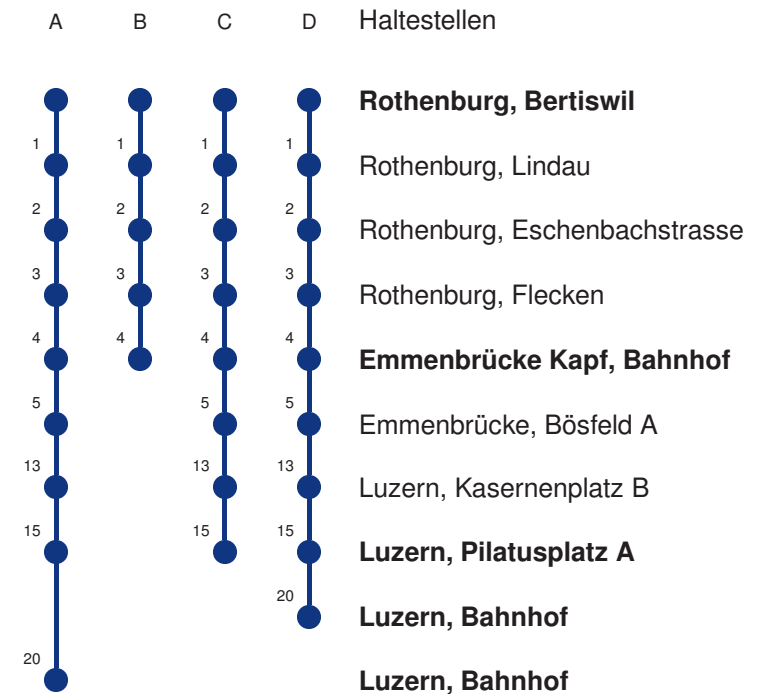

Abfahrtszeiten ab **Rothenburg, Bertiswil**

	Montag - Freitag	Samstag	Sonn- und Feiertage*	
5	07 A 22 B 37 A 52 B	07 A 22 B 37 A 52 B		5
6	07 A 22 B 22 C 35 D 37 A 52 B 52 C	07 A 22 B 37 A 52 B	07 A 37 A	6
7	05 D 07 A 22 B 22 C 35 D 37 A 52 B 52 C	07 A 22 B 37 A 52 B	07 A 37 A	7
8	05 D 07 A 22 B 37 A 52 B	07 A 22 B 37 A 52 B	07 A 37 A	8
9	07 A 22 B 37 A 52 B	07 A 22 B 37 A 52 B	07 A 37 A	9
10	07 A 22 B 37 A 52 B	07 A 22 B 37 A 52 B	07 A 37 A	10
11	07 A 22 B 37 A 52 B	07 A 22 B 37 A 52 B	07 A 37 A	11
12	07 A 22 B 37 A 52 B	07 A 22 B 37 A 52 B	07 A 37 A	12
13	07 A 22 B 37 A 52 B	07 A 22 B 37 A 52 B	07 A 37 A	13
14	07 A 22 B 37 A 52 B	07 A 22 B 37 A 52 B	07 A 37 A	14
15	07 A 22 B 37 A 52 B	07 A 22 B 37 A 52 B	07 A 37 A	15
16	07 A 22 B 37 A 52 B	07 A 22 B 37 A 52 B	07 A 37 A	16
17	07 A 22 B 37 A 52 B	07 A 22 B 37 A 52 B	07 A 37 A	17
18	07 A 22 B 37 A 52 B	07 A 22 B 37 A 52 B	07 A 37 A	18
19	07 A 22 B 37 A 52 B	07 A 22 B 37 A 52 B	07 A 37 A	19
20	07 A 22 B 37 A	07 A 22 B 37 A	07 A 37 A	20
21	07 A 37 A	07 A 37 A	07 A 37 A	21
22	07 A 37 A	07 A 37 A	07 A 37 A	22
23	07 A 37 A	07 A 37 A	07 A 37 A	23
0	07 A 37 BK	07 A 37 BK	07 B 37 BK	0

Linienvverläufe mit ca. Reisezeit in Minuten

Gültig 10.12.2023-14.12.2024

A,B,C,D = Linienvverlauf siehe rechts

K = fährt nur bis Emmenbrücke Kapf, Bahnhof

* Als Sonn- und Feiertage gelten auch: Neujahr, 2. Januar, Karfreitag, Ostermontag, Auffahrt, Pfingstmontag, Fronleichnam, 1. August, Maria Himmelfahrt, Allerheiligen, Maria Empfängnis, Weihnachtstag und Stephanstag

Linienerläufe mit ca. Reisezeit in Minuten