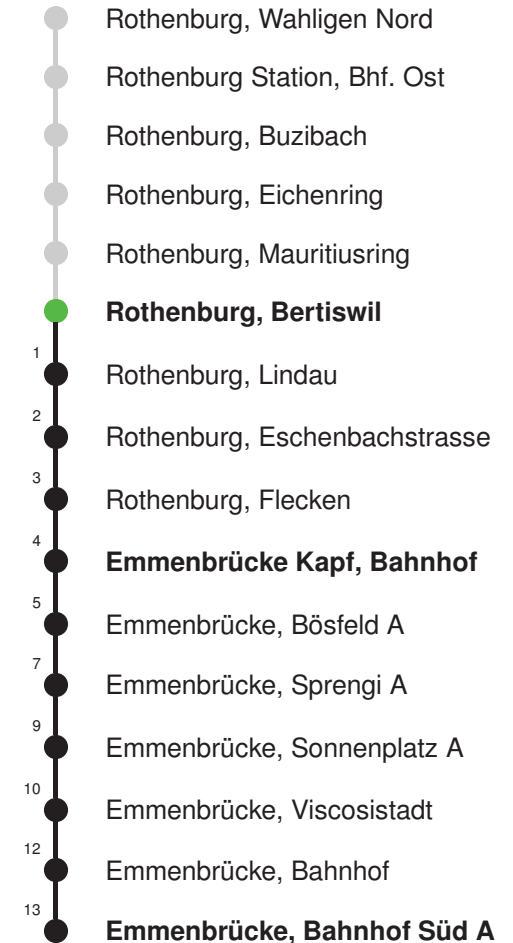

Linienvverläufe mit ca. Reisezeit in Minuten

Gültig 10.12.2023-14.12.2024

A,B,C,D = Linienvverlauf siehe rechts

K = fährt nur bis Emmenbrücke Kapf, Bahnhof

* Als Sonn- und Feiertage gelten auch: Neujahr, 2. Januar, Karfreitag, Ostermontag, Auffahrt, Pfingstmontag, Fronleichnam, 1. August, Maria Himmelfahrt, Allerheiligen, Maria Empfängnis, Weihnachtstag und Stephanstag

Gültig 10.12.2023-14.12.2024

κ = fährt nur bis Emmenbrücke Kapf, Bahnhof

* Als Sonn- und Feiertage gelten auch: Neujahr, 2. Januar, Karfreitag, Ostermontag, Auffahrt, Pfingstmontag, Fronleichnam, 1. August, Maria Himmelfahrt, Allerheiligen, Maria Empfängnis, Weihnachtstag und Stephanstag

Linienverlauf mit ca. Reisezeit in Minuten

Abfahrtszeiten ab **Rothenburg, Bertiswil**

	Montag - Freitag	Samstag	Sonn- und Feiertage*	
5	21 A 34 E 51 C	21 A 34 E 51 B	21 A	5
6	04 E 21 A 34 E 41 FS 51 C	04 E 21 A 34 E 51 B	21 A 51 E	6
7	04 E 21 A 34 E 51 C	04 E 21 A 34 E 51 B	21 A 51 E	7
8	04 E 21 A 34 E 51 B	04 E 21 A 34 E 51 B	21 A 51 E	8
9	04 E 21 A 34 E 51 B	04 E 21 A 34 E 51 B	21 A 51 E	9
10	04 E 21 A 34 E 51 C	04 E 21 A 34 E 51 B	21 A 51 E	10
11	04 E 21 A 34 E 51 C	04 E 21 A 34 E 51 B	21 A 51 E	11
12	04 E 21 A 34 E 51 C	04 E 21 A 34 E 51 B	21 A 51 E	12
13	04 E 21 A 34 E 51 B	04 E 21 A 34 E 51 B	21 A 51 E	13
14	04 E 21 A 34 E 51 B	04 E 21 A 34 E 51 B	21 A 51 E	14
15	04 E 21 A 34 E 51 C	04 E 21 A 34 E 51 B	21 A 51 E	15
16	04 E 21 A 34 E 51 C	04 E 21 A 34 E 51 B	21 A 51 E	16
17	04 E 20 E 21 A 34 E 50 E 51 C	04 E 21 A 34 E 51 B	21 A 51 E	17
18	04 E 20 E 21 A 34 E 50 E 51 B	04 E 21 A 34 E 51 B	21 A 51 E	18
19	04 E 21 A 34 E 51 B	04 E 21 A 34 E 51 B	21 A 51 E	19
20	04 E 21 A 51 D	04 E 21 A 51 D	21 A 51 E	20
21	21 A 51 D	21 A 51 D	21 A 51 E	21
22	21 A 51 D	21 A 51 D	21 A 51 E	22
23	21 A 51 D	21 A 51 D	21 A 51 E	23
0	21 A	21 A	21 A	0