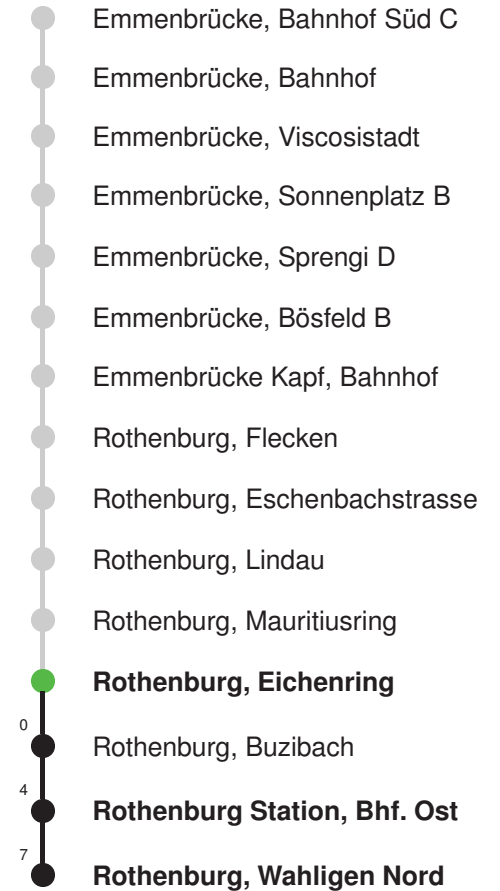

Gültig 10.12.2023-14.12.2024

K = fährt nur bis Emmenbrücke Kapf, Bahnhof

* Als Sonn- und Feiertage gelten auch: Neujahr, 2. Januar, Karfreitag, Ostermontag, Auffahrt, Pfingstmontag, Fronleichnam, 1. August, Maria Himmelfahrt, Allerheiligen, Maria Empfängnis, Weihnachtstag und Stephanstag

Linierverlauf mit ca. Reisezeit in Minuten

Abfahrtszeiten ab Rothenburg, Eichenring

	Montag - Freitag	Samstag	Sonn- und Feiertage*	
5	46R	46R		5
6	01 _R 16 _R 31 _R 46 _R	16 _R 46 _R	46 _R	6
7	01 _R 16 _R 31 _R 46 _R	16 _R 46	16 _R 46 _R	7
8	01 _R 16 31 46	16 46	16 _R 46 _R	8
9	01 16 31 46	16 46	16 _R 46 _R	9
10	01 16 31 46	01 16 31 46	16 _R 46 _R	10
11	01 16 31 46	01 16 31 46	16 _R 46 _R	11
12	01 16 31 46	01 16 31 46	16 _R 46 _R	12
13	01 16 31 46	01 16 31 46	16 _R 46 _R	13
14	01 16 31 46	01 16 31 46	16 _R 46 _R	14
15	01 16 31 46	01 16 31 46	16 _R 46 _R	15
16	01 16 31 46	01 16 31 46	16 _R 46 _R	16
17	01 16 31 46	01 16 31 _R 46 _R	16 _R 46 _R	17
18	01 16 31 46	16 _R 46 _R	16 _R 46 _R	18
19	01 16 31 46	16 _R 46 _R	16 _R 46 _R	19
20	01 16 31 46	16 _R 46 _R	16 _R 46 _R	20
21	01 16 46 _R	16 _R 46 _R	16 _R 46 _R	21
22	16 _R 46 _R	16 _R 46 _R	16 _R 46 _R	22
23	16 _R 46 _R	16 _R 46 _R	16 _R 46 _R	23
0	16 _R 51 _R	16 _R 51 _R	16 _R 51 _R	0

Linienverlauf mit ca. Reisezeit in Minuten

Gültig 10.12.2023-14.12.2024

R = nur bis Rothenburg Station, Bhf. Ost

* Als Sonn- und Feiertage gelten auch: Neujahr, 2. Januar, Karfreitag, Ostermontag, Auffahrt, Pfingstmontag, Fronleichnam, 1. August, Maria Himmelfahrt, Allerheiligen, Maria Empfängnis, Weihnachtstag und Stephanstag