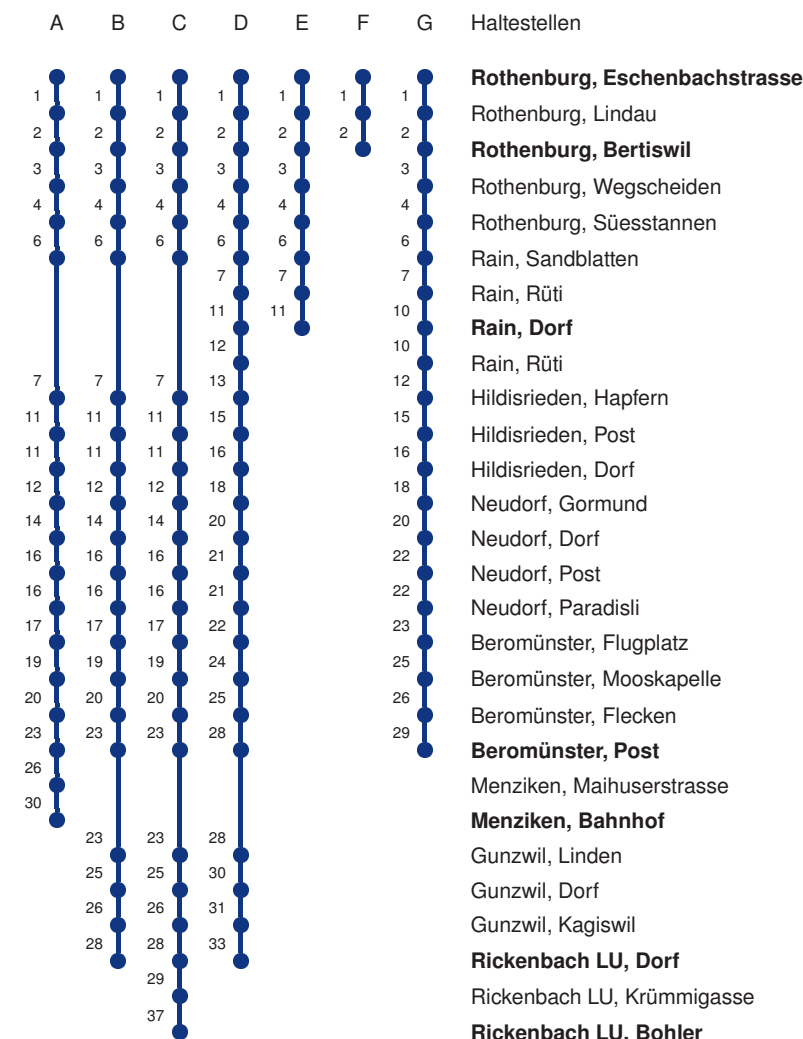

Abfahrtszeiten ab **Rothenburg, Eschenbachstrasse**

	Montag - Freitag	Samstag	Sonn- und Feiertage*	
5	19 A 32 E 49 C	19 A 32 E 49 B	19 A	5
6	02 E 19 A 32 E 39 GS 49 C	02 E 19 A 32 E 49 B	19 A 49 E	6
7	02 E 19 A 32 E 49 C	02 E 19 A 32 E 49 B	19 A 49 E	7
8	02 E 19 A 32 E 49 B	02 E 19 A 32 E 49 B	19 A 49 E	8
9	02 E 19 A 32 E 49 B	02 E 19 A 32 E 49 B	19 A 49 E	9
10	02 E 19 A 32 E 49 C	02 E 19 A 32 E 49 B	19 A 49 E	10
11	02 E 19 A 32 E 49 C	02 E 19 A 32 E 49 B	19 A 49 E	11
12	02 E 19 A 32 E 49 C	02 E 19 A 32 E 49 B	19 A 49 E	12
13	02 E 19 A 32 E 49 B	02 E 19 A 32 E 49 B	19 A 49 E	13
14	02 E 19 A 32 E 49 B	02 E 19 A 32 E 49 B	19 A 49 E	14
15	02 E 19 A 32 E 49 C	02 E 19 A 32 E 49 B	19 A 49 E	15
16	02 E 04 F 19 A 32 E 34 F 49 C	02 E 19 A 32 E 49 B	19 A 49 E	16
17	02 E 04 F 18 E 19 A 32 E 34 F 48 E 49 C	02 E 19 A 32 E 49 B	19 A 49 E	17
18	02 E 04 F 18 E 19 A 32 E 48 E 49 B	02 E 19 A 32 E 49 B	19 A 49 E	18
19	02 E 19 A 32 E 49 B	02 E 19 A 32 E 49 B	19 A 49 E	19
20	02 E 19 A 49 D	02 E 19 A 49 D	19 A 49 E	20
21	19 A 49 D	19 A 49 D	19 A 49 E	21
22	19 A 49 D	19 A 49 D	19 A 49 E	22
23	19 A 49 D	19 A 49 D	19 A 49 E	23
0	19 A	19 A	19 A	0

Gültig 10.12.2023-14.12.2024

A,B,C,D,E,F,G = Linienerlauf siehe rechts

S = Schulbus fährt nur während der Schulzeit:

11.12.-22.12.23*08.01.-02.02.24*19.02.-28.03.24*15.04.-05.07.24*19.08.-27.09.24*14.10.-13.12.24

* Als Sonn- und Feiertage gelten auch: Neujahr, 2. Januar, Karfreitag, Ostermontag, Auffahrt, Pfingstmontag, Fronleichnam, 1. August, Maria Himmelfahrt, Allerheiligen, Maria Empfängnis, Weihnachtstag und Stephanstag

Linienerläufe mit ca. Reisezeit in Minuten