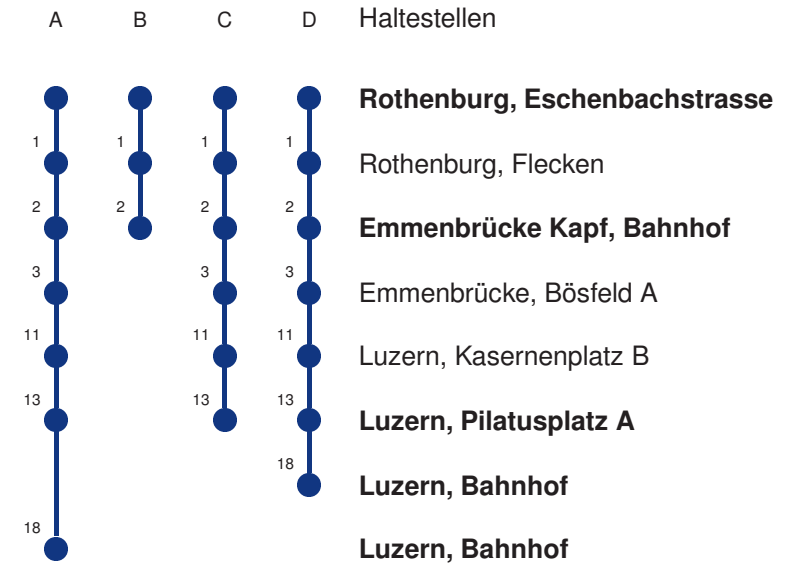

Abfahrtszeiten ab **Rothenburg, Eschenbachstrasse**

	Montag - Freitag	Samstag	Sonn- und Feiertage*	
5	09 A 24 B 39 A 54 B	09 A 24 B 39 A 54 B		5
6	09 A 24 B 24 C 37 D 39 A 54 B 54 C	09 A 24 B 39 A 54 B	09 A 39 A	6
7	07 D 09 A 24 B 24 C 37 D 39 A 54 B 54 C	09 A 24 B 39 A 54 B	09 A 39 A	7
8	07 D 09 A 24 B 39 A 54 B	09 A 24 B 39 A 54 B	09 A 39 A	8
9	09 A 24 B 39 A 54 B	09 A 24 B 39 A 54 B	09 A 39 A	9
10	09 A 24 B 39 A 54 B	09 A 24 B 39 A 54 B	09 A 39 A	10
11	09 A 24 B 39 A 54 B	09 A 24 B 39 A 54 B	09 A 39 A	11
12	09 A 24 B 39 A 54 B	09 A 24 B 39 A 54 B	09 A 39 A	12
13	09 A 24 B 39 A 54 B	09 A 24 B 39 A 54 B	09 A 39 A	13
14	09 A 24 B 39 A 54 B	09 A 24 B 39 A 54 B	09 A 39 A	14
15	09 A 24 B 39 A 54 B	09 A 24 B 39 A 54 B	09 A 39 A	15
16	09 A 24 B 39 A 54 B	09 A 24 B 39 A 54 B	09 A 39 A	16
17	09 A 24 B 39 A 54 B	09 A 24 B 39 A 54 B	09 A 39 A	17
18	09 A 24 B 39 A 54 B	09 A 24 B 39 A 54 B	09 A 39 A	18
19	09 A 24 B 39 A 54 B	09 A 24 B 39 A 54 B	09 A 39 A	19
20	09 A 24 B 39 A	09 A 24 B 39 A	09 A 39 A	20
21	09 A 39 A	09 A 39 A	09 A 39 A	21
22	09 A 39 A	09 A 39 A	09 A 39 A	22
23	09 A 39 A	09 A 39 A	09 A 39 A	23
0	09 A 39 BK	09 A 39 BK	09 B 39 BK	0

Linienverläufe mit ca. Reisezeit in Minuten

Gültig 10.12.2023-14.12.2024

A,B,C,D = Linienverlauf siehe rechts

K = fährt nur bis Emmenbrücke Kapf, Bahnhof

* Als Sonn- und Feiertage gelten auch: Neujahr, 2. Januar, Karfreitag, Ostermontag, Auffahrt, Pfingstmontag, Fronleichnam, 1. August, Maria Himmelfahrt, Allerheiligen, Maria Empfängnis, Weihnachtstag und Stephanstag