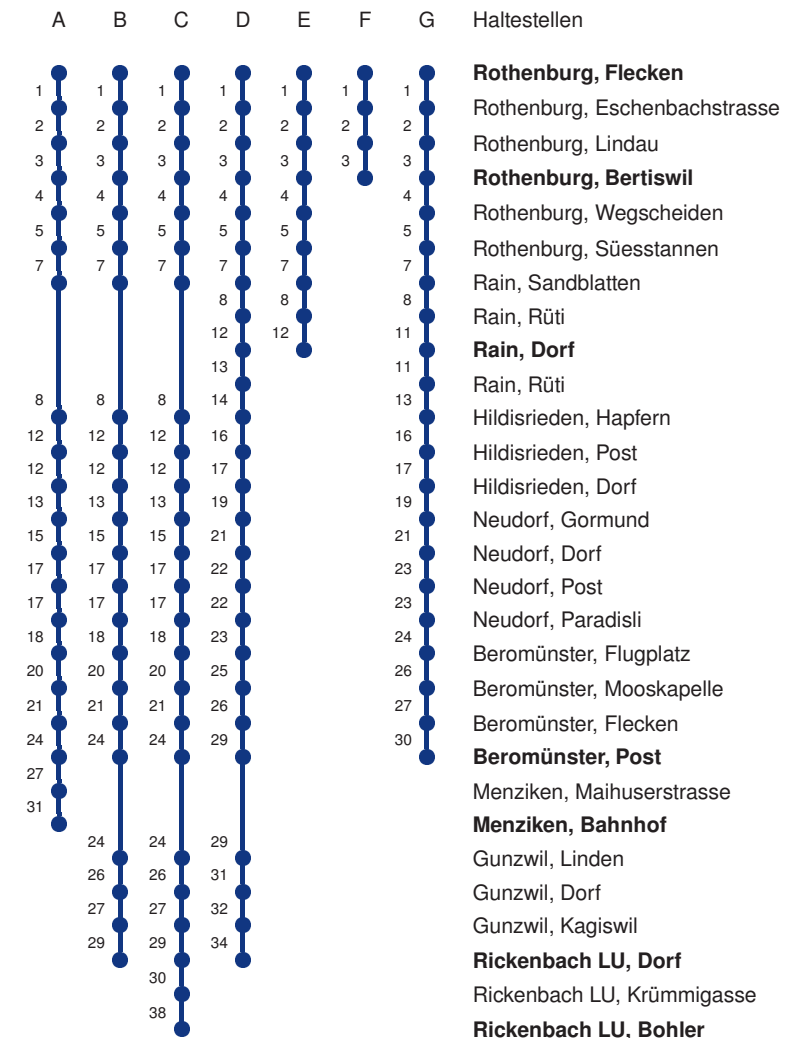

Abfahrtszeiten ab Rothenburg, Flecken

	Montag - Freitag	Samstag	Sonn- und Feiertage*	
5	18 A 31 E 48 C	18 A 31 E 48 B	18 A	5
6	01 E 18 A 31 E 38 GS 48 C	01 E 18 A 31 E 48 B	18 A 48 E	6
7	01 E 18 A 31 E 48 C	01 E 18 A 31 E 48 B	18 A 48 E	7
8	01 E 18 A 31 E 48 B	01 E 18 A 31 E 48 B	18 A 48 E	8
9	01 E 18 A 31 E 48 B	01 E 18 A 31 E 48 B	18 A 48 E	9
10	01 E 18 A 31 E 48 C	01 E 18 A 31 E 48 B	18 A 48 E	10
11	01 E 18 A 31 E 48 C	01 E 18 A 31 E 48 B	18 A 48 E	11
12	01 E 18 A 31 E 48 C	01 E 18 A 31 E 48 B	18 A 48 E	12
13	01 E 18 A 31 E 48 B	01 E 18 A 31 E 48 B	18 A 48 E	13
14	01 E 18 A 31 E 48 B	01 E 18 A 31 E 48 B	18 A 48 E	14
15	01 E 18 A 31 E 48 C	01 E 18 A 31 E 48 B	18 A 48 E	15
16	01 E 03 F 18 A 31 E 33 F 48 C	01 E 18 A 31 E 48 B	18 A 48 E	16
17	01 E 03 F 17 E 18 A 31 E 33 F 47 E 48 C	01 E 18 A 31 E 48 B	18 A 48 E	17
18	01 E 03 F 17 E 18 A 31 E 47 E 48 B	01 E 18 A 31 E 48 B	18 A 48 E	18
19	01 E 18 A 31 E 48 B	01 E 18 A 31 E 48 B	18 A 48 E	19
20	01 E 18 A 48 D	01 E 18 A 48 D	18 A 48 E	20
21	18 A 48 D	18 A 48 D	18 A 48 E	21
22	18 A 48 D	18 A 48 D	18 A 48 E	22
23	18 A 48 D	18 A 48 D	18 A 48 E	23
0	18 A	18 A	18 A	0

Gültig 10.12.2023-14.12.2024

A,B,C,D,E,F,G = Linienverlauf siehe rechts

S = Schulbus fährt nur während der Schulzeit:

11.12.-22.12.23*08.01.-02.02.24*19.02.-28.03.24*15.04.-05.07.24*19.08.-27.09.24*14.10.-13.12.24

* Als Sonn- und Feiertage gelten auch: Neujahr, 2. Januar, Karfreitag, Ostermontag, Auffahrt, Pfingstmontag, Fronleichnam, 1. August, Maria Himmelfahrt, Allerheiligen, Maria Empfängnis, Weihnachtstag und Stephanstag

Linienverläufe mit ca. Reisezeit in Minuten