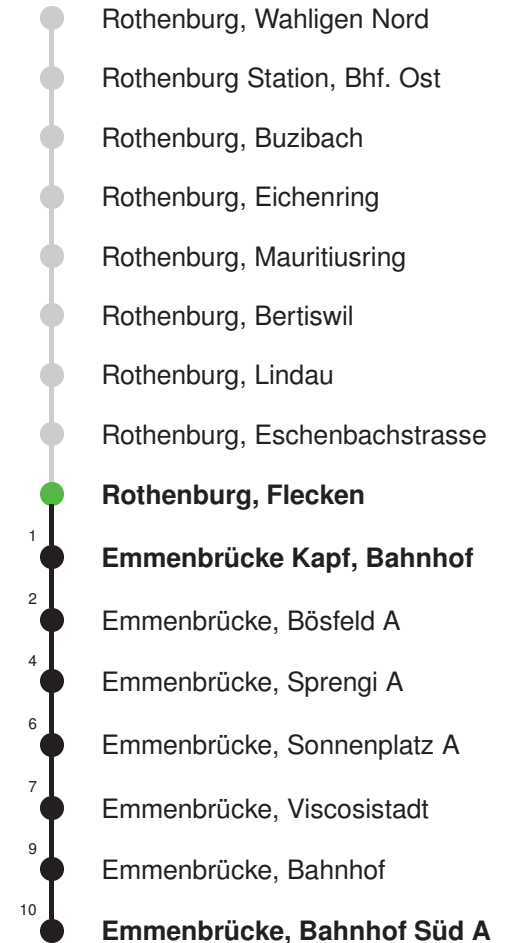

Abfahrtszeiten ab Rothenburg, Flecken

	Montag - Freitag				Samstag				Sonn- und Feiertage*		
5	13	28	43	58	13	43					5
6	13	28	43	58	13	43			13	43	6
7	13	28	43	58	13	43			13	43	7
8	13	28	43	58	13	43			13	43	8
9	13	28	43	58	13	43	58		13	43	9
10	13	28	43	58	13	28	43	58	13	43	10
11	13	28	43	58	13	28	43	58	13	43	11
12	13	28	43	58	13	28	43	58	13	43	12
13	13	28	43	58	13	28	43	58	13	43	13
14	13	28	43	58	13	28	43	58	13	43	14
15	13	28	43	58	13	28	43	58	13	43	15
16	13	28	43	58	13	28	43	58	13	43	16
17	13	28	43	58	13	43			13	43	17
18	13	28	43	58	13	43			13	43	18
19	13	28	43	58	13	43			13	43	19
20	13	28	43		13	43			13	43	20
21	13	43			13	43			13	43	21
22	13	43			13	43			13	43	22
23	13	43			13	43			13	43	23
0	13	43 _K			13	43 _K			13	43 _K	0

Linienverlauf mit ca. Reisezeit in Minuten

Abfahrtszeiten ab Rothenburg, Flecken

	Montag - Freitag	Samstag	Sonn- und Feiertage*	
5	18 A 31 E 48 C	18 A 31 E 48 B	18 A	5
6	01 E 18 A 31 E 38 GS 48 C	01 E 18 A 31 E 48 B	18 A 48 E	6
7	01 E 18 A 31 E 48 C	01 E 18 A 31 E 48 B	18 A 48 E	7
8	01 E 18 A 31 E 48 B	01 E 18 A 31 E 48 B	18 A 48 E	8
9	01 E 18 A 31 E 48 B	01 E 18 A 31 E 48 B	18 A 48 E	9
10	01 E 18 A 31 E 48 C	01 E 18 A 31 E 48 B	18 A 48 E	10
11	01 E 18 A 31 E 48 C	01 E 18 A 31 E 48 B	18 A 48 E	11
12	01 E 18 A 31 E 48 C	01 E 18 A 31 E 48 B	18 A 48 E	12
13	01 E 18 A 31 E 48 B	01 E 18 A 31 E 48 B	18 A 48 E	13
14	01 E 18 A 31 E 48 B	01 E 18 A 31 E 48 B	18 A 48 E	14
15	01 E 18 A 31 E 48 C	01 E 18 A 31 E 48 B	18 A 48 E	15
16	01 E 03 F 18 A 31 E 33 F 48 C	01 E 18 A 31 E 48 B	18 A 48 E	16
17	01 E 03 F 17 E 18 A 31 E 33 F 47 E 48 C	01 E 18 A 31 E 48 B	18 A 48 E	17
18	01 E 03 F 17 E 18 A 31 E 47 E 48 B	01 E 18 A 31 E 48 B	18 A 48 E	18
19	01 E 18 A 31 E 48 B	01 E 18 A 31 E 48 B	18 A 48 E	19
20	01 E 18 A 48 D	01 E 18 A 48 D	18 A 48 E	20
21	18 A 48 D	18 A 48 D	18 A 48 E	21
22	18 A 48 D	18 A 48 D	18 A 48 E	22
23	18 A 48 D	18 A 48 D	18 A 48 E	23
0	18 A	18 A	18 A	0