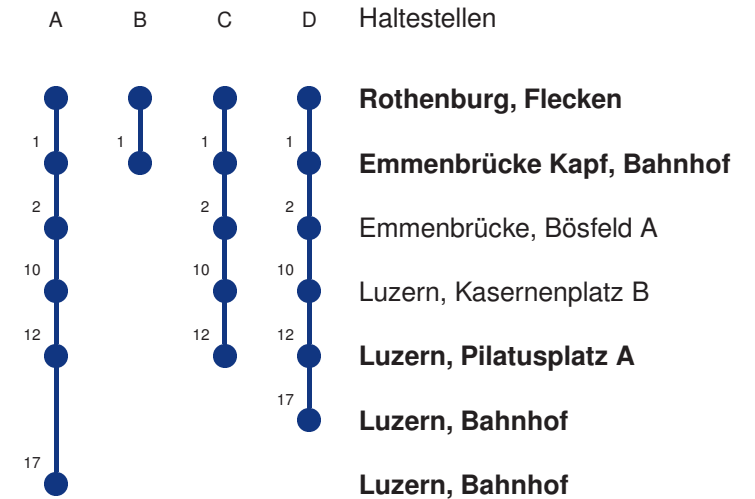

Abfahrtszeiten ab **Rothenburg, Flecken**

	Montag - Freitag	Samstag	Sonn- und Feiertage*	
5	10 A 25 B 40 A 55 B	10 A 25 B 40 A 55 B		5
6	10 A 25 B 25 C 38 D 40 A 55 B 55 C	10 A 25 B 40 A 55 B	10 A 40 A	6
7	08 D 10 A 25 B 25 C 38 D 40 A 55 B 55 C	10 A 25 B 40 A 55 B	10 A 40 A	7
8	08 D 10 A 25 B 40 A 55 B	10 A 25 B 40 A 55 B	10 A 40 A	8
9	10 A 25 B 40 A 55 B	10 A 25 B 40 A 55 B	10 A 40 A	9
10	10 A 25 B 40 A 55 B	10 A 25 B 40 A 55 B	10 A 40 A	10
11	10 A 25 B 40 A 55 B	10 A 25 B 40 A 55 B	10 A 40 A	11
12	10 A 25 B 40 A 55 B	10 A 25 B 40 A 55 B	10 A 40 A	12
13	10 A 25 B 40 A 55 B	10 A 25 B 40 A 55 B	10 A 40 A	13
14	10 A 25 B 40 A 55 B	10 A 25 B 40 A 55 B	10 A 40 A	14
15	10 A 25 B 40 A 55 B	10 A 25 B 40 A 55 B	10 A 40 A	15
16	10 A 25 B 40 A 55 B	10 A 25 B 40 A 55 B	10 A 40 A	16
17	10 A 25 B 40 A 55 B	10 A 25 B 40 A 55 B	10 A 40 A	17
18	10 A 25 B 40 A 55 B	10 A 25 B 40 A 55 B	10 A 40 A	18
19	10 A 25 B 40 A 55 B	10 A 25 B 40 A 55 B	10 A 40 A	19
20	10 A 25 B 40 A	10 A 25 B 40 A	10 A 40 A	20
21	10 A 40 A	10 A 40 A	10 A 40 A	21
22	10 A 40 A	10 A 40 A	10 A 40 A	22
23	10 A 40 A	10 A 40 A	10 A 40 A	23
0	10 A 40 BK	10 A 40 BK	10 B 40 BK	0

Linienverläufe mit ca. Reisezeit in Minuten

Gültig 10.12.2023-14.12.2024

A,B,C,D = Linienverlauf siehe rechts

K = fährt nur bis Emmenbrücke Kapf, Bahnhof

* Als Sonn- und Feiertage gelten auch: Neujahr, 2. Januar, Karfreitag, Ostermontag, Auffahrt, Pfingstmontag, Fronleichnam, 1. August, Maria Himmelfahrt, Allerheiligen, Maria Empfängnis, Weihnachtstag und Stephanstag