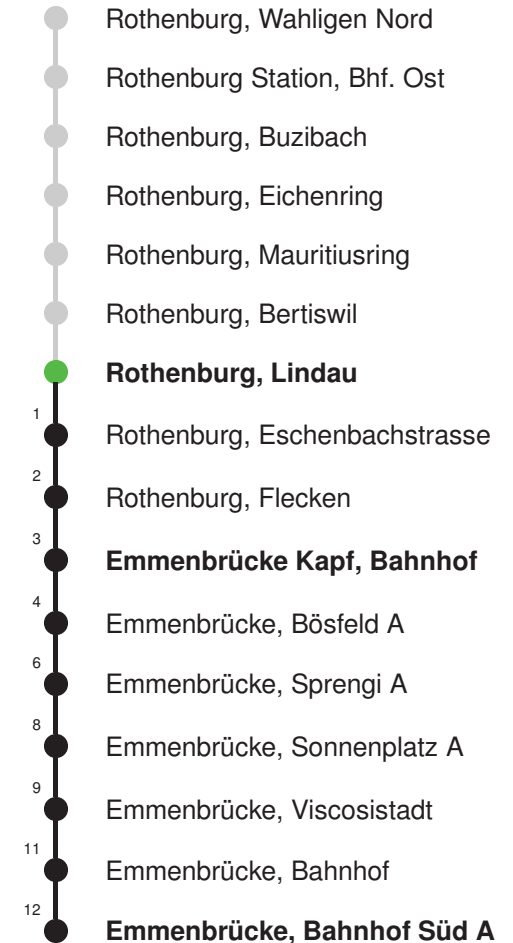

Abfahrtszeiten ab Rothenburg, Lindau

	Montag - Freitag				Samstag				Sonn- und Feiertage*		
5	11	26	41	56	11	41					5
6	11	26	41	56	11	41			11	41	6
7	11	26	41	56	11	41			11	41	7
8	11	26	41	56	11	41			11	41	8
9	11	26	41	56	11	41	56		11	41	9
10	11	26	41	56	11	26	41	56	11	41	10
11	11	26	41	56	11	26	41	56	11	41	11
12	11	26	41	56	11	26	41	56	11	41	12
13	11	26	41	56	11	26	41	56	11	41	13
14	11	26	41	56	11	26	41	56	11	41	14
15	11	26	41	56	11	26	41	56	11	41	15
16	11	26	41	56	11	26	41	56	11	41	16
17	11	26	41	56	11	41			11	41	17
18	11	26	41	56	11	41			11	41	18
19	11	26	41	56	11	41			11	41	19
20	11	26	41		11	41			11	41	20
21	11	41			11	41			11	41	21
22	11	41			11	41			11	41	22
23	11	41			11	41			11	41	23
0	11	41_K			11	41_K			11	41_K	0

Gültig 10.12.2023-14.12.2024

K = fährt nur bis Emmenbrücke Kapf, Bahnhof

* Als Sonn- und Feiertage gelten auch: Neujahr, 2. Januar, Karfreitag, Ostermontag, Auffahrt, Pfingstmontag, Fronleichnam, 1. August, Maria Himmelfahrt, Allerheiligen, Maria Empfängnis, Weihnachtstag und Stephanstag

Linienverlauf mit ca. Reisezeit in Minuten

Fahrplan in Echtzeit