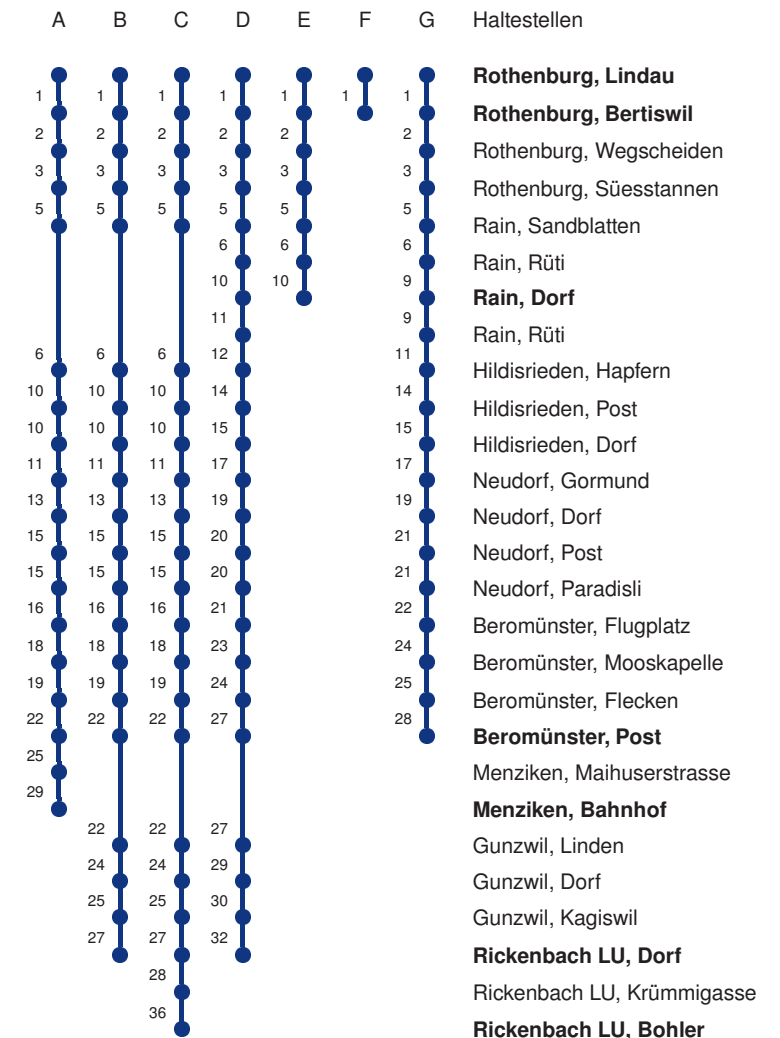

Abfahrtszeiten ab **Rothenburg, Lindau**

	Montag - Freitag	Samstag	Sonn- und Feiertage*	
5	20 A 33 E 50 C	20 A 33 E 50 B	20 A	5
6	03 E 20 A 33 E 40 GS 50 C	03 E 20 A 33 E 50 B	20 A 50 E	6
7	03 E 20 A 33 E 50 C	03 E 20 A 33 E 50 B	20 A 50 E	7
8	03 E 20 A 33 E 50 B	03 E 20 A 33 E 50 B	20 A 50 E	8
9	03 E 20 A 33 E 50 B	03 E 20 A 33 E 50 B	20 A 50 E	9
10	03 E 20 A 33 E 50 C	03 E 20 A 33 E 50 B	20 A 50 E	10
11	03 E 20 A 33 E 50 C	03 E 20 A 33 E 50 B	20 A 50 E	11
12	03 E 20 A 33 E 50 C	03 E 20 A 33 E 50 B	20 A 50 E	12
13	03 E 20 A 33 E 50 B	03 E 20 A 33 E 50 B	20 A 50 E	13
14	03 E 20 A 33 E 50 B	03 E 20 A 33 E 50 B	20 A 50 E	14
15	03 E 20 A 33 E 50 C	03 E 20 A 33 E 50 B	20 A 50 E	15
16	03 E 05 F 20 A 33 E 35 F 50 C	03 E 20 A 33 E 50 B	20 A 50 E	16
17	03 E 05 F 19 E 20 A 33 E 35 F 49 E 50 C	03 E 20 A 33 E 50 B	20 A 50 E	17
18	03 E 05 F 19 E 20 A 33 E 49 E 50 B	03 E 20 A 33 E 50 B	20 A 50 E	18
19	03 E 20 A 33 E 50 B	03 E 20 A 33 E 50 B	20 A 50 E	19
20	03 E 20 A 50 D	03 E 20 A 50 D	20 A 50 E	20
21	20 A 50 D	20 A 50 D	20 A 50 E	21
22	20 A 50 D	20 A 50 D	20 A 50 E	22
23	20 A 50 D	20 A 50 D	20 A 50 E	23
0	20 A	20 A	20 A	0

Gültig 10.12.2023-14.12.2024

A,B,C,D,E,F,G = Linienerlauf siehe rechts

S = Schulbus fährt nur während der Schulzeit:

11.12.-22.12.23*08.01.-02.02.24*19.02.-28.03.24*15.04.-05.07.24*19.08.-27.09.24*14.10.-13.12.24

* Als Sonn- und Feiertage gelten auch: Neujahr, 2. Januar, Karfreitag, Ostermontag, Auffahrt, Pfingstmontag, Fronleichnam, 1. August, Maria Himmelfahrt, Allerheiligen, Maria Empfängnis, Weihnachtstag und Stephanstag

Linienerläufe mit ca. Reisezeit in Minuten