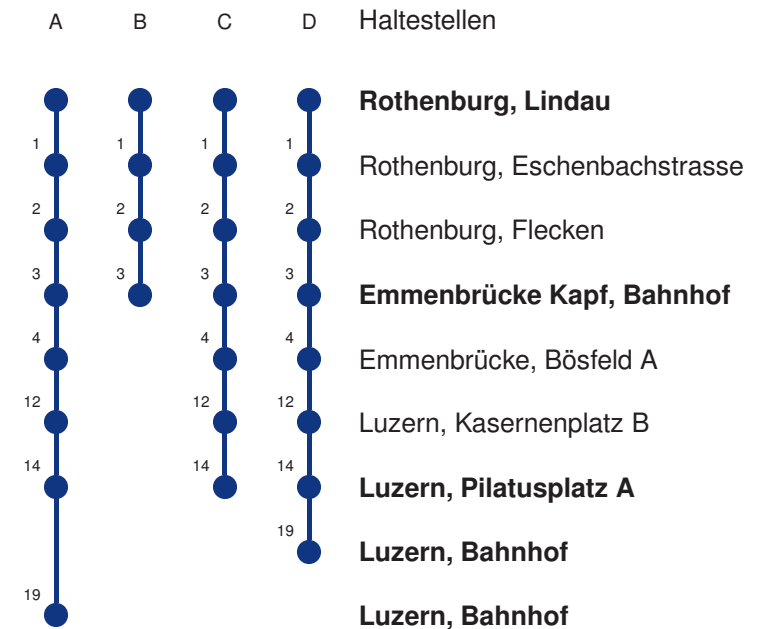

Abfahrtszeiten ab **Rothenburg, Lindau**

	Montag - Freitag	Samstag	Sonn- und Feiertage*	
5	08 A 23 B 38 A 53 B	08 A 23 B 38 A 53 B		5
6	08 A 23 B 23 C 36 D 38 A 53 B 53 C	08 A 23 B 38 A 53 B	08 A 38 A	6
7	06 D 08 A 23 B 23 C 36 D 38 A 53 B 53 C	08 A 23 B 38 A 53 B	08 A 38 A	7
8	06 D 08 A 23 B 38 A 53 B	08 A 23 B 38 A 53 B	08 A 38 A	8
9	08 A 23 B 38 A 53 B	08 A 23 B 38 A 53 B	08 A 38 A	9
10	08 A 23 B 38 A 53 B	08 A 23 B 38 A 53 B	08 A 38 A	10
11	08 A 23 B 38 A 53 B	08 A 23 B 38 A 53 B	08 A 38 A	11
12	08 A 23 B 38 A 53 B	08 A 23 B 38 A 53 B	08 A 38 A	12
13	08 A 23 B 38 A 53 B	08 A 23 B 38 A 53 B	08 A 38 A	13
14	08 A 23 B 38 A 53 B	08 A 23 B 38 A 53 B	08 A 38 A	14
15	08 A 23 B 38 A 53 B	08 A 23 B 38 A 53 B	08 A 38 A	15
16	08 A 23 B 38 A 53 B	08 A 23 B 38 A 53 B	08 A 38 A	16
17	08 A 23 B 38 A 53 B	08 A 23 B 38 A 53 B	08 A 38 A	17
18	08 A 23 B 38 A 53 B	08 A 23 B 38 A 53 B	08 A 38 A	18
19	08 A 23 B 38 A 53 B	08 A 23 B 38 A 53 B	08 A 38 A	19
20	08 A 23 B 38 A	08 A 23 B 38 A	08 A 38 A	20
21	08 A 38 A	08 A 38 A	08 A 38 A	21
22	08 A 38 A	08 A 38 A	08 A 38 A	22
23	08 A 38 A	08 A 38 A	08 A 38 A	23
0	08 A 38 BK	08 A 38 BK	08 B 38 BK	0

Linienverläufe mit ca. Reisezeit in Minuten

Gültig 10.12.2023-14.12.2024

A,B,C,D = Linienverlauf siehe rechts

K = fährt nur bis Emmenbrücke Kapf, Bahnhof

* Als Sonn- und Feiertage gelten auch: Neujahr, 2. Januar, Karfreitag, Ostermontag, Auffahrt, Pfingstmontag, Fronleichnam, 1. August, Maria Himmelfahrt, Allerheiligen, Maria Empfängnis, Weihnachtstag und Stephanstag

Linienerlauf mit ca. Reisezeit in Minuten

Gültig 10.12.2023-14.12.2024

R = nur bis Rothenburg Station, Bhf. Ost

* Als Sonn- und Feiertage gelten auch: Neujahr, 2. Januar, Karfreitag, Ostermontag, Auffahrt, Pfingstmontag, Fronleichnam, 1. August, Maria Himmelfahrt, Allerheiligen, Maria Empfängnis, Weihnachtstag und Stephanstag