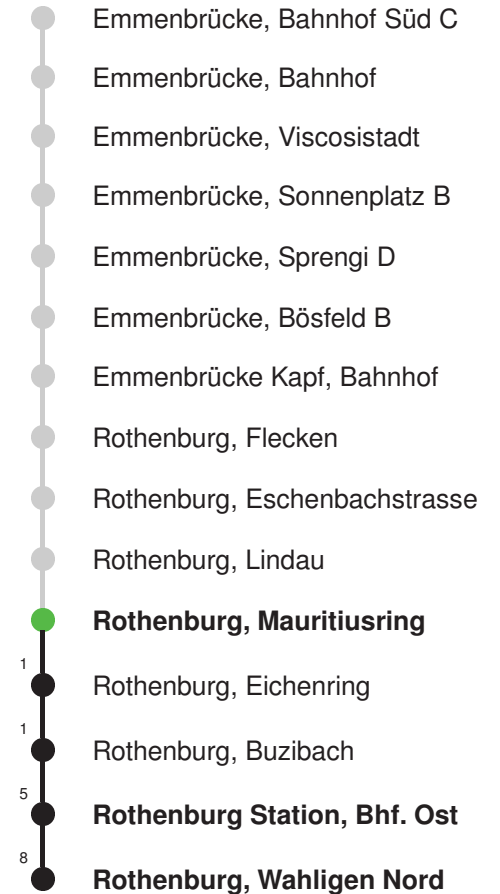

Gültig 10.12.2023-14.12.2024

K = fährt nur bis Emmenbrücke Kapf, Bahnhof

* Als Sonn- und Feiertage gelten auch: Neujahr, 2. Januar, Karfreitag, Ostermontag, Auffahrt, Pfingstmontag, Fronleichnam, 1. August, Maria Himmelfahrt, Allerheiligen, Maria Empfängnis, Weihnachtstag und Stephanstag

Linienvverlauf mit ca. Reisezeit in Minuten

Abfahrtszeiten ab **Rothenburg, Mauritiusring**

	Montag - Freitag	Samstag	Sonn- und Feiertage*	
5	45R	45R		5
6	00R 15R 30R 45R	15R 45R	45R	6
7	00R 15R 30R 45R	15R 45	15R 45R	7
8	00R 15 30 45	15 45	15R 45R	8
9	00 15 30 45	15 45	15R 45R	9
10	00 15 30 45	00 15 30 45	15R 45R	10
11	00 15 30 45	00 15 30 45	15R 45R	11
12	00 15 30 45	00 15 30 45	15R 45R	12
13	00 15 30 45	00 15 30 45	15R 45R	13
14	00 15 30 45	00 15 30 45	15R 45R	14
15	00 15 30 45	00 15 30 45	15R 45R	15
16	00 15 30 45	00 15 30 45	15R 45R	16
17	00 15 30 45	00 15 30R 45R	15R 45R	17
18	00 15 30 45	15R 45R	15R 45R	18
19	00 15 30 45	15R 45R	15R 45R	19
20	00 15 30 45	15R 45R	15R 45R	20
21	00 15 45R	15R 45R	15R 45R	21
22	15R 45R	15R 45R	15R 45R	22
23	15R 45R	15R 45R	15R 45R	23
0	15R 50R	15R 50R	15R 50R	0

Linienerlauf mit ca. Reisezeit in Minuten

Gültig 10.12.2023-14.12.2024

R = nur bis Rothenburg Station, Bhf. Ost

* Als Sonn- und Feiertage gelten auch: Neujahr, 2. Januar, Karfreitag, Ostermontag, Auffahrt, Pfingstmontag, Fronleichnam, 1. August, Maria Himmelfahrt, Allerheiligen, Maria Empfängnis, Weihnachtstag und Stephanstag