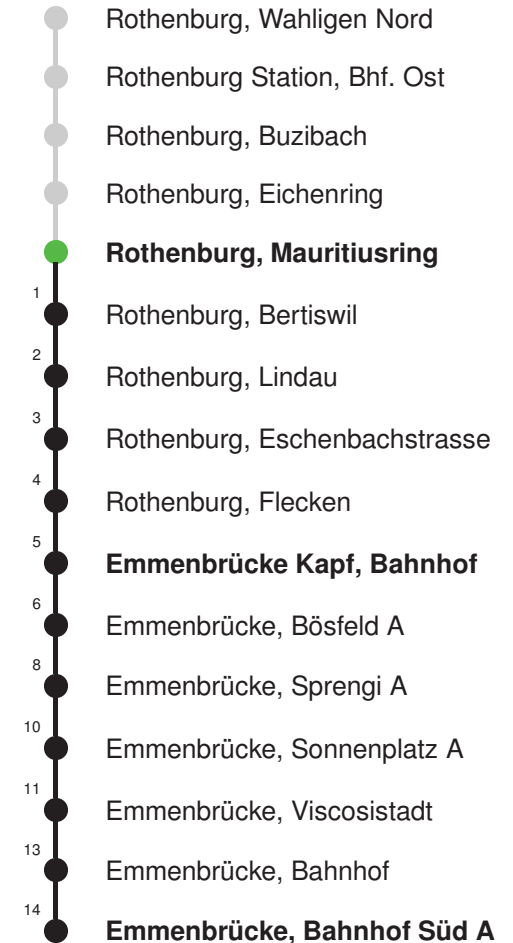

Abfahrtszeiten ab Rothenburg, Mauritiusring

	Montag - Freitag				Samstag				Sonn- und Feiertage*		
5	09	24	39	54	09	39					5
6	09	24	39	54	09	39			09	39	6
7	09	24	39	54	09	39			09	39	7
8	09	24	39	54	09	39			09	39	8
9	09	24	39	54	09	39	54		09	39	9
10	09	24	39	54	09	24	39	54	09	39	10
11	09	24	39	54	09	24	39	54	09	39	11
12	09	24	39	54	09	24	39	54	09	39	12
13	09	24	39	54	09	24	39	54	09	39	13
14	09	24	39	54	09	24	39	54	09	39	14
15	09	24	39	54	09	24	39	54	09	39	15
16	09	24	39	54	09	24	39	54	09	39	16
17	09	24	39	54	09	39			09	39	17
18	09	24	39	54	09	39			09	39	18
19	09	24	39	54	09	39			09	39	19
20	09	24	39		09	39			09	39	20
21	09	39			09	39			09	39	21
22	09	39			09	39			09	39	22
23	09	39			09	39			09	39	23
0	09	39 _K			09	39 _K			09	39 _K	0

Linienvverlauf mit ca. Reisezeit in Minuten

Abfahrtszeiten ab **Rothenburg, Mauritiusring**

	Montag - Freitag	Samstag	Sonn- und Feiertage*	
5	45R	45R		5
6	00R 15R 30R 45R	15R 45R	45R	6
7	00R 15R 30R 45R	15R 45	15R 45R	7
8	00R 15 30 45	15 45	15R 45R	8
9	00 15 30 45	15 45	15R 45R	9
10	00 15 30 45	00 15 30 45	15R 45R	10
11	00 15 30 45	00 15 30 45	15R 45R	11
12	00 15 30 45	00 15 30 45	15R 45R	12
13	00 15 30 45	00 15 30 45	15R 45R	13
14	00 15 30 45	00 15 30 45	15R 45R	14
15	00 15 30 45	00 15 30 45	15R 45R	15
16	00 15 30 45	00 15 30 45	15R 45R	16
17	00 15 30 45	00 15 30R 45R	15R 45R	17
18	00 15 30 45	15R 45R	15R 45R	18
19	00 15 30 45	15R 45R	15R 45R	19
20	00 15 30 45	15R 45R	15R 45R	20
21	00 15 45R	15R 45R	15R 45R	21
22	15R 45R	15R 45R	15R 45R	22
23	15R 45R	15R 45R	15R 45R	23
0	15R 50R	15R 50R	15R 50R	0

Linienerlauf mit ca. Reisezeit in Minuten

Gültig 10.12.2023-14.12.2024

R = nur bis Rothenburg Station, Bhf. Ost

* Als Sonn- und Feiertage gelten auch: Neujahr, 2. Januar, Karfreitag, Ostermontag, Auffahrt, Pfingstmontag, Fronleichnam, 1. August, Maria Himmelfahrt, Allerheiligen, Maria Empfängnis, Weihnachtstag und Stephanstag