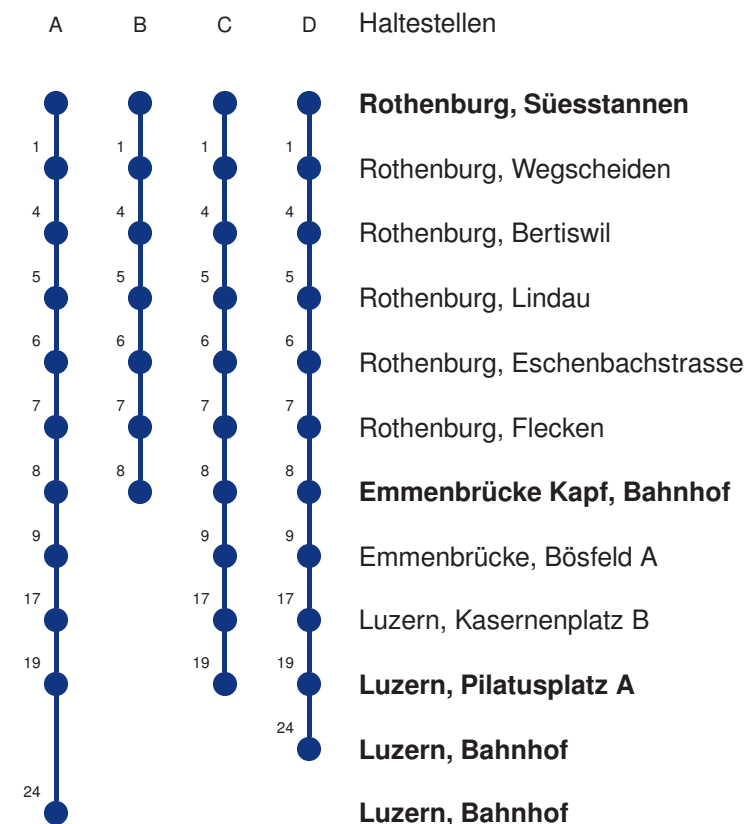

Abfahrtszeiten ab **Rothenburg, Süesstannen**

	Montag - Freitag	Samstag	Sonn- und Feiertage*	
<b>5</b>	18 B 33 A 48 B	18 B 33 A 48 B		<b>5</b>
<b>6</b>	03 A 18 B 31 D 33 A 48 B 48 C	03 A 18 B 33 A 48 B	03 A 33 A	<b>6</b>
<b>7</b>	01 D 03 A 18 B 18 C 31 D 33 A 48 B	03 A 18 B 33 A 48 B	03 A 33 A	<b>7</b>
<b>8</b>	01 D 03 A 18 B 33 A 48 B	03 A 18 B 33 A 48 B	03 A 33 A	<b>8</b>
<b>9</b>	03 A 18 B 33 A 48 B	03 A 18 B 33 A 48 B	03 A 33 A	<b>9</b>
<b>10</b>	03 A 18 B 33 A 48 B	03 A 18 B 33 A 48 B	03 A 33 A	<b>10</b>
<b>11</b>	03 A 18 B 33 A 48 B	03 A 18 B 33 A 48 B	03 A 33 A	<b>11</b>
<b>12</b>	03 A 18 B 33 A 48 B	03 A 18 B 33 A 48 B	03 A 33 A	<b>12</b>
<b>13</b>	03 A 18 B 33 A 48 B	03 A 18 B 33 A 48 B	03 A 33 A	<b>13</b>
<b>14</b>	03 A 18 B 33 A 48 B	03 A 18 B 33 A 48 B	03 A 33 A	<b>14</b>
<b>15</b>	03 A 18 B 33 A 48 B	03 A 18 B 33 A 48 B	03 A 33 A	<b>15</b>
<b>16</b>	03 A 18 B 33 A 48 B	03 A 18 B 33 A 48 B	03 A 33 A	<b>16</b>
<b>17</b>	03 A 18 B 33 A 48 B	03 A 18 B 33 A 48 B	03 A 33 A	<b>17</b>
<b>18</b>	03 A 18 B 33 A 48 B	03 A 18 B 33 A 48 B	03 A 33 A	<b>18</b>
<b>19</b>	03 A 18 B 33 A 48 B	03 A 18 B 33 A 48 B	03 A 33 A	<b>19</b>
<b>20</b>	03 A 18 B 33 A	03 A 18 B 33 A	03 A 33 A	<b>20</b>
<b>21</b>	05 A 33 A	05 A 33 A	03 A 33 A	<b>21</b>
<b>22</b>	05 A 33 A	05 A 33 A	03 A 33 A	<b>22</b>
<b>23</b>	05 A 33 A	05 A 33 A	03 A 33 A	<b>23</b>
<b>0</b>	05 A 33 BK	05 A 33 BK	03 B 33 BK	<b>0</b>

Linienvverläufe mit ca. Reisezeit in Minuten

Gültig 10.12.2023-14.12.2024

A,B,C,D = Linienvverlauf siehe rechts

K = fährt nur bis Emmenbrücke Kapf, Bahnhof

\* Als Sonn- und Feiertage gelten auch: Neujahr, 2. Januar, Karfreitag, Ostermontag, Auffahrt, Pfingstmontag, Fronleichnam, 1. August, Maria Himmelfahrt, Allerheiligen, Maria Empfängnis, Weihnachtstag und Stephanstag