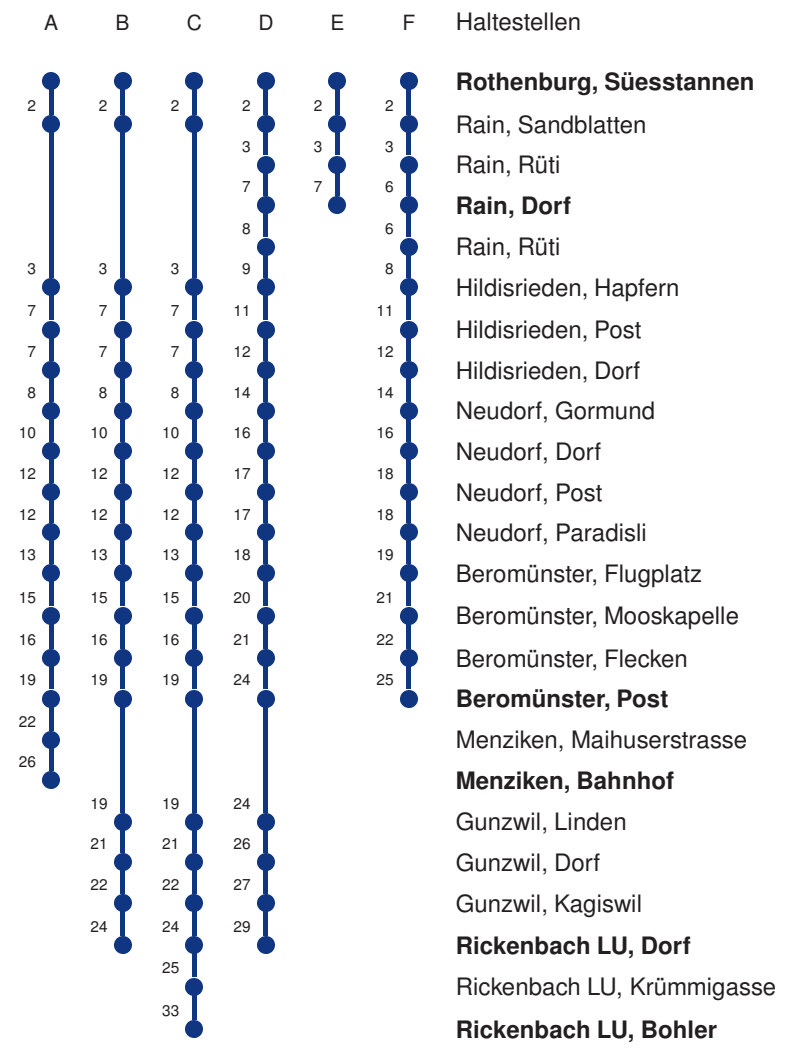

Linienvverläufe mit ca. Reisezeit in Minuten

Gültig 10.12.2023-14.12.2024

A,B,C,D = Linienvverlauf siehe rechts

K = fährt nur bis Emmenbrücke Kapf, Bahnhof

\* Als Sonn- und Feiertage gelten auch: Neujahr, 2. Januar, Karfreitag, Ostermontag, Auffahrt, Pfingstmontag, Fronleichnam, 1. August, Maria Himmelfahrt, Allerheiligen, Maria Empfängnis, Weihnachtstag und Stephanstag

Linienvverläufe mit ca. Reisezeit in Minuten

Gültig 10.12.2023-14.12.2024  
 A,B,C,D,E,F = Linienvverlauf siehe rechts  
 S = Schulbus fährt nur während der Schulzeit:  
 11.12.-22.12.23\*08.01.-02.02.24\*19.02.-28.03.24\*15.04.-05.07.24\*19.08.-27.09.24\*14.10.-13.12.24