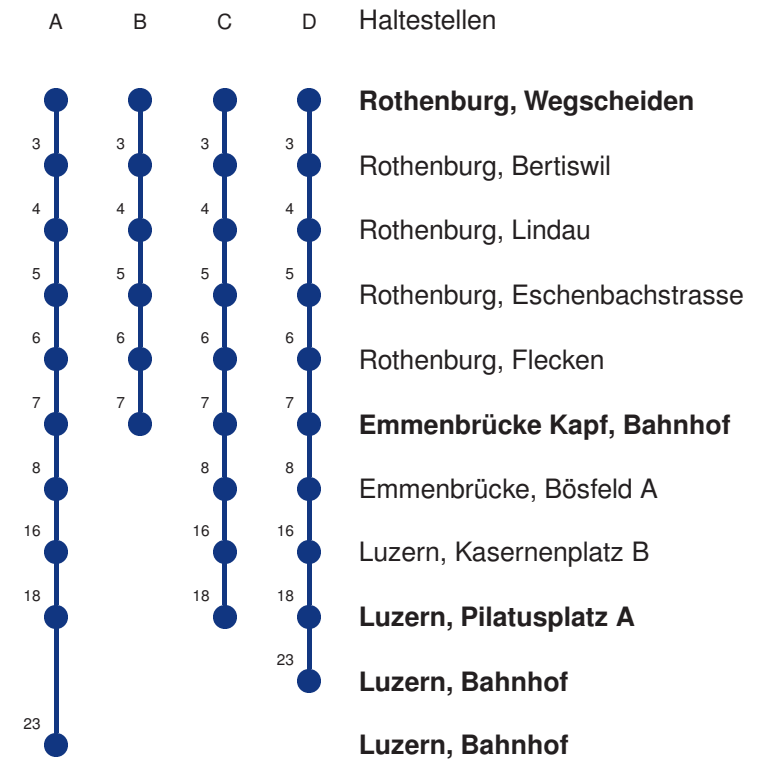

Abfahrtszeiten ab **Rothenburg, Wegscheid**

	Montag - Freitag	Samstag	Sonn- und Feiertage*	
5	19_B 34_A 49_B	19_B 34_A 49_B		5
6	04_A 19_B 32_D 34_A 49_B 49_C	04_A 19_B 34_A 49_B	04_A 34_A	6
7	02_D 04_A 19_B 19_C 32_D 34_A 49_B	04_A 19_B 34_A 49_B	04_A 34_A	7
8	02_D 04_A 19_B 34_A 49_B	04_A 19_B 34_A 49_B	04_A 34_A	8
9	04_A 19_B 34_A 49_B	04_A 19_B 34_A 49_B	04_A 34_A	9
10	04_A 19_B 34_A 49_B	04_A 19_B 34_A 49_B	04_A 34_A	10
11	04_A 19_B 34_A 49_B	04_A 19_B 34_A 49_B	04_A 34_A	11
12	04_A 19_B 34_A 49_B	04_A 19_B 34_A 49_B	04_A 34_A	12
13	04_A 19_B 34_A 49_B	04_A 19_B 34_A 49_B	04_A 34_A	13
14	04_A 19_B 34_A 49_B	04_A 19_B 34_A 49_B	04_A 34_A	14
15	04_A 19_B 34_A 49_B	04_A 19_B 34_A 49_B	04_A 34_A	15
16	04_A 19_B 34_A 49_B	04_A 19_B 34_A 49_B	04_A 34_A	16
17	04_A 19_B 34_A 49_B	04_A 19_B 34_A 49_B	04_A 34_A	17
18	04_A 19_B 34_A 49_B	04_A 19_B 34_A 49_B	04_A 34_A	18
19	04_A 19_B 34_A 49_B	04_A 19_B 34_A 49_B	04_A 34_A	19
20	04_A 19_B 34_A	04_A 19_B 34_A	04_A 34_A	20
21	05_A 34_A	05_A 34_A	04_A 34_A	21
22	05_A 34_A	05_A 34_A	04_A 34_A	22
23	05_A 34_A	05_A 34_A	04_A 34_A	23
0	05_A 34_{BK}	05_A 34_{BK}	04_B 34_{BK}	0

Linienvverläufe mit ca. Reisezeit in Minuten

Gültig 10.12.2023-14.12.2024

A,B,C,D = Linienvverlauf siehe rechts

K = fährt nur bis Emmenbrücke Kapf, Bahnhof

* Als Sonn- und Feiertage gelten auch: Neujahr, 2. Januar, Karfreitag, Ostermontag, Auffahrt, Pfingstmontag, Fronleichnam, 1. August, Maria Himmelfahrt, Allerheiligen, Maria Empfängnis, Weihnachtstag und Stephanstag