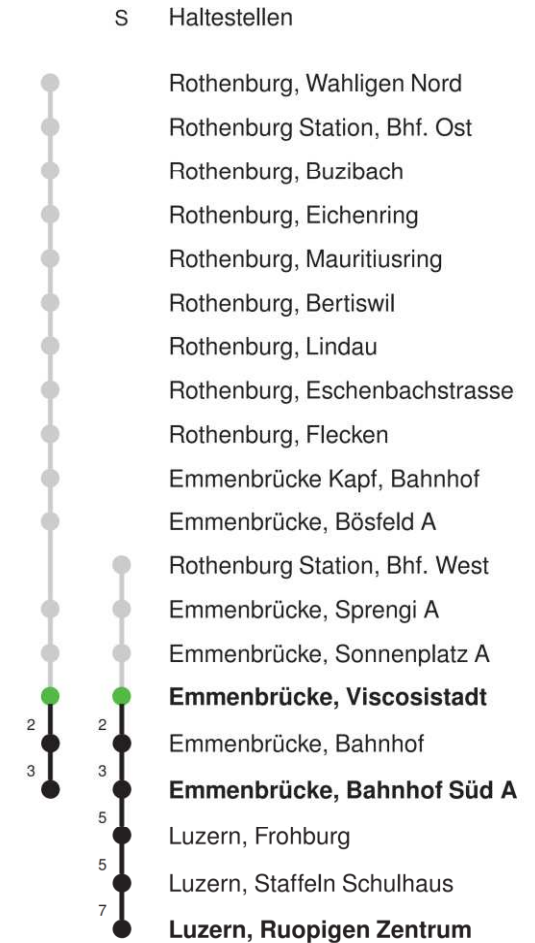

Abfahrtszeiten ab Emmenbrücke, Viscosistadt

	Montag - Freitag					Samstag				Sonn- und Feiertage*		
5	20	35	50			20	50					5
6	05	20	35	50		20	50		20	50		6
7	05	20	35	36s	50	20	50		20	50		7
8	05	20	35	50		20	50		20	50		8
9	05	20	35	50		20	50		20	50		9
10	05	20	35	50		05	20	35	50	20	50	10
11	05	20	35	50		05	20	35	50	20	50	11
12	05	20	35	50		05	20	35	50	20	50	12
13	05	20	35	50		05	20	35	50	20	50	13
14	05	20	35	50		05	20	35	50	20	50	14
15	05	20	35	50		05	20	35	50	20	50	15
16	05	20	35	50		05	20	35	50	20	50	16
17	05	20	35	50		05	20	50	20	50		17
18	05	20	35	50		20	50		20	50		18
19	05	20	35	50		20	50		20	50		19
20	05	20	35	50		20	50		20	50		20
21	20	50				20	50		20	50		21
22	20	50				20	50		20	50		22
23	20	50				20	50		20	50		23
0	20					20			20			0

Gültig 10.12.2023-14.12.2024

s = Schulbus fährt nur während der Schulzeit: 11.12.-22.12.23•08.01.-02.02.24•19.02.-28.03.24•15.04.-05.07.24•19.08.-27.09.24•14.10.-13.12.24

* Als Sonn- und Feiertage gelten auch: Neujahr, 2. Januar, Karfreitag, Ostermontag, Auffahrt, Pfingstmontag, Fronleichnam, 1. August, Maria Himmelfahrt, Allerheiligen, Maria Empfängnis, Weihnachtstag und Stephanstag

Linienvverläufe mit ca. Reisezeit in Minuten