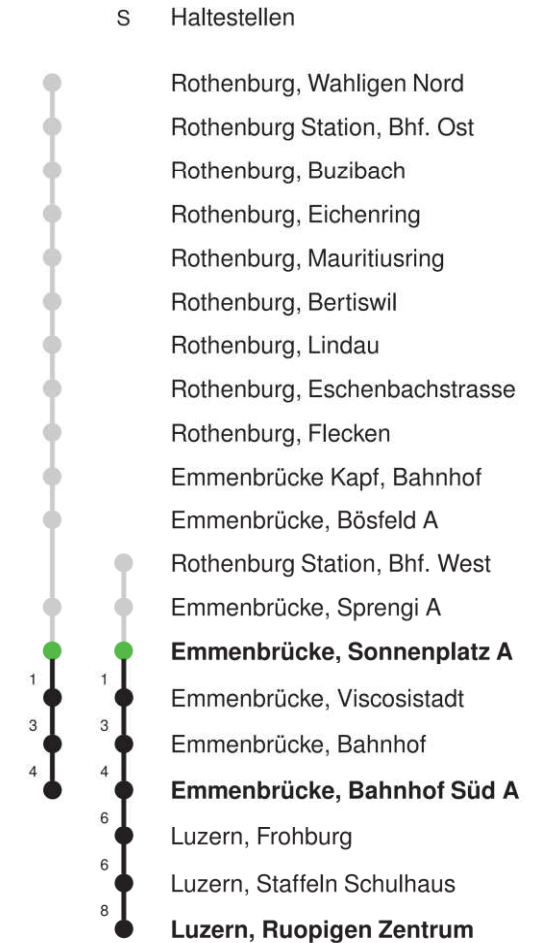

Abfahrtszeiten ab Emmenbrücke, Sonnenplatz A

	Montag - Freitag					Samstag				Sonn- und Feiertage*		
5	19	34	49			19	49					5
6	04	19	34	49		19	49			19	49	6
7	04	19	34	35s	49	19	49			19	49	7
8	04	19	34	49		19	49			19	49	8
9	04	19	34	49		19	49			19	49	9
10	04	19	34	49		04	19	34	49	19	49	10
11	04	19	34	49		04	19	34	49	19	49	11
12	04	19	34	49		04	19	34	49	19	49	12
13	04	19	34	49		04	19	34	49	19	49	13
14	04	19	34	49		04	19	34	49	19	49	14
15	04	19	34	49		04	19	34	49	19	49	15
16	04	19	34	49		04	19	34	49	19	49	16
17	04	19	34	49		04	19	49		19	49	17
18	04	19	34	49		19	49			19	49	18
19	04	19	34	49		19	49			19	49	19
20	04	19	34	49		19	49			19	49	20
21	19	49				19	49			19	49	21
22	19	49				19	49			19	49	22
23	19	49				19	49			19	49	23
0	19					19				19		0

Gültig 10.12.2023-14.12.2024

s = Schulbus fährt nur während der Schulzeit: 11.12.-22.12.23•08.01.-02.02.24•19.02.-28.03.24•15.04.-05.07.24•19.08.-27.09.24•14.10.-13.12.24

* Als Sonn- und Feiertage gelten auch: Neujahr, 2. Januar, Karfreitag, Ostermontag, Auffahrt, Pfingstmontag, Fronleichnam, 1. August, Maria Himmelfahrt, Allerheiligen, Maria Empfängnis, Weihnachtstag und Stephanstag

Linienvläufe mit ca. Reisezeit in Minuten