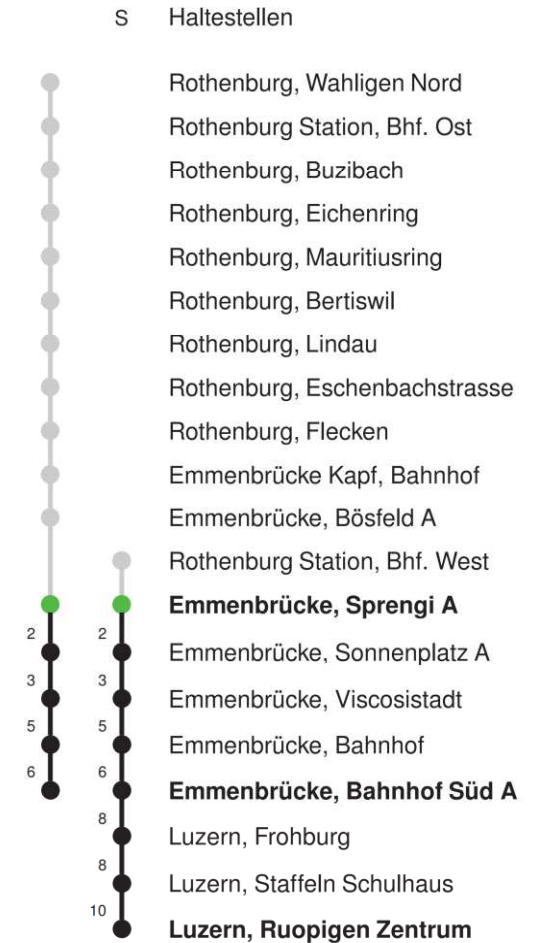

## Abfahrtszeiten ab Emmenbrücke, Sprengi A

	Montag - Freitag					Samstag				Sonn- und Feiertage*			
5	17	32	47			17	47						5
6	02	17	32	47		17	47			17	47		6
7	02	17	32	33s	47	17	47			17	47		7
8	02	17	32	47		17	47			17	47		8
9	02	17	32	47		17	47			17	47		9
10	02	17	32	47		02	17	32	47	17	47		10
11	02	17	32	47		02	17	32	47	17	47		11
12	02	17	32	47		02	17	32	47	17	47		12
13	02	17	32	47		02	17	32	47	17	47		13
14	02	17	32	47		02	17	32	47	17	47		14
15	02	17	32	47		02	17	32	47	17	47		15
16	02	17	32	47		02	17	32	47	17	47		16
17	02	17	32	47		02	17	47		17	47		17
18	02	17	32	47		17	47			17	47		18
19	02	17	32	47		17	47			17	47		19
20	02	17	32	47		17	47			17	47		20
21	17	47				17	47			17	47		21
22	17	47				17	47			17	47		22
23	17	47				17	47			17	47		23
0	17					17				17			0

Linienverläufe mit ca. Reisezeit in Minuten