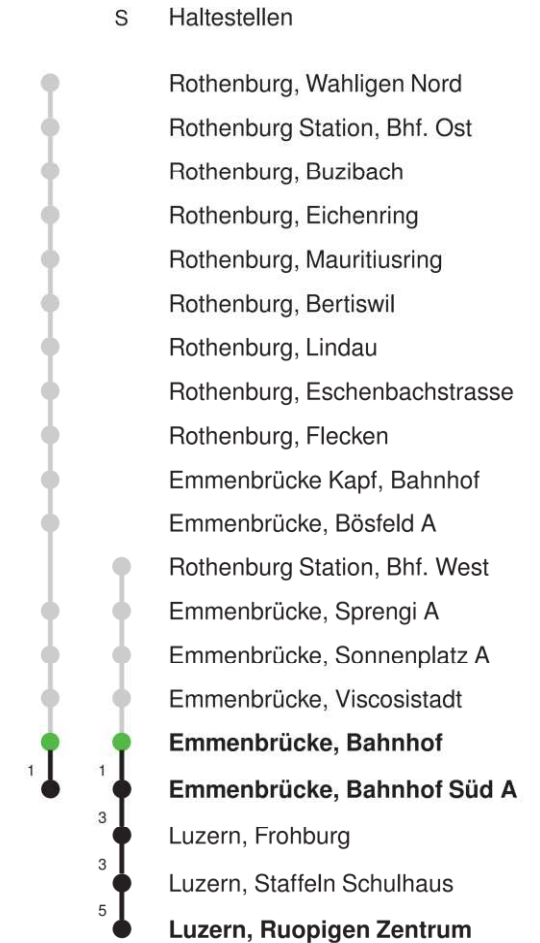

Abfahrtszeiten ab Emmenbrücke, Bahnhof

	Montag - Freitag	Samstag	Sonn- und Feiertage*	
5	22 37 52	22 52		5
6	07 22 37 52	22 52	22 52	6
7	07 22 37 38s 52	22 52	22 52	7
8	07 22 37 52	22 52	22 52	8
9	07 22 37 52	22 52	22 52	9
10	07 22 37 52	07 22 37 52	22 52	10
11	07 22 37 52	07 22 37 52	22 52	11
12	07 22 37 52	07 22 37 52	22 52	12
13	07 22 37 52	07 22 37 52	22 52	13
14	07 22 37 52	07 22 37 52	22 52	14
15	07 22 37 52	07 22 37 52	22 52	15
16	07 22 37 52	07 22 37 52	22 52	16
17	07 22 37 52	07 22 52	22 52	17
18	07 22 37 52	22 52	22 52	18
19	07 22 37 52	22 52	22 52	19
20	07 22 37 52	22 52	22 52	20
21	22 52	22 52	22 52	21
22	22 52	22 52	22 52	22
23	22 52	22 52	22 52	23
0	22	22	22	0

Gültig 10.12.2023-14.12.2024

s = Schulbus fährt nur während der Schulzeit: 11.12.-22.12.23•08.01.-02.02.24•19.02.-28.03.24•15.04.-05.07.24•19.08.-27.09.24•14.10.-13.12.24

* Als Sonn- und Feiertage gelten auch: Neujahr, 2. Januar, Karfreitag, Ostermontag, Auffahrt, Pfingstmontag, Fronleichnam, 1. August, Maria Himmelfahrt, Allerheiligen, Maria Empfängnis, Weihnachtstag und Stephanstag

Linienvverläufe mit ca. Reisezeit in Minuten