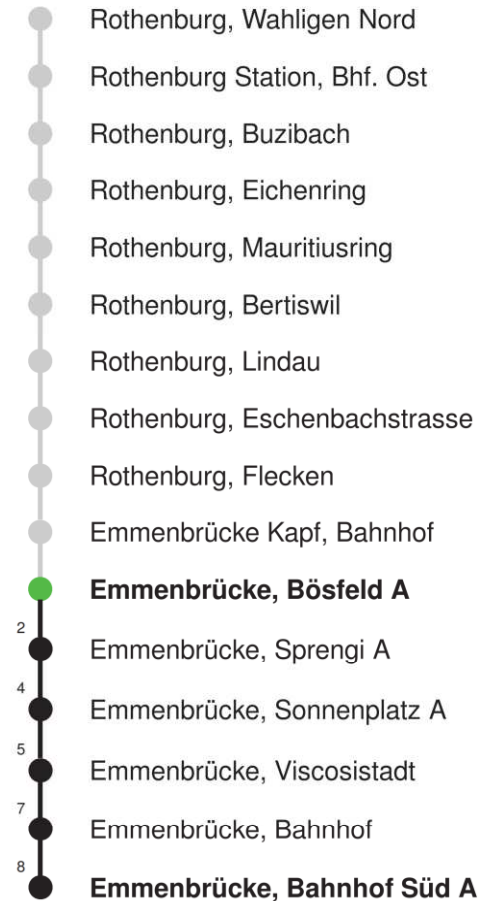

Abfahrtszeiten ab Emmenbrücke, Bösfeld A

	Montag - Freitag				Samstag				Sonn- und Feiertage*		
5	15	30	45		15	45					5
6	00	15	30	45	15	45		15	45		6
7	00	15	30	45	15	45		15	45		7
8	00	15	30	45	15	45		15	45		8
9	00	15	30	45	15	45		15	45		9
10	00	15	30	45	00	15	30	45	15	45	10
11	00	15	30	45	00	15	30	45	15	45	11
12	00	15	30	45	00	15	30	45	15	45	12
13	00	15	30	45	00	15	30	45	15	45	13
14	00	15	30	45	00	15	30	45	15	45	14
15	00	15	30	45	00	15	30	45	15	45	15
16	00	15	30	45	00	15	30	45	15	45	16
17	00	15	30	45	00	15	45		15	45	17
18	00	15	30	45	15	45		15	45		18
19	00	15	30	45	15	45		15	45		19
20	00	15	30	45	15	45		15	45		20
21	15	45			15	45		15	45		21
22	15	45			15	45		15	45		22
23	15	45			15	45		15	45		23
0	15				15			15			0

Linienerlauf mit ca. Reisezeit in Minuten

Gültig 10.12.2023-14.12.2024

* Als Sonn- und Feiertage gelten auch: Neujahr, 2. Januar, Karfreitag, Ostermontag, Auffahrt, Pfingstmontag, Fronleichnam, 1. August, Maria Himmelfahrt, Allerheiligen, Maria Empfängnis, Weihnachtstag und Stephanstag