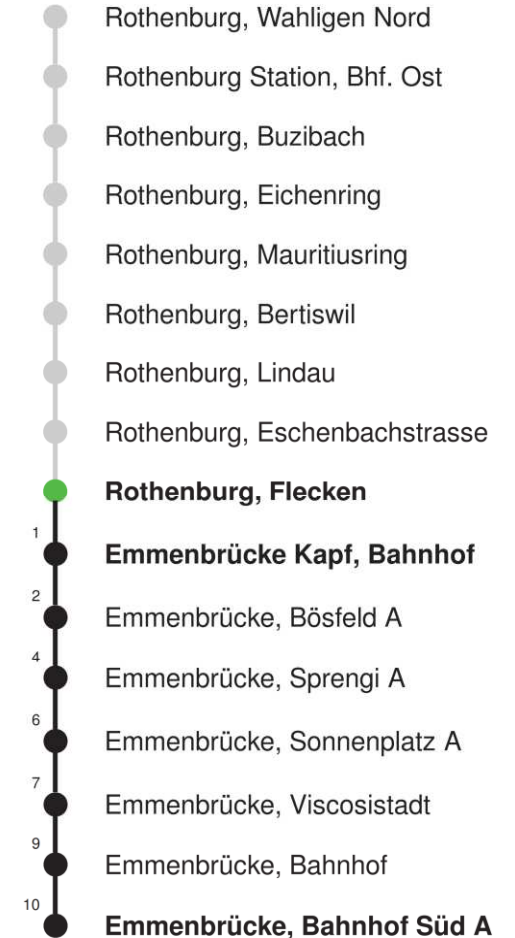

Linienvverlauf mit ca. Reisezeit in Minuten

## Abfahrtszeiten ab Rothenburg, Flecken

	Montag - Freitag				Samstag			Sonn- und Feiertage*		
5	13	28	43	58	13	43			5	
6	13	28	43	58	13	43		13 43	6	
7	13	28	43	58	13	43		13 43	7	
8	13	28	43	58	13	43		13 43	8	
9	13	28	43	58	13	43	58	13 43	9	
10	13	28	43	58	13	28	43 58	13 43	10	
11	13	28	43	58	13	28	43 58	13 43	11	
12	13	28	43	58	13	28	43 58	13 43	12	
13	13	28	43	58	13	28	43 58	13 43	13	
14	13	28	43	58	13	28	43 58	13 43	14	
15	13	28	43	58	13	28	43 58	13 43	15	
16	13	28	43	58	13	28	43 58	13 43	16	
17	13	28	43	58	13	43		13 43	17	
18	13	28	43	58	13	43		13 43	18	
19	13	28	43	58	13	43		13 43	19	
20	13	28	43		13	43		13 43	20	
21	13	43			13	43		13 43	21	
22	13	43			13	43		13 43	22	
23	13	43			13	43		13 43	23	
0	13	43 <sub>K</sub>			13	43 <sub>K</sub>		13 43 <sub>K</sub>	0	