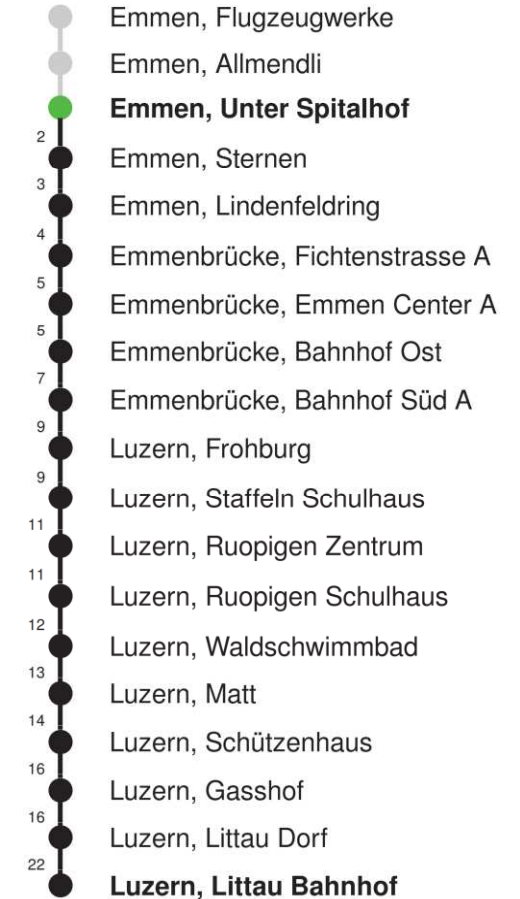

Abfahrtszeiten ab Emmen, Unter Spitalhof

	Montag - Freitag				Samstag				Sonn- und Feiertage*				
5	20	50			20	50							5
6	05	20	35	50	05	20	35	50	19	49			6
7	05	20	35	50	05	20	35	50	19	49			7
8	05	20	35	50	05	20	35	50	19	49			8
9	05	20	35	50	05	20	35	50	19	49			9
10	05	20	35	50	05	20	35	50	04	19	34	49	10
11	05	20	35	50	05	20	35	50	04	19	34	49	11
12	05	20	35	50	05	20	35	50	04	19	34	49	12
13	05	20	35	50	05	20	35	50	04	19	34	49	13
14	05	20	35	50	05	20	35	50	04	19	34	49	14
15	05	20	35	50	05	20	35	50	04	19	34	49	15
16	05	20	35	50	05	20	35	50	04	19	34	49	16
17	05	20	35	50	05	20	35	50	04	19	34	49	17
18	05	20	35	50	05	20	35	50	04	19	34	49	18
19	05	20	35	50	05	20	35	50	04	19	34	49	19
20	04	24	39	54	24	54			24	54			20
21	09	24	54		24	54			24	54			21
22	24	54			24	54			24	54			22
23	24	54			24	54			24	54			23
0	24				24				24				0

Gültig 10.12.2023-14.12.2024

* Als Sonn- und Feiertage gelten auch: Neujahr, 2. Januar, Karfreitag, Ostermontag, Auffahrt, Pfingstmontag, Fronleichnam, 1. August, Maria Himmelfahrt, Allerheiligen, Maria Empfängnis, Weihnachtstag und Stephanstag

Linienverlauf mit ca. Reisezeit in Minuten