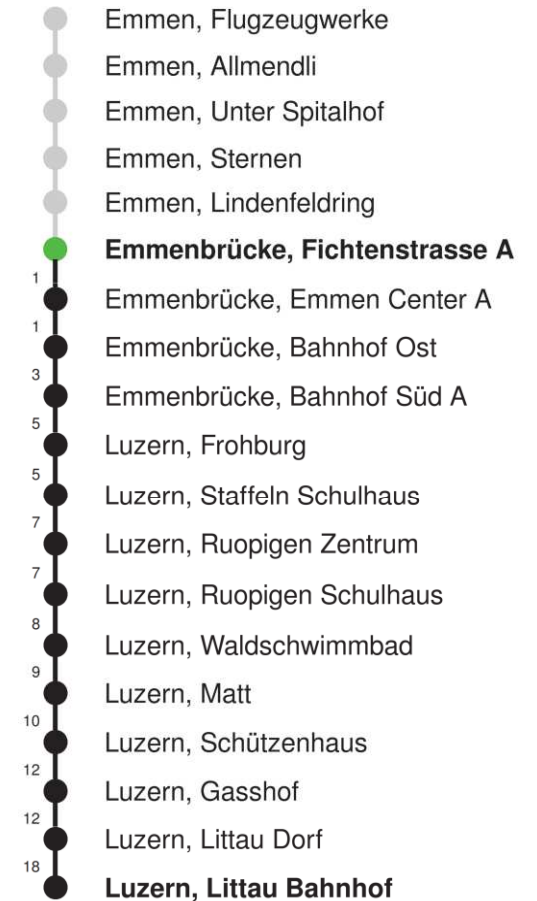

Linienverlauf mit ca. Reisezeit in Minuten

Abfahrtszeiten ab Emmenbrücke, Fichtenstrasse A

	Montag - Freitag				Samstag				Sonn- und Feiertage*				
5	24	54			24	54							5
6	09	24	39	54	09	24	39	54	23	53			6
7	09	24	39	54	09	24	39	54	23	53			7
8	09	24	39	54	09	24	39	54	23	53			8
9	09	24	39	54	09	24	39	54	23	53			9
10	09	24	39	54	09	24	39	54	08	23	38	53	10
11	09	24	39	54	09	24	39	54	08	23	38	53	11
12	09	24	39	54	09	24	39	54	08	23	38	53	12
13	09	24	39	54	09	24	39	54	08	23	38	53	13
14	09	24	39	54	09	24	39	54	08	23	38	53	14
15	09	24	39	54	09	24	39	54	08	23	38	53	15
16	09	24	39	54	09	24	39	54	08	23	38	53	16
17	09	24	39	54	09	24	39	54	08	23	38	53	17
18	09	24	39	54	09	24	39	54	08	23	38	53	18
19	09	24	39	54	09	24	39	54	08	23	38	53	19
20	08	28	43	58	28	58			28	58			20
21	13	28	58		28	58			28	58			21
22	28	58			28	58			28	58			22
23	28	58			28	58			28	58			23
0	28				28				28				0

Linienverlauf mit ca. Reisezeit in Minuten

Abfahrtszeiten ab Emmenbrücke, Emmen Center A

	Montag - Freitag				Samstag				Sonn- und Feiertage*				
5	25	55			25	55							5
6	10	25	40	55	10	25	40	55	24	54			6
7	10	25	40	55	10	25	40	55	24	54			7
8	10	25	40	55	10	25	40	55	24	54			8
9	10	25	40	55	10	25	40	55	24	54			9
10	10	25	40	55	10	25	40	55	09	24	39	54	10
11	10	25	40	55	10	25	40	55	09	24	39	54	11
12	10	25	40	55	10	25	40	55	09	24	39	54	12
13	10	25	40	55	10	25	40	55	09	24	39	54	13
14	10	25	40	55	10	25	40	55	09	24	39	54	14
15	10	25	40	55	10	25	40	55	09	24	39	54	15
16	11	26	41	56	10	25	40	55	09	24	39	54	16
17	11	26	41	56	10	25	40	55	09	24	39	54	17
18	11	26	40	55	10	25	40	55	09	24	39	54	18
19	10	25	40	55	10	25	40	55	09	24	39	54	19
20	09	29	44	59	29	59			29	59			20
21	14	29	59		29	59			29	59			21
22	29	59			29	59			29	59			22
23	29	59			29	59			29	59			23
0	29				29				29				0