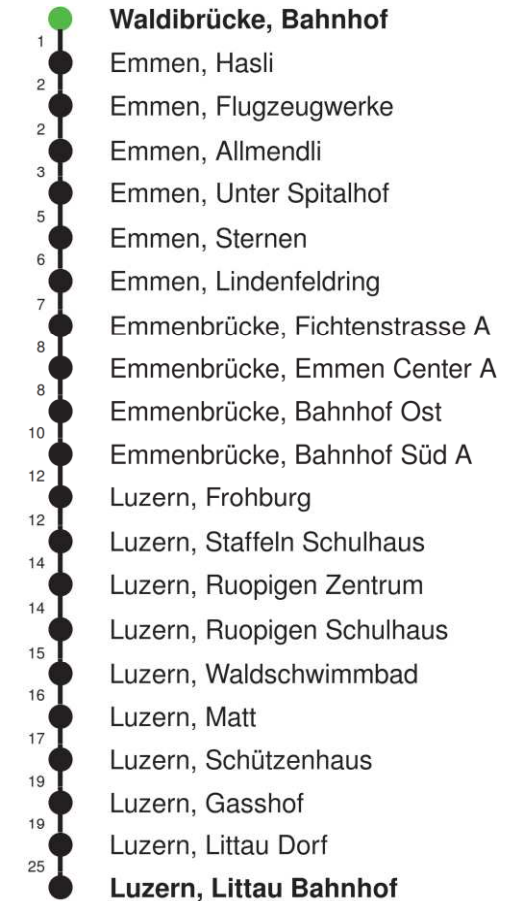

Abfahrtszeiten ab Waldibrücke, Bahnhof

	Montag - Freitag	Samstag	Sonn- und Feiertage*	
5				5
6	17 32 47	17 47		6
7	02 17 32 47	17 47		7
8	02 17 32 47	17 47		8
9	17 47	17 47		9
10	17 47	17 47		10
11	17 47	17 47		11
12	17 47	17 47		12
13	17 47	17 47		13
14	17 47	17 47		14
15	17 47	17 47		15
16	02 17 32 47	17 47		16
17	02 17 32 47	17 47		17
18	02 17 32 47	17 47		18
19	02 17 32 47	17 47		19
20				20
21				21
22				22
23				23
0				0

Gültig 10.12.2023-14.12.2024

* Als Sonn- und Feiertage gelten auch: Neujahr, 2. Januar, Karfreitag, Ostermontag, Auffahrt, Pfingstmontag, Fronleichnam, 1. August, Maria Himmelfahrt, Allerheiligen, Maria Empfängnis, Weihnachtstag und Stephanstag

Linienverlauf mit ca. Reisezeit in Minuten