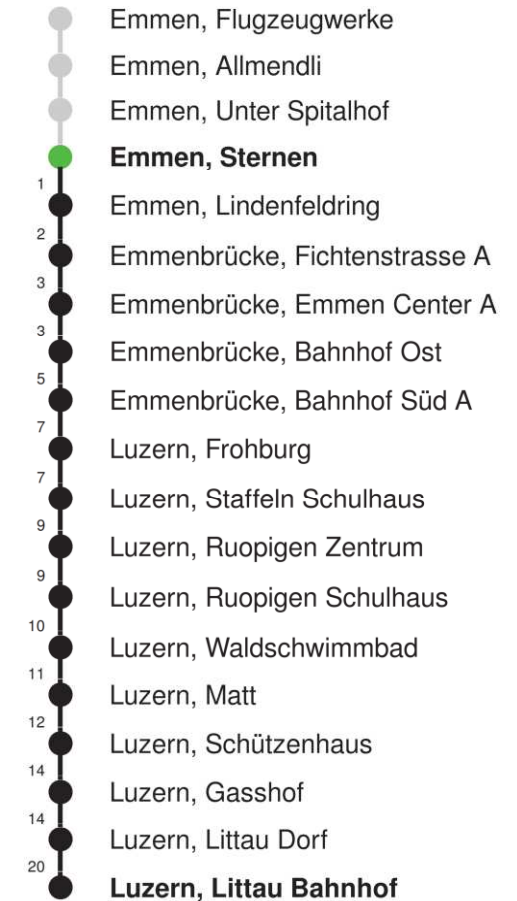

Linienverlauf mit ca. Reisezeit in Minuten

Abfahrtszeiten ab Emmen, Sternen

	Montag - Freitag				Samstag				Sonn- und Feiertage*				
5	22	52			22	52							5
6	07	22	37	52	07	22	37	52	21	51			6
7	07	22	37	52	07	22	37	52	21	51			7
8	07	22	37	52	07	22	37	52	21	51			8
9	07	22	37	52	07	22	37	52	21	51			9
10	07	22	37	52	07	22	37	52	06	21	36	51	10
11	07	22	37	52	07	22	37	52	06	21	36	51	11
12	07	22	37	52	07	22	37	52	06	21	36	51	12
13	07	22	37	52	07	22	37	52	06	21	36	51	13
14	07	22	37	52	07	22	37	52	06	21	36	51	14
15	07	22	37	52	07	22	37	52	06	21	36	51	15
16	07	22	37	52	07	22	37	52	06	21	36	51	16
17	07	22	37	52	07	22	37	52	06	21	36	51	17
18	07	22	37	52	07	22	37	52	06	21	36	51	18
19	07	22	37	52	07	22	37	52	06	21	36	51	19
20	06	26	41	56	26	56			26	56			20
21	11	26	56		26	56			26	56			21
22	26	56			26	56			26	56			22
23	26	56			26	56			26	56			23
0	26				26				26				0

Linienverlauf mit ca. Reisezeit in Minuten

Abfahrtszeiten ab Emmen, Lindenfeldring

	Montag - Freitag				Samstag				Sonn- und Feiertage*				
5	23	53			23	53							5
6	08	23	38	53	08	23	38	53	22	52			6
7	08	23	38	53	08	23	38	53	22	52			7
8	08	23	38	53	08	23	38	53	22	52			8
9	08	23	38	53	08	23	38	53	22	52			9
10	08	23	38	53	08	23	38	53	07	22	37	52	10
11	08	23	38	53	08	23	38	53	07	22	37	52	11
12	08	23	38	53	08	23	38	53	07	22	37	52	12
13	08	23	38	53	08	23	38	53	07	22	37	52	13
14	08	23	38	53	08	23	38	53	07	22	37	52	14
15	08	23	38	53	08	23	38	53	07	22	37	52	15
16	08	23	38	53	08	23	38	53	07	22	37	52	16
17	08	23	38	53	08	23	38	53	07	22	37	52	17
18	08	23	38	53	08	23	38	53	07	22	37	52	18
19	08	23	38	53	08	23	38	53	07	22	37	52	19
20	07	27	42	57	27	57			27	57			20
21	12	27	57		27	57			27	57			21
22	27	57			27	57			27	57			22
23	27	57			27	57			27	57			23
0	27				27				27				0