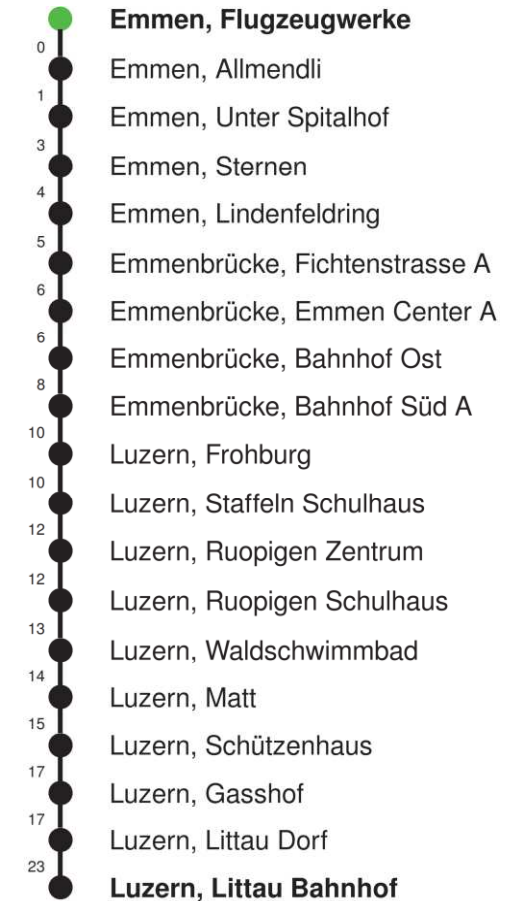

Abfahrtszeiten ab Emmen, Flugzeugwerke

	Montag - Freitag				Samstag				Sonn- und Feiertage*				
5	19	49			19	49							5
6	04	19	34	49	04	19	34	49	18	48			6
7	04	19	34	49	04	19	34	49	18	48			7
8	04	19	34	49	04	19	34	49	18	48			8
9	04	19	34	49	04	19	34	49	18	48			9
10	04	19	34	49	04	19	34	49	03	18	33	48	10
11	04	19	34	49	04	19	34	49	03	18	33	48	11
12	04	19	34	49	04	19	34	49	03	18	33	48	12
13	04	19	34	49	04	19	34	49	03	18	33	48	13
14	04	19	34	49	04	19	34	49	03	18	33	48	14
15	04	19	34	49	04	19	34	49	03	18	33	48	15
16	04	19	34	49	04	19	34	49	03	18	33	48	16
17	04	19	34	49	04	19	34	49	03	18	33	48	17
18	04	19	34	49	04	19	34	49	03	18	33	48	18
19	04	19	34	49	04	19	34	49	03	18	33	48	19
20	03	23	38	53	23	53			23	53			20
21	08	23	53		23	53			23	53			21
22	23	53			23	53			23	53			22
23	23	53			23	53			23	53			23
0	23				23				23				0

Gültig 10.12.2023-14.12.2024

* Als Sonn- und Feiertage gelten auch: Neujahr, 2. Januar, Karfreitag, Ostermontag, Auffahrt, Pfingstmontag, Fronleichnam, 1. August, Maria Himmelfahrt, Allerheiligen, Maria Empfängnis, Weihnachtstag und Stephanstag

Linienverlauf mit ca. Reisezeit in Minuten