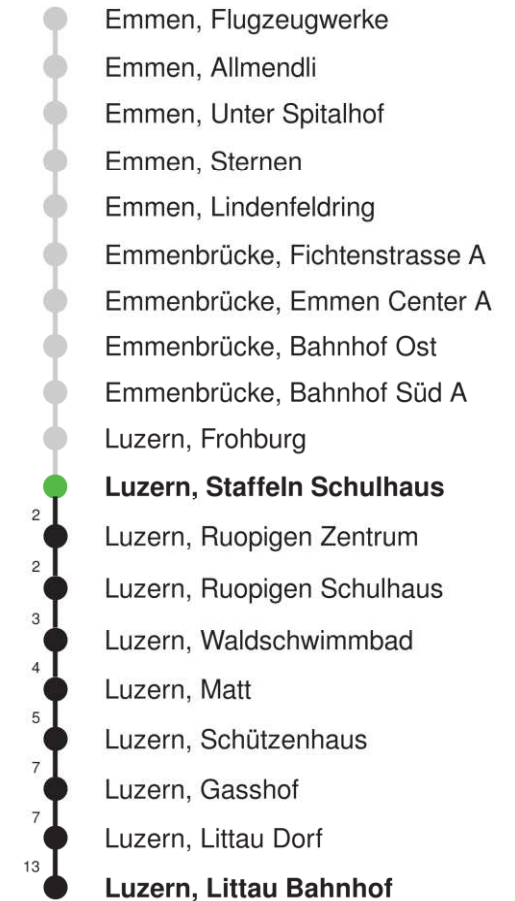

Linienverlauf mit ca. Reisezeit in Minuten

Abfahrtszeiten ab Luzern, Staffeln Schulhaus

	Montag - Freitag	Samstag	Sonn- und Feiertage*	
5	30	30		5
6	00 15 30 45	00 15 30 45	30	6
7	00 15 30 45	00 15 30 45	00 30	7
8	00 15 30 45	00 15 30 45	00 30	8
9	00 15 30 45	00 15 30 45	00 30	9
10	00 15 30 45	00 15 30 45	00 15 30 45	10
11	00 15 30 45	00 15 30 45	00 15 30 45	11
12	00 15 30 45	00 15 30 45	00 15 30 45	12
13	00 15 30 45	00 15 30 45	00 15 30 45	13
14	00 15 30 45	00 15 30 45	00 15 30 45	14
15	00 15 30 45	00 15 30 45	00 15 30 45	15
16	00 17 32 47	00 15 30 45	00 15 30 45	16
17	02 17 32 47	00 15 30 45	00 15 30 45	17
18	02 17 32 45	00 15 30 45	00 15 30 45	18
19	00 15 30 45	00 15 30 45	00 15 30 45	19
20	00 15 31 46	00 32	00 32	20
21	01 16 32	02 32	02 32	21
22	02 32	02 32	02 32	22
23	02 32	02 32	02 32	23
0	02 51	02 51	02 51	0

Linienverlauf mit ca. Reisezeit in Minuten

Abfahrtszeiten ab Luzern, Ruopigen Zentrum

	Montag - Freitag	Samstag	Sonn- und Feiertage*	
5	32	32		5
6	02 17 32 47	02 17 32 47	32	6
7	02 17 32 47	02 17 32 47	02 32	7
8	02 17 32 47	02 17 32 47	02 32	8
9	02 17 32 47	02 17 32 47	02 32	9
10	02 17 32 47	02 17 32 47	02 17 32 47	10
11	02 17 32 47	02 17 32 47	02 17 32 47	11
12	02 17 32 47	02 17 32 47	02 17 32 47	12
13	02 17 32 47	02 17 32 47	02 17 32 47	13
14	02 17 32 47	02 17 32 47	02 17 32 47	14
15	02 17 32 47	02 17 32 47	02 17 32 47	15
16	02 19 34 49	02 17 32 47	02 17 32 47	16
17	04 19 34 49	02 17 32 47	02 17 32 47	17
18	04 19 34 47	02 17 32 47	02 17 32 47	18
19	02 17 32 47	02 17 32 47	02 17 32 47	19
20	02 17 33 48	02 34	02 34	20
21	03 18 34	04 34	04 34	21
22	04 34	04 34	04 34	22
23	04 34	04 34	04 34	23
0	04 53	04 53	04 53	0