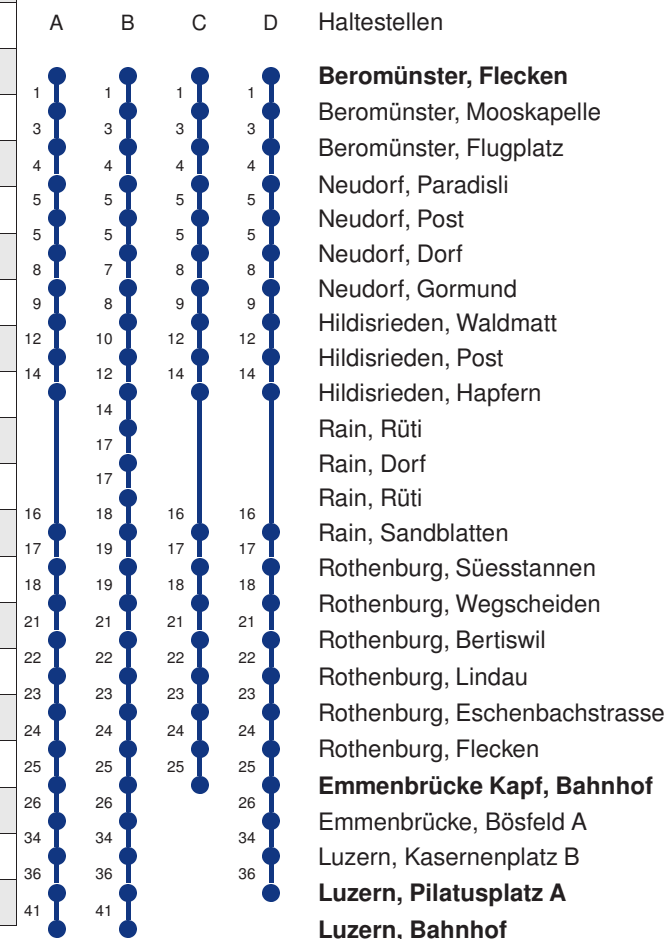

Abfahrtszeiten ab **Beromünster, Flecken**

	Montag - Freitag		Samstag		Sonntag*		
<b>5</b>	16 A	46 A	16 A	46 A	46 A		<b>5</b>
<b>6</b>	16 A	33 D 46 A	16 A	46 A	16 A	46 A	<b>6</b>
<b>7</b>	03 D	16 A 46 A	16 A	46 A	16 A	46 A	<b>7</b>
<b>8</b>	16 A	46 A	16 A	46 A	16 A	46 A	<b>8</b>
<b>9</b>	16 A	46 A	16 A	46 A	16 A	46 A	<b>9</b>
<b>10</b>	16 A	46 A	16 A	46 A	16 A	46 A	<b>10</b>
<b>11</b>	16 A	46 A	16 A	46 A	16 A	46 A	<b>11</b>
<b>12</b>	16 A	46 A	16 A	46 A	16 A	46 A	<b>12</b>
<b>13</b>	16 A	46 A	16 A	46 A	16 A	46 A	<b>13</b>
<b>14</b>	16 A	46 A	16 A	46 A	16 A	46 A	<b>14</b>
<b>15</b>	16 A	46 A	16 A	46 A	16 A	46 A	<b>15</b>
<b>16</b>	16 A	46 A	16 A	46 A	16 A	46 A	<b>16</b>
<b>17</b>	16 A	46 A	16 A	46 A	16 A	46 A	<b>17</b>
<b>18</b>	16 A	46 A	16 A	46 A	16 A	46 A	<b>18</b>
<b>19</b>	16 A	46 A	16 A	46 A	16 A	46 A	<b>19</b>
<b>20</b>	16 A	46 B	16 A	46 B	16 A	46 B	<b>20</b>
<b>21</b>	16 A	46 B	16 A	46 B	16 A	46 B	<b>21</b>
<b>22</b>	16 A	46 B	16 A	46 B	16 A	46 B	<b>22</b>
<b>23</b>	16 A	46 B	16 A	46 B	16 A	46 B	<b>23</b>
<b>0</b>	16 CK		16 CK		16 CK		<b>0</b>

Linienvverläufe mit ca. Reisezeit in Minuten

Gültig: 15.12.2024 - 13.12.2025

A,B,C,D = Linienvverlauf siehe rechts      K = fährt nur bis Emmenbrücke Kapf, Bahnhof

\* Als Sonntag gelten zusätzlich: 01.01., 02.01., 18.04., 21.04., 29.05., 09.06., 19.06., 01.08., 15.08., 01.11., 08.12., 25.12., 26.12.

## Abfahrtszeiten ab Beromünster, Flecken

	Nächte Freitag / Samstag*	Nächte Samstag / Sonntag*	
5			5
6			6
7			7
8			8
9			9
10			10
11			11
12			12
13			13
14			14
15			15
16			16
17			17
18			18
19			19
20			20
21			21
22			22
23			23
0			0
1	09*	09*	1
2	09*	09*	2
3	09*	09*	3

Linienverlauf mit ca. Reisezeit in Minuten

Gültig: 15.12.2024 - 13.12.2025

B = nur bis Beromünster, Post

\* = Fährt auch in den Nächten 31.12.24/01.01.25, 27./28.02.25, 03./04.03.25, 04./05.03.25 ohne 18./19.04.25