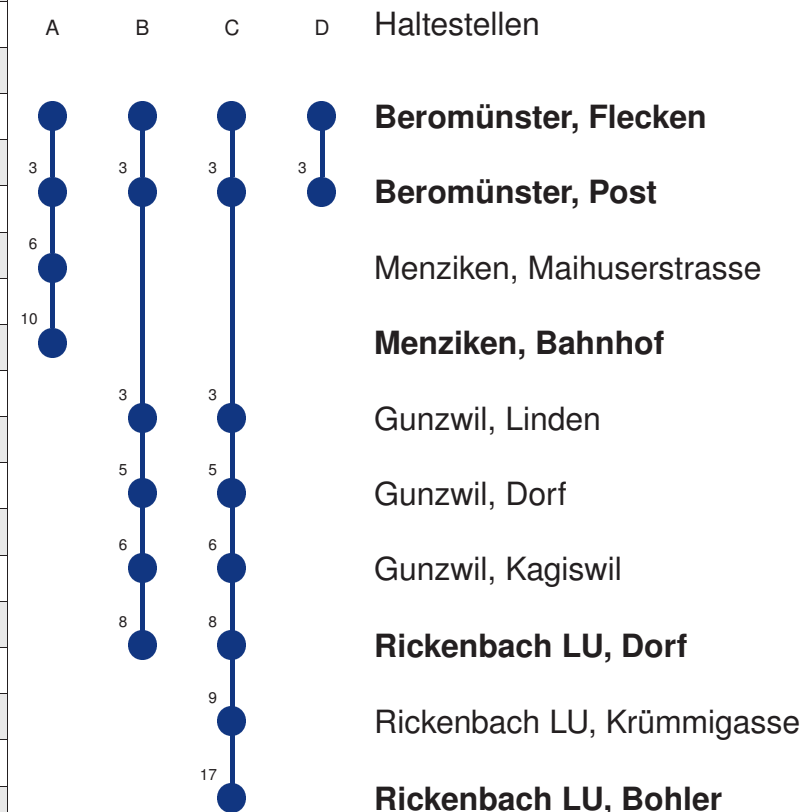

### Abfahrtszeiten ab Beromünster, Flecken

	Nächte Freitag / Samstag*	Nächte Samstag / Sonntag*	
5			5
6			6
7			7
8			8
9			9
10			10
11			11
12			12
13			13
14			14
15			15
16			16
17			17
18			18
19			19
20			20
21			21
22			22
23			23
0			0
1			1
2	04*B	04*B	2
3	04*B	04*B	3
4	04*	04*	4

Linienverlauf mit ca. Reisezeit in Minuten

Gültig: 15.12.2024 - 13.12.2025

B = nur bis Beromünster, Post

\* = Fährt auch in den Nächten 31.12.24/01.01.25, 27./28.02.25, 03./04.03.25, 04./05.03.25 ohne 18./19.04.25

Abfahrtszeiten ab **Beromünster, Flecken**

	Montag - Freitag			Samstag		Sonntag*		
<b>5</b>	40 A			40 A		40 A		<b>5</b>
<b>6</b>	10 C	40 A		10 B	40 A	10 B	40 A	<b>6</b>
<b>7</b>	05 DS	10 C	40 A	10 B	40 A	10 B	40 A	<b>7</b>
<b>8</b>	10 C	40 A		10 B	40 A	10 B	40 A	<b>8</b>
<b>9</b>	10 B	40 A		10 B	40 A	10 B	40 A	<b>9</b>
<b>10</b>	10 B	40 A		10 B	40 A	10 B	40 A	<b>10</b>
<b>11</b>	10 C	40 A		10 B	40 A	10 B	40 A	<b>11</b>
<b>12</b>	10 C	40 A		10 B	40 A	10 B	40 A	<b>12</b>
<b>13</b>	10 C	40 A		10 B	40 A	10 B	40 A	<b>13</b>
<b>14</b>	10 B	40 A		10 B	40 A	10 B	40 A	<b>14</b>
<b>15</b>	10 B	40 A		10 B	40 A	10 B	40 A	<b>15</b>
<b>16</b>	10 C	40 A		10 B	40 A	10 B	40 A	<b>16</b>
<b>17</b>	10 C	40 A	54 D	10 B	40 A	10 B	40 A	<b>17</b>
<b>18</b>	10 C	24 D	40 A	10 B	40 A	10 B	40 A	<b>18</b>
<b>19</b>	10 B	40 A		10 B	40 A	10 B	40 A	<b>19</b>
<b>20</b>	10 B	40 A		10 B	40 A	10 B	40 A	<b>20</b>
<b>21</b>	14 B	40 A		14 B	40 A	14 B	40 A	<b>21</b>
<b>22</b>	14 B	40 A		14 B	40 A	14 B <td 40 A	<b>22</b>	
<b>23</b>	14 B	40 A		14 B	40 A	14 B	40 A	<b>23</b>
<b>0</b>	14 B	40 A		14 B	40 A	14 B	40 A	<b>0</b>

Linienvverläufe mit ca. Reisezeit in Minuten

Gültig: 15.12.2024 - 13.12.2025

A,B,C,D = Linienvverlauf siehe rechts

S = Schulbus fährt nur während der Schulzeit:

16.12.-20.12.24•06.01.-21.02.25•10.03.-17.04.25•05.05.-04.07.25•18.08.-26.09.25•13.10.-12.12.25