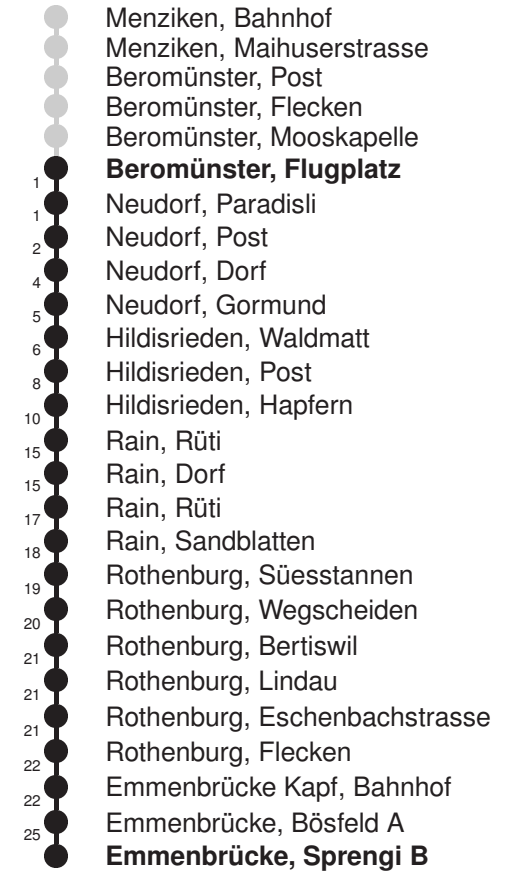

Abfahrtszeiten ab Beromünster, Flugplatz

	Nächte Freitag / Samstag*	Nächte Samstag / Sonntag*	
5			5
6			6
7			7
8			8
9			9
10			10
11			11
12			12
13			13
14			14
15			15
16			16
17			17
18			18
19			19
20			20
21			21
22			22
23			23
0			0
1	12*	12*	1
2	12*	12*	2
3	12*	12*	3

Gültig: 15.12.2024 - 13.12.2025

* = Fahrt auch in den Nächten 31.12.24/01.01.25, 27./28.02.25, 03./04.03.25, 04./05.03.25 ohne 18./19.04.25

Linienerlauf mit ca. Reisezeit in Minuten