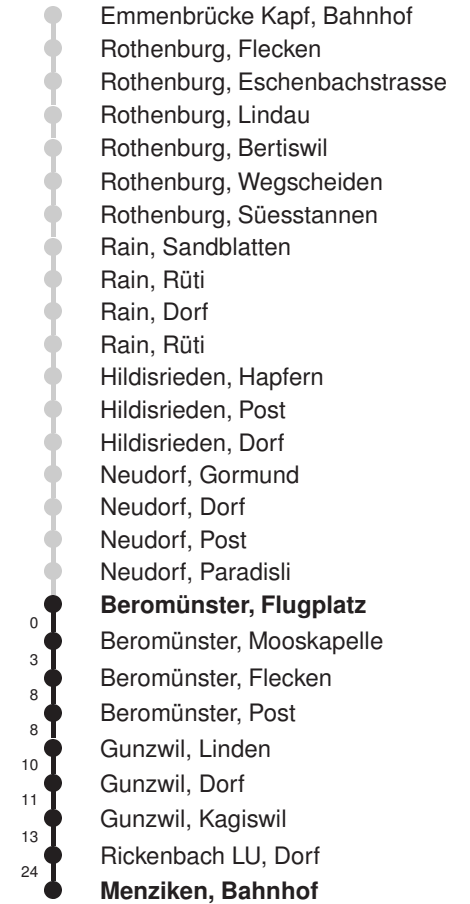

Abfahrtszeiten ab Beromünster, Flugplatz

	Nächte Freitag / Samstag*	Nächte Samstag / Sonntag*	
5			5
6			6
7			7
8			8
9			9
10			10
11			11
12			12
13			13
14			14
15			15
16			16
17			17
18			18
19			19
20			20
21			21
22			22
23			23
0			0
1			1
2	01*B	01*B	2
3	01*B	01*B	3
4	01*	01*	4

Linienverlauf mit ca. Reisezeit in Minuten

Gültig: 15.12.2024 - 13.12.2025

B = nur bis Beromünster, Post

* = Fahrt auch in den Nächten 31.12.24/01.01.25, 27./28.02.25, 03./04.03.25, 04./05.03.25 ohne 18./19.04.25