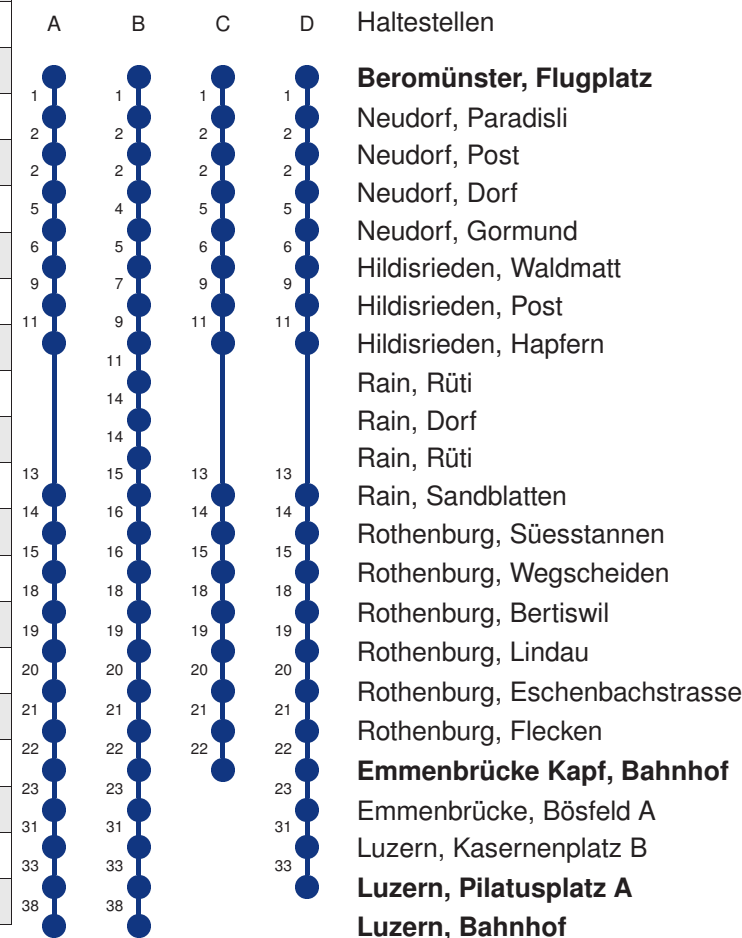

Abfahrtszeiten ab **Beromünster, Flugplatz**

	Montag - Freitag			Samstag		Sonntag*		
<b>5</b>	19 A	49 A		19 A	49 A	49 A		<b>5</b>
<b>6</b>	19 A	36 D	49 A	19 A	49 A	19 A	49 A	<b>6</b>
<b>7</b>	06 D	19 A	49 A	19 A	49 A	19 A	49 A	<b>7</b>
<b>8</b>	19 A	49 A		19 A	49 A	19 A	49 A	<b>8</b>
<b>9</b>	19 A	49 A		19 A	49 A	19 A	49 A	<b>9</b>
<b>10</b>	19 A	49 A		19 A	49 A	19 A	49 A	<b>10</b>
<b>11</b>	19 A	49 A		19 A	49 A	19 A	49 A	<b>11</b>
<b>12</b>	19 A	49 A		19 A	49 A	19 A	49 A	<b>12</b>
<b>13</b>	19 A	49 A		19 A	49 A	19 A	49 A	<b>13</b>
<b>14</b>	19 A	49 A		19 A	49 A	19 A	49 A	<b>14</b>
<b>15</b>	19 A	49 A		19 A	49 A	19 A	49 A	<b>15</b>
<b>16</b>	19 A	49 A		19 A	49 A	19 A	49 A	<b>16</b>
<b>17</b>	19 A	49 A		19 A	49 A	19 A	49 A	<b>17</b>
<b>18</b>	19 A	49 A		19 A	49 A	19 A	49 A	<b>18</b>
<b>19</b>	19 A	49 A		19 A	49 A	19 A	49 A	<b>19</b>
<b>20</b>	19 A	49 B		19 A	49 B	19 A	49 B	<b>20</b>
<b>21</b>	19 A	49 B		19 A	49 B	19 A	49 B	<b>21</b>
<b>22</b>	19 A	49 B		19 A	49 B	19 A	49 B	<b>22</b>
<b>23</b>	19 A	49 B		19 A	49 B	19 A	49 B	<b>23</b>
<b>0</b>	19 CK			19 CK		19 CK		<b>0</b>

Linienvverläufe mit ca. Reisezeit in Minuten

Gültig: 15.12.2024 - 13.12.2025

A,B,C,D = Linienvverlauf siehe rechts K = fährt nur bis Emmenbrücke Kapf, Bahnhof

\* Als Sonntag gelten zusätzlich: 01.01., 02.01., 18.04., 21.04., 29.05., 09.06., 19.06., 01.08., 15.08., 01.11., 08.12., 25.12., 26.12.

Linienvverläufe mit ca. Reisezeit in Minuten

Gültig: 15.12.2024 - 13.12.2025

A,B,C,D = Linienvverlauf siehe rechts

S = Schulbus fährt nur während der Schulzeit:

16.12.-20.12.24•06.01.-21.02.25•10.03.-17.04.25•05.05.-04.07.25•18.08.-26.09.25•13.10.-12.12.25

Linienverlauf mit ca. Reisezeit in Minuten

Gültig: 15.12.2024 - 13.12.2025

B = nur bis Beromünster, Post

\* = Fahrt auch in den Nächten 31.12.24/01.01.25, 27./28.02.25, 03./04.03.25, 04./05.03.25 ohne 18./19.04.25