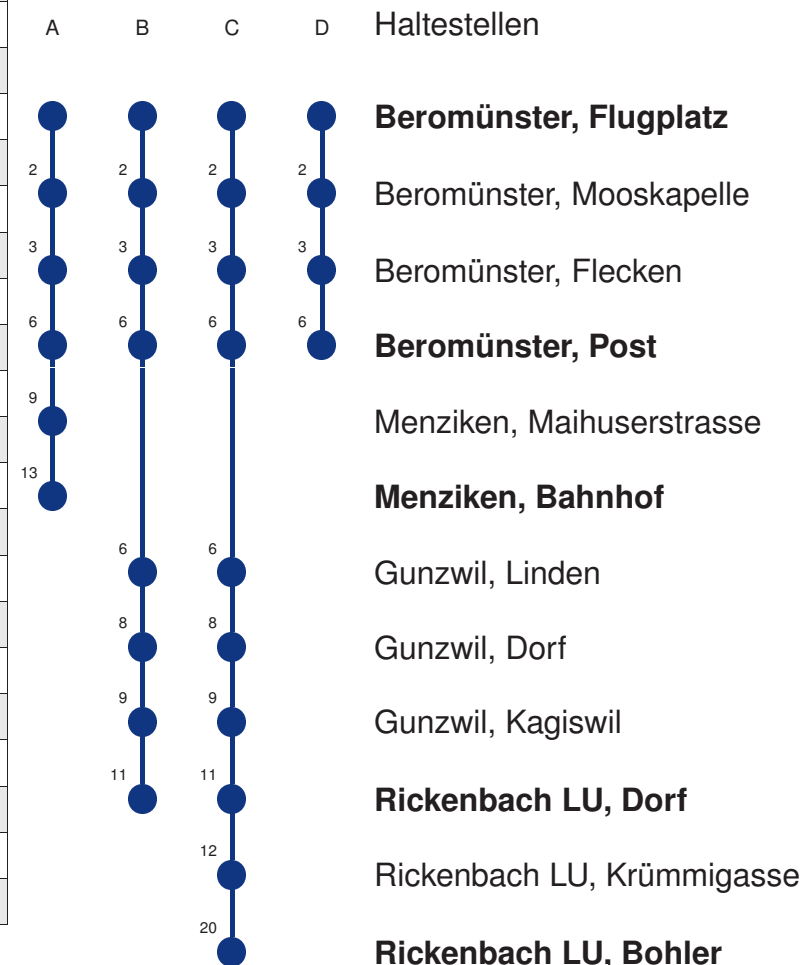

## Abfahrtszeiten ab Beromünster, Flugplatz

	Nächte Freitag / Samstag*	Nächte Samstag / Sonntag*	
5			5
6			6
7			7
8			8
9			9
10			10
11			11
12			12
13			13
14			14
15			15
16			16
17			17
18			18
19			19
20			20
21			21
22			22
23			23
0			0
1	12*	12*	1
2	12*	12*	2
3	12*	12*	3

Gültig: 15.12.2024 - 13.12.2025

\* = Fahrt auch in den Nächten 31.12.24/01.01.25, 27./28.02.25, 03./04.03.25, 04./05.03.25 ohne 18./19.04.25

Linienerlauf mit ca. Reisezeit in Minuten

	Montag - Freitag			Samstag		Sonntag*		
<b>5</b>	37 A			37 A		37 A		<b>5</b>
<b>6</b>	07 C	37 A		07 B	37 A	07 B	37 A	<b>6</b>
<b>7</b>	02 DS	07 C	37 A	07 B	37 A	07 B	37 A	<b>7</b>
<b>8</b>	07 C	37 A		07 B	37 A	07 B	37 A	<b>8</b>
<b>9</b>	07 B	37 A		07 B	37 A	07 B	37 A	<b>9</b>
<b>10</b>	07 B	37 A		07 B	37 A	07 B	37 A	<b>10</b>
<b>11</b>	07 C	37 A		07 B	37 A	07 B	37 A	<b>11</b>
<b>12</b>	07 C	37 A		07 B	37 A	07 B	37 A	<b>12</b>
<b>13</b>	07 C	37 A		07 B	37 A	07 B	37 A	<b>13</b>
<b>14</b>	07 B	37 A		07 B	37 A	07 B	37 A	<b>14</b>
<b>15</b>	07 B	37 A		07 B	37 A	07 B	37 A	<b>15</b>
<b>16</b>	07 C	37 A		07 B	37 A	07 B	37 A	<b>16</b>
<b>17</b>	07 C	37 A	51 D	07 B	37 A	07 B	37 A	<b>17</b>
<b>18</b>	07 C	21 D	37 A	07 B	37 A	07 B	37 A	<b>18</b>
<b>19</b>	07 B	37 A		07 B	37 A	07 B	37 A	<b>19</b>
<b>20</b>	07 B	37 A		07 B	37 A	07 B	37 A	<b>20</b>
<b>21</b>	11 B	37 A		11 B	37 A	11 B	37 A	<b>21</b>
<b>22</b>	11 B	37 A		11 B	37 A	11 B	37 A	<b>22</b>
<b>23</b>	11 B	37 A		11 B	37 A	11 B	37 A	<b>23</b>
<b>0</b>	11 B	37 A		11 B	37 A	11 B	37 A	<b>0</b>

Linienvverläufe mit ca. Reisezeit in Minuten

Gültig: 15.12.2024 - 13.12.2025

A,B,C,D = Linienvverlauf siehe rechts

S = Schulbus fährt nur während der Schulzeit:

16.12.-20.12.24•06.01.-21.02.25•10.03.-17.04.25•05.05.-04.07.25•18.08.-26.09.25•13.10.-12.12.25

Linienverlauf mit ca. Reisezeit in Minuten

Gültig: 15.12.2024 - 13.12.2025

B = nur bis Beromünster, Post

\* = Fahrt auch in den Nächten 31.12.24/01.01.25, 27./28.02.25, 03./04.03.25, 04./05.03.25 ohne 18./19.04.25