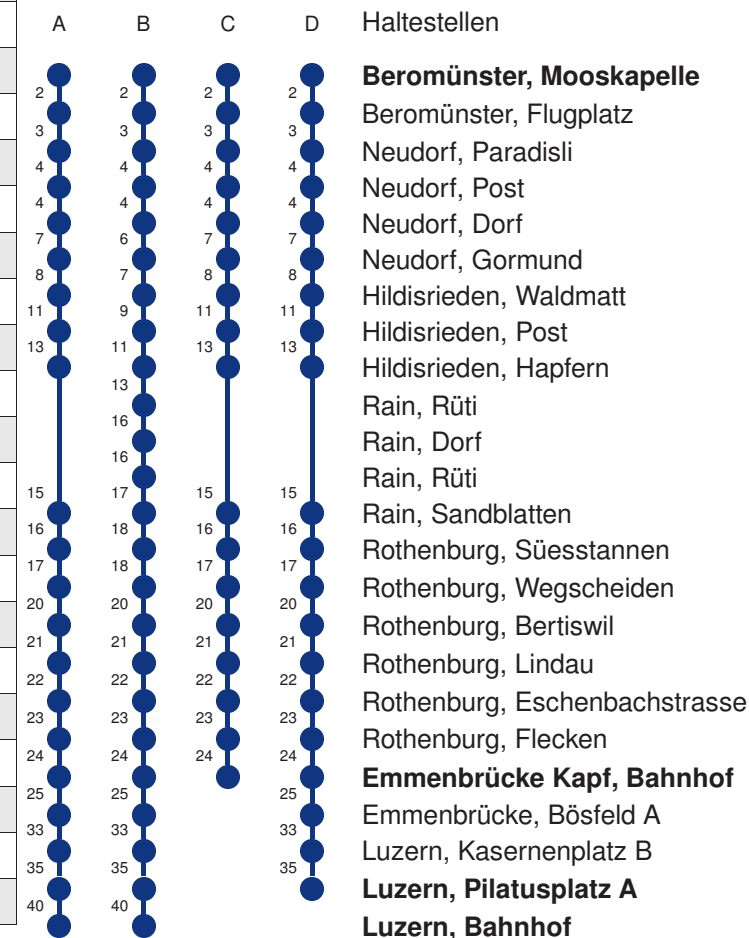

Abfahrtszeiten ab **Beromünster, Mooskapelle**

	Montag - Freitag			Samstag		Sonntag*		
5	17 A	47 A		17 A	47 A	47 A		5
6	17 A	34 D	47 A	17 A	47 A	17 A	47 A	6
7	04 D	17 A	47 A	17 A	47 A	17 A	47 A	7
8	17 A	47 A		17 A	47 A	17 A	47 A	8
9	17 A	47 A		17 A	47 A	17 A	47 A	9
10	17 A	47 A		17 A	47 A	17 A	47 A	10
11	17 A	47 A		17 A	47 A	17 A	47 A	11
12	17 A	47 A		17 A	47 A	17 A	47 A	12
13	17 A	47 A		17 A	47 A	17 A	47 A	13
14	17 A	47 A		17 A	47 A	17 A	47 A	14
15	17 A	47 A		17 A	47 A	17 A	47 A	15
16	17 A	47 A		17 A	47 A	17 A	47 A	16
17	17 A	47 A		17 A	47 A	17 A	47 A	17
18	17 A	47 A		17 A	47 A	17 A	47 A	18
19	17 A	47 A		17 A	47 A	17 A	47 A	19
20	17 A	47 B		17 A	47 B	17 A	47 B	20
21	17 A	47 B		17 A	47 B	17 A	47 B	21
22	17 A	47 B		17 A	47 B	17 A	47 B	22
23	17 A	47 B		17 A	47 B	17 A	47 B	23
0	17 CK			17 CK		17 CK		0

Linienvverläufe mit ca. Reisezeit in Minuten

Gültig: 15.12.2024 - 13.12.2025

A,B,C,D = Linienvverlauf siehe rechts K = fährt nur bis Emmenbrücke Kapf, Bahnhof

* Als Sonntag gelten zusätzlich: 01.01., 02.01., 18.04., 21.04., 29.05., 09.06., 19.06., 01.08., 15.08., 01.11., 08.12., 25.12., 26.12.

Abfahrtszeiten ab Beromünster, Mooskapelle

	Nächte Freitag / Samstag*	Nächte Samstag / Sonntag*	
5			5
6			6
7			7
8			8
9			9
10			10
11			11
12			12
13			13
14			14
15			15
16			16
17			17
18			18
19			19
20			20
21			21
22			22
23			23
0			0
1	10*	10*	1
2	10*	10*	2
3	10*	10*	3

Linienverlauf mit ca. Reisezeit in Minuten

Gültig: 15.12.2024 - 13.12.2025

B = nur bis Beromünster, Post

* = Fährt auch in den Nächten 31.12.24/01.01.25, 27./28.02.25, 03./04.03.25, 04./05.03.25 ohne 18./19.04.25