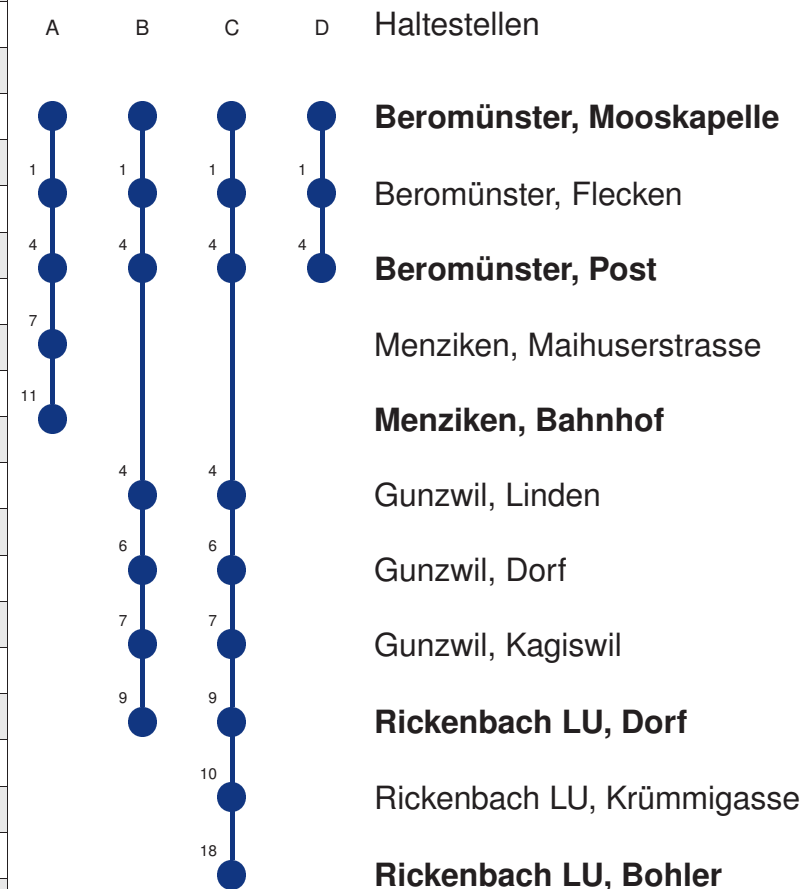

Abfahrtszeiten ab Beromünster, Mooskapelle

	Nächte Freitag / Samstag*	Nächte Samstag / Sonntag*	
5			5
6			6
7			7
8			8
9			9
10			10
11			11
12			12
13			13
14			14
15			15
16			16
17			17
18			18
19			19
20			20
21			21
22			22
23			23
0			0
1	10*	10*	1
2	10*	10*	2
3	10*	10*	3

Gültig: 15.12.2024 - 13.12.2025

* = Fahrt auch in den Nächten 31.12.24/01.01.25, 27./28.02.25, 03./04.03.25, 04./05.03.25 ohne 18./19.04.25

Linienvverlauf mit ca. Reisezeit in Minuten

Abfahrtszeiten ab **Beromünster, Mooskapelle**

Linienvverläufe mit ca. Reisezeit in Minuten

Gültig: 15.12.2024 - 13.12.2025

A,B,C,D = Linienvverlauf siehe rechts

S = Schulbus fährt nur während der Schulzeit:

16.12.-20.12.24•06.01.-21.02.25•10.03.-17.04.25•05.05.-04.07.25•18.08.-26.09.25•13.10.-12.12.25

Linienverlauf mit ca. Reisezeit in Minuten

Gültig: 15.12.2024 - 13.12.2025

B = nur bis Beromünster, Post

* = Fährt auch in den Nächten 31.12.24/01.01.25, 27./28.02.25, 03./04.03.25, 04./05.03.25 ohne 18./19.04.25