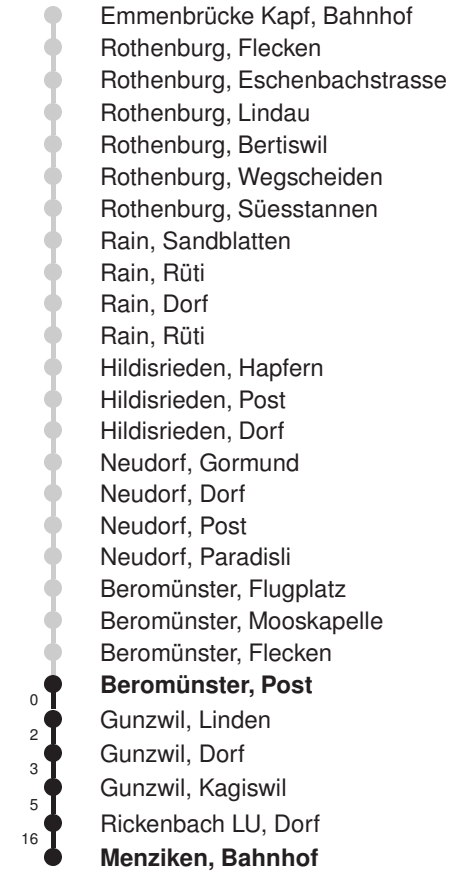

Linienvverläufe mit ca. Reisezeit in Minuten

Gültig: 15.12.2024 - 13.12.2025

A,B,C,D = Linienvverlauf siehe rechts K = fährt nur bis Emmenbrücke Kapf, Bahnhof

* Als Sonntag gelten zusätzlich: 01.01., 02.01., 18.04., 21.04., 29.05., 09.06., 19.06., 01.08., 15.08., 01.11., 08.12., 25.12., 26.12.

Abfahrtszeiten ab **Beromünster, Post**

	Montag - Freitag		Samstag		Sonntag*		
5	45 A		45 A		45 A		5
6	15 C	45 A	15 B	45 A	15 B	45 A	6
7	15 C	45 A	15 B	45 A	15 B	45 A	7
8	15 C	45 A	15 B	45 A	15 B	45 A	8
9	15 B	45 A	15 B	45 A	15 B	45 A	9
10	15 B	45 A	15 B	45 A	15 B	45 A	10
11	15 C	45 A	15 B	45 A	15 B	45 A	11
12	15 C	45 A	15 B	45 A	15 B	45 A	12
13	15 C	45 A	15 B	45 A	15 B	45 A	13
14	15 B	45 A	15 B	45 A	15 B	45 A	14
15	15 B	45 A	15 B	45 A	15 B	45 A	15
16	15 C	45 A	15 B	45 A	15 B	45 A	16
17	15 C	45 A	15 B	45 A	15 B	45 A	17
18	15 C	45 A	15 B	45 A	15 B	45 A	18
19	15 B	45 A	15 B	45 A	15 B	45 A	19
20	15 B	45 A	15 B	45 A	15 B	45 A	20
21	17 B	45 A	17 B	45 A	17 B	45 A	21
22	17 B	45 A	17 B	45 A	17 B	45 A	22
23	17 B	45 A	17 B	45 A	17 B	45 A	23
0	17 B	45 A	17 B	45 A	17 B	45 A	0

Linienvverläufe mit ca. Reisezeit in Minuten

Gültig: 15.12.2024 - 13.12.2025

A,B,C = Linienvverlauf siehe rechts

* Als Sonntag gelten zusätzlich: 01.01., 02.01., 18.04., 21.04., 29.05., 09.06., 19.06., 01.08., 15.08., 01.11., 08.12., 25.12., 26.12.

Linienerlauf mit ca. Reisezeit in Minuten

Gültig: 15.12.2024 - 13.12.2025

* = Fahrt auch in den Nächten 31.12.24/01.01.25, 27./28.02.25, 03./04.03.25, 04./05.03.25 ohne 18./19.04.25

Abfahrtszeiten ab Beromünster, Post