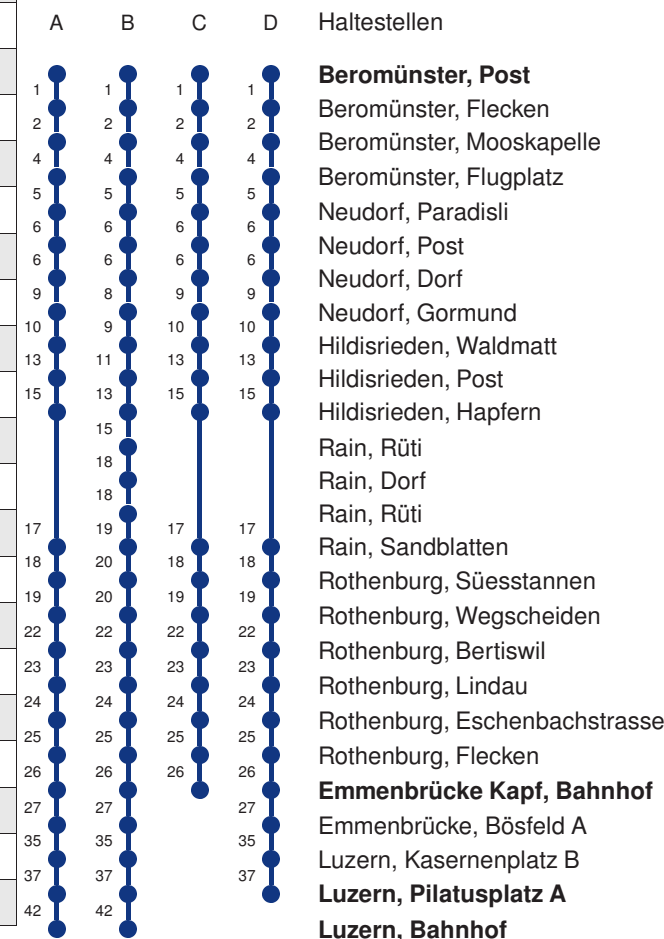

Abfahrtszeiten ab **Beromünster, Post**

	Montag - Freitag		Samstag		Sonntag*		
5	15 A	45 A	15 A	45 A	45 A		5
6	15 A	32 D 45 A	15 A	45 A	15 A	45 A	6
7	02 D	15 A 45 A	15 A	45 A	15 A	45 A	7
8	15 A	45 A	15 A	45 A	15 A	45 A	8
9	15 A	45 A	15 A	45 A	15 A	45 A	9
10	15 A	45 A	15 A	45 A	15 A	45 A	10
11	15 A	45 A	15 A	45 A	15 A	45 A	11
12	15 A	45 A	15 A	45 A	15 A	45 A	12
13	15 A	45 A	15 A	45 A	15 A	45 A	13
14	15 A	45 A	15 A	45 A	15 A	45 A	14
15	15 A	45 A	15 A	45 A	15 A	45 A	15
16	15 A	45 A	15 A	45 A	15 A	45 A	16
17	15 A	45 A	15 A	45 A	15 A	45 A	17
18	15 A	45 A	15 A	45 A	15 A	45 A	18
19	15 A	45 A	15 A	45 A	15 A	45 A	19
20	15 A	45 B	15 A	45 B	15 A	45 B	20
21	15 A	45 B	15 A	45 B	15 A	45 B	21
22	15 A	45 B	15 A	45 B	15 A	45 B	22
23	15 A	45 B	15 A	45 B	15 A	45 B	23
0	15 CK		15 CK		15 CK		0

Linienvverläufe mit ca. Reisezeit in Minuten

Gültig: 15.12.2024 - 13.12.2025

A,B,C,D = Linienvverlauf siehe rechts K = fährt nur bis Emmenbrücke Kapf, Bahnhof

* Als Sonntag gelten zusätzlich: 01.01., 02.01., 18.04., 21.04., 29.05., 09.06., 19.06., 01.08., 15.08., 01.11., 08.12., 25.12., 26.12.

Linienvverläufe mit ca. Reisezeit in Minuten

Gültig: 15.12.2024 - 13.12.2025

A,B,C = Linienvverlauf siehe rechts

* Als Sonntag gelten zusätzlich: 01.01., 02.01., 18.04., 21.04., 29.05., 09.06., 19.06., 01.08., 15.08., 01.11., 08.12., 25.12., 26.12.

Linienerlauf mit ca. Reisezeit in Minuten

Gültig: 15.12.2024 - 13.12.2025

* = Fahrt auch in den Nächten 31.12.24/01.01.25, 27./28.02.25, 03./04.03.25, 04./05.03.25 ohne 18./19.04.25

Abfahrtszeiten ab Beromünster, Post