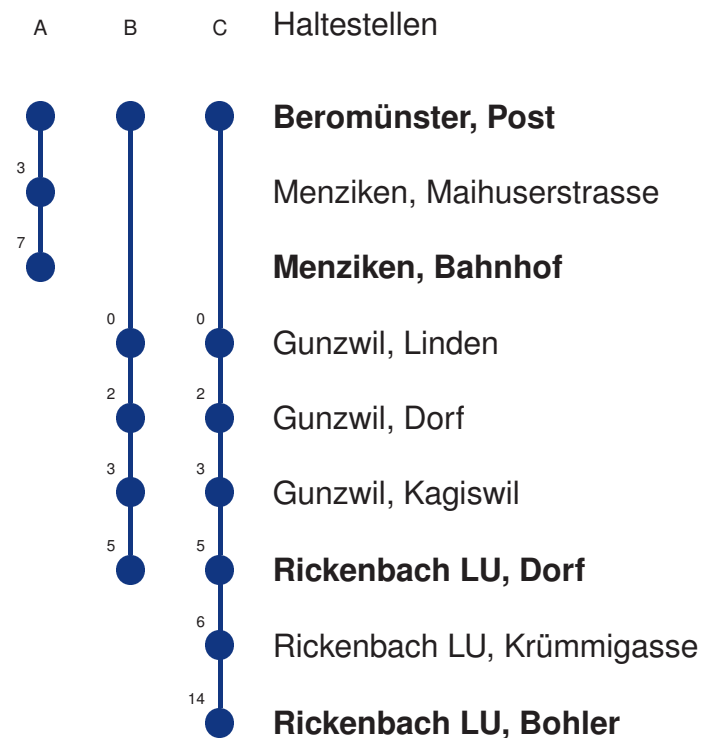

Linienvverläufe mit ca. Reisezeit in Minuten

Gültig: 15.12.2024 - 13.12.2025

A,B,C,D = Linienvverlauf siehe rechts K = fährt nur bis Emmenbrücke Kapf, Bahnhof

* Als Sonntag gelten zusätzlich: 01.01., 02.01., 18.04., 21.04., 29.05., 09.06., 19.06., 01.08., 15.08., 01.11., 08.12., 25.12., 26.12.

Linienvverläufe mit ca. Reisezeit in Minuten

Gültig: 15.12.2024 - 13.12.2025

A,B,C = Linienvverlauf siehe rechts

* Als Sonntag gelten zusätzlich: 01.01., 02.01., 18.04., 21.04., 29.05., 09.06., 19.06., 01.08., 15.08., 01.11., 08.12., 25.12., 26.12.

Linienerlauf mit ca. Reisezeit in Minuten

Gültig: 15.12.2024 - 13.12.2025

* = Fahrt auch in den Nächten 31.12.24/01.01.25, 27./28.02.25, 03./04.03.25, 04./05.03.25 ohne 18./19.04.25

Abfahrtszeiten ab Beromünster, Post

Gültig: 15.12.2024 - 13.12.2025

* = Fahrt auch in den Nächten 31.12.24/01.01.25, 27./28.02.25, 03./04.03.25, 04./05.03.25 ohne 18./19.04.25

Linienerlauf mit ca. Reisezeit in Minuten