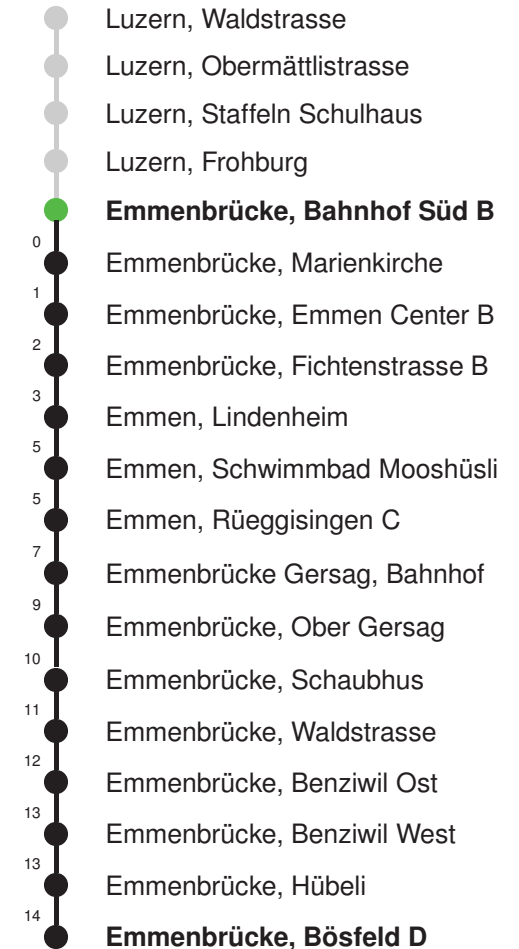

Abfahrtszeiten ab Emmenbrücke, Bahnhof Süd B

	Montag - Freitag	Samstag	Sonntag*	
5	36	36		5
6	06 36	06 36	06 36	6
7	06 36	06 36	06 36	7
8	06 36	06 36	06 36	8
9	06 36	06 36	06 36	9
10	06 36	06 36	06 36	10
11	06 36	06 36	06 36	11
12	06 36	06 36	06 36	12
13	06 36	06 36	06 36	13
14	06 36	06 36	06 36	14
15	06 36	06 36	06 36	15
16	06 36	06 36	06 36	16
17	06 36	06 36	06 36	17
18	06 36	06 36	06 36	18
19	06 36	06 36	06 36	19
20	06 36	06 36	06 36	20
21	06 36	06 36	06 36	21
22	06 36	06 36	06 36	22
23	06 36	06 36	06 36	23
0	06	06	06	0

Gültig: 15.12.2024 - 13.12.2025

Der Bus fährt ab Emmenbrücke, Bösfeld D weiter als Linie 44 nach Emmen, Flugzeugwerke

* Als Sonntag gelten zusätzlich: 01.01., 02.01., 18.04., 21.04., 29.05.,
09.06., 19.06., 01.08., 15.08., 01.11., 08.12., 25.12., 26.12.

Linienverlauf mit ca. Reisezeit in Minuten

Fahrplan in Echtzeit