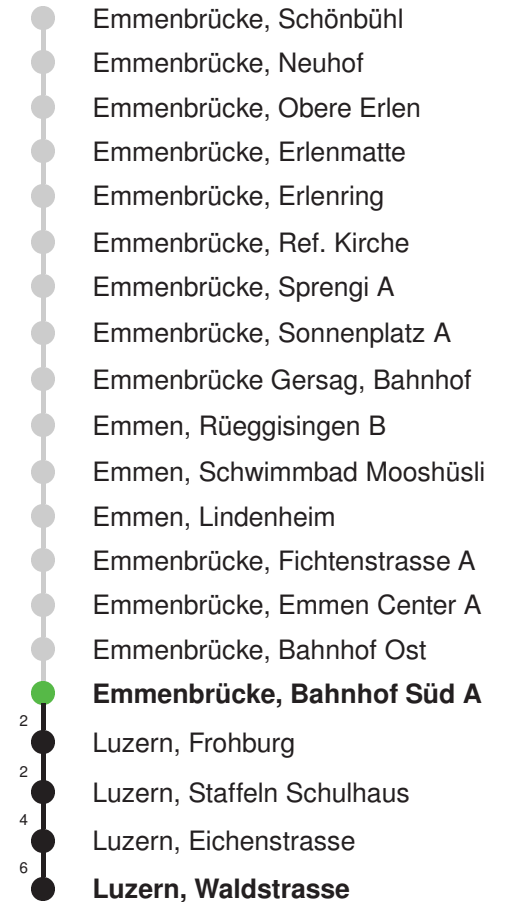

Abfahrtszeiten ab Emmenbrücke, Bahnhof Süd A

	Montag - Freitag	Samstag	Sonntag*	
5	36	36		5
6	06 36	06 36		6
7	06 36	06 36		7
8	06 36	06 36		8
9	06 36	06 36		9
10	06 36	06 36		10
11	06 36	06 36		11
12	06 36	06 36		12
13	06 36	06 36		13
14	06 36	06 36		14
15	06 36	06 36		15
16	06 36	06 36		16
17	06 36	06 36		17
18	06 36	06 36		18
19	06 36	06 36		19
20	06	06		20
21				21
22				22
23				23
0				0

Gültig: 15.12.2024 - 13.12.2025

* Als Sonntag gelten zusätzlich: 01.01., 02.01., 18.04., 21.04., 29.05.,
09.06., 19.06., 01.08., 15.08., 01.11., 08.12., 25.12., 26.12.

Linienverlauf mit ca. Reisezeit in Minuten