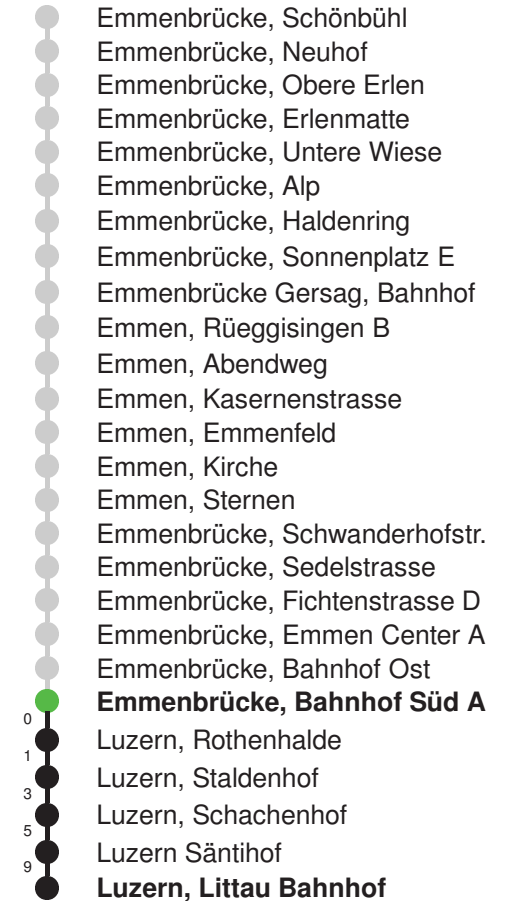

Abfahrtszeiten ab Emmenbrücke, Bahnhof Süd A

	Montag - Freitag	Samstag	Sonntag*	
5	56	56		5
6	26 56	26 56		6
7	26 56	26 56		7
8	26 56	26 56		8
9	26 56	26 56		9
10	26 56	26 56		10
11	26 56	26 56		11
12	26 56	26 56		12
13	26 56	26 56		13
14	26 56	26 56		14
15	26 56	26 56		15
16	26 56	26 56		16
17	26 56	26 56		17
18	26 56	26 56		18
19	26 56	26 56		19
20				20
21				21
22				22
23				23
0				0

Gültig: 15.12.2024 - 13.12.2025

* Als Sonntag gelten zusätzlich: 01.01., 02.01., 18.04., 21.04., 29.05., 09.06., 19.06., 01.08., 15.08., 01.11., 08.12., 25.12., 26.12.

Linienverlauf mit ca. Reisezeit in Minuten