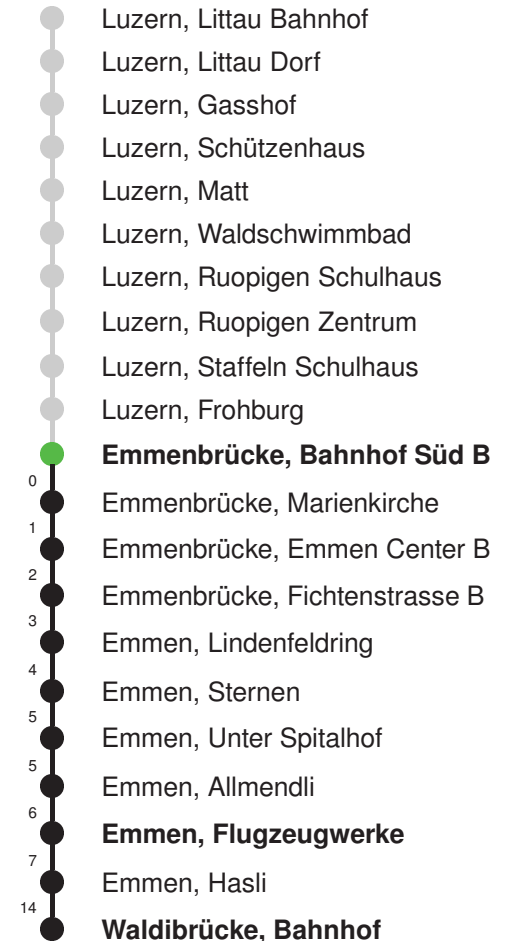

Linienverlauf mit ca. Reisezeit in Minuten

Abfahrtszeiten ab Emmenbrücke, Bahnhof Süd B

	Montag - Freitag	Samstag	Sonntag*	
5	42E 57	42E 57		5
6	12 27 42 57	12E 27 42E 57	29E 59E	6
7	12 27 42 57	12E 27 42E 57	29E 59E	7
8	12 27 42E 57	12E 27 42E 57	29E 59E	8
9	12E 27 42E 57	12E 27 42E 57	29E 59E	9
10	12E 27 42E 57	12E 27 42E 57	14E 29E 44E 59E	10
11	12E 27 42E 57	12E 27 42E 57	14E 29E 44E 59E	11
12	12E 27 42E 57	12E 27 42E 57	14E 29E 44E 59E	12
13	12E 27 42E 57	12E 27 42E 57	14E 29E 44E 59E	13
14	12E 27 42E 57	12E 27 42E 57	14E 29E 44E 59E	14
15	12E 27 42 57	12E 27 42E 57	14E 29E 44E 59E	15
16	12 27 42 57	12E 27 42E 57	14E 29E 44E 59E	16
17	12 27 42 57	12E 27 42E 57	14E 29E 44E 59E	17
18	12 27 42 57	12E 27 42E 57	14E 29E 44E 59E	18
19	12 27 44E 59E	12E 27 42E 59E	14E 29E 44E 59E	19
20	14E 29E 44E 59E	29E 59E	29E 59E	20
21	14E 29E 59E	29E 59E	29E 59E	21
22	29E 59E	29E 59E	29E 59E	22
23	29E 59E	29E 59E	29E 59E	23
0	29E	29E	29E	0

Gültig: 15.12.2024 - 13.12.2025

E = nur bis Emmen, Flugzeugwerke

* Als Sonntag gelten zusätzlich: 01.01., 02.01., 18.04., 21.04., 29.05., 09.06., 19.06., 01.08., 15.08., 01.11., 08.12., 25.12., 26.12.

Linienverlauf mit ca. Reisezeit in Minuten