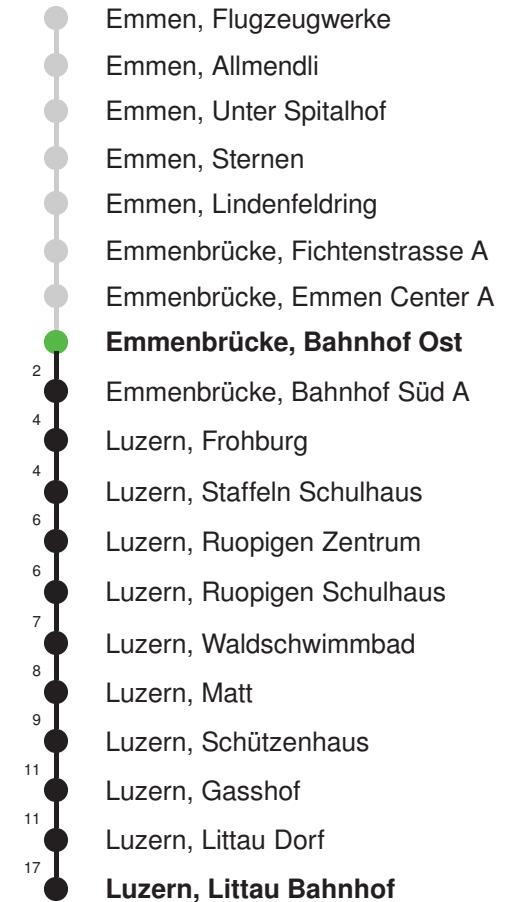

Abfahrtszeiten ab Emmenbrücke, Bahnhof Ost

	Montag - Freitag				Samstag				Sonntag*				
5	25	55			25	55							5
6	10	25	40	55	10	25	40	55	24	54			6
7	10	25	40	55	10	25	40	55	24	54			7
8	10	25	40	55	10	25	40	55	24	54			8
9	10	25	40	55	10	25	40	55	24	54			9
10	10	25	40	55	10	25	40	55	09	24	39	54	10
11	10	25	40	55	10	25	40	55	09	24	39	54	11
12	10	25	40	55	10	25	40	55	09	24	39	54	12
13	10	25	40	55	10	25	40	55	09	24	39	54	13
14	10	25	40	55	10	25	40	55	09	24	39	54	14
15	10	25	40	55	10	25	40	55	09	24	39	54	15
16	12	27	42	57	10	25	40	55	09	24	39	54	16
17	12	27	42	57	10	25	40	55	09	24	39	54	17
18	12	27	40	55	10	25	40	55	09	24	39	54	18
19	10	25	40	55	10	25	40	55	09	24	39	54	19
20	09	29	44	59	29	59			29	59			20
21	14	29	59		29	59			29	59			21
22	29	59			29	59			29	59			22
23	29	59			29	59			29	59			23
0	29				29				29				0

Linienverlauf mit ca. Reisezeit in Minuten

Gültig: 15.12.2024 - 13.12.2025

* Als Sonntag gelten zusätzlich: 01.01., 02.01., 18.04., 21.04., 29.05.,
09.06., 19.06., 01.08., 15.08., 01.11., 08.12., 25.12., 26.12.