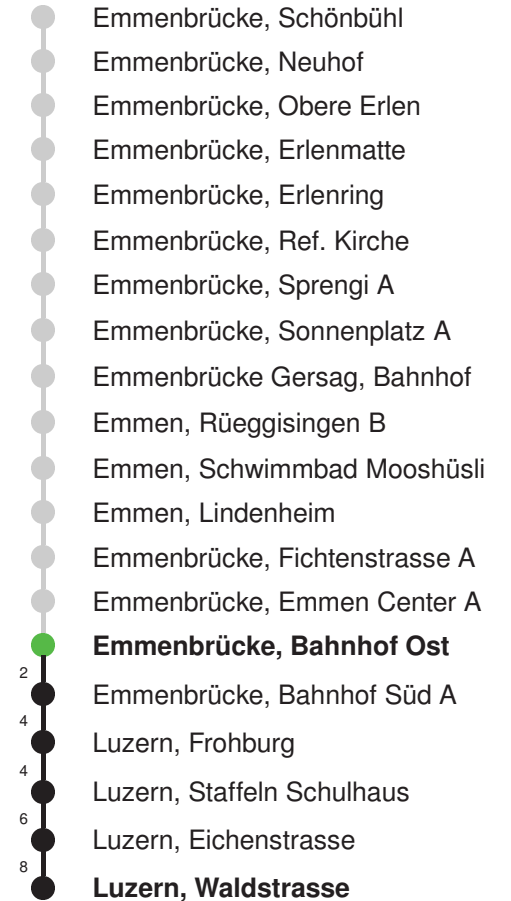

Linienverlauf mit ca. Reisezeit in Minuten

Fahrplan in Echtzeit

Abfahrtszeiten ab Emmenbrücke, Bahnhof Ost

	Montag - Freitag	Samstag	Sonntag*	
5	33	33		5
6	03 33	03 33		6
7	03 33	03 33		7
8	03 33	03 33		8
9	03 33	03 33		9
10	03 33	03 33		10
11	03 33	03 33		11
12	03 33	03 33		12
13	03 33	03 33		13
14	03 33	03 33		14
15	03 33	03 33		15
16	03 33	03 33		16
17	03 33	03 33		17
18	03 33	03 33		18
19	03 33	03 33		19
20	03	03		20
21				21
22				22
23				23
0				0

Gültig: 15.12.2024 - 13.12.2025

* Als Sonntag gelten zusätzlich: 01.01., 02.01., 18.04., 21.04., 29.05., 09.06., 19.06., 01.08., 15.08., 01.11., 08.12., 25.12., 26.12.

Linienverlauf mit ca. Reisezeit in Minuten