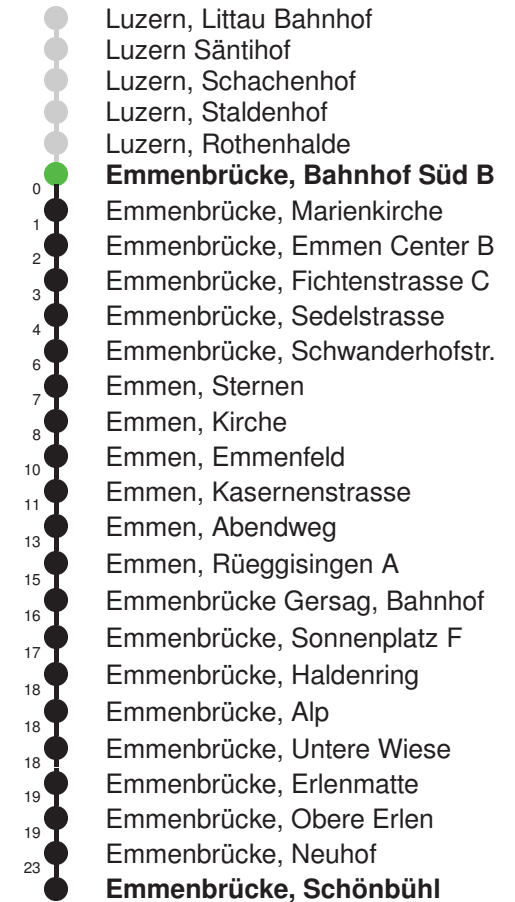

Abfahrtszeiten ab Emmenbrücke, Bahnhof Süd B

	Montag - Freitag	Samstag	Sonntag*	
5	27 57	27 57	57	5
6	27 57	27 57	27 57	6
7	27 57	27 57	27 57	7
8	27 57	27 57	27 57	8
9	27 57	27 57	27 57	9
10	27 57	27 57	27 57	10
11	27 57	27 57	27 57	11
12	27 57	27 57	27 57	12
13	27 57	27 57	27 57	13
14	27 57	27 57	27 57	14
15	27 57	27 57	27 57	15
16	27 57	27 57	27 57	16
17	27 57	27 57	27 57	17
18	27 57	27 57	27 57	18
19	27 57	27 57	27 57	19
20	27 57	27 57	27 57	20
21	27 57	27 57	27 57	21
22	27 57	27 57	27 57	22
23	27 57	27 57	27 57	23
0	41	41	41	0

Gültig: 15.12.2024 - 13.12.2025

* Als Sonntag gelten zusätzlich: 01.01., 02.01., 18.04., 21.04., 29.05.,
09.06., 19.06., 01.08., 15.08., 01.11., 08.12., 25.12., 26.12.

Linienverlauf mit ca. Reisezeit in Minuten