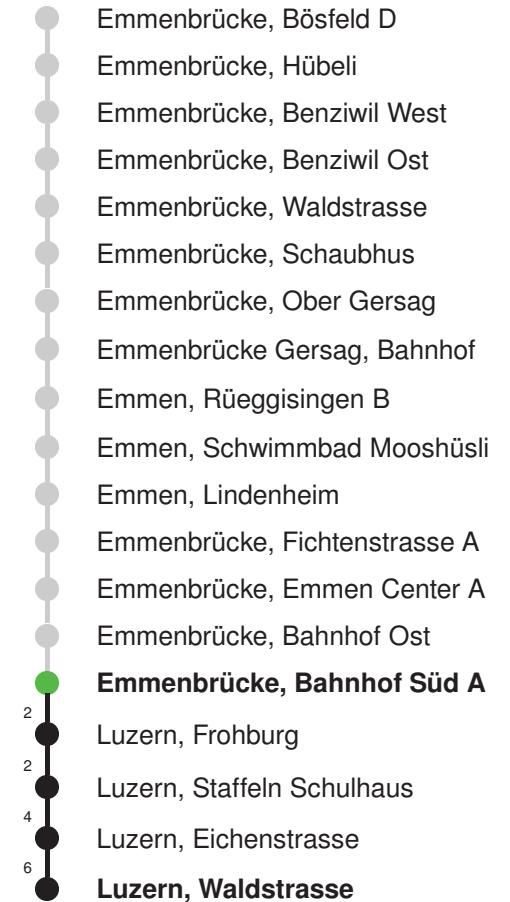

Abfahrtszeiten ab Emmenbrücke, Bahnhof Süd A

	Montag - Freitag	Samstag	Sonntag*	
5	51	51		5
6	21 51	21 51	36	6
7	21 51	21 51	06 36	7
8	21 51	21 51	06 36	8
9	21 51	21 51	06 36	9
10	21 51	21 51	06 36	10
11	21 51	21 51	06 36	11
12	21 51	21 51	06 36	12
13	21 51	21 51	06 36	13
14	21 51	21 51	06 36	14
15	21 51	21 51	06 36	15
16	21 51	21 51	06 36	16
17	21 51	21 51	06 36	17
18	21 51	21 51	06 36	18
19	21 51	21 51	06 36	19
20	35	35	06 36	20
21	05 35	05 35	06 36	21
22	05 35	05 35	06 36	22
23	05 35	05 35	06 36	23
0	05	05	06	0

Gültig: 15.12.2024 - 13.12.2025

* Als Sonntag gelten zusätzlich: 01.01., 02.01., 18.04., 21.04., 29.05.,
09.06., 19.06., 01.08., 15.08., 01.11., 08.12., 25.12., 26.12.

Linienverlauf mit ca. Reisezeit in Minuten

Fahrplan in Echtzeit