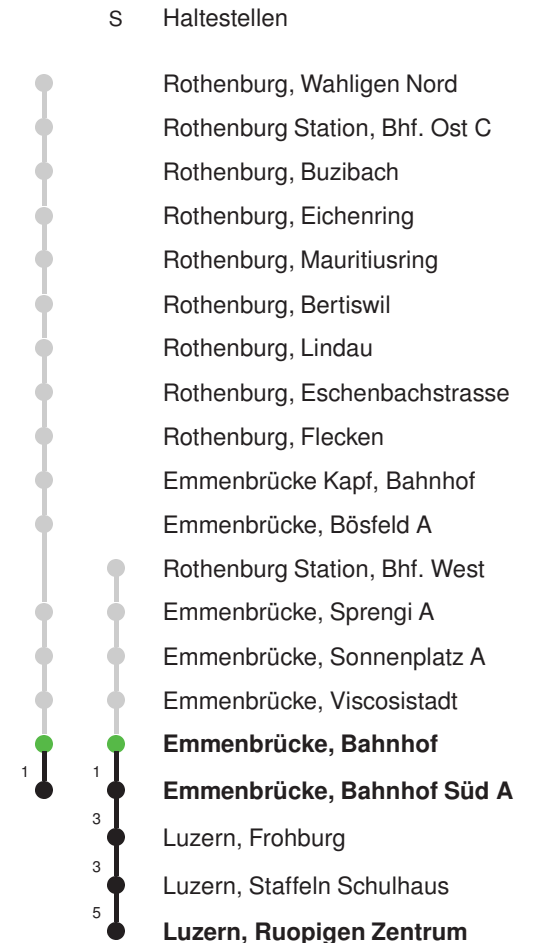

Abfahrtszeiten ab Emmenbrücke, Bahnhof

	Montag - Freitag				Samstag				Sonntag*			
5	22	37	52		22	52						5
6	07	22	37	52	22	52		22	52			6
7	07	22	37	38 _s	52	22	52	22	52			7
8	07	22	37	52	22	52		22	52			8
9	07	22	37	52	22	52		22	52			9
10	07	22	37	52	07	22	37	52	22	52		10
11	07	22	37	52	07	22	37	52	22	52		11
12	07	22	37	52	07	22	37	52	22	52		12
13	07	22	37	52	07	22	37	52	22	52		13
14	07	22	37	52	07	22	37	52	22	52		14
15	07	22	37	52	07	22	37	52	22	52		15
16	07	22	37	52	07	22	37	52	22	52		16
17	07	22	37	52	07	22	52		22	52		17
18	07	22	37	52	22	52		22	52			18
19	07	22	37	52	22	52		22	52			19
20	07	22	37	52	22	52		22	52			20
21	22	52			22	52		22	52			21
22	22	52			22	52		22	52			22
23	22	52			22	52		22	52			23
0	22				22			22				0

Linienverläufe mit ca. Reisezeit in Minuten

Fahrplan in Echtzeit

Abfahrtszeiten ab Emmenbrücke, Bahnhof

	Montag - Freitag	Samstag	Sonntag*	
5	34 _R 49 _R	34 _R		5
6	04 _R 19 _R 34 _R 49 _R	04 _R 34 _R	34 _R	6
7	04 _R 19 _R 34 _R 49 _R	04 _R 34	04 _R 34 _R	7
8	04 19 34 49	04 34	04 _R 34 _R	8
9	04 19 34 49	04 34 49	04 _R 34 _R	9
10	04 19 34 49	04 19 34 49	04 _R 34 _R	10
11	04 19 34 49	04 19 34 49	04 _R 34 _R	11
12	04 19 34 49	04 19 34 49	04 _R 34 _R	12
13	04 19 34 49	04 19 34 49	04 _R 34 _R	13
14	04 19 34 49	04 19 34 49	04 _R 34 _R	14
15	04 19 34 49	04 19 34 49	04 _R 34 _R	15
16	04 19 34 49	04 19 34 49	04 _R 34 _R	16
17	04 19 34 49	04 19 _R 34 _R	04 _R 34 _R	17
18	04 19 34 49	04 _R 34 _R	04 _R 34 _R	18
19	04 19 34 49	04 _R 34 _R	04 _R 34 _R	19
20	04 19 34 49	04 _R 34 _R	04 _R 34 _R	20
21	04 34 _R	04 _R 34 _R	04 _R 34 _R	21
22	04 _R 34 _R	04 _R 34 _R	04 _R 34 _R	22
23	04 _R 34 _R	04 _R 34 _R	04 _R 34 _R	23
0	04 _R 39 _R	04 _R 39 _R	04 _R 39 _R	0