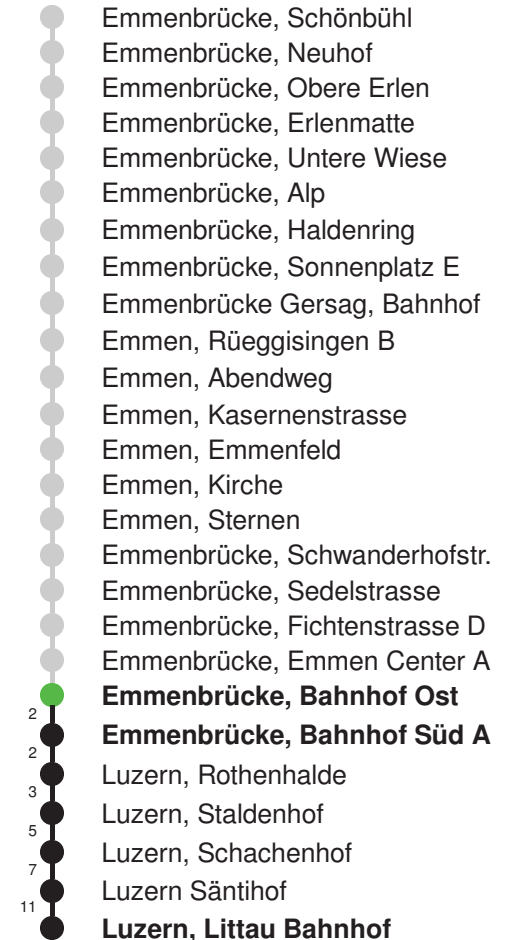

Abfahrtszeiten ab Emmenbrücke, Bahnhof Ost

	Montag - Freitag	Samstag	Sonntag*	
5	54	54		5
6	24 54	24 54	24E 54E	6
7	24 54	24 54	24E 54E	7
8	24 54	24 54	24E 54E	8
9	24 54	24 54	24E 54E	9
10	24 54	24 54	24E 54E	10
11	24 54	24 54	24E 54E	11
12	24 54	24 54	24E 54E	12
13	24 54	24 54	24E 54E	13
14	24 54	24 54	24E 54E	14
15	24 54	24 54	24E 54E	15
16	24 54	24 54	24E 54E	16
17	24 54	24 54	24E 54E	17
18	24 54	24 54	24E 54E	18
19	24 54	24 54	24E 54E	19
20	24E 54E	24E 54E	24E 54E	20
21	24E 54E	24E 54E	24E 54E	21
22	24E 54E	24E 54E	24E 54E	22
23	24E 54E	24E 54E	24E 54E	23
0	24E	24E	24E	0

Gültig: 15.12.2024 - 13.12.2025

E = nur bis Emmenbrücke, Bahnhof Süd A

* Als Sonntag gelten zusätzlich: 01.01., 02.01., 18.04., 21.04., 29.05., 09.06., 19.06., 01.08., 15.08., 01.11., 08.12., 25.12., 26.12.

Linienverlauf mit ca. Reisezeit in Minuten

Fahrplan in Echtzeit