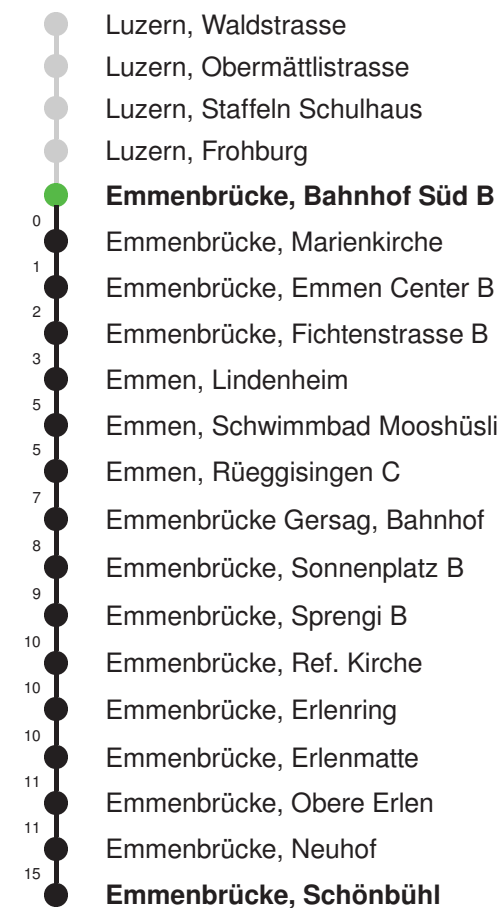

Abfahrtszeiten ab Emmenbrücke, Bahnhof Süd B

	Montag - Freitag	Samstag	Sonntag*	
5	27 57	27 57	57	5
6	27 57	27 57	27 57	6
7	27 57	27 57	27 57	7
8	27 57	27 57	27 57	8
9	27 57	27 57	27 57	9
10	27 57	27 57	27 57	10
11	27 57	27 57	27 57	11
12	27 57	27 57	27 57	12
13	27 57	27 57	27 57	13
14	27 57	27 57	27 57	14
15	27 57	27 57	27 57	15
16	27 57	27 57	27 57	16
17	27 57	27 57	27 57	17
18	27 57	27 57	27 57	18
19	27 57	27 57	27 57	19
20	27 57	27 57	27 57	20
21	27 57	27 57	27 57	21
22	27 57	27 57	27 57	22
23	27 57	27 57	27 57	23
0	41	41	41	0

Gültig: 15.12.2024 - 13.12.2025

* Als Sonntag gelten zusätzlich: 01.01., 02.01., 18.04., 21.04., 29.05.,
 09.06., 19.06., 01.08., 15.08., 01.11., 08.12., 25.12., 26.12.

Linienverlauf mit ca. Reisezeit in Minuten

Abfahrtszeiten ab Emmenbrücke, Bahnhof Süd B

	Montag - Freitag	Samstag	Sonntag*
5	50	50	5
6	20 50	20 50	6
7	20 50	20 50	7
8	20 50	20 50	8
9	20 50	20 50	9
10	20 50	20 50	10
11	20 50	20 50	11
12	20 50	20 50	12
13	20 50	20 50	13
14	20 50	20 50	14
15	20 50	20 50	15
16	20 50	20 50	16
17	20 50	20 50	17
18	20 50	20 50	18
19	20 50	20 50	19
20			20
21			21
22			22
23			23
0			0