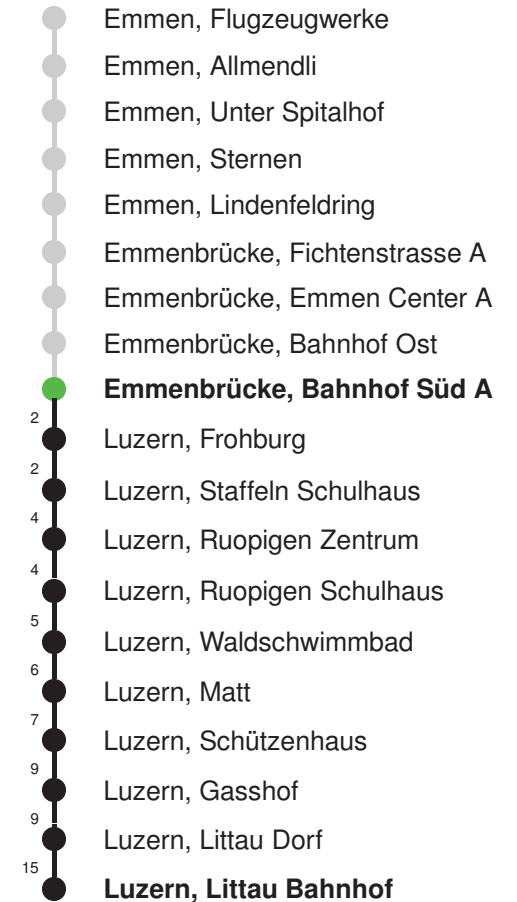

Gültig: 15.12.2024 - 13.12.2025

R = nur bis Rothenburg Station, Bhf. Ost

* Als Sonntag gelten zusätzlich: 01.01., 02.01., 18.04., 21.04., 29.05.,
09.06., 19.06., 01.08., 15.08., 01.11., 08.12., 25.12., 26.12.

Linienverlauf mit ca. Reisezeit in Minuten

Abfahrtszeiten ab Emmenbrücke, Bahnhof Süd A

	Montag - Freitag					Samstag				Sonntag*				
5	28	58				28	58							5
6	13	28	43	58		13	28	43	58	28	58			6
7	13	28	43	58		13	28	43	58	28	58			7
8	13	28	43	58		13	28	43	58	28	58			8
9	13	28	43	58		13	28	43	58	28	58			9
10	13	28	43	58		13	28	43	58	13	28	43	58	10
11	13	28	43	58		13	28	43	58	13	28	43	58	11
12	13	28	43	58		13	28	43	58	13	28	43	58	12
13	13	28	43	58		13	28	43	58	13	28	43	58	13
14	13	28	43	58		13	28	43	58	13	28	43	58	14
15	13	28	43	58		13	28	43	58	13	28	43	58	15
16	15	30	45			13	28	43	58	13	28	43	58	16
17	00	15	30	45		13	28	43	58	13	28	43	58	17
18	00	15	30	43	58	13	28	43	58	13	28	43	58	18
19	13	28	43	58		13	28	43	58	13	28	43	58	19
20	13	30	45			31				31				20
21	00	15	31			01	31			01	31			21
22	01	31				01	31			01	31			22
23	01	31				01	31			01	31			23
0	01	50				01	50			01	50			0

Gültig: 15.12.2024 - 13.12.2025

* Als Sonntag gelten zusätzlich: 01.01., 02.01., 18.04., 21.04., 29.05., 09.06., 19.06., 01.08., 15.08., 01.11., 08.12., 25.12., 26.12.

Linienverlauf mit ca. Reisezeit in Minuten

Abfahrtszeiten ab Emmenbrücke, Bahnhof Süd A

	Montag - Freitag	Samstag	Sonntag*	
5	56	56		5
6	26 56	26 56		6
7	26 56	26 56		7
8	26 56	26 56		8
9	26 56	26 56		9
10	26 56	26 56		10
11	26 56	26 56		11
12	26 56	26 56		12
13	26 56	26 56		13
14	26 56	26 56		14
15	26 56	26 56		15
16	26 56	26 56		16
17	26 56	26 56		17
18	26 56	26 56		18
19	26 56	26 56		19
20				20
21				21
22				22
23				23
0				0