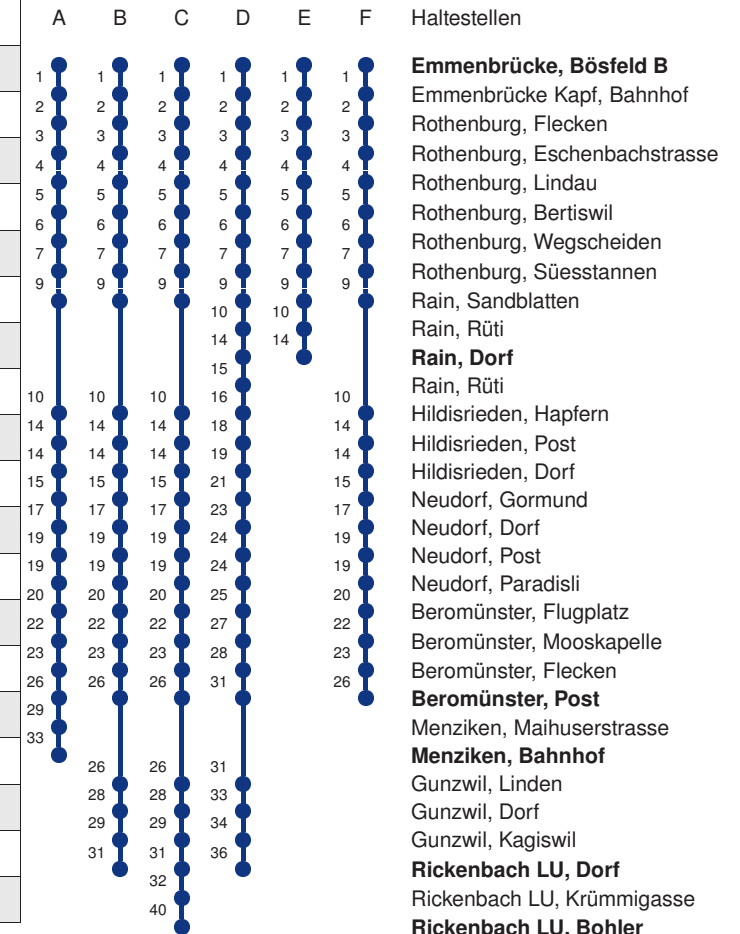

Gültig: 15.12.2024 - 13.12.2025

\* = Fahrt auch in den Nächten 31.12.24/01.01.25, 27./28.02.25, 03./04.03.25, 04./05.03.25 ohne 18./19.04.25

Abfahrtszeiten ab **Emmenbrücke, Bösfeld B**

	Montag - Freitag	Samstag	Sonntag*	
<b>5</b>	46 C	46 B		<b>5</b>
<b>6</b>	16 A 46 C	16 A 46 B	16 A 46 B	<b>6</b>
<b>7</b>	16 A 46 C	16 A 46 B	16 A 46 B	<b>7</b>
<b>8</b>	16 A 46 B	16 A 46 B	16 A 46 B	<b>8</b>
<b>9</b>	16 A 46 B	16 A 46 B	16 A 46 B	<b>9</b>
<b>10</b>	16 A 46 C	16 A 46 B	16 A 46 B	<b>10</b>
<b>11</b>	16 A 46 C	16 A 46 B	16 A 46 B	<b>11</b>
<b>12</b>	16 A 46 C	16 A 46 B	16 A 46 B	<b>12</b>
<b>13</b>	16 A 46 B	16 A 46 B	16 A 46 B	<b>13</b>
<b>14</b>	16 A 46 B	16 A 46 B	16 A 46 B	<b>14</b>
<b>15</b>	16 A 46 C	16 A 46 B	16 A 46 B	<b>15</b>
<b>16</b>	15 E 16 A 45 E 46 C	16 A 46 B	16 A 46 B	<b>16</b>
<b>17</b>	01 FH 15 E 16 A 31 F 45 E 46 C	16 A 46 B	16 A 46 B	<b>17</b>
<b>18</b>	01 F 15 E 16 A 45 E 46 B	16 A 46 B	16 A 46 B	<b>18</b>
<b>19</b>	15 E 16 A 46 B	16 A 46 B	16 A 46 B	<b>19</b>
<b>20</b>	16 A 46 D	16 A 46 D	16 A 46 D	<b>20</b>
<b>21</b>	16 A 46 D	16 A 46 D	16 A 46 D	<b>21</b>
<b>22</b>	16 A 46 D	16 A 46 D	16 A 46 D	<b>22</b>
<b>23</b>	16 A 46 D	16 A 46 D	16 A 46 D	<b>23</b>
<b>0</b>	16 A	16 A	16 A	<b>0</b>

Linienvverläufe mit ca. Reisezeit in Minuten

Gültig: 15.12.2024 - 13.12.2025

A,B,C,D,E,F = Linienvverlauf siehe rechts H = nur bis Hildisrieden, Post

\* Als Sonntag gelten zusätzlich: 01.01., 02.01., 18.04., 21.04., 29.05., 09.06., 19.06., 01.08., 15.08., 01.11., 08.12., 25.12., 26.12.

Gültig: 15.12.2024 - 13.12.2025

\* Als Sonntag gelten zusätzlich: 01.01., 02.01., 18.04., 21.04., 29.05.,  
09.06., 19.06., 01.08., 15.08., 01.11., 08.12., 25.12., 26.12.

Linienverlauf mit ca. Reisezeit in Minuten