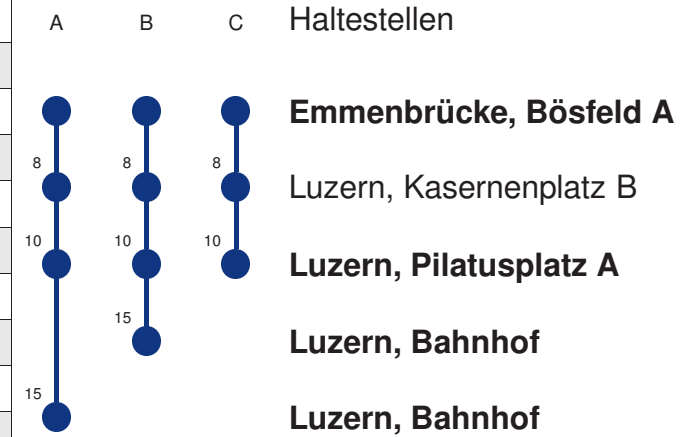

Abfahrtszeiten ab **Emmenbrücke, Bösfeld A**

	Montag - Freitag							Samstag		Sonntag*		
<b>5</b>	12 A	42 A						12 A	42 A			<b>5</b>
<b>6</b>	10 B	12 A	27 B	40 B	42 A	57 B	59 C	12 A	42 A	12 A	42 A	<b>6</b>
<b>7</b>	10 B	12 A	27 B	29 C	40 B	42 A	57 B	12 A	42 A	12 A	42 A	<b>7</b>
<b>8</b>	10 B	12 A	27 B	42 A				12 A	42 A	12 A	42 A	<b>8</b>
<b>9</b>	12 A	42 A						12 A	42 A	12 A	42 A	<b>9</b>
<b>10</b>	12 A	42 A						12 A	42 A	12 A	42 A	<b>10</b>
<b>11</b>	12 A	42 A						12 A	42 A	12 A	42 A	<b>11</b>
<b>12</b>	12 A	42 A						12 A	42 A	12 A	42 A	<b>12</b>
<b>13</b>	12 A	42 A						12 A	42 A	12 A	42 A	<b>13</b>
<b>14</b>	12 A	42 A						12 A	42 A	12 A	42 A	<b>14</b>
<b>15</b>	12 A	42 A						12 A	42 A	12 A	42 A	<b>15</b>
<b>16</b>	12 A	42 A						12 A	42 A	12 A	42 A	<b>16</b>
<b>17</b>	12 A	42 A						12 A	42 A	12 A	42 A	<b>17</b>
<b>18</b>	12 A	42 A						12 A	42 A	12 A	42 A	<b>18</b>
<b>19</b>	12 A	42 A						12 A	42 A	12 A	42 A	<b>19</b>
<b>20</b>	12 A	42 A						12 A	42 A	12 A	42 A	<b>20</b>
<b>21</b>	12 A	42 A						12 A	42 A	12 A	42 A	<b>21</b>
<b>22</b>	12 A	42 A						12 A	42 A	12 A	42 A	<b>22</b>
<b>23</b>	12 A	42 A						12 A	42 A	12 A	42 A	<b>23</b>
<b>0</b>	12 A							12 A		12 A		<b>0</b>

Linienvverläufe mit ca. Reisezeit in Minuten

Gültig: 15.12.2024 - 13.12.2025

A,B,C = Linienvverlauf siehe rechts

\* Als Sonntag gelten zusätzlich: 01.01., 02.01., 18.04., 21.04., 29.05., 09.06., 19.06., 01.08., 15.08., 01.11., 08.12., 25.12., 26.12.