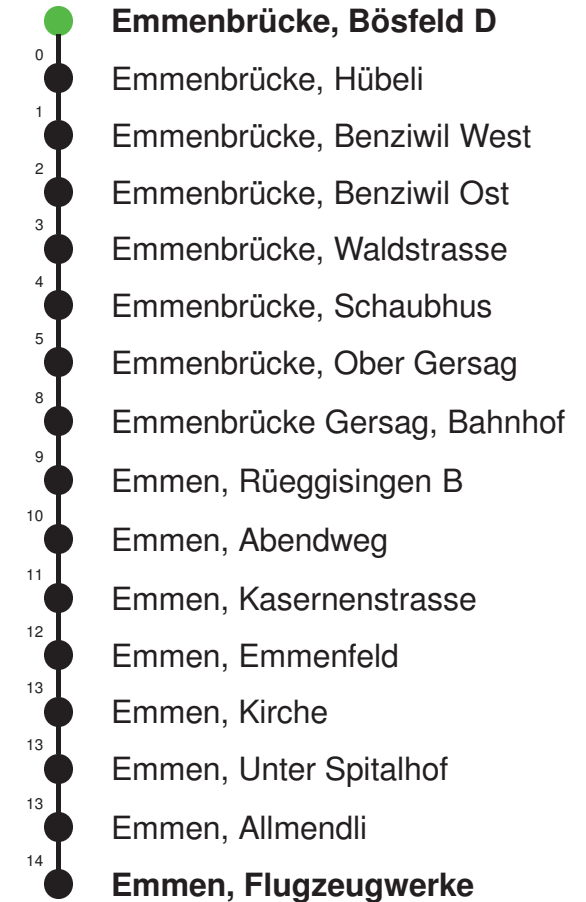

Linienerlauf mit ca. Reisezeit in Minuten

- Menziken, Bahnhof
- Menziken, Maihuserstrasse
- Beromünster, Post
- Beromünster, Flecken
- Beromünster, Mooskapelle
- Beromünster, Flugplatz
- Neudorf, Paradisli
- Neudorf, Post
- Neudorf, Dorf
- Neudorf, Gormund
- Hildisrieden, Waldmatt
- Hildisrieden, Post
- Hildisrieden, Hapfern
- Rain, Rüti
- Rain, Dorf
- Rain, Rüti
- Rain, Sandblatten
- Rothenburg, Suesstannen
- Rothenburg, Wegscheid
- Rothenburg, Bertiswil
- Rothenburg, Lindau
- Rothenburg, Eschenbachstrasse
- Rothenburg, Flecken
- Emmenbrücke Kapf, Bahnhof
- **Emmenbrücke, Bösfeld A**
- **Emmenbrücke, Sprengi B**

Gültig: 15.12.2024 - 13.12.2025

\* Als Sonntag gelten zusätzlich: 01.01., 02.01., 18.04., 21.04., 29.05.,  
09.06., 19.06., 01.08., 15.08., 01.11., 08.12., 25.12., 26.12.

Linienverlauf mit ca. Reisezeit in Minuten

## Abfahrtszeiten ab Emmenbrücke, Bösfeld D

	Montag - Freitag	Samstag	Sonntag*	
5	21 51	21 51		5
6	21 51	21 51		6
7	21 51	21 51		7
8	21 51	21 51		8
9	21 51	21 51		9
10	21 51	21 51		10
11	21 51	21 51		11
12	21 51	21 51		12
13	21 51	21 51		13
14	21 51	21 51		14
15	21 51	21 51		15
16	21 51	21 51		16
17	21 51	21 51		17
18	21 51	21 51		18
19	21 51	21 51		19
20				20
21				21
22				22
23				23
0				0