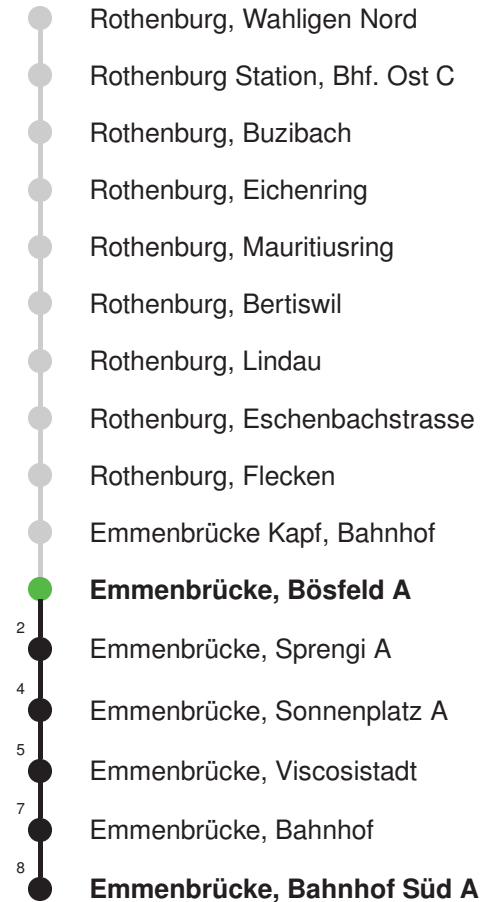

Abfahrtszeiten ab Emmenbrücke, Bösfeld A

	Montag - Freitag				Samstag				Sonntag*		
5	15	30	45		15	45				5	
6	00	15	30	45	15	45		15	45	6	
7	00	15	30	45	15	45		15	45	7	
8	00	15	30	45	15	45		15	45	8	
9	00	15	30	45	15	45		15	45	9	
10	00	15	30	45	00	15	30	45	15	45	10
11	00	15	30	45	00	15	30	45	15	45	11
12	00	15	30	45	00	15	30	45	15	45	12
13	00	15	30	45	00	15	30	45	15	45	13
14	00	15	30	45	00	15	30	45	15	45	14
15	00	15	30	45	00	15	30	45	15	45	15
16	00	15	30	45	00	15	30	45	15	45	16
17	00	15	30	45	00	15	45		15	45	17
18	00	15	30	45	15	45		15	45	18	
19	00	15	30	45	15	45		15	45	19	
20	00	15	30	45	15	45		15	45	20	
21	15	45			15	45		15	45	21	
22	15	45			15	45		15	45	22	
23	15	45			15	45		15	45	23	
0	15				15			15		0	

Gültig: 15.12.2024 - 13.12.2025

* Als Sonntag gelten zusätzlich: 01.01., 02.01., 18.04., 21.04., 29.05., 09.06., 19.06., 01.08., 15.08., 01.11., 08.12., 25.12., 26.12.

Linienerlauf mit ca. Reisezeit in Minuten

Fahrplan in Echtzeit