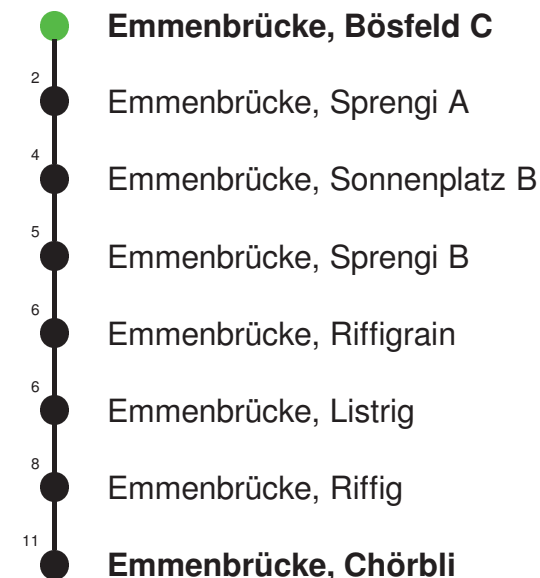

Gültig: 15.12.2024 - 13.12.2025

R = nur bis Rothenburg Station, Bhf. Ost

\* Als Sonntag gelten zusätzlich: 01.01., 02.01., 18.04., 21.04., 29.05., 09.06., 19.06., 01.08., 15.08., 01.11., 08.12., 25.12., 26.12.

Linienverlauf mit ca. Reisezeit in Minuten

Fahrplan in Echtzeit

## Abfahrtszeiten ab Emmenbrücke, Bösfeld C

	Montag - Freitag	Samstag	Sonntag*	
<b>5</b>				<b>5</b>
<b>6</b>	03 33	03 33		<b>6</b>
<b>7</b>	03 33	03 33		<b>7</b>
<b>8</b>	03 33	03 33		<b>8</b>
<b>9</b>	03 33	03 33		<b>9</b>
<b>10</b>	03 33	03 33		<b>10</b>
<b>11</b>	03 33	03 33		<b>11</b>
<b>12</b>	03 33	03 33		<b>12</b>
<b>13</b>	03 33	03 33		<b>13</b>
<b>14</b>	03 33	03 33		<b>14</b>
<b>15</b>	03 33	03 33		<b>15</b>
<b>16</b>	03 33	03 33		<b>16</b>
<b>17</b>	03 33	03 33		<b>17</b>
<b>18</b>	03 33	03 33		<b>18</b>
<b>19</b>	03 33	03 33		<b>19</b>
<b>20</b>	03	03		<b>20</b>
<b>21</b>				<b>21</b>
<b>22</b>				<b>22</b>
<b>23</b>				<b>23</b>
<b>0</b>				<b>0</b>

Gültig: 15.12.2024 - 13.12.2025

\* Als Sonntag gelten zusätzlich: 01.01., 02.01., 18.04., 21.04., 29.05.,  
09.06., 19.06., 01.08., 15.08., 01.11., 08.12., 25.12., 26.12.

Linienverlauf mit ca. Reisezeit in Minuten