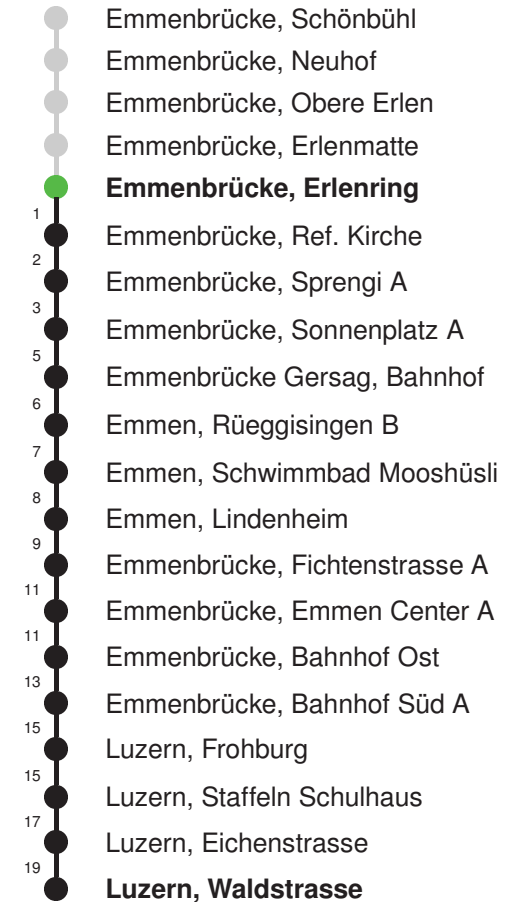

Abfahrtszeiten ab Emmenbrücke, Erlenring

	Montag - Freitag	Samstag	Sonntag*	
5	20 50	20 50		5
6	20 50	20 50		6
7	20 50	20 50		7
8	20 50	20 50		8
9	20 50	20 50		9
10	20 50	20 50		10
11	20 50	20 50		11
12	20 50	20 50		12
13	20 50	20 50		13
14	20 50	20 50		14
15	20 50	20 50		15
16	20 50	20 50		16
17	20 50	20 50		17
18	20 50	20 50		18
19	20 50	20 50		19
20				20
21				21
22				22
23				23
0				0

Gültig: 15.12.2024 - 13.12.2025

* Als Sonntag gelten zusätzlich: 01.01., 02.01., 18.04., 21.04., 29.05.,
09.06., 19.06., 01.08., 15.08., 01.11., 08.12., 25.12., 26.12.

Linienverlauf mit ca. Reisezeit in Minuten

Abfahrtszeiten ab Emmenbrücke, Erlenring

	Montag - Freitag	Samstag	Sonntag*	
5				5
6	00 30	00 30		6
7	00 30	00 30		7
8	00 30	00 30		8
9	00 30	00 30		9
10	00 30	00 30		10
11	00 30	00 30		11
12	00 30	00 30		12
13	00 30	00 30		13
14	00 30	00 30		14
15	00 30	00 30		15
16	00 30	00 30		16
17	00 30	00 30		17
18	00 30	00 30		18
19	00 30	00 30		19
20	00	00		20
21				21
22				22
23				23
0				0