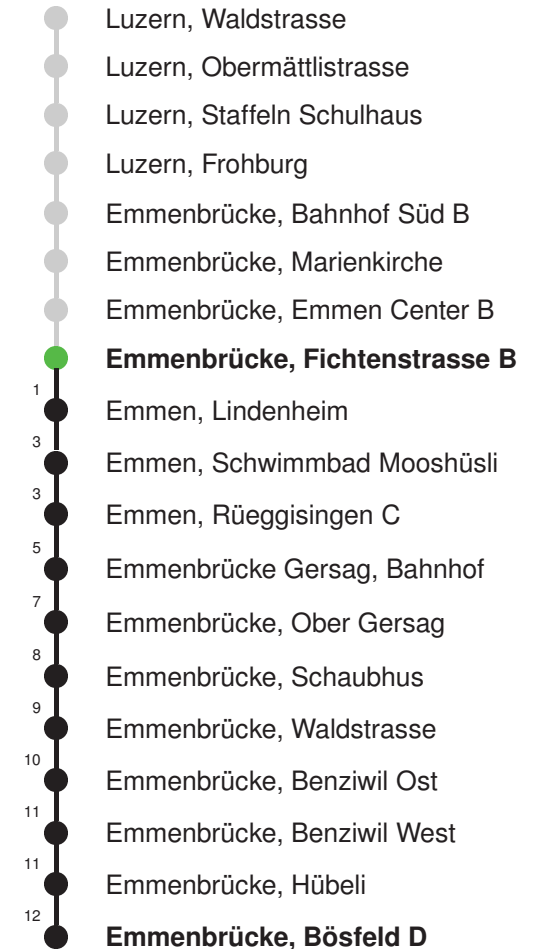

Fahrplan in Echtzeit

## Abfahrtszeiten ab Emmenbrücke, Fichtenstrasse B

	Montag - Freitag	Samstag	Sonntag*	
5	38	38		5
6	08 38	08 38	08 38	6
7	08 38	08 38	08 38	7
8	08 38	08 38	08 38	8
9	08 38	08 38	08 38	9
10	08 38	08 38	08 38	10
11	08 38	08 38	08 38	11
12	08 38	08 38	08 38	12
13	08 38	08 38	08 38	13
14	08 38	08 38	08 38	14
15	08 38	08 38	08 38	15
16	08 38	08 38	08 38	16
17	08 38	08 38	08 38	17
18	08 38	08 38	08 38	18
19	08 38	08 38	08 38	19
20	08 38	08 38	08 38	20
21	08 38	08 38	08 38	21
22	08 38	08 38	08 38	22
23	08 38	08 38	08 38	23
0	08	08	08	0

Gültig: 15.12.2024 - 13.12.2025

Der Bus fährt ab Emmenbrücke, Bösfeld D weiter als Linie 44 nach Emmen, Flugzeugwerke

\* Als Sonntag gelten zusätzlich: 01.01., 02.01., 18.04., 21.04., 29.05.,  
09.06., 19.06., 01.08., 15.08., 01.11., 08.12., 25.12., 26.12.

Linienverlauf mit ca. Reisezeit in Minuten

Fahrplan in Echtzeit