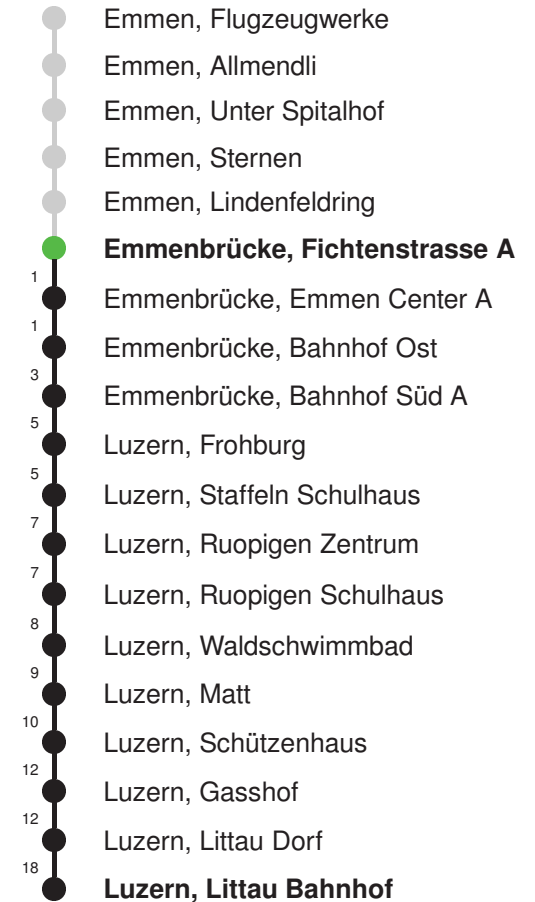

## Abfahrtszeiten ab Emmenbrücke, Fichtenstrasse A

	Montag - Freitag				Samstag				Sonntag*				
<b>5</b>	24	54			24	54							<b>5</b>
<b>6</b>	09	24	39	54	09	24	39	54	23	53			<b>6</b>
<b>7</b>	09	24	39	54	09	24	39	54	23	53			<b>7</b>
<b>8</b>	09	24	39	54	09	24	39	54	23	53			<b>8</b>
<b>9</b>	09	24	39	54	09	24	39	54	23	53			<b>9</b>
<b>10</b>	09	24	39	54	09	24	39	54	08	23	38	53	<b>10</b>
<b>11</b>	09	24	39	54	09	24	39	54	08	23	38	53	<b>11</b>
<b>12</b>	09	24	39	54	09	24	39	54	08	23	38	53	<b>12</b>
<b>13</b>	09	24	39	54	09	24	39	54	08	23	38	53	<b>13</b>
<b>14</b>	09	24	39	54	09	24	39	54	08	23	38	53	<b>14</b>
<b>15</b>	09	24	39	54	09	24	39	54	08	23	38	53	<b>15</b>
<b>16</b>	09	24	39	54	09	24	39	54	08	23	38	53	<b>16</b>
<b>17</b>	09	24	39	54	09	24	39	54	08	23	38	53	<b>17</b>
<b>18</b>	09	24	39	54	09	24	39	54	08	23	38	53	<b>18</b>
<b>19</b>	09	24	39	54	09	24	39	54	08	23	38	53	<b>19</b>
<b>20</b>	08	28	43	58	28	58			28	58			<b>20</b>
<b>21</b>	13	28	58		28	58			28	58			<b>21</b>
<b>22</b>	28	58			28	58			28	58			<b>22</b>
<b>23</b>	28	58			28	58			28	58			<b>23</b>
<b>0</b>	28				28				28				<b>0</b>

Gültig: 15.12.2024 - 13.12.2025

\* Als Sonntag gelten zusätzlich: 01.01., 02.01., 18.04., 21.04., 29.05.,  
09.06., 19.06., 01.08., 15.08., 01.11., 08.12., 25.12., 26.12.

Linienverlauf mit ca. Reisezeit in Minuten

## Abfahrtszeiten ab Emmenbrücke, Fichtenstrasse A

	Montag - Freitag	Samstag	Sonntag*	
5	31	31		5
6	01 31	01 31		6
7	01 31	01 31		7
8	01 31	01 31		8
9	01 31	01 31		9
10	01 31	01 31		10
11	01 31	01 31		11
12	01 31	01 31		12
13	01 31	01 31		13
14	01 31	01 31		14
15	01 31	01 31		15
16	01 31	01 31		16
17	01 31	01 31		17
18	01 31	01 31		18
19	01 31	01 31		19
20	01	01		20
21				21
22				22
23				23
0				0