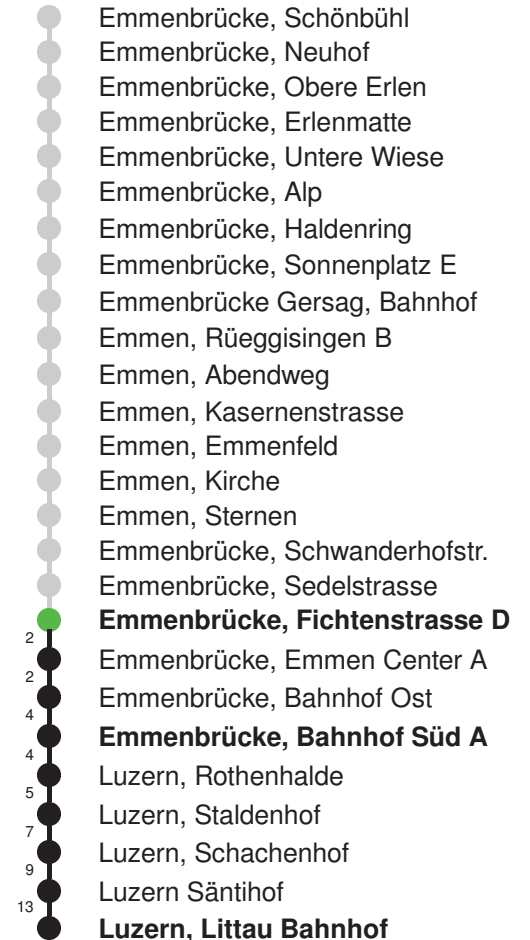

Linienverlauf mit ca. Reisezeit in Minuten

Gültig: 15.12.2024 - 13.12.2025

\* Als Sonntag gelten zusätzlich: 01.01., 02.01., 18.04., 21.04., 29.05.,  
09.06., 19.06., 01.08., 15.08., 01.11., 08.12., 25.12., 26.12.

## Abfahrtszeiten ab Emmenbrücke, Fichtenstrasse D

	Montag - Freitag	Samstag	Sonntag*	
5	52	52		5
6	22 52	22 52	22E 52E	6
7	22 52	22 52	22E 52E	7
8	22 52	22 52	22E 52E	8
9	22 52	22 52	22E 52E	9
10	22 52	22 52	22E 52E	10
11	22 52	22 52	22E 52E	11
12	22 52	22 52	22E 52E	12
13	22 52	22 52	22E 52E	13
14	22 52	22 52	22E 52E	14
15	22 52	22 52	22E 52E	15
16	22 52	22 52	22E 52E	16
17	22 52	22 52	22E 52E	17
18	22 52	22 52	22E 52E	18
19	22 52	22 52	22E 52E	19
20	22E 52E	22E 52E	22E 52E	20
21	22E 52E	22E 52E	22E 52E	21
22	22E 52E	22E 52E	22E 52E	22
23	22E 52E	22E 52E	22E 52E	23
0	22E	22E	22E	0

Gültig: 15.12.2024 - 13.12.2025

E = nur bis Emmenbrücke, Bahnhof Süd A

\* Als Sonntag gelten zusätzlich: 01.01., 02.01., 18.04., 21.04., 29.05., 09.06., 19.06., 01.08., 15.08., 01.11., 08.12., 25.12., 26.12.

Linienverlauf mit ca. Reisezeit in Minuten

Fahrplan in Echtzeit