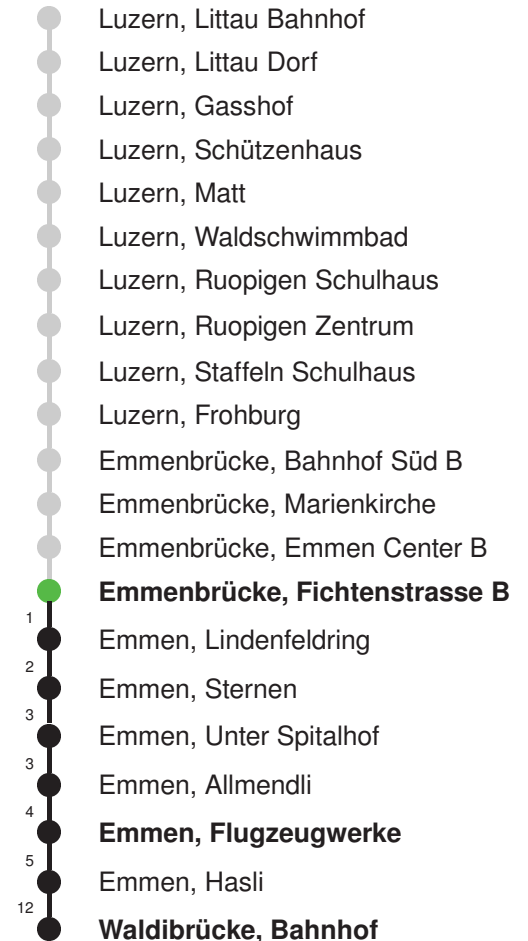

Gültig: 15.12.2024 - 13.12.2025

\* Als Sonntag gelten zusätzlich: 01.01., 02.01., 18.04., 21.04., 29.05.,  
09.06., 19.06., 01.08., 15.08., 01.11., 08.12., 25.12., 26.12.

Linienverlauf mit ca. Reisezeit in Minuten

## Abfahrtszeiten ab Emmenbrücke, Fichtenstrasse B

	Montag - Freitag	Samstag	Sonntag*	
5	44E 59	44E 59		5
6	14 29 44 59	14E 29 44E 59	31E	6
7	14 29 44 59	14E 29 44E 59	01E 31E	7
8	14 29 44E 59	14E 29 44E 59	01E 31E	8
9	14E 29 44E 59	14E 29 44E 59	01E 31E	9
10	14E 29 44E 59	14E 29 44E 59	01E 16E 31E 46E	10
11	14E 29 44E 59	14E 29 44E 59	01E 16E 31E 46E	11
12	14E 29 44E 59	14E 29 44E 59	01E 16E 31E 46E	12
13	14E 29 44E 59	14E 29 44E 59	01E 16E 31E 46E	13
14	14E 29 44E 59	14E 29 44E 59	01E 16E 31E 46E	14
15	14E 29 44 59	14E 29 44E 59	01E 16E 31E 46E	15
16	14 29 44 59	14E 29 44E 59	01E 16E 31E 46E	16
17	14 29 44 59	14E 29 44E 59	01E 16E 31E 46E	17
18	14 29 44 59	14E 29 44E 59	01E 16E 31E 46E	18
19	14 29 46E	14E 29 44E	01E 16E 31E 46E	19
20	01E 16E 31E 46E	01E 31E	01E 31E	20
21	01E 16E 31E	01E 31E	01E 31E	21
22	01E 31E	01E 31E	01E 31E	22
23	01E 31E	01E 31E	01E 31E	23
0	01E 31E	01E 31E	01E 31E	0

Linienverlauf mit ca. Reisezeit in Minuten

Fahrplan in Echtzeit