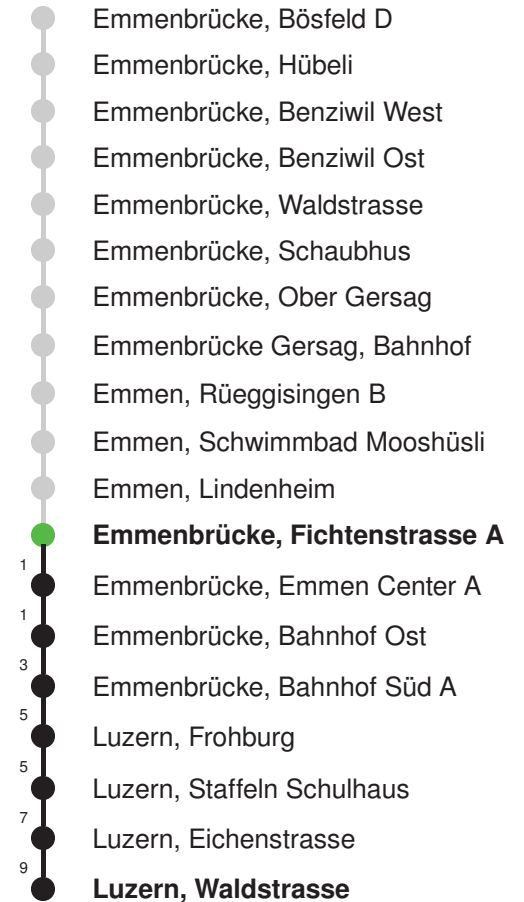

Abfahrtszeiten ab Emmenbrücke, Fichtenstrasse A

	Montag - Freitag	Samstag	Sonntag*	
5	47	47		5
6	17 47	17 47	32	6
7	17 47	17 47	02 32	7
8	17 47	17 47	02 32	8
9	17 47	17 47	02 32	9
10	17 47	17 47	02 32	10
11	17 47	17 47	02 32	11
12	17 47	17 47	02 32	12
13	17 47	17 47	02 32	13
14	17 47	17 47	02 32	14
15	17 47	17 47	02 32	15
16	17 47	17 47	02 32	16
17	17 47	17 47	02 32	17
18	17 47	17 47	02 32	18
19	17 47	17 47	02 32	19
20	32	32	02 32	20
21	02 32	02 32	02 32	21
22	02 32	02 32	02 32	22
23	02 32	02 32	02 32	23
0	02	02	02	0

Gültig: 15.12.2024 - 13.12.2025

* Als Sonntag gelten zusätzlich: 01.01., 02.01., 18.04., 21.04., 29.05.,
09.06., 19.06., 01.08., 15.08., 01.11., 08.12., 25.12., 26.12.

Linienverlauf mit ca. Reisezeit in Minuten