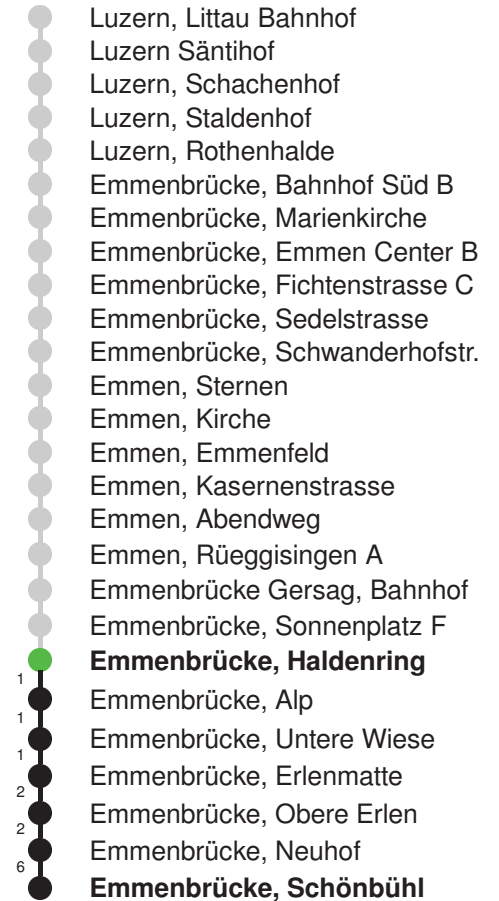

Gültig: 15.12.2024 - 13.12.2025

E = nur bis Emmenbrücke, Bahnhof Süd A

\* Als Sonntag gelten zusätzlich: 01.01., 02.01., 18.04., 21.04., 29.05., 09.06., 19.06., 01.08., 15.08., 01.11., 08.12., 25.12., 26.12.

Linienverlauf mit ca. Reisezeit in Minuten

## Abfahrtszeiten ab Emmenbrücke, Haldenring

	Montag - Freitag	Samstag	Sonntag*	
5	45	45		5
6	15 45	15 45	15 45	6
7	15 45	15 45	15 45	7
8	15 45	15 45	15 45	8
9	15 45	15 45	15 45	9
10	15 45	15 45	15 45	10
11	15 45	15 45	15 45	11
12	15 45	15 45	15 45	12
13	15 45	15 45	15 45	13
14	15 45	15 45	15 45	14
15	15 45	15 45	15 45	15
16	15 45	15 45	15 45	16
17	15 45	15 45	15 45	17
18	15 45	15 45	15 45	18
19	15 45	15 45	15 45	19
20	15 45	15 45	15 45	20
21	15 45	15 45	15 45	21
22	15 45	15 45	15 45	22
23	15 45	15 45	15 45	23
0	15 58	15 58	15 58	0

Gültig: 15.12.2024 - 13.12.2025

\* Als Sonntag gelten zusätzlich: 01.01., 02.01., 18.04., 21.04., 29.05.,  
09.06., 19.06., 01.08., 15.08., 01.11., 08.12., 25.12., 26.12.

Linienverlauf mit ca. Reisezeit in Minuten