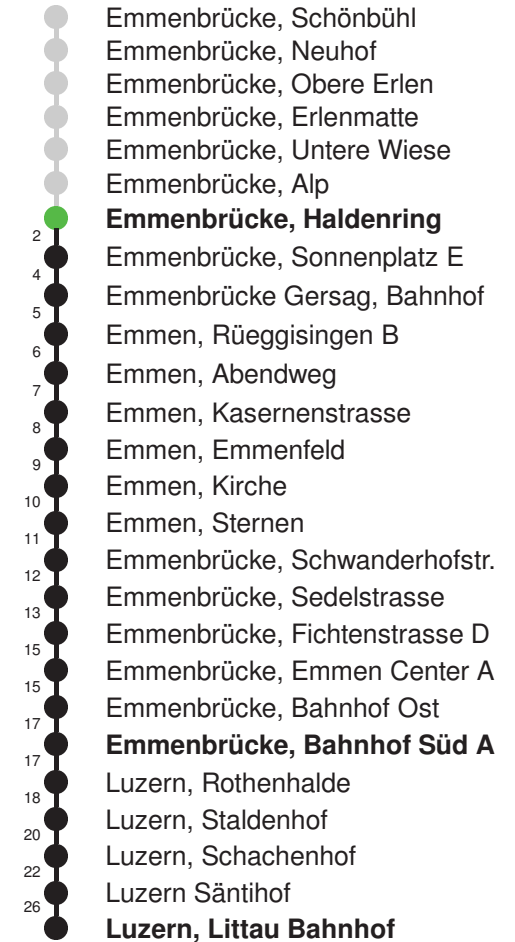

## Abfahrtszeiten ab Emmenbrücke, Haldenring

	Montag - Freitag	Samstag	Sonntag*	
5	39	39		5
6	09 39	09 39	09 <sub>E</sub> 39 <sub>E</sub>	6
7	09 39	09 39	09 <sub>E</sub> 39 <sub>E</sub>	7
8	09 39	09 39	09 <sub>E</sub> 39 <sub>E</sub>	8
9	09 39	09 39	09 <sub>E</sub> 39 <sub>E</sub>	9
10	09 39	09 39	09 <sub>E</sub> 39 <sub>E</sub>	10
11	09 39	09 39	09 <sub>E</sub> 39 <sub>E</sub>	11
12	09 39	09 39	09 <sub>E</sub> 39 <sub>E</sub>	12
13	09 39	09 39	09 <sub>E</sub> 39 <sub>E</sub>	13
14	09 39	09 39	09 <sub>E</sub> 39 <sub>E</sub>	14
15	09 39	09 39	09 <sub>E</sub> 39 <sub>E</sub>	15
16	09 39	09 39	09 <sub>E</sub> 39 <sub>E</sub>	16
17	09 39	09 39	09 <sub>E</sub> 39 <sub>E</sub>	17
18	09 39	09 39	09 <sub>E</sub> 39 <sub>E</sub>	18
19	09 39	09 39	09 <sub>E</sub> 39 <sub>E</sub>	19
20	09 <sub>E</sub> 39 <sub>E</sub>	09 <sub>E</sub> 39 <sub>E</sub>	09 <sub>E</sub> 39 <sub>E</sub>	20
21	09 <sub>E</sub> 39 <sub>E</sub>	09 <sub>E</sub> 39 <sub>E</sub>	09 <sub>E</sub> 39 <sub>E</sub>	21
22	09 <sub>E</sub> 39 <sub>E</sub>	09 <sub>E</sub> 39 <sub>E</sub>	09 <sub>E</sub> 39 <sub>E</sub>	22
23	09 <sub>E</sub> 39 <sub>E</sub>	09 <sub>E</sub> 39 <sub>E</sub>	09 <sub>E</sub> 39 <sub>E</sub>	23
0	09 <sub>E</sub>	09 <sub>E</sub>	09 <sub>E</sub>	0

Gültig: 15.12.2024 - 13.12.2025

E = nur bis Emmenbrücke, Bahnhof Süd A

\* Als Sonntag gelten zusätzlich: 01.01., 02.01., 18.04., 21.04., 29.05., 09.06., 19.06., 01.08., 15.08., 01.11., 08.12., 25.12., 26.12.

Linienverlauf mit ca. Reisezeit in Minuten

Gültig: 15.12.2024 - 13.12.2025

\* Als Sonntag gelten zusätzlich: 01.01., 02.01., 18.04., 21.04., 29.05.,  
09.06., 19.06., 01.08., 15.08., 01.11., 08.12., 25.12., 26.12.

Linienverlauf mit ca. Reisezeit in Minuten