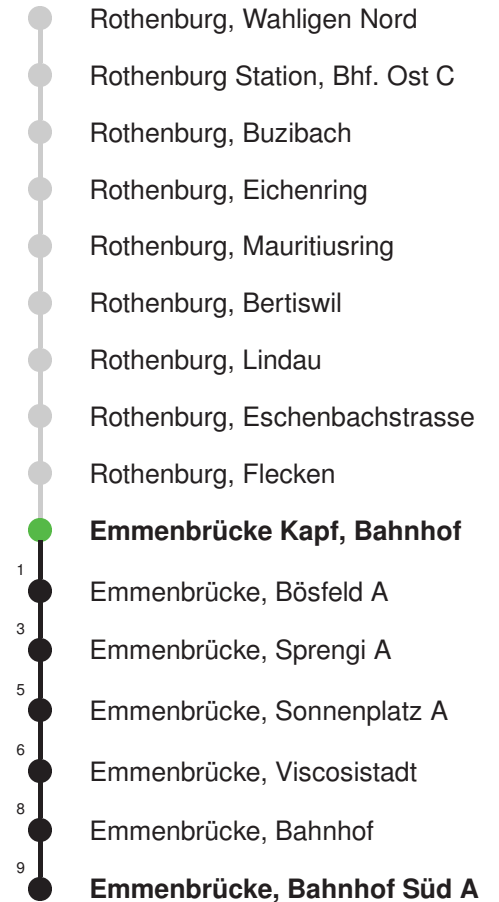

Linienvverläufe mit ca. Reisezeit in Minuten

Gültig: 15.12.2024 - 13.12.2025

A,B,C = Linienvverlauf siehe rechts

* Als Sonntag gelten zusätzlich: 01.01., 02.01., 18.04., 21.04., 29.05., 09.06., 19.06., 01.08., 15.08., 01.11., 08.12., 25.12., 26.12.

Abfahrtszeiten ab Emmenbrücke Kapf, Bahnhof

	Montag - Freitag				Samstag			Sonntag*		
5	14	29	44	59	14	44			5	
6	14	29	44	59	14	44		14 44	6	
7	14	29	44	59	14	44		14 44	7	
8	14	29	44	59	14	44		14 44	8	
9	14	29	44	59	14	44	59	14 44	9	
10	14	29	44	59	14	29	44 59	14 44	10	
11	14	29	44	59	14	29	44 59	14 44	11	
12	14	29	44	59	14	29	44 59	14 44	12	
13	14	29	44	59	14	29	44 59	14 44	13	
14	14	29	44	59	14	29	44 59	14 44	14	
15	14	29	44	59	14	29	44 59	14 44	15	
16	14	29	44	59	14	29	44 59	14 44	16	
17	14	29	44	59	14	44		14 44	17	
18	14	29	44	59	14	44		14 44	18	
19	14	29	44	59	14	44		14 44	19	
20	14	29	44		14	44		14 44	20	
21	14	44			14	44		14 44	21	
22	14	44			14	44		14 44	22	
23	14	44			14	44		14 44	23	
0	14				14			14	0	

Gültig: 15.12.2024 - 13.12.2025

* Als Sonntag gelten zusätzlich: 01.01., 02.01., 18.04., 21.04., 29.05.,
09.06., 19.06., 01.08., 15.08., 01.11., 08.12., 25.12., 26.12.

Linienerlauf mit ca. Reisezeit in Minuten

Linienerlauf mit ca. Reisezeit in Minuten

- Menziken, Bahnhof
- Menziken, Maihuserstrasse
- Beromünster, Post
- Beromünster, Flecken
- Beromünster, Mooskapelle
- Beromünster, Flugplatz
- Neudorf, Paradisli
- Neudorf, Post
- Neudorf, Dorf
- Neudorf, Gormund
- Hildisrieden, Waldmatt
- Hildisrieden, Post
- Hildisrieden, Hapfern
- Rain, Rüti
- Rain, Dorf
- Rain, Rüti
- Rain, Sandblatten
- Rothenburg, Süesstannen
- Rothenburg, Wegscheid
- Rothenburg, Bertiswil
- Rothenburg, Lindau
- Rothenburg, Eschenbachstrasse
- Rothenburg, Flecken
- **Emmenbrücke Kapf, Bahnhof**
- 0 ● Emmenbrücke, Bösfeld A
- 3 ● **Emmenbrücke, Sprengi B**