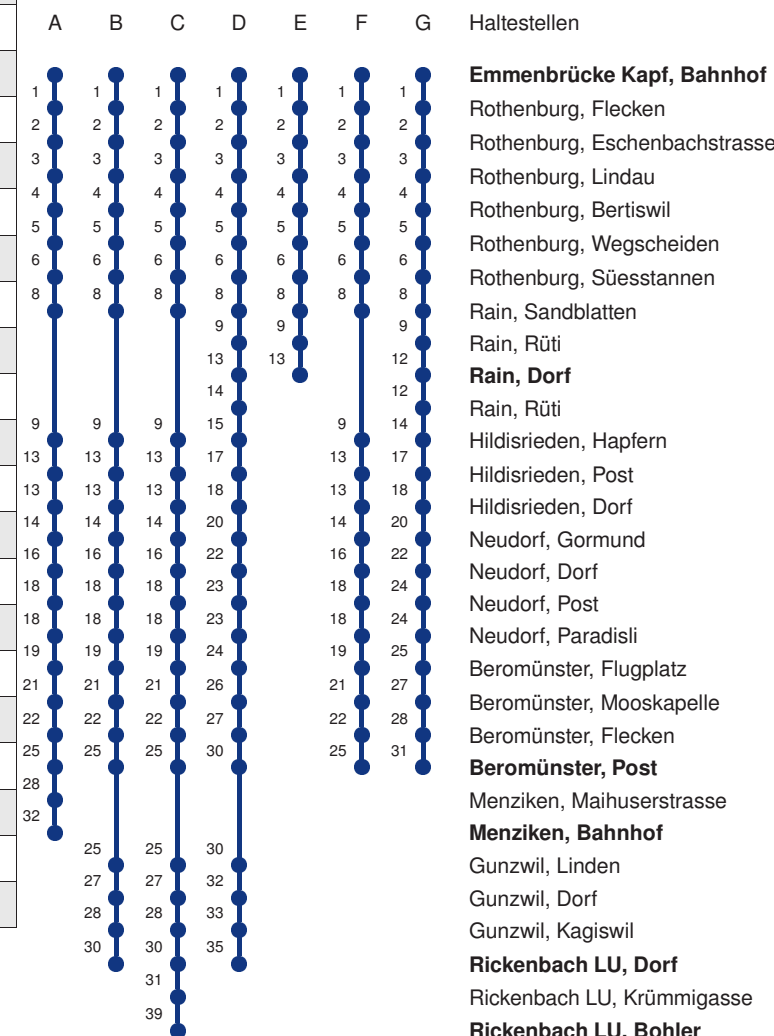

Gültig: 15.12.2024 - 13.12.2025

* Als Sonntag gelten zusätzlich: 01.01., 02.01., 18.04., 21.04., 29.05.,
09.06., 19.06., 01.08., 15.08., 01.11., 08.12., 25.12., 26.12.

Linienerlauf mit ca. Reisezeit in Minuten

Gültig: 15.12.2024 - 13.12.2025

* = Fahrt auch in den Nächten 31.12.24/01.01.25, 27./28.02.25, 03./04.03.25, 04./05.03.25 ohne 18./19.04.25

Abfahrtszeiten ab **Emmenbrücke Kapf, Bahnhof**

	Montag - Freitag	Samstag	Sonntag*	
5	17 A 30 E 47 C	17 A 30 E 47 B	17 A 47 B	5
6	00 E 17 A 30 E 37 GS 47 C	00 E 17 A 30 E 47 B	00 E 17 A 30 E 47 B	6
7	00 E 17 A 30 E 47 C	00 E 17 A 30 E 47 B	00 E 17 A 30 E 47 B	7
8	00 E 17 A 30 E 47 B	00 E 17 A 30 E 47 B	00 E 17 A 30 E 47 B	8
9	00 E 17 A 30 E 47 B	00 E 17 A 30 E 47 B	00 E 17 A 30 E 47 B	9
10	00 E 17 A 30 E 47 C	00 E 17 A 30 E 47 B	00 E 17 A 30 E 47 B	10
11	00 E 17 A 30 E 47 C	00 E 17 A 30 E 47 B	00 E 17 A 30 E 47 B	11
12	00 E 17 A 30 E 47 C	00 E 17 A 30 E 47 B	00 E 17 A 30 E 47 B	12
13	00 E 17 A 30 E 47 B	00 E 17 A 30 E 47 B	00 E 17 A 30 E 47 B	13
14	00 E 17 A 30 E 47 B	00 E 17 A 30 E 47 B	00 E 17 A 30 E 47 B	14
15	00 E 17 A 30 E 47 C	00 E 17 A 30 E 47 B	00 E 17 A 30 E 47 B	15
16	00 E 16 E 17 A 30 E 46 E 47 C	00 E 17 A 30 E 47 B	00 E 17 A 30 E 47 B	16
17	00 E 02 FH 16 E 17 A 30 E 32 F 46 E 47 C	00 E 17 A 30 E 47 B	00 E 17 A 30 E 47 B	17
18	00 E 02 F 16 E 17 A 30 E 46 E 47 B	00 E 17 A 30 E 47 B	00 E 17 A 30 E 47 B	18
19	00 E 16 E 17 A 30 E 47 B	00 E 17 A 30 E 47 B	00 E 17 A 30 E 47 B	19
20	00 E 17 A 47 D	00 E 17 A 47 D	00 E 17 A 47 D	20
21	17 A 47 D	17 A 47 D	17 A 47 D	21
22	17 A 47 D	17 A 47 D	17 A 47 D	22
23	17 A 47 D	17 A 47 D	17 A 47 D	23
0	17 A	17 A	17 A	0

Linienvläufe mit ca. Reisezeit in Minuten

Gültig: 15.12.2024 - 13.12.2025

A,B,C,D,E,F,G = Linienvlauf siehe rechts

H = nur bis Hildisrieden, Post

S = Schulbus fährt nur während der Schulzeit:

16.12.-20.12.24•06.01.-21.02.25•10.03.-17.04.25•05.05.-04.07.25•18.08.-26.09.25•13.10.-12.12.25