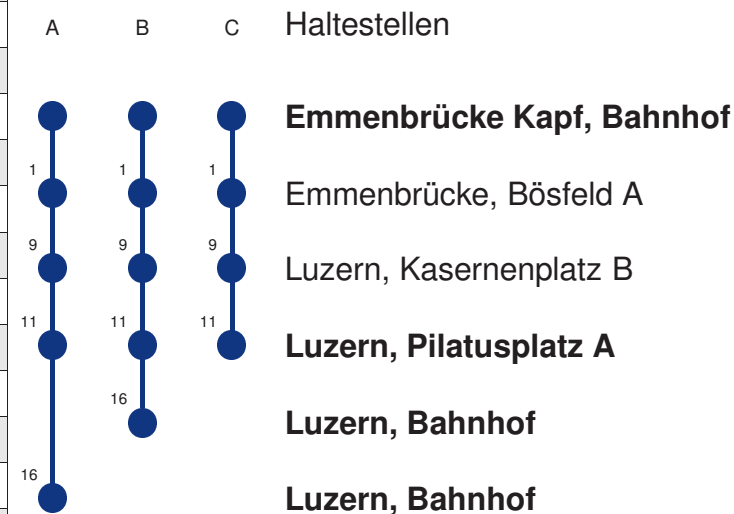

Abfahrtszeiten ab **Emmenbrücke Kapf, Bahnhof**

	Montag - Freitag							Samstag		Sonntag*		
5	11 A	41 A						11 A	41 A			5
6	09 B	11 A	26 B	39 B	41 A	56 B	58 C	11 A	41 A	11 A	41 A	6
7	09 B	11 A	26 B	28 C	39 B	41 A	56 B	11 A	41 A	11 A	41 A	7
8	09 B	11 A	26 B	41 A				11 A	41 A	11 A	41 A	8
9	11 A	41 A						11 A	41 A	11 A	41 A	9
10	11 A	41 A						11 A	41 A	11 A	41 A	10
11	11 A	41 A						11 A	41 A	11 A	41 A	11
12	11 A	41 A						11 A	41 A	11 A	41 A	12
13	11 A	41 A						11 A	41 A	11 A	41 A	13
14	11 A	41 A						11 A	41 A	11 A	41 A	14
15	11 A	41 A						11 A	41 A	11 A	41 A	15
16	11 A	41 A						11 A	41 A	11 A	41 A	16
17	11 A	41 A						11 A	41 A	11 A	41 A	17
18	11 A	41 A						11 A	41 A	11 A	41 A	18
19	11 A	41 A						11 A	41 A	11 A	41 A	19
20	11 A	41 A						11 A	41 A	11 A	41 A	20
21	11 A	41 A						11 A	41 A	11 A	41 A	21
22	11 A	41 A						11 A	41 A	11 A	41 A	22
23	11 A	41 A						11 A	41 A	11 A	41 A	23
0	11 A							11 A		11 A		0

Linienvverläufe mit ca. Reisezeit in Minuten

Gültig: 15.12.2024 - 13.12.2025

A,B,C = Linienvverlauf siehe rechts

* Als Sonntag gelten zusätzlich: 01.01., 02.01., 18.04., 21.04., 29.05., 09.06., 19.06., 01.08., 15.08., 01.11., 08.12., 25.12., 26.12.

Linienerlauf mit ca. Reisezeit in Minuten

- Menziken, Bahnhof
- Menziken, Maihuserstrasse
- Beromünster, Post
- Beromünster, Flecken
- Beromünster, Mooskapelle
- Beromünster, Flugplatz
- Neudorf, Paradisli
- Neudorf, Post
- Neudorf, Dorf
- Neudorf, Gormund
- Hildisrieden, Waldmatt
- Hildisrieden, Post
- Hildisrieden, Hapfern
- Rain, Rüti
- Rain, Dorf
- Rain, Rüti
- Rain, Sandblatten
- Rothenburg, Süesstannen
- Rothenburg, Wegscheid
- Rothenburg, Bertiswil
- Rothenburg, Lindau
- Rothenburg, Eschenbachstrasse
- Rothenburg, Flecken
- **Emmenbrücke Kapf, Bahnhof**
- 0 ● Emmenbrücke, Bösfeld A
- 3 ● **Emmenbrücke, Sprengi B**