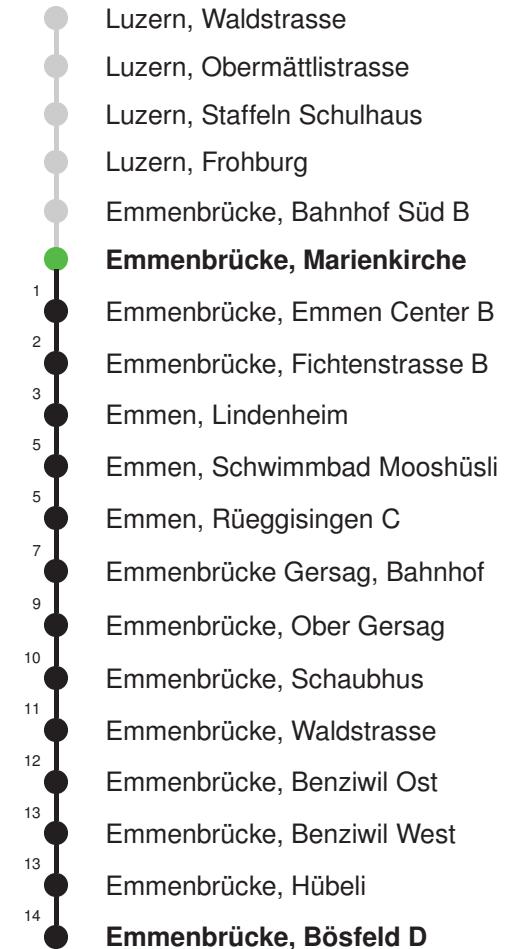

Gültig: 15.12.2024 - 13.12.2025

* Als Sonntag gelten zusätzlich: 01.01., 02.01., 18.04., 21.04., 29.05.,
09.06., 19.06., 01.08., 15.08., 01.11., 08.12., 25.12., 26.12.

Linienverlauf mit ca. Reisezeit in Minuten

Abfahrtszeiten ab Emmenbrücke, Marienkirche

	Montag - Freitag	Samstag	Sonntag*	
5	36	36		5
6	06 36	06 36	06 36	6
7	06 36	06 36	06 36	7
8	06 36	06 36	06 36	8
9	06 36	06 36	06 36	9
10	06 36	06 36	06 36	10
11	06 36	06 36	06 36	11
12	06 36	06 36	06 36	12
13	06 36	06 36	06 36	13
14	06 36	06 36	06 36	14
15	06 36	06 36	06 36	15
16	06 36	06 36	06 36	16
17	06 36	06 36	06 36	17
18	06 36	06 36	06 36	18
19	06 36	06 36	06 36	19
20	06 36	06 36	06 36	20
21	06 36	06 36	06 36	21
22	06 36	06 36	06 36	22
23	06 36	06 36	06 36	23
0	06	06	06	0

Gültig: 15.12.2024 - 13.12.2025

Der Bus fährt ab Emmenbrücke, Bösfeld D weiter als Linie 44 nach Emmen, Flugzeugwerke

* Als Sonntag gelten zusätzlich: 01.01., 02.01., 18.04., 21.04., 29.05.,
09.06., 19.06., 01.08., 15.08., 01.11., 08.12., 25.12., 26.12.

Linienverlauf mit ca. Reisezeit in Minuten

Fahrplan in Echtzeit