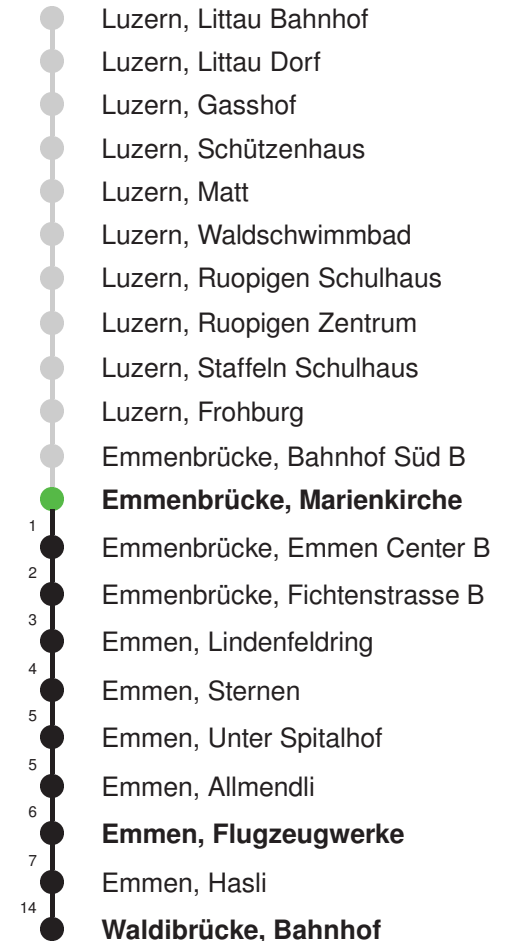

Abfahrtszeiten ab Emmenbrücke, Marienkirche

	Montag - Freitag	Samstag	Sonntag*	
5	42E 57	42E 57		5
6	12 27 42 57	12E 27 42E 57	29E 59E	6
7	12 27 42 57	12E 27 42E 57	29E 59E	7
8	12 27 42E 57	12E 27 42E 57	29E 59E	8
9	12E 27 42E 57	12E 27 42E 57	29E 59E	9
10	12E 27 42E 57	12E 27 42E 57	14E 29E 44E 59E	10
11	12E 27 42E 57	12E 27 42E 57	14E 29E 44E 59E	11
12	12E 27 42E 57	12E 27 42E 57	14E 29E 44E 59E	12
13	12E 27 42E 57	12E 27 42E 57	14E 29E 44E 59E	13
14	12E 27 42E 57	12E 27 42E 57	14E 29E 44E 59E	14
15	12E 27 42 57	12E 27 42E 57	14E 29E 44E 59E	15
16	12 27 42 57	12E 27 42E 57	14E 29E 44E 59E	16
17	12 27 42 57	12E 27 42E 57	14E 29E 44E 59E	17
18	12 27 42 57	12E 27 42E 57	14E 29E 44E 59E	18
19	12 27 44E 59E	12E 27 42E 59E	14E 29E 44E 59E	19
20	14E 29E 44E 59E	29E 59E	29E 59E	20
21	14E 29E 59E	29E 59E	29E 59E	21
22	29E 59E	29E 59E	29E 59E	22
23	29E 59E	29E 59E	29E 59E	23
0	29E	29E	29E	0

Gültig: 15.12.2024 - 13.12.2025

E = nur bis Emmen, Flugzeugwerke

* Als Sonntag gelten zusätzlich: 01.01., 02.01., 18.04., 21.04., 29.05., 09.06., 19.06., 01.08., 15.08., 01.11., 08.12., 25.12., 26.12.

Linienverlauf mit ca. Reisezeit in Minuten

Abfahrtszeiten ab Emmenbrücke, Marienkirche

	Montag - Freitag	Samstag	Sonntag*	
5	27 57	27 57	57	5
6	27 57	27 57	27 57	6
7	27 57	27 57	27 57	7
8	27 57	27 57	27 57	8
9	27 57	27 57	27 57	9
10	27 57	27 57	27 57	10
11	27 57	27 57	27 57	11
12	27 57	27 57	27 57	12
13	27 57	27 57	27 57	13
14	27 57	27 57	27 57	14
15	27 57	27 57	27 57	15
16	27 57	27 57	27 57	16
17	27 57	27 57	27 57	17
18	27 57	27 57	27 57	18
19	27 57	27 57	27 57	19
20	27 57	27 57	27 57	20
21	27 57	27 57	27 57	21
22	27 57	27 57	27 57	22
23	27 57	27 57	27 57	23
0	41	41	41	0

Gültig: 15.12.2024 - 13.12.2025

* Als Sonntag gelten zusätzlich: 01.01., 02.01., 18.04., 21.04., 29.05.,
09.06., 19.06., 01.08., 15.08., 01.11., 08.12., 25.12., 26.12.

Linienverlauf mit ca. Reisezeit in Minuten