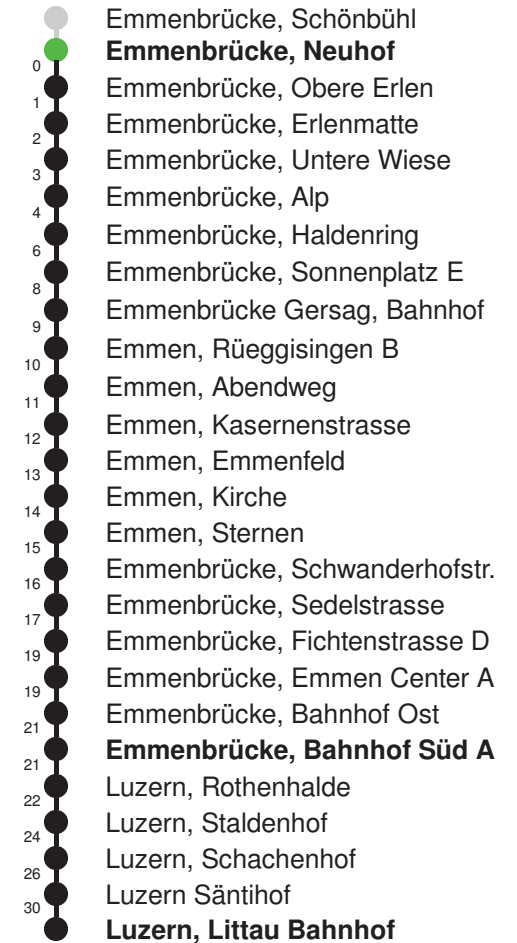

## Abfahrtszeiten ab Emmenbrücke, Neuhof

	Montag - Freitag	Samstag	Sonntag*	
5	34	34		5
6	04 34	04 34	04E 34E	6
7	04 34	04 34	04E 34E	7
8	04 34	04 34	04E 34E	8
9	04 34	04 34	04E 34E	9
10	04 34	04 34	04E 34E	10
11	04 34	04 34	04E 34E	11
12	04 34	04 34	04E 34E	12
13	04 34	04 34	04E 34E	13
14	04 34	04 34	04E 34E	14
15	04 34	04 34	04E 34E	15
16	04 34	04 34	04E 34E	16
17	04 34	04 34	04E 34E	17
18	04 34	04 34	04E 34E	18
19	04 34	04 34	04E 34E	19
20	04E 34E	04E 34E	04E 34E	20
21	04E 34E	04E 34E	04E 34E	21
22	04E 34E	04E 34E	04E 34E	22
23	04E 34E	04E 34E	04E 34E	23
0	04E	04E	04E	0

Gültig: 15.12.2024 - 13.12.2025

E = nur bis Emmenbrücke, Bahnhof Süd A

\* Als Sonntag gelten zusätzlich: 01.01., 02.01., 18.04., 21.04., 29.05.,  
09.06., 19.06., 01.08., 15.08., 01.11., 08.12., 25.12., 26.12.

Linienverlauf mit ca. Reisezeit in Minuten

Gültig: 15.12.2024 - 13.12.2025

\* Als Sonntag gelten zusätzlich: 01.01., 02.01., 18.04., 21.04., 29.05.,  
09.06., 19.06., 01.08., 15.08., 01.11., 08.12., 25.12., 26.12.

Linienverlauf mit ca. Reisezeit in Minuten