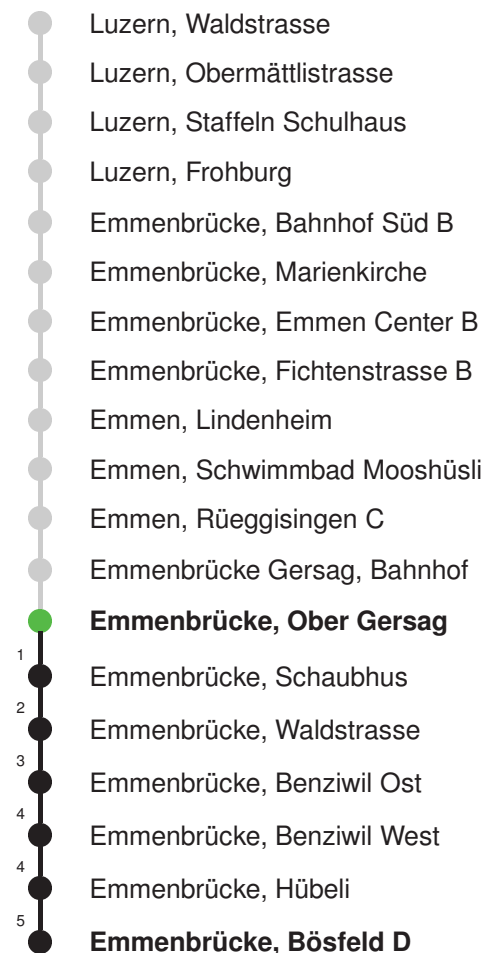

Gültig: 15.12.2024 - 13.12.2025

\* Als Sonntag gelten zusätzlich: 01.01., 02.01., 18.04., 21.04., 29.05.,  
09.06., 19.06., 01.08., 15.08., 01.11., 08.12., 25.12., 26.12.

Linienverlauf mit ca. Reisezeit in Minuten

## Abfahrtszeiten ab Emmenbrücke, Ober Gersag

	Montag - Freitag	Samstag	Sonntag*	
5	45	45		5
6	15 45	15 45	15 45	6
7	15 45	15 45	15 45	7
8	15 45	15 45	15 45	8
9	15 45	15 45	15 45	9
10	15 45	15 45	15 45	10
11	15 45	15 45	15 45	11
12	15 45	15 45	15 45	12
13	15 45	15 45	15 45	13
14	15 45	15 45	15 45	14
15	15 45	15 45	15 45	15
16	15 45	15 45	15 45	16
17	15 45	15 45	15 45	17
18	15 45	15 45	15 45	18
19	15 45	15 45	15 45	19
20	15 45	15 45	15 45	20
21	15 45	15 45	15 45	21
22	15 45	15 45	15 45	22
23	15 45	15 45	15 45	23
0	15	15	15	0

Gültig: 15.12.2024 - 13.12.2025

Der Bus fährt ab Emmenbrücke, Bösfeld D weiter als Linie 44 nach Emmen, Flugzeugwerke

\* Als Sonntag gelten zusätzlich: 01.01., 02.01., 18.04., 21.04., 29.05.,  
 09.06., 19.06., 01.08., 15.08., 01.11., 08.12., 25.12., 26.12.

Linienverlauf mit ca. Reisezeit in Minuten

Fahrplan in Echtzeit