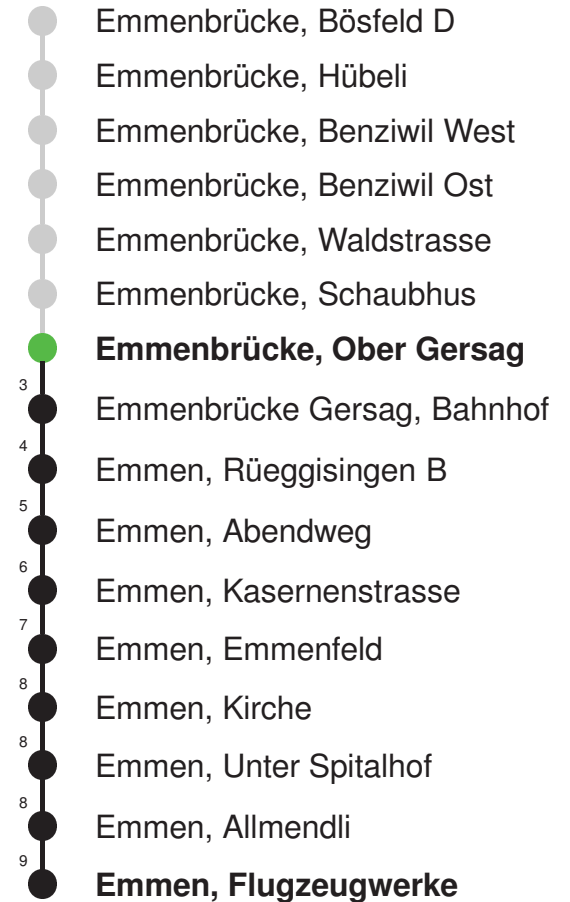

Gültig: 15.12.2024 - 13.12.2025

\* Als Sonntag gelten zusätzlich: 01.01., 02.01., 18.04., 21.04., 29.05.,  
09.06., 19.06., 01.08., 15.08., 01.11., 08.12., 25.12., 26.12.

Linienverlauf mit ca. Reisezeit in Minuten

## Abfahrtszeiten ab Emmenbrücke, Ober Gersag

	Montag - Freitag	Samstag	Sonntag*	
5	26 56	26 56		5
6	26 56	26 56		6
7	26 56	26 56		7
8	26 56	26 56		8
9	26 56	26 56		9
10	26 56	26 56		10
11	26 56	26 56		11
12	26 56	26 56		12
13	26 56	26 56		13
14	26 56	26 56		14
15	26 56	26 56		15
16	26 56	26 56		16
17	26 56	26 56		17
18	26 56	26 56		18
19	26 56	26 56		19
20				20
21				21
22				22
23				23
0				0

## Abfahrtszeiten ab Emmenbrücke, Ober Gersag

	Montag - Freitag	Samstag	Sonntag*	
5	45	45		5
6	15 45	15 45	15 45	6
7	15 45	15 45	15 45	7
8	15 45	15 45	15 45	8
9	15 45	15 45	15 45	9
10	15 45	15 45	15 45	10
11	15 45	15 45	15 45	11
12	15 45	15 45	15 45	12
13	15 45	15 45	15 45	13
14	15 45	15 45	15 45	14
15	15 45	15 45	15 45	15
16	15 45	15 45	15 45	16
17	15 45	15 45	15 45	17
18	15 45	15 45	15 45	18
19	15 45	15 45	15 45	19
20	15 45	15 45	15 45	20
21	15 45	15 45	15 45	21
22	15 45	15 45	15 45	22
23	15 45	15 45	15 45	23
0	15	15	15	0