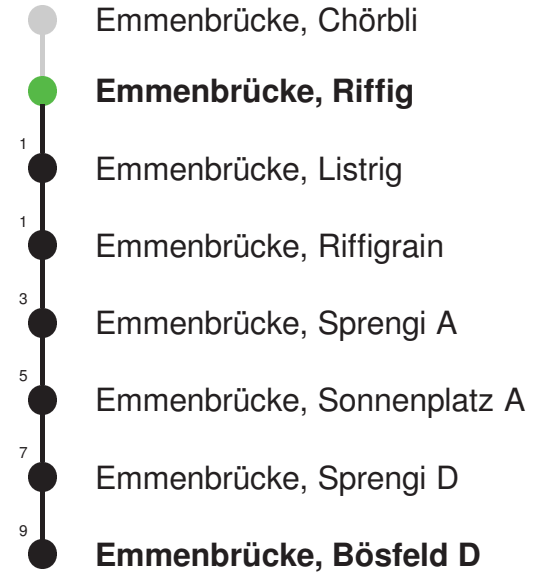

## Abfahrtszeiten ab Emmenbrücke, Riffig

	Montag - Freitag	Samstag	Sonntag*	
5	55	55		5
6	25 55	25 55		6
7	25 55	25 55		7
8	25 55	25 55		8
9	25 55	25 55		9
10	25 55	25 55		10
11	25 55	25 55		11
12	25 55	25 55		12
13	25 55	25 55		13
14	25 55	25 55		14
15	25 55	25 55		15
16	25 55	25 55		16
17	25 55	25 55		17
18	25 55	25 55		18
19	25 55	25 55		19
20				20
21				21
22				22
23				23
0				0

Gültig: 15.12.2024 - 13.12.2025

Der Bus fährt ab Emmenbrücke, Bösfeld D weiter als Linie 43 nach Luzern, Waldstrasse

\* Als Sonntag gelten zusätzlich: 01.01., 02.01., 18.04., 21.04., 29.05.,  
09.06., 19.06., 01.08., 15.08., 01.11., 08.12., 25.12., 26.12.

Linienverlauf mit ca. Reisezeit in Minuten

Gültig: 15.12.2024 - 13.12.2025

\* Als Sonntag gelten zusätzlich: 01.01., 02.01., 18.04., 21.04., 29.05.,  
09.06., 19.06., 01.08., 15.08., 01.11., 08.12., 25.12., 26.12.

Linienerlauf mit ca. Reisezeit in Minuten