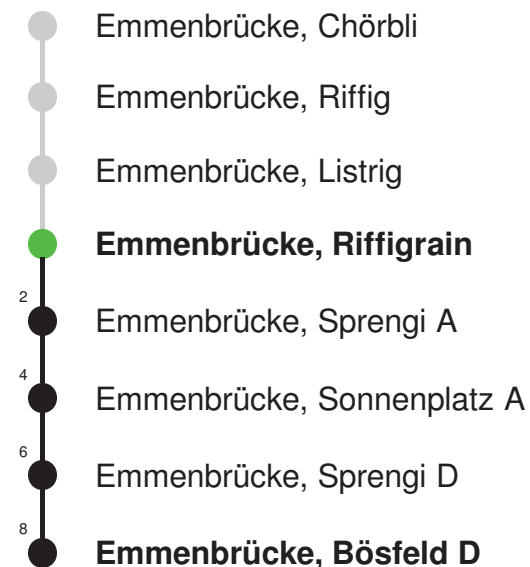

Abfahrtszeiten ab Emmenbrücke, Riffigrain

	Montag - Freitag	Samstag	Sonntag*	
5	56	56		5
6	26 56	26 56		6
7	26 56	26 56		7
8	26 56	26 56		8
9	26 56	26 56		9
10	26 56	26 56		10
11	26 56	26 56		11
12	26 56	26 56		12
13	26 56	26 56		13
14	26 56	26 56		14
15	26 56	26 56		15
16	26 56	26 56		16
17	26 56	26 56		17
18	26 56	26 56		18
19	26 56	26 56		19
20				20
21				21
22				22
23				23
0				0

Linienerlauf mit ca. Reisezeit in Minuten

Gültig: 15.12.2024 - 13.12.2025

Der Bus fährt ab Emmenbrücke, Bösfeld D weiter als Linie 43 nach Luzern, Waldstrasse

* Als Sonntag gelten zusätzlich: 01.01., 02.01., 18.04., 21.04., 29.05.,
 09.06., 19.06., 01.08., 15.08., 01.11., 08.12., 25.12., 26.12.

Abfahrtszeiten ab Emmenbrücke, Riffigrain

	Montag - Freitag	Samstag	Sonntag*	
5				5
6	09 39	09 39		6
7	09 39	09 39		7
8	09 39	09 39		8
9	09 39	09 39		9
10	09 39	09 39		10
11	09 39	09 39		11
12	09 39	09 39		12
13	09 39	09 39		13
14	09 39	09 39		14
15	09 39	09 39		15
16	09 39	09 39		16
17	09 39	09 39		17
18	09 39	09 39		18
19	09 39	09 39		19
20	09	09		20
21				21
22				22
23				23
0				0

Gültig: 15.12.2024 - 13.12.2025

* Als Sonntag gelten zusätzlich: 01.01., 02.01., 18.04., 21.04., 29.05.,
09.06., 19.06., 01.08., 15.08., 01.11., 08.12., 25.12., 26.12.

Linienerlauf mit ca. Reisezeit in Minuten