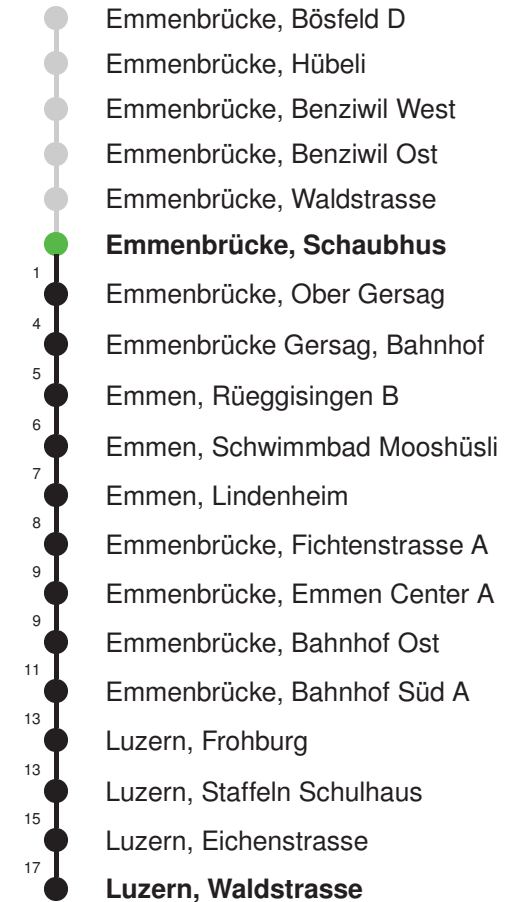

Abfahrtszeiten ab Emmenbrücke, Schaubhus

	Montag - Freitag	Samstag	Sonntag*	
5	39	39		5
6	09 39	09 39	24 54	6
7	09 39	09 39	24 54	7
8	09 39	09 39	24 54	8
9	09 39	09 39	24 54	9
10	09 39	09 39	24 54	10
11	09 39	09 39	24 54	11
12	09 39	09 39	24 54	12
13	09 39	09 39	24 54	13
14	09 39	09 39	24 54	14
15	09 39	09 39	24 54	15
16	09 39	09 39	24 54	16
17	09 39	09 39	24 54	17
18	09 39	09 39	24 54	18
19	09 39	09 39	24 54	19
20	24 54	24 54	24 54	20
21	24 54	24 54	24 54	21
22	24 54	24 54	24 54	22
23	24 54	24 54	24 54	23
0				0

Gültig: 15.12.2024 - 13.12.2025

* Als Sonntag gelten zusätzlich: 01.01., 02.01., 18.04., 21.04., 29.05.,
09.06., 19.06., 01.08., 15.08., 01.11., 08.12., 25.12., 26.12.

Linienverlauf mit ca. Reisezeit in Minuten

Abfahrtszeiten ab Emmenbrücke, Schaubhus

	Montag - Freitag	Samstag	Sonntag*	
5	25 55	25 55		5
6	25 55	25 55		6
7	25 55	25 55		7
8	25 55	25 55		8
9	25 55	25 55		9
10	25 55	25 55		10
11	25 55	25 55		11
12	25 55	25 55		12
13	25 55	25 55		13
14	25 55	25 55		14
15	25 55	25 55		15
16	25 55	25 55		16
17	25 55	25 55		17
18	25 55	25 55		18
19	25 55	25 55		19
20				20
21				21
22				22
23				23
0				0