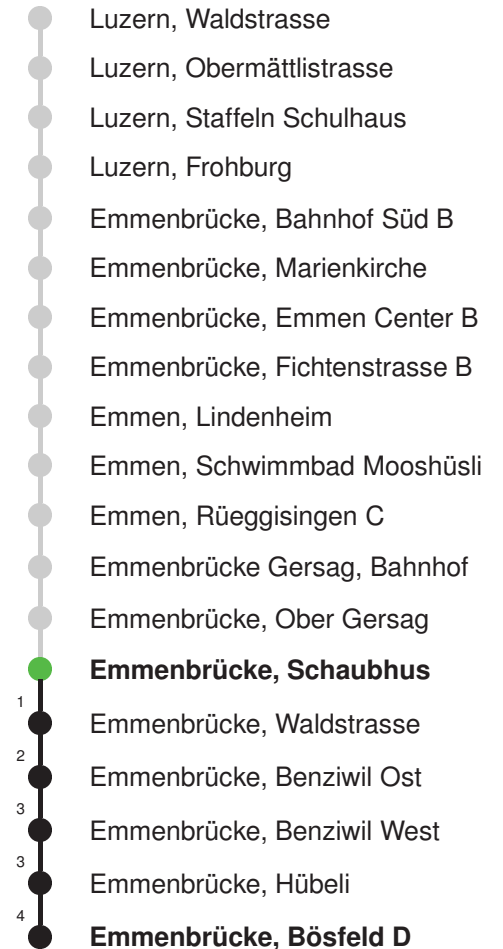

Abfahrtszeiten ab Emmenbrücke, Schaubhus

	Montag - Freitag	Samstag	Sonntag*	
5	46	46		5
6	16 46	16 46	16 46	6
7	16 46	16 46	16 46	7
8	16 46	16 46	16 46	8
9	16 46	16 46	16 46	9
10	16 46	16 46	16 46	10
11	16 46	16 46	16 46	11
12	16 46	16 46	16 46	12
13	16 46	16 46	16 46	13
14	16 46	16 46	16 46	14
15	16 46	16 46	16 46	15
16	16 46	16 46	16 46	16
17	16 46	16 46	16 46	17
18	16 46	16 46	16 46	18
19	16 46	16 46	16 46	19
20	16 46	16 46	16 46	20
21	16 46	16 46	16 46	21
22	16 46	16 46	16 46	22
23	16 46	16 46	16 46	23
0	16	16	16	0

Gültig: 15.12.2024 - 13.12.2025

Der Bus fährt ab Emmenbrücke, Bösfeld D weiter als Linie 44 nach Emmen, Flugzeugwerke

* Als Sonntag gelten zusätzlich: 01.01., 02.01., 18.04., 21.04., 29.05.,
09.06., 19.06., 01.08., 15.08., 01.11., 08.12., 25.12., 26.12.

Linienverlauf mit ca. Reisezeit in Minuten

Fahrplan in Echtzeit