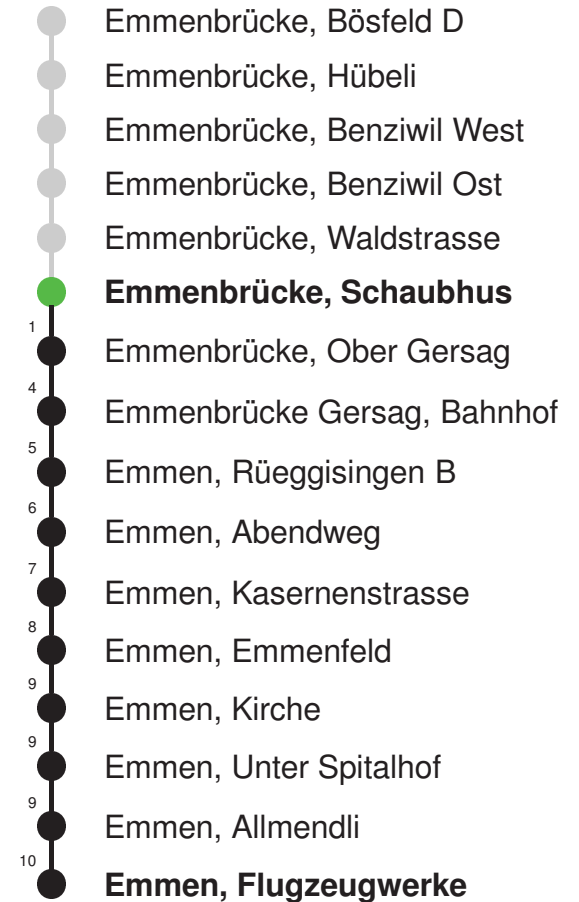

Abfahrtszeiten ab Emmenbrücke, Schaubhus

	Montag - Freitag	Samstag	Sonntag*	
5	39	39		5
6	09 39	09 39	24 54	6
7	09 39	09 39	24 54	7
8	09 39	09 39	24 54	8
9	09 39	09 39	24 54	9
10	09 39	09 39	24 54	10
11	09 39	09 39	24 54	11
12	09 39	09 39	24 54	12
13	09 39	09 39	24 54	13
14	09 39	09 39	24 54	14
15	09 39	09 39	24 54	15
16	09 39	09 39	24 54	16
17	09 39	09 39	24 54	17
18	09 39	09 39	24 54	18
19	09 39	09 39	24 54	19
20	24 54	24 54	24 54	20
21	24 54	24 54	24 54	21
22	24 54	24 54	24 54	22
23	24 54	24 54	24 54	23
0				0

Gültig: 15.12.2024 - 13.12.2025

* Als Sonntag gelten zusätzlich: 01.01., 02.01., 18.04., 21.04., 29.05.,
09.06., 19.06., 01.08., 15.08., 01.11., 08.12., 25.12., 26.12.

Linienverlauf mit ca. Reisezeit in Minuten

Abfahrtszeiten ab Emmenbrücke, Schaubhus

	Montag - Freitag	Samstag	Sonntag*	
5	25 55	25 55		5
6	25 55	25 55		6
7	25 55	25 55		7
8	25 55	25 55		8
9	25 55	25 55		9
10	25 55	25 55		10
11	25 55	25 55		11
12	25 55	25 55		12
13	25 55	25 55		13
14	25 55	25 55		14
15	25 55	25 55		15
16	25 55	25 55		16
17	25 55	25 55		17
18	25 55	25 55		18
19	25 55	25 55		19
20				20
21				21
22				22
23				23
0				0