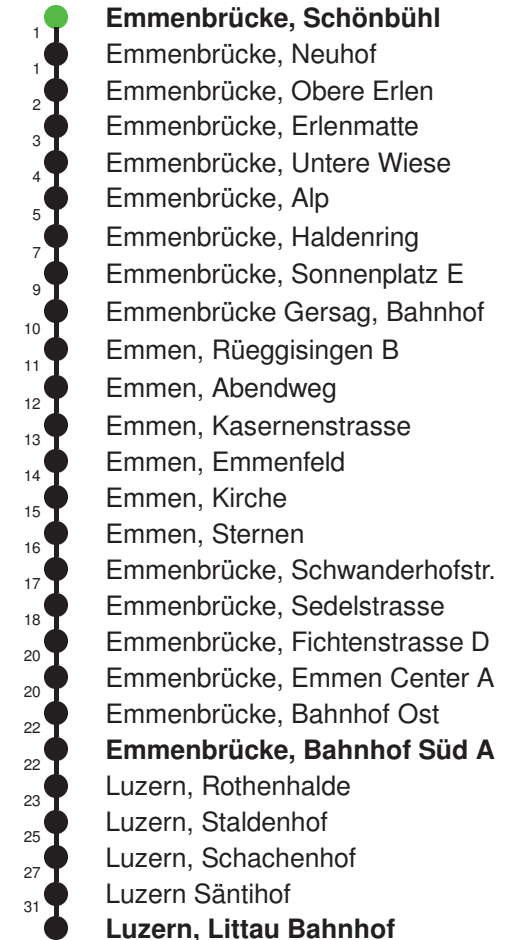

Abfahrtszeiten ab Emmenbrücke, Schönbühl

	Montag - Freitag	Samstag	Sonntag*	
5	33	33		5
6	03 33	03 33	03E 33E	6
7	03 33	03 33	03E 33E	7
8	03 33	03 33	03E 33E	8
9	03 33	03 33	03E 33E	9
10	03 33	03 33	03E 33E	10
11	03 33	03 33	03E 33E	11
12	03 33	03 33	03E 33E	12
13	03 33	03 33	03E 33E	13
14	03 33	03 33	03E 33E	14
15	03 33	03 33	03E 33E	15
16	03 33	03 33	03E 33E	16
17	03 33	03 33	03E 33E	17
18	03 33	03 33	03E 33E	18
19	03 33	03 33	03E 33E	19
20	03E 33E	03E 33E	03E 33E	20
21	03E 33E	03E 33E	03E 33E	21
22	03E 33E	03E 33E	03E 33E	22
23	03E 33E	03E 33E	03E 33E	23
0	03E	03E	03E	0

Gültig: 15.12.2024 - 13.12.2025

E = nur bis Emmenbrücke, Bahnhof Süd A

* Als Sonntag gelten zusätzlich: 01.01., 02.01., 18.04., 21.04., 29.05., 09.06., 19.06., 01.08., 15.08., 01.11., 08.12., 25.12., 26.12.

Linienverlauf mit ca. Reisezeit in Minuten

Abfahrtszeiten ab Emmenbrücke, Schönbühl

	Montag - Freitag		Samstag		Sonntag*	
5	18	48	18	48		5
6	18	48	18	48		6
7	18	48	18	48		7
8	18	48	18	48		8
9	18	48	18	48		9
10	18	48	18	48		10
11	18	48	18	48		11
12	18	48	18	48		12
13	18	48	18	48		13
14	18	48	18	48		14
15	18	48	18	48		15
16	18	48	18	48		16
17	18	48	18	48		17
18	18	48	18	48		18
19	18	48	18	48		19
20						20
21						21
22						22
23						23
0						0

Gültig: 15.12.2024 - 13.12.2025

* Als Sonntag gelten zusätzlich: 01.01., 02.01., 18.04., 21.04., 29.05.,
09.06., 19.06., 01.08., 15.08., 01.11., 08.12., 25.12., 26.12.

Linienverlauf mit ca. Reisezeit in Minuten