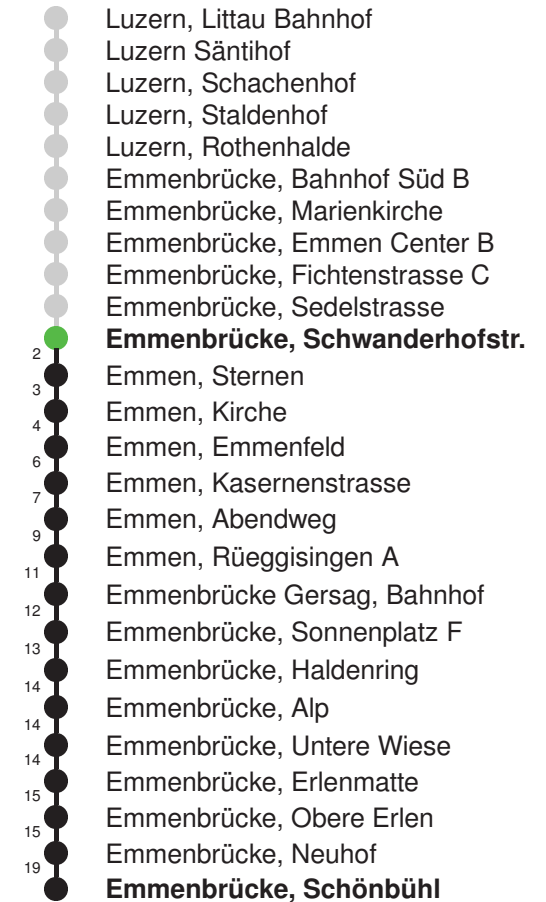

Abfahrtszeiten ab Emmenbrücke, Schwanderhofstr.

	Montag - Freitag	Samstag	Sonntag*	
5	31	31		5
6	01 31	01 31	01 31	6
7	01 31	01 31	01 31	7
8	01 31	01 31	01 31	8
9	01 31	01 31	01 31	9
10	01 31	01 31	01 31	10
11	01 31	01 31	01 31	11
12	01 31	01 31	01 31	12
13	01 31	01 31	01 31	13
14	01 31	01 31	01 31	14
15	01 31	01 31	01 31	15
16	01 31	01 31	01 31	16
17	01 31	01 31	01 31	17
18	01 31	01 31	01 31	18
19	01 31	01 31	01 31	19
20	01 31	01 31	01 31	20
21	01 31	01 31	01 31	21
22	01 31	01 31	01 31	22
23	01 31	01 31	01 31	23
0	01 45	01 45	01 45	0

Gültig: 15.12.2024 - 13.12.2025

* Als Sonntag gelten zusätzlich: 01.01., 02.01., 18.04., 21.04., 29.05.,
09.06., 19.06., 01.08., 15.08., 01.11., 08.12., 25.12., 26.12.

Linienverlauf mit ca. Reisezeit in Minuten

Abfahrtszeiten ab Emmenbrücke, Schwanderhofstr.

	Montag - Freitag	Samstag	Sonntag*	
5	50	50		5
6	20 50	20 50	20E 50E	6
7	20 50	20 50	20E 50E	7
8	20 50	20 50	20E 50E	8
9	20 50	20 50	20E 50E	9
10	20 50	20 50	20E 50E	10
11	20 50	20 50	20E 50E	11
12	20 50	20 50	20E 50E	12
13	20 50	20 50	20E 50E	13
14	20 50	20 50	20E 50E	14
15	20 50	20 50	20E 50E	15
16	20 50	20 50	20E 50E	16
17	20 50	20 50	20E 50E	17
18	20 50	20 50	20E 50E	18
19	20 50	20 50	20E 50E	19
20	20E 50E	20E 50E	20E 50E	20
21	20E 50E	20E 50E	20E 50E	21
22	20E 50E	20E 50E	20E 50E	22
23	20E 50E	20E 50E	20E 50E	23
0	20E	20E	20E	0

Linienverlauf mit ca. Reisezeit in Minuten