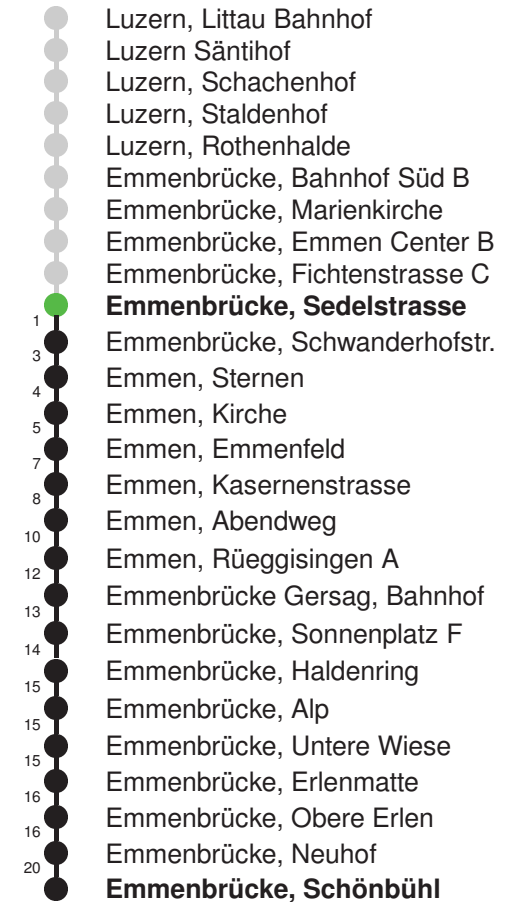

Abfahrtszeiten ab Emmenbrücke, Sedelstrasse

	Montag - Freitag	Samstag	Sonntag*	
5	30	30		5
6	00 30	00 30	00 30	6
7	00 30	00 30	00 30	7
8	00 30	00 30	00 30	8
9	00 30	00 30	00 30	9
10	00 30	00 30	00 30	10
11	00 30	00 30	00 30	11
12	00 30	00 30	00 30	12
13	00 30	00 30	00 30	13
14	00 30	00 30	00 30	14
15	00 30	00 30	00 30	15
16	00 30	00 30	00 30	16
17	00 30	00 30	00 30	17
18	00 30	00 30	00 30	18
19	00 30	00 30	00 30	19
20	00 30	00 30	00 30	20
21	00 30	00 30	00 30	21
22	00 30	00 30	00 30	22
23	00 30	00 30	00 30	23
0	00 44	00 44	00 44	0

Gültig: 15.12.2024 - 13.12.2025

* Als Sonntag gelten zusätzlich: 01.01., 02.01., 18.04., 21.04., 29.05.,
09.06., 19.06., 01.08., 15.08., 01.11., 08.12., 25.12., 26.12.

Linienverlauf mit ca. Reisezeit in Minuten

Abfahrtszeiten ab Emmenbrücke, Sedelstrasse

	Montag - Freitag	Samstag	Sonntag*	
5	51	51		5
6	21 51	21 51	21E 51E	6
7	21 51	21 51	21E 51E	7
8	21 51	21 51	21E 51E	8
9	21 51	21 51	21E 51E	9
10	21 51	21 51	21E 51E	10
11	21 51	21 51	21E 51E	11
12	21 51	21 51	21E 51E	12
13	21 51	21 51	21E 51E	13
14	21 51	21 51	21E 51E	14
15	21 51	21 51	21E 51E	15
16	21 51	21 51	21E 51E	16
17	21 51	21 51	21E 51E	17
18	21 51	21 51	21E 51E	18
19	21 51	21 51	21E 51E	19
20	21E 51E	21E 51E	21E 51E	20
21	21E 51E	21E 51E	21E 51E	21
22	21E 51E	21E 51E	21E 51E	22
23	21E 51E	21E 51E	21E 51E	23
0	21E	21E	21E	0

Linienverlauf mit ca. Reisezeit in Minuten