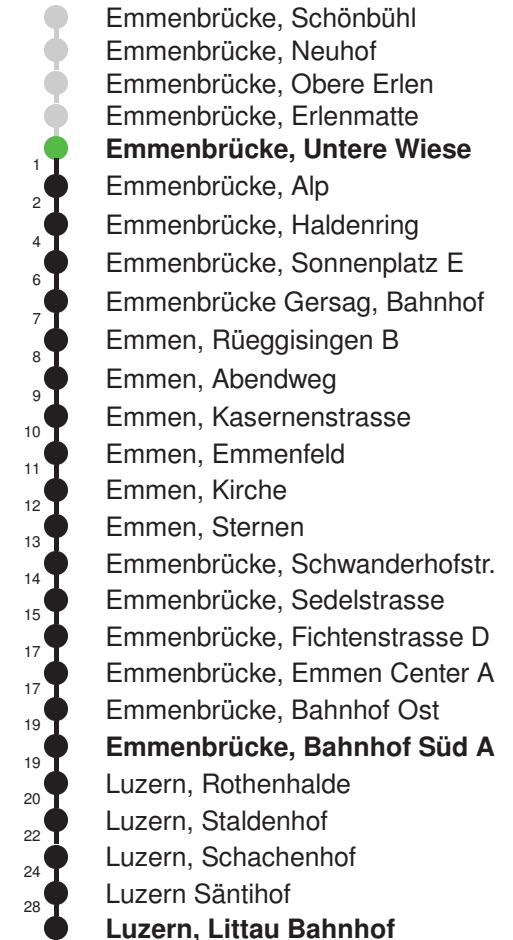

## Abfahrtszeiten ab Emmenbrücke, Untere Wiese

	Montag - Freitag	Samstag	Sonntag*	
5	37	37		5
6	07 37	07 37	07 <sub>E</sub> 37 <sub>E</sub>	6
7	07 37	07 37	07 <sub>E</sub> 37 <sub>E</sub>	7
8	07 37	07 37	07 <sub>E</sub> 37 <sub>E</sub>	8
9	07 37	07 37	07 <sub>E</sub> 37 <sub>E</sub>	9
10	07 37	07 37	07 <sub>E</sub> 37 <sub>E</sub>	10
11	07 37	07 37	07 <sub>E</sub> 37 <sub>E</sub>	11
12	07 37	07 37	07 <sub>E</sub> 37 <sub>E</sub>	12
13	07 37	07 37	07 <sub>E</sub> 37 <sub>E</sub>	13
14	07 37	07 37	07 <sub>E</sub> 37 <sub>E</sub>	14
15	07 37	07 37	07 <sub>E</sub> 37 <sub>E</sub>	15
16	07 37	07 37	07 <sub>E</sub> 37 <sub>E</sub>	16
17	07 37	07 37	07 <sub>E</sub> 37 <sub>E</sub>	17
18	07 37	07 37	07 <sub>E</sub> 37 <sub>E</sub>	18
19	07 37	07 37	07 <sub>E</sub> 37 <sub>E</sub>	19
20	07 <sub>E</sub> 37 <sub>E</sub>	07 <sub>E</sub> 37 <sub>E</sub>	07 <sub>E</sub> 37 <sub>E</sub>	20
21	07 <sub>E</sub> 37 <sub>E</sub>	07 <sub>E</sub> 37 <sub>E</sub>	07 <sub>E</sub> 37 <sub>E</sub>	21
22	07 <sub>E</sub> 37 <sub>E</sub>	07 <sub>E</sub> 37 <sub>E</sub>	07 <sub>E</sub> 37 <sub>E</sub>	22
23	07 <sub>E</sub> 37 <sub>E</sub>	07 <sub>E</sub> 37 <sub>E</sub>	07 <sub>E</sub> 37 <sub>E</sub>	23
0	07 <sub>E</sub>	07 <sub>E</sub>	07 <sub>E</sub>	0

Gültig: 15.12.2024 - 13.12.2025

E = nur bis Emmenbrücke, Bahnhof Süd A

\* Als Sonntag gelten zusätzlich: 01.01., 02.01., 18.04., 21.04., 29.05., 09.06., 19.06., 01.08., 15.08., 01.11., 08.12., 25.12., 26.12.

Linienverlauf mit ca. Reisezeit in Minuten

Gültig: 15.12.2024 - 13.12.2025

\* Als Sonntag gelten zusätzlich: 01.01., 02.01., 18.04., 21.04., 29.05.,  
09.06., 19.06., 01.08., 15.08., 01.11., 08.12., 25.12., 26.12.

Linienverlauf mit ca. Reisezeit in Minuten