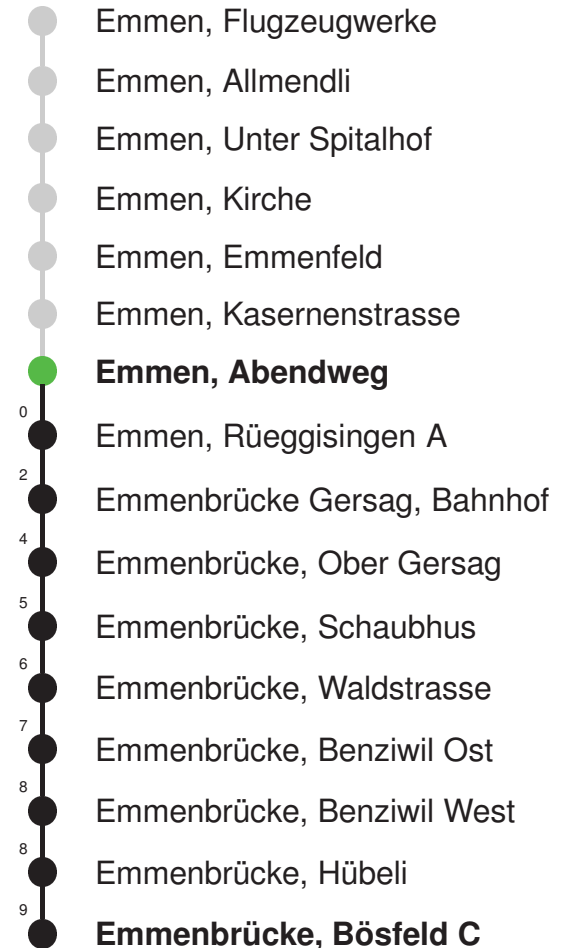

Gültig: 15.12.2024 - 13.12.2025

* Als Sonntag gelten zusätzlich: 01.01., 02.01., 18.04., 21.04., 29.05., 09.06., 19.06., 01.08., 15.08., 01.11., 08.12., 25.12., 26.12.

Linienverlauf mit ca. Reisezeit in Minuten

Abfahrtszeiten ab Emmen, Abendweg

| | Montag - Freitag | Samstag | Sonntag* | |
|----|------------------|---------|----------|----|
| 5 | 53 | 53 | | 5 |
| 6 | 23 53 | 23 53 | | 6 |
| 7 | 23 53 | 23 53 | | 7 |
| 8 | 23 53 | 23 53 | | 8 |
| 9 | 23 53 | 23 53 | | 9 |
| 10 | 23 53 | 23 53 | | 10 |
| 11 | 23 53 | 23 53 | | 11 |
| 12 | 23 53 | 23 53 | | 12 |
| 13 | 23 53 | 23 53 | | 13 |
| 14 | 23 53 | 23 53 | | 14 |
| 15 | 23 53 | 23 53 | | 15 |
| 16 | 23 53 | 23 53 | | 16 |
| 17 | 23 53 | 23 53 | | 17 |
| 18 | 23 53 | 23 53 | | 18 |
| 19 | 23 53 | 23 53 | | 19 |
| 20 | | | | 20 |
| 21 | | | | 21 |
| 22 | | | | 22 |
| 23 | | | | 23 |
| 0 | | | | 0 |

Linienverlauf mit ca. Reisezeit in Minuten

Fahrplan in Echtzeit