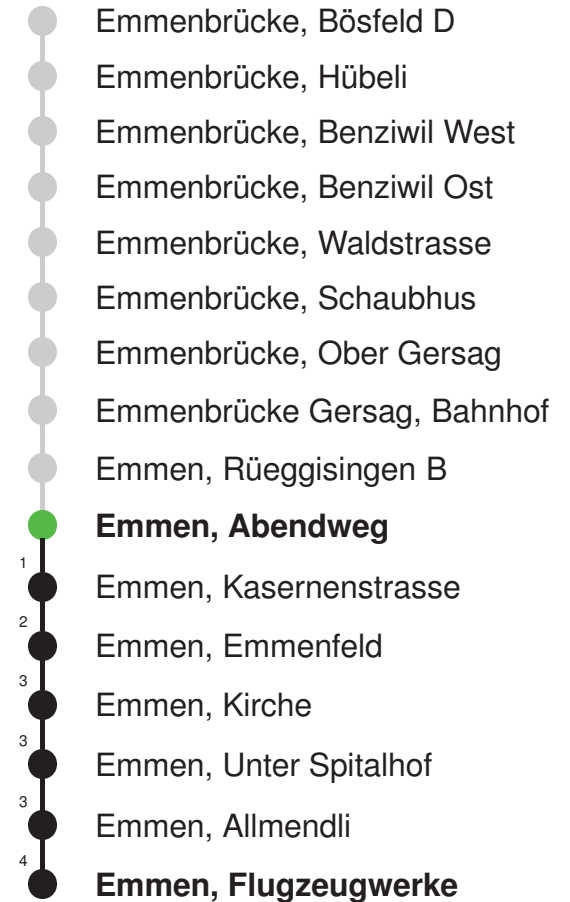

Gültig: 15.12.2024 - 13.12.2025

E = nur bis Emmenbrücke, Bahnhof Süd A

* Als Sonntag gelten zusätzlich: 01.01., 02.01., 18.04., 21.04., 29.05.,
09.06., 19.06., 01.08., 15.08., 01.11., 08.12., 25.12., 26.12.

Linienverlauf mit ca. Reisezeit in Minuten

Fahrplan in Echtzeit

Abfahrtszeiten ab Emmen, Abendweg

| | Montag - Freitag | Samstag | Sonntag* | |
|----|------------------|---------|----------|----|
| 5 | 31 | 31 | | 5 |
| 6 | 01 31 | 01 31 | | 6 |
| 7 | 01 31 | 01 31 | | 7 |
| 8 | 01 31 | 01 31 | | 8 |
| 9 | 01 31 | 01 31 | | 9 |
| 10 | 01 31 | 01 31 | | 10 |
| 11 | 01 31 | 01 31 | | 11 |
| 12 | 01 31 | 01 31 | | 12 |
| 13 | 01 31 | 01 31 | | 13 |
| 14 | 01 31 | 01 31 | | 14 |
| 15 | 01 31 | 01 31 | | 15 |
| 16 | 01 31 | 01 31 | | 16 |
| 17 | 01 31 | 01 31 | | 17 |
| 18 | 01 31 | 01 31 | | 18 |
| 19 | 01 31 | 01 31 | | 19 |
| 20 | 01 | 01 | | 20 |
| 21 | | | | 21 |
| 22 | | | | 22 |
| 23 | | | | 23 |
| 0 | | | | 0 |

Gültig: 15.12.2024 - 13.12.2025

* Als Sonntag gelten zusätzlich: 01.01., 02.01., 18.04., 21.04., 29.05., 09.06., 19.06., 01.08., 15.08., 01.11., 08.12., 25.12., 26.12.

Linienverlauf mit ca. Reisezeit in Minuten