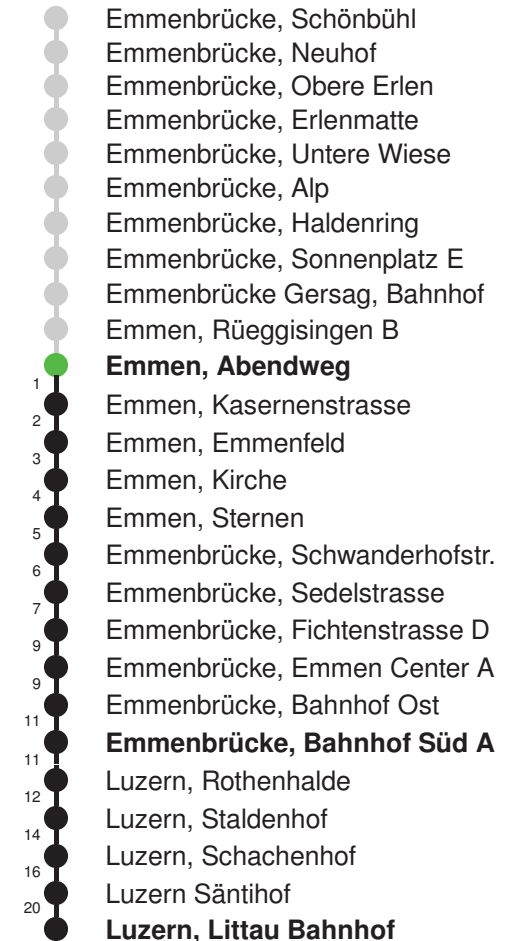

Abfahrtszeiten ab Emmen, Abendweg

	Montag - Freitag	Samstag	Sonntag*	
5	45	45		5
6	15 45	15 45	15E 45E	6
7	15 45	15 45	15E 45E	7
8	15 45	15 45	15E 45E	8
9	15 45	15 45	15E 45E	9
10	15 45	15 45	15E 45E	10
11	15 45	15 45	15E 45E	11
12	15 45	15 45	15E 45E	12
13	15 45	15 45	15E 45E	13
14	15 45	15 45	15E 45E	14
15	15 45	15 45	15E 45E	15
16	15 45	15 45	15E 45E	16
17	15 45	15 45	15E 45E	17
18	15 45	15 45	15E 45E	18
19	15 45	15 45	15E 45E	19
20	15E 45E	15E 45E	15E 45E	20
21	15E 45E	15E 45E	15E 45E	21
22	15E 45E	15E 45E	15E 45E	22
23	15E 45E	15E 45E	15E 45E	23
0	15E	15E	15E	0

Gültig: 15.12.2024 - 13.12.2025

E = nur bis Emmenbrücke, Bahnhof Süd A

* Als Sonntag gelten zusätzlich: 01.01., 02.01., 18.04., 21.04., 29.05.,
09.06., 19.06., 01.08., 15.08., 01.11., 08.12., 25.12., 26.12.

Linienverlauf mit ca. Reisezeit in Minuten

Fahrplan in Echtzeit