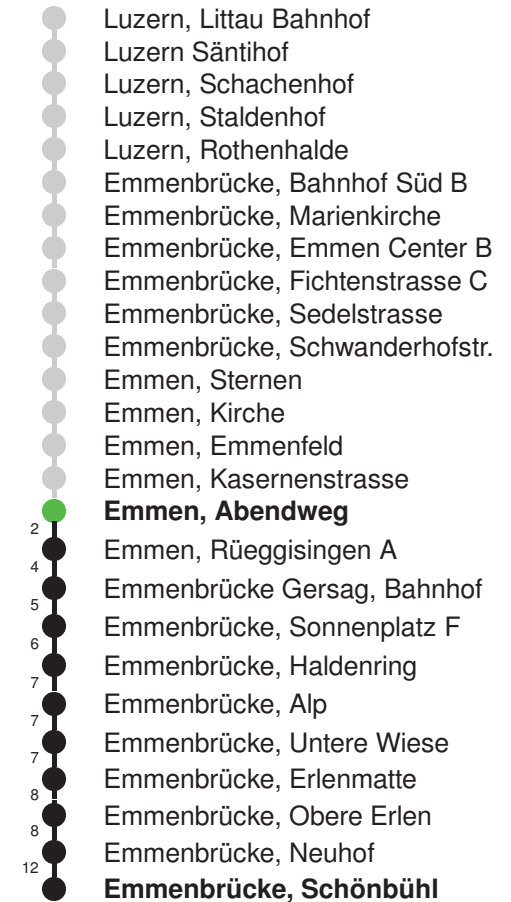

Linienverlauf mit ca. Reisezeit in Minuten

Fahrplan in Echtzeit

Abfahrtszeiten ab Emmen, Abendweg

| | Montag - Freitag | Samstag | Sonntag* | |
|----|------------------|---------|----------|----|
| 5 | 31 | 31 | | 5 |
| 6 | 01 31 | 01 31 | | 6 |
| 7 | 01 31 | 01 31 | | 7 |
| 8 | 01 31 | 01 31 | | 8 |
| 9 | 01 31 | 01 31 | | 9 |
| 10 | 01 31 | 01 31 | | 10 |
| 11 | 01 31 | 01 31 | | 11 |
| 12 | 01 31 | 01 31 | | 12 |
| 13 | 01 31 | 01 31 | | 13 |
| 14 | 01 31 | 01 31 | | 14 |
| 15 | 01 31 | 01 31 | | 15 |
| 16 | 01 31 | 01 31 | | 16 |
| 17 | 01 31 | 01 31 | | 17 |
| 18 | 01 31 | 01 31 | | 18 |
| 19 | 01 31 | 01 31 | | 19 |
| 20 | 01 | 01 | | 20 |
| 21 | | | | 21 |
| 22 | | | | 22 |
| 23 | | | | 23 |
| 0 | | | | 0 |

Gültig: 15.12.2024 - 13.12.2025

* Als Sonntag gelten zusätzlich: 01.01., 02.01., 18.04., 21.04., 29.05., 09.06., 19.06., 01.08., 15.08., 01.11., 08.12., 25.12., 26.12.

Linienverlauf mit ca. Reisezeit in Minuten

Abfahrtszeiten ab Emmen, Abendweg

| | Montag - Freitag | Samstag | Sonntag* | |
|----|------------------|---------|----------|----|
| 5 | 39 | 39 | | 5 |
| 6 | 09 39 | 09 39 | 09 39 | 6 |
| 7 | 09 39 | 09 39 | 09 39 | 7 |
| 8 | 09 39 | 09 39 | 09 39 | 8 |
| 9 | 09 39 | 09 39 | 09 39 | 9 |
| 10 | 09 39 | 09 39 | 09 39 | 10 |
| 11 | 09 39 | 09 39 | 09 39 | 11 |
| 12 | 09 39 | 09 39 | 09 39 | 12 |
| 13 | 09 39 | 09 39 | 09 39 | 13 |
| 14 | 09 39 | 09 39 | 09 39 | 14 |
| 15 | 09 39 | 09 39 | 09 39 | 15 |
| 16 | 09 39 | 09 39 | 09 39 | 16 |
| 17 | 09 39 | 09 39 | 09 39 | 17 |
| 18 | 09 39 | 09 39 | 09 39 | 18 |
| 19 | 09 39 | 09 39 | 09 39 | 19 |
| 20 | 09 39 | 09 39 | 09 39 | 20 |
| 21 | 09 39 | 09 39 | 09 39 | 21 |
| 22 | 09 39 | 09 39 | 09 39 | 22 |
| 23 | 09 39 | 09 39 | 09 39 | 23 |
| 0 | 09 52 | 09 52 | 09 52 | 0 |