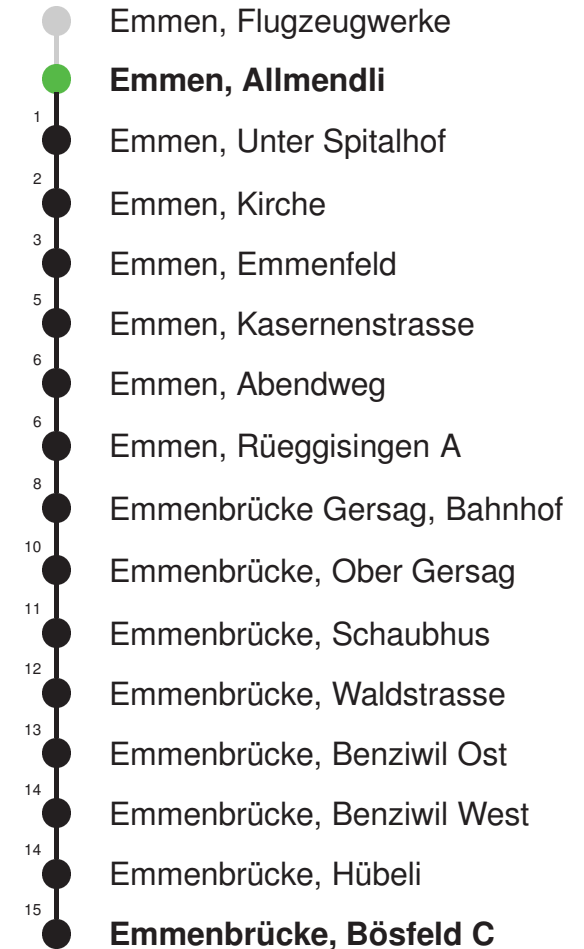

Gültig: 15.12.2024 - 13.12.2025

* Als Sonntag gelten zusätzlich: 01.01., 02.01., 18.04., 21.04., 29.05., 09.06., 19.06., 01.08., 15.08., 01.11., 08.12., 25.12., 26.12.

Linienverlauf mit ca. Reisezeit in Minuten

Gültig: 15.12.2024 - 13.12.2025

Der Bus fährt ab Emmenbrücke, Bösfeld C weiter als Linie 45 nach Emmenbrücke, Chörbli

* Als Sonntag gelten zusätzlich: 01.01., 02.01., 18.04., 21.04., 29.05.,
09.06., 19.06., 01.08., 15.08., 01.11., 08.12., 25.12., 26.12.

Linienverlauf mit ca. Reisezeit in Minuten

Abfahrtszeiten ab Emmen, Allmendli

	Montag - Freitag	Samstag	Sonntag*	
5	47E	47E		5
6	02 17 32 47	02 17E 32 47E	34E	6
7	02 17 32 47	02 17E 32 47E	04E 34E	7
8	02 17 32 47E	02 17E 32 47E	04E 34E	8
9	02 17E 32 47E	02 17E 32 47E	04E 34E	9
10	02 17E 32 47E	02 17E 32 47E	04E 19E 34E 49E	10
11	02 17E 32 47E	02 17E 32 47E	04E 19E 34E 49E	11
12	02 17E 32 47E	02 17E 32 47E	04E 19E 34E 49E	12
13	02 17E 32 47E	02 17E 32 47E	04E 19E 34E 49E	13
14	02 17E 32 47E	02 17E 32 47E	04E 19E 34E 49E	14
15	02 17E 32 47	02 17E 32 47E	04E 19E 34E 49E	15
16	02 17 32 47	02 17E 32 47E	04E 19E 34E 49E	16
17	02 17 32 47	02 17E 32 47E	04E 19E 34E 49E	17
18	02 17 32 47	02 17E 32 47E	04E 19E 34E 49E	18
19	02 17 32 49E	02 17E 32 47E	04E 19E 34E 49E	19
20	04E 19E 34E 49E	04E 34E	04E 34E	20
21	04E 19E 34E	04E 34E	04E 34E	21
22	04E 34E	04E 34E	04E 34E	22
23	04E 34E	04E 34E	04E 34E	23
0	04E 34E	04E 34E	04E 34E	0