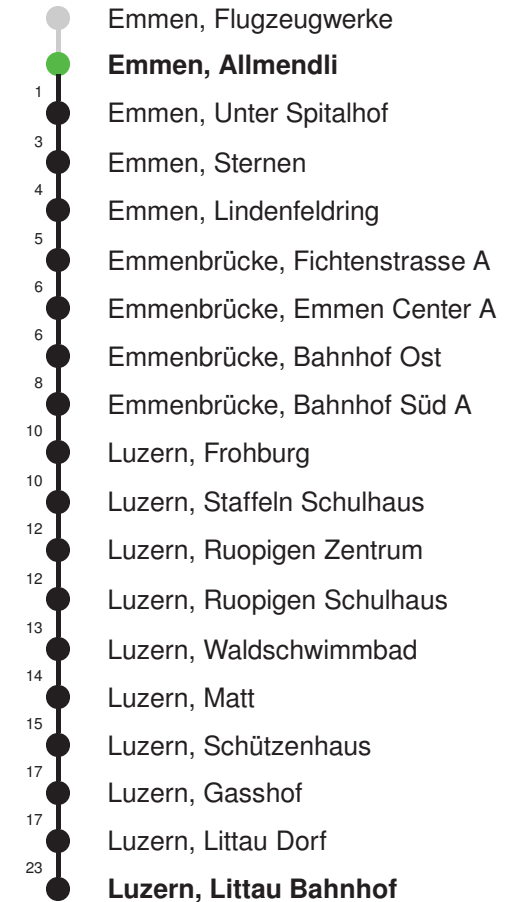

Abfahrtszeiten ab Emmen, Allmendli

	Montag - Freitag				Samstag				Sonntag*				
5	19	49			19	49							5
6	04	19	34	49	04	19	34	49	18	48			6
7	04	19	34	49	04	19	34	49	18	48			7
8	04	19	34	49	04	19	34	49	18	48			8
9	04	19	34	49	04	19	34	49	18	48			9
10	04	19	34	49	04	19	34	49	03	18	33	48	10
11	04	19	34	49	04	19	34	49	03	18	33	48	11
12	04	19	34	49	04	19	34	49	03	18	33	48	12
13	04	19	34	49	04	19	34	49	03	18	33	48	13
14	04	19	34	49	04	19	34	49	03	18	33	48	14
15	04	19	34	49	04	19	34	49	03	18	33	48	15
16	05	20	35	50	04	19	34	49	03	18	33	48	16
17	05	20	35	50	04	19	34	49	03	18	33	48	17
18	05	20	34	49	04	19	34	49	03	18	33	48	18
19	04	19	34	49	04	19	34	49	03	18	33	48	19
20	03	23	38	53	23	53			23	53			20
21	08	23	53		23	53			23	53			21
22	23	53			23	53			23	53			22
23	23	53			23	53			23	53			23
0	23				23				23				0

Gültig: 15.12.2024 - 13.12.2025

* Als Sonntag gelten zusätzlich: 01.01., 02.01., 18.04., 21.04., 29.05., 09.06., 19.06., 01.08., 15.08., 01.11., 08.12., 25.12., 26.12.

Linienverlauf mit ca. Reisezeit in Minuten