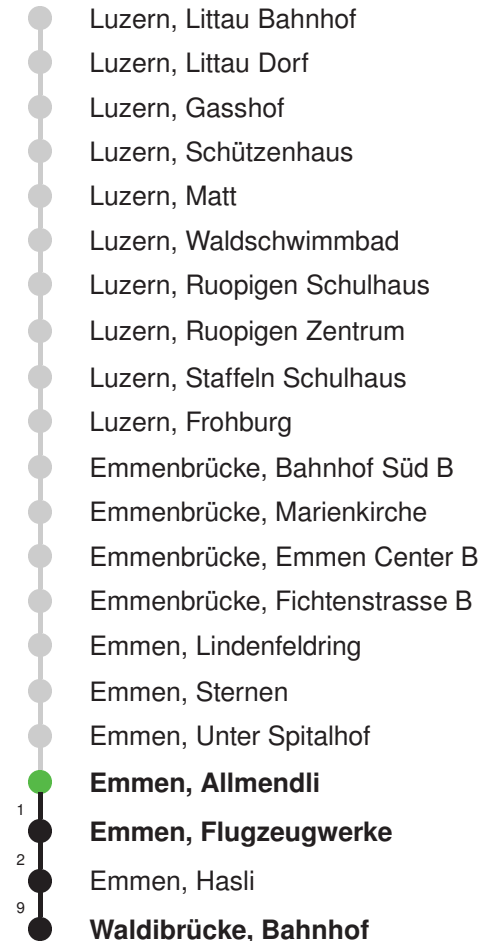

Gültig: 15.12.2024 - 13.12.2025

* Als Sonntag gelten zusätzlich: 01.01., 02.01., 18.04., 21.04., 29.05., 09.06., 19.06., 01.08., 15.08., 01.11., 08.12., 25.12., 26.12.

Linienverlauf mit ca. Reisezeit in Minuten

Linienverlauf mit ca. Reisezeit in Minuten

Abfahrtszeiten ab Emmen, Allmendli

	Montag - Freitag	Samstag	Sonntag*	
5	47E	47E		5
6	02 17 32 47	02 17E 32 47E	34E	6
7	02 17 32 47	02 17E 32 47E	04E 34E	7
8	02 17 32 47E	02 17E 32 47E	04E 34E	8
9	02 17E 32 47E	02 17E 32 47E	04E 34E	9
10	02 17E 32 47E	02 17E 32 47E	04E 19E 34E 49E	10
11	02 17E 32 47E	02 17E 32 47E	04E 19E 34E 49E	11
12	02 17E 32 47E	02 17E 32 47E	04E 19E 34E 49E	12
13	02 17E 32 47E	02 17E 32 47E	04E 19E 34E 49E	13
14	02 17E 32 47E	02 17E 32 47E	04E 19E 34E 49E	14
15	02 17E 32 47	02 17E 32 47E	04E 19E 34E 49E	15
16	02 17 32 47	02 17E 32 47E	04E 19E 34E 49E	16
17	02 17 32 47	02 17E 32 47E	04E 19E 34E 49E	17
18	02 17 32 47	02 17E 32 47E	04E 19E 34E 49E	18
19	02 17 32 49E	02 17E 32 47E	04E 19E 34E 49E	19
20	04E 19E 34E 49E	04E 34E	04E 34E	20
21	04E 19E 34E	04E 34E	04E 34E	21
22	04E 34E	04E 34E	04E 34E	22
23	04E 34E	04E 34E	04E 34E	23
0	04E 34E	04E 34E	04E 34E	0

Gültig: 15.12.2024 - 13.12.2025

E = nur bis Emmen, Flugzeugwerke

* Als Sonntag gelten zusätzlich: 01.01., 02.01., 18.04., 21.04., 29.05.,
09.06., 19.06., 01.08., 15.08., 01.11., 08.12., 25.12., 26.12.

Linienverlauf mit ca. Reisezeit in Minuten