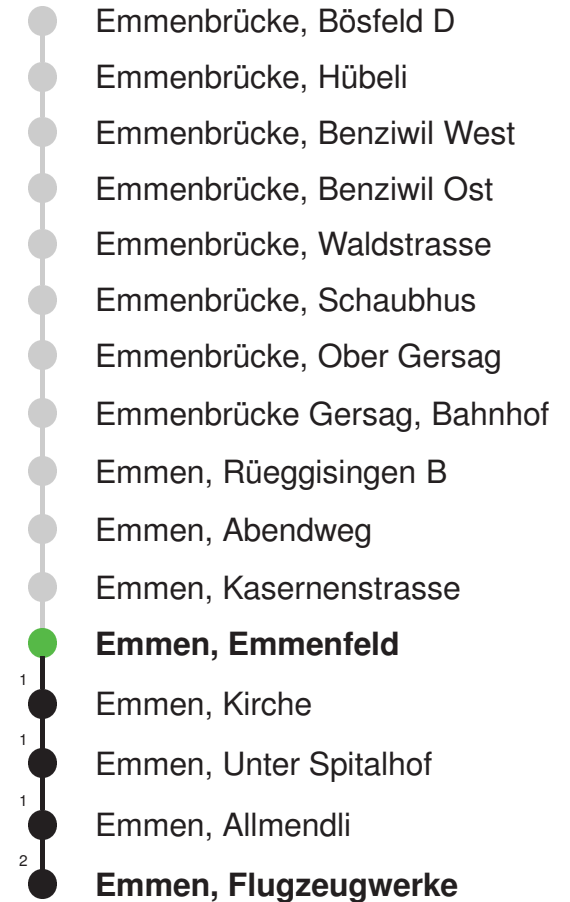

Gültig: 15.12.2024 - 13.12.2025

E = nur bis Emmenbrücke, Bahnhof Süd A

* Als Sonntag gelten zusätzlich: 01.01., 02.01., 18.04., 21.04., 29.05.,
09.06., 19.06., 01.08., 15.08., 01.11., 08.12., 25.12., 26.12.

Linienverlauf mit ca. Reisezeit in Minuten

Abfahrtszeiten ab Emmen, Emmenfeld

	Montag - Freitag	Samstag	Sonntag*	
5	33	33		5
6	03 33	03 33		6
7	03 33	03 33		7
8	03 33	03 33		8
9	03 33	03 33		9
10	03 33	03 33		10
11	03 33	03 33		11
12	03 33	03 33		12
13	03 33	03 33		13
14	03 33	03 33		14
15	03 33	03 33		15
16	03 33	03 33		16
17	03 33	03 33		17
18	03 33	03 33		18
19	03 33	03 33		19
20	03	03		20
21				21
22				22
23				23
0				0

Gültig: 15.12.2024 - 13.12.2025

* Als Sonntag gelten zusätzlich: 01.01., 02.01., 18.04., 21.04., 29.05.,
09.06., 19.06., 01.08., 15.08., 01.11., 08.12., 25.12., 26.12.

Linienverlauf mit ca. Reisezeit in Minuten