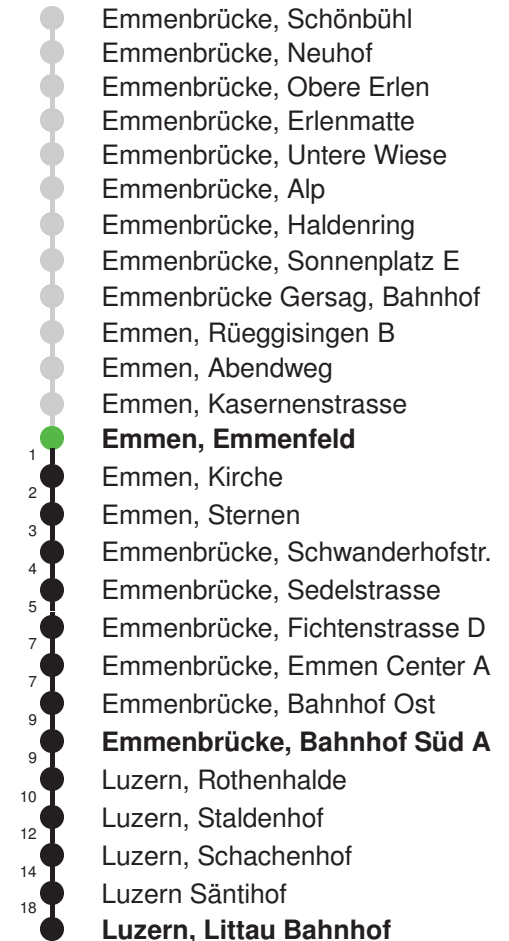

Abfahrtszeiten ab Emmen, Emmenfeld

	Montag - Freitag	Samstag	Sonntag*	
5	47	47		5
6	17 47	17 47	17E 47E	6
7	17 47	17 47	17E 47E	7
8	17 47	17 47	17E 47E	8
9	17 47	17 47	17E 47E	9
10	17 47	17 47	17E 47E	10
11	17 47	17 47	17E 47E	11
12	17 47	17 47	17E 47E	12
13	17 47	17 47	17E 47E	13
14	17 47	17 47	17E 47E	14
15	17 47	17 47	17E 47E	15
16	17 47	17 47	17E 47E	16
17	17 47	17 47	17E 47E	17
18	17 47	17 47	17E 47E	18
19	17 47	17 47	17E 47E	19
20	17E 47E	17E 47E	17E 47E	20
21	17E 47E	17E 47E	17E 47E	21
22	17E 47E	17E 47E	17E 47E	22
23	17E 47E	17E 47E	17E 47E	23
0	17E	17E	17E	0

Gültig: 15.12.2024 - 13.12.2025

E = nur bis Emmenbrücke, Bahnhof Süd A

* Als Sonntag gelten zusätzlich: 01.01., 02.01., 18.04., 21.04., 29.05.,
09.06., 19.06., 01.08., 15.08., 01.11., 08.12., 25.12., 26.12.

Linienverlauf mit ca. Reisezeit in Minuten

Abfahrtszeiten ab Emmen, Emmenfeld

	Montag - Freitag	Samstag	Sonntag*	
5	33	33		5
6	03 33	03 33		6
7	03 33	03 33		7
8	03 33	03 33		8
9	03 33	03 33		9
10	03 33	03 33		10
11	03 33	03 33		11
12	03 33	03 33		12
13	03 33	03 33		13
14	03 33	03 33		14
15	03 33	03 33		15
16	03 33	03 33		16
17	03 33	03 33		17
18	03 33	03 33		18
19	03 33	03 33		19
20	03	03		20
21				21
22				22
23				23
0				0

Gültig: 15.12.2024 - 13.12.2025

* Als Sonntag gelten zusätzlich: 01.01., 02.01., 18.04., 21.04., 29.05.,
09.06., 19.06., 01.08., 15.08., 01.11., 08.12., 25.12., 26.12.

Linienverlauf mit ca. Reisezeit in Minuten