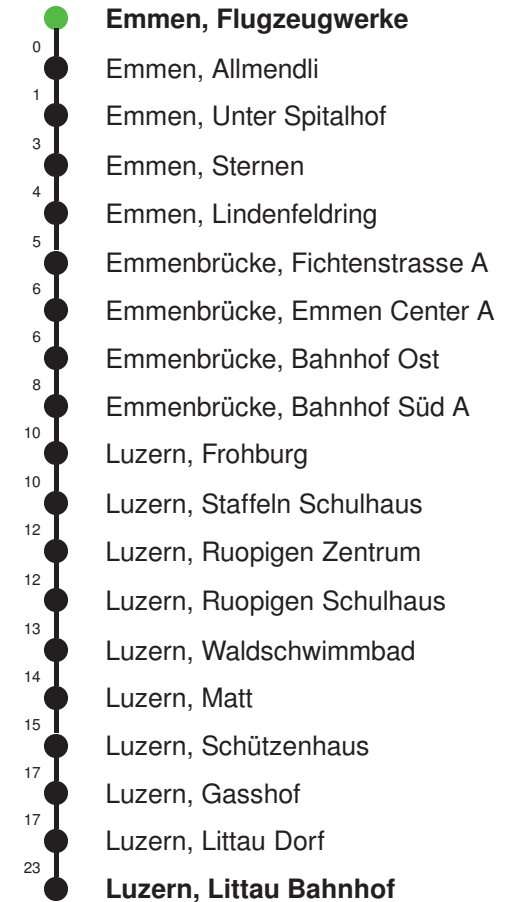

Gültig: 15.12.2024 - 13.12.2025

* Als Sonntag gelten zusätzlich: 01.01., 02.01., 18.04., 21.04., 29.05.,
09.06., 19.06., 01.08., 15.08., 01.11., 08.12., 25.12., 26.12.

Linienverlauf mit ca. Reisezeit in Minuten

Abfahrtszeiten ab Emmen, Flugzeugwerke

	Montag - Freitag				Samstag				Sonntag*				
5	19	49			19	49							5
6	04	19	34	49	04	19	34	49	18	48			6
7	04	19	34	49	04	19	34	49	18	48			7
8	04	19	34	49	04	19	34	49	18	48			8
9	04	19	34	49	04	19	34	49	18	48			9
10	04	19	34	49	04	19	34	49	03	18	33	48	10
11	04	19	34	49	04	19	34	49	03	18	33	48	11
12	04	19	34	49	04	19	34	49	03	18	33	48	12
13	04	19	34	49	04	19	34	49	03	18	33	48	13
14	04	19	34	49	04	19	34	49	03	18	33	48	14
15	04	19	34	49	04	19	34	49	03	18	33	48	15
16	04	19	34	49	04	19	34	49	03	18	33	48	16
17	04	19	34	49	04	19	34	49	03	18	33	48	17
18	04	19	34	49	04	19	34	49	03	18	33	48	18
19	04	19	34	49	04	19	34	49	03	18	33	48	19
20	03	23	38	53	23	53			23	53			20
21	08	23	53		23	53			23	53			21
22	23	53			23	53			23	53			22
23	23	53			23	53			23	53			23
0	23				23				23				0

Linienverlauf mit ca. Reisezeit in Minuten