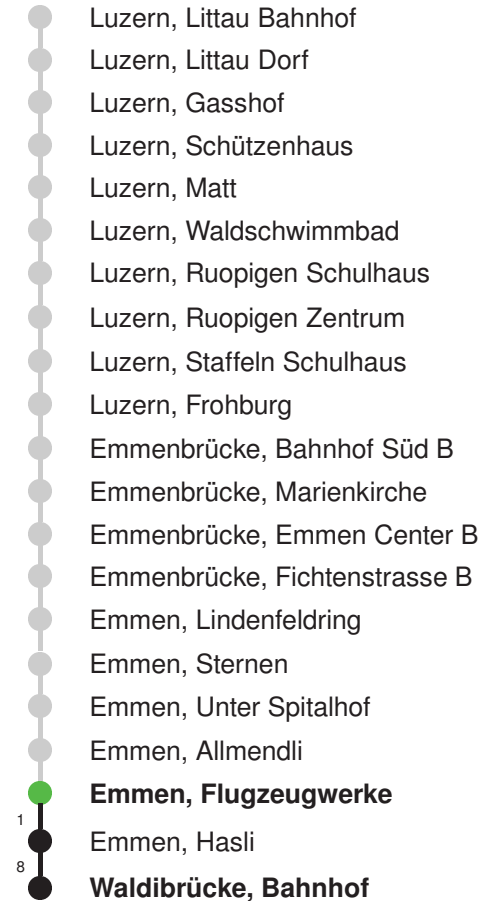

Abfahrtszeiten ab Emmen, Flugzeugwerke

	Montag - Freitag	Samstag	Sonntag*	
5				5
6	03 18 33 48	03 33		6
7	03 18 33 48	03 33		7
8	03 18 33	03 33		8
9	03 33	03 33		9
10	03 33	03 33		10
11	03 33	03 33		11
12	03 33	03 33		12
13	03 33	03 33		13
14	03 33	03 33		14
15	03 33 48	03 33		15
16	03 18 33 48	03 33		16
17	03 18 33 48	03 33		17
18	03 18 33 48	03 33		18
19	03 18 33	03 33		19
20				20
21				21
22				22
23				23
0				0

Gültig: 15.12.2024 - 13.12.2025

* Als Sonntag gelten zusätzlich: 01.01., 02.01., 18.04., 21.04., 29.05.,
09.06., 19.06., 01.08., 15.08., 01.11., 08.12., 25.12., 26.12.

Linienverlauf mit ca. Reisezeit in Minuten

Linienverlauf mit ca. Reisezeit in Minuten