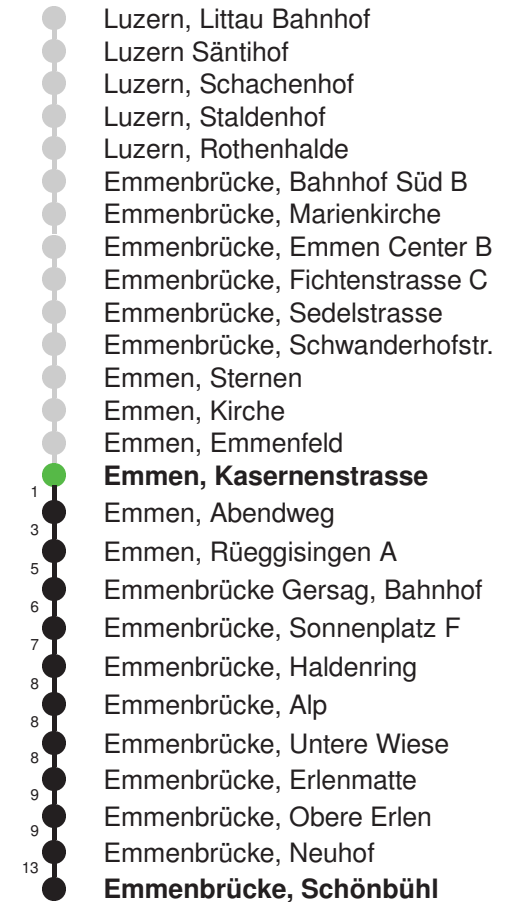

Gültig: 15.12.2024 - 13.12.2025

* Als Sonntag gelten zusätzlich: 01.01., 02.01., 18.04., 21.04., 29.05.,
09.06., 19.06., 01.08., 15.08., 01.11., 08.12., 25.12., 26.12.

Linienverlauf mit ca. Reisezeit in Minuten

Abfahrtszeiten ab Emmen, Kasernenstrasse

	Montag - Freitag	Samstag	Sonntag*	
5	38	38		5
6	08 38	08 38	08 38	6
7	08 38	08 38	08 38	7
8	08 38	08 38	08 38	8
9	08 38	08 38	08 38	9
10	08 38	08 38	08 38	10
11	08 38	08 38	08 38	11
12	08 38	08 38	08 38	12
13	08 38	08 38	08 38	13
14	08 38	08 38	08 38	14
15	08 38	08 38	08 38	15
16	08 38	08 38	08 38	16
17	08 38	08 38	08 38	17
18	08 38	08 38	08 38	18
19	08 38	08 38	08 38	19
20	08 38	08 38	08 38	20
21	08 38	08 38	08 38	21
22	08 38	08 38	08 38	22
23	08 38	08 38	08 38	23
0	08 51	08 51	08 51	0

Linienverlauf mit ca. Reisezeit in Minuten