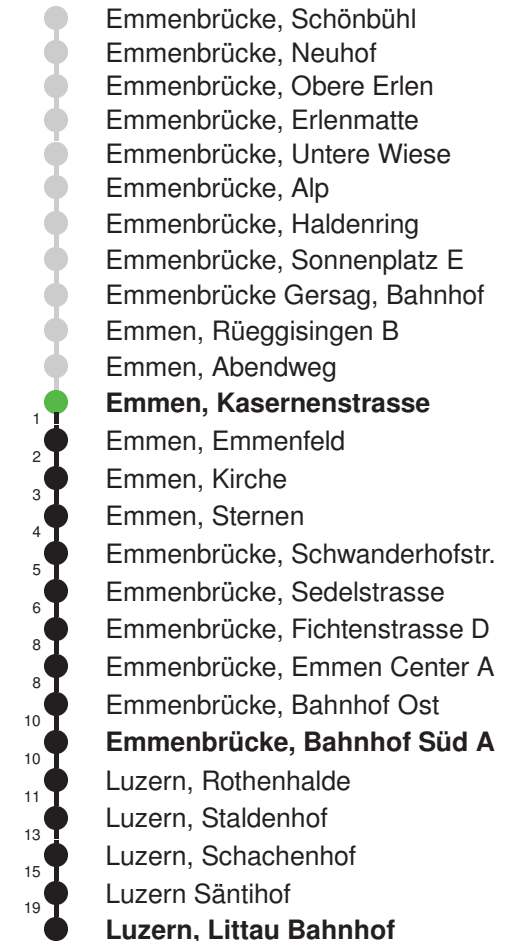

Abfahrtszeiten ab Emmen, Kasernenstrasse

	Montag - Freitag	Samstag	Sonntag*	
5	46	46		5
6	16 46	16 46	16E 46E	6
7	16 46	16 46	16E 46E	7
8	16 46	16 46	16E 46E	8
9	16 46	16 46	16E 46E	9
10	16 46	16 46	16E 46E	10
11	16 46	16 46	16E 46E	11
12	16 46	16 46	16E 46E	12
13	16 46	16 46	16E 46E	13
14	16 46	16 46	16E 46E	14
15	16 46	16 46	16E 46E	15
16	16 46	16 46	16E 46E	16
17	16 46	16 46	16E 46E	17
18	16 46	16 46	16E 46E	18
19	16 46	16 46	16E 46E	19
20	16E 46E	16E 46E	16E 46E	20
21	16E 46E	16E 46E	16E 46E	21
22	16E 46E	16E 46E	16E 46E	22
23	16E 46E	16E 46E	16E 46E	23
0	16E	16E	16E	0

Gültig: 15.12.2024 - 13.12.2025

E = nur bis Emmenbrücke, Bahnhof Süd A

* Als Sonntag gelten zusätzlich: 01.01., 02.01., 18.04., 21.04., 29.05.,
09.06., 19.06., 01.08., 15.08., 01.11., 08.12., 25.12., 26.12.

Linienverlauf mit ca. Reisezeit in Minuten

Fahrplan in Echtzeit