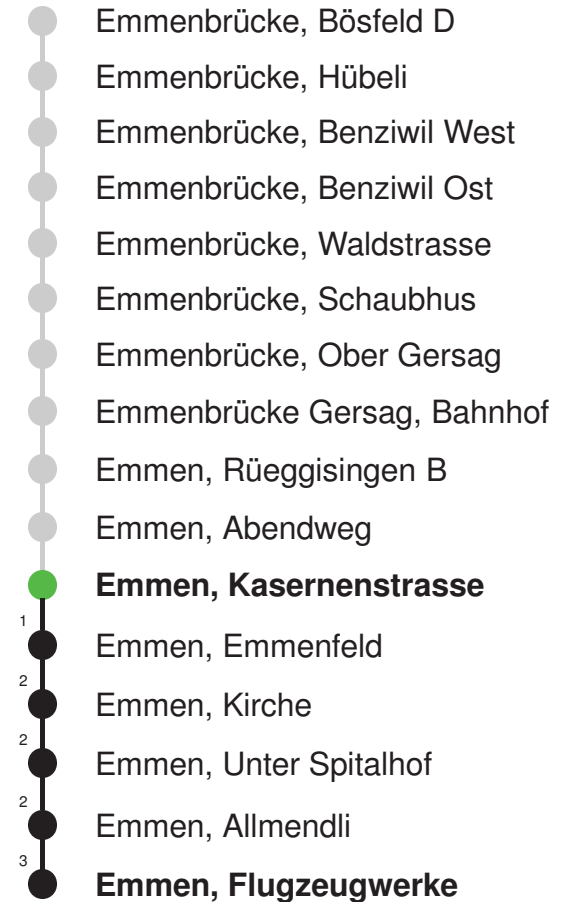

Gültig: 15.12.2024 - 13.12.2025

E = nur bis Emmenbrücke, Bahnhof Süd A

* Als Sonntag gelten zusätzlich: 01.01., 02.01., 18.04., 21.04., 29.05.,
09.06., 19.06., 01.08., 15.08., 01.11., 08.12., 25.12., 26.12.

Linienverlauf mit ca. Reisezeit in Minuten

Fahrplan in Echtzeit

Abfahrtszeiten ab Emmen, Kasernenstrasse

	Montag - Freitag	Samstag	Sonntag*	
5	32	32		5
6	02 32	02 32		6
7	02 32	02 32		7
8	02 32	02 32		8
9	02 32	02 32		9
10	02 32	02 32		10
11	02 32	02 32		11
12	02 32	02 32		12
13	02 32	02 32		13
14	02 32	02 32		14
15	02 32	02 32		15
16	02 32	02 32		16
17	02 32	02 32		17
18	02 32	02 32		18
19	02 32	02 32		19
20	02	02		20
21				21
22				22
23				23
0				0

Gültig: 15.12.2024 - 13.12.2025

* Als Sonntag gelten zusätzlich: 01.01., 02.01., 18.04., 21.04., 29.05.,
09.06., 19.06., 01.08., 15.08., 01.11., 08.12., 25.12., 26.12.

Linienverlauf mit ca. Reisezeit in Minuten