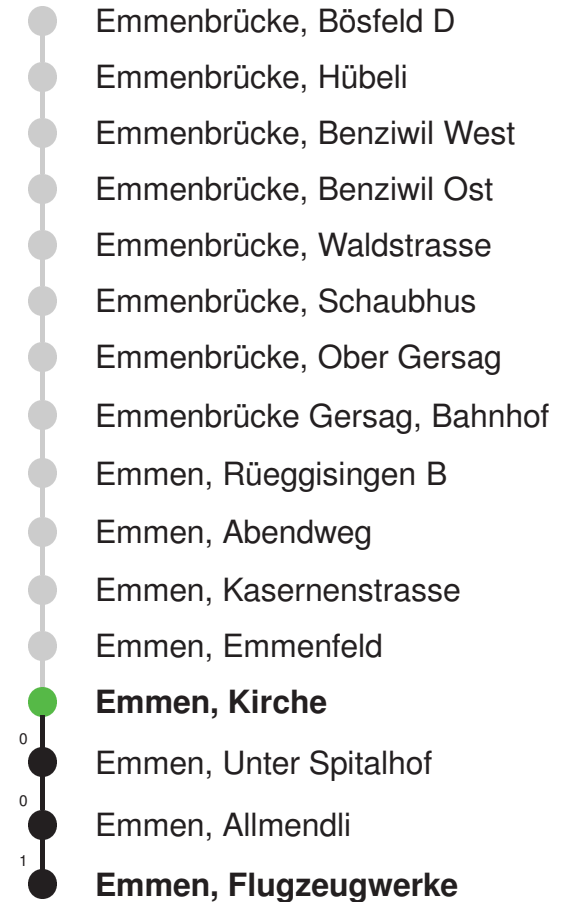

Gültig: 15.12.2024 - 13.12.2025

E = nur bis Emmenbrücke, Bahnhof Süd A

* Als Sonntag gelten zusätzlich: 01.01., 02.01., 18.04., 21.04., 29.05.,
09.06., 19.06., 01.08., 15.08., 01.11., 08.12., 25.12., 26.12.

Linienverlauf mit ca. Reisezeit in Minuten

Abfahrtszeiten ab Emmen, Kirche

	Montag - Freitag	Samstag	Sonntag*	
5	34	34		5
6	04 34	04 34		6
7	04 34	04 34		7
8	04 34	04 34		8
9	04 34	04 34		9
10	04 34	04 34		10
11	04 34	04 34		11
12	04 34	04 34		12
13	04 34	04 34		13
14	04 34	04 34		14
15	04 34	04 34		15
16	04 34	04 34		16
17	04 34	04 34		17
18	04 34	04 34		18
19	04 34	04 34		19
20	04	04		20
21				21
22				22
23				23
0				0

Gültig: 15.12.2024 - 13.12.2025

* Als Sonntag gelten zusätzlich: 01.01., 02.01., 18.04., 21.04., 29.05.,
09.06., 19.06., 01.08., 15.08., 01.11., 08.12., 25.12., 26.12.

Linienverlauf mit ca. Reisezeit in Minuten