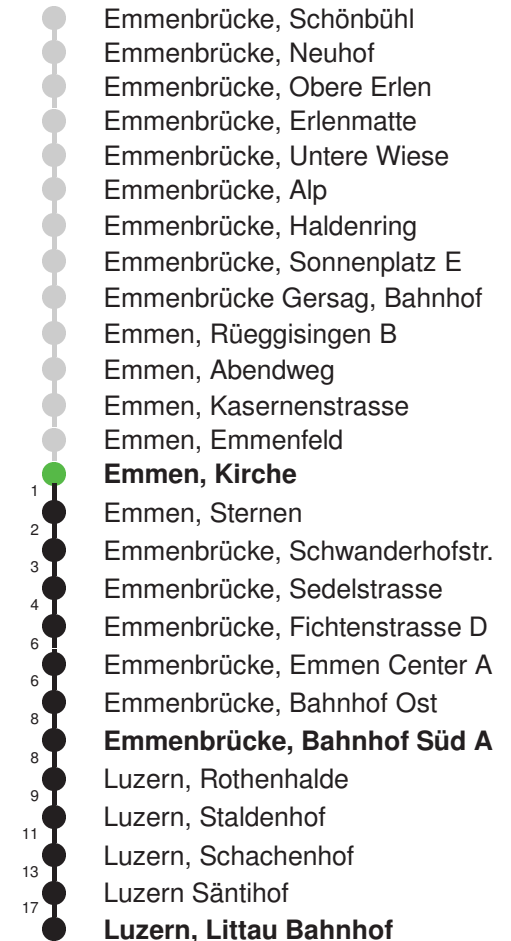

Abfahrtszeiten ab Emmen, Kirche

	Montag - Freitag	Samstag	Sonntag*	
5	48	48		5
6	18 48	18 48	18 ^E 48 ^E	6
7	18 48	18 48	18 ^E 48 ^E	7
8	18 48	18 48	18 ^E 48 ^E	8
9	18 48	18 48	18 ^E 48 ^E	9
10	18 48	18 48	18 ^E 48 ^E	10
11	18 48	18 48	18 ^E 48 ^E	11
12	18 48	18 48	18 ^E 48 ^E	12
13	18 48	18 48	18 ^E 48 ^E	13
14	18 48	18 48	18 ^E 48 ^E	14
15	18 48	18 48	18 ^E 48 ^E	15
16	18 48	18 48	18 ^E 48 ^E	16
17	18 48	18 48	18 ^E 48 ^E	17
18	18 48	18 48	18 ^E 48 ^E	18
19	18 48	18 48	18 ^E 48 ^E	19
20	18 ^E 48 ^E	18 ^E 48 ^E	18 ^E 48 ^E	20
21	18 ^E 48 ^E	18 ^E 48 ^E	18 ^E 48 ^E	21
22	18 ^E 48 ^E	18 ^E 48 ^E	18 ^E 48 ^E	22
23	18 ^E 48 ^E	18 ^E 48 ^E	18 ^E 48 ^E	23
0	18 ^E	18 ^E	18 ^E	0

Gültig: 15.12.2024 - 13.12.2025

E = nur bis Emmenbrücke, Bahnhof Süd A

* Als Sonntag gelten zusätzlich: 01.01., 02.01., 18.04., 21.04., 29.05.,
09.06., 19.06., 01.08., 15.08., 01.11., 08.12., 25.12., 26.12.

Linienverlauf mit ca. Reisezeit in Minuten

Abfahrtszeiten ab Emmen, Kirche

	Montag - Freitag	Samstag	Sonntag*	
5	34	34		5
6	04 34	04 34		6
7	04 34	04 34		7
8	04 34	04 34		8
9	04 34	04 34		9
10	04 34	04 34		10
11	04 34	04 34		11
12	04 34	04 34		12
13	04 34	04 34		13
14	04 34	04 34		14
15	04 34	04 34		15
16	04 34	04 34		16
17	04 34	04 34		17
18	04 34	04 34		18
19	04 34	04 34		19
20	04	04		20
21				21
22				22
23				23
0				0

Gültig: 15.12.2024 - 13.12.2025

* Als Sonntag gelten zusätzlich: 01.01., 02.01., 18.04., 21.04., 29.05.,
09.06., 19.06., 01.08., 15.08., 01.11., 08.12., 25.12., 26.12.

Linienverlauf mit ca. Reisezeit in Minuten