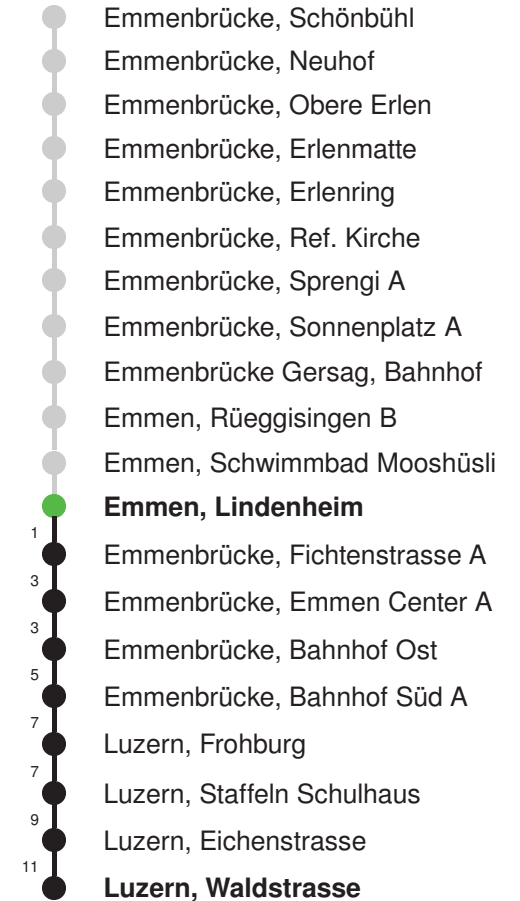

Abfahrtszeiten ab Emmen, Lindenheim

	Montag - Freitag	Samstag	Sonntag*	
5	30	30		5
6	00 30	00 30		6
7	00 30	00 30		7
8	00 30	00 30		8
9	00 30	00 30		9
10	00 30	00 30		10
11	00 30	00 30		11
12	00 30	00 30		12
13	00 30	00 30		13
14	00 30	00 30		14
15	00 30	00 30		15
16	00 30	00 30		16
17	00 30	00 30		17
18	00 30	00 30		18
19	00 30	00 30		19
20	00	00		20
21				21
22				22
23				23
0				0

Gültig: 15.12.2024 - 13.12.2025

* Als Sonntag gelten zusätzlich: 01.01., 02.01., 18.04., 21.04., 29.05.,
09.06., 19.06., 01.08., 15.08., 01.11., 08.12., 25.12., 26.12.

Linienverlauf mit ca. Reisezeit in Minuten

Linienverlauf mit ca. Reisezeit in Minuten