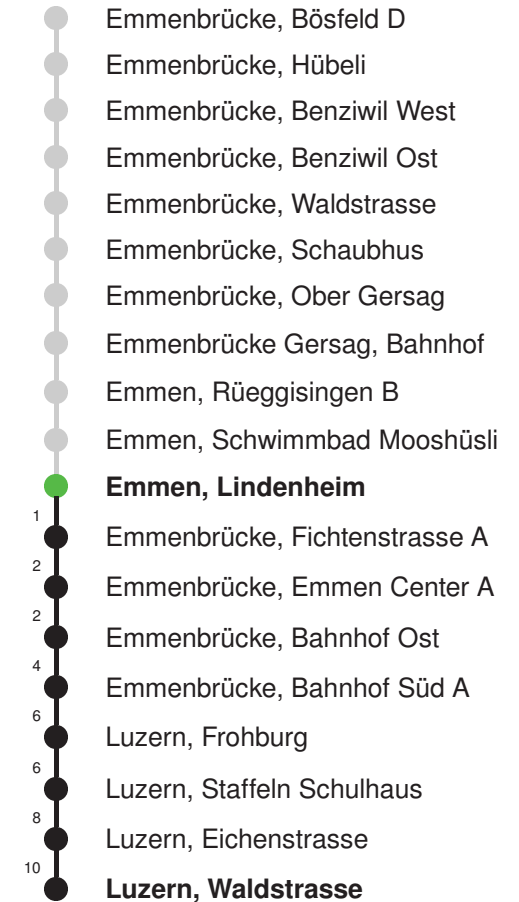

Gültig: 15.12.2024 - 13.12.2025

* Als Sonntag gelten zusätzlich: 01.01., 02.01., 18.04., 21.04., 29.05.,
09.06., 19.06., 01.08., 15.08., 01.11., 08.12., 25.12., 26.12.

Linienverlauf mit ca. Reisezeit in Minuten

Linienverlauf mit ca. Reisezeit in Minuten