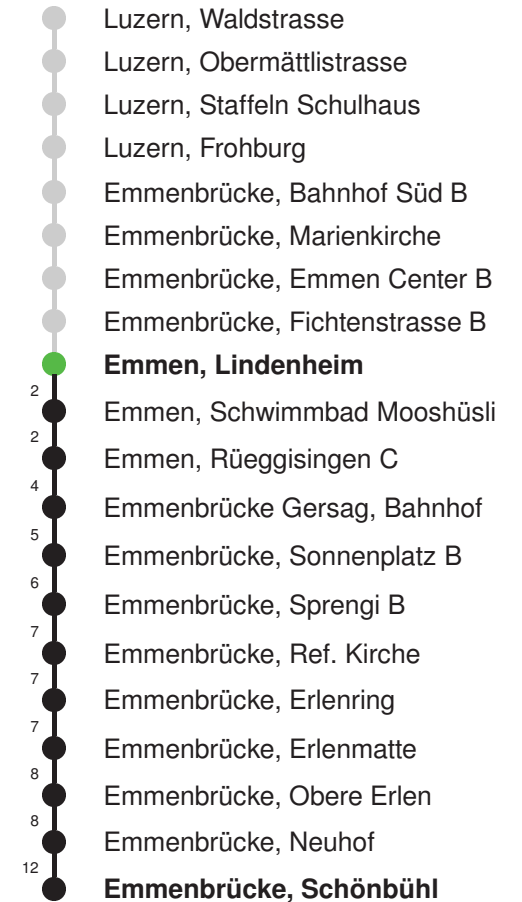

Gültig: 15.12.2024 - 13.12.2025

* Als Sonntag gelten zusätzlich: 01.01., 02.01., 18.04., 21.04., 29.05.,
09.06., 19.06., 01.08., 15.08., 01.11., 08.12., 25.12., 26.12.

Linienverlauf mit ca. Reisezeit in Minuten

Linienverlauf mit ca. Reisezeit in Minuten