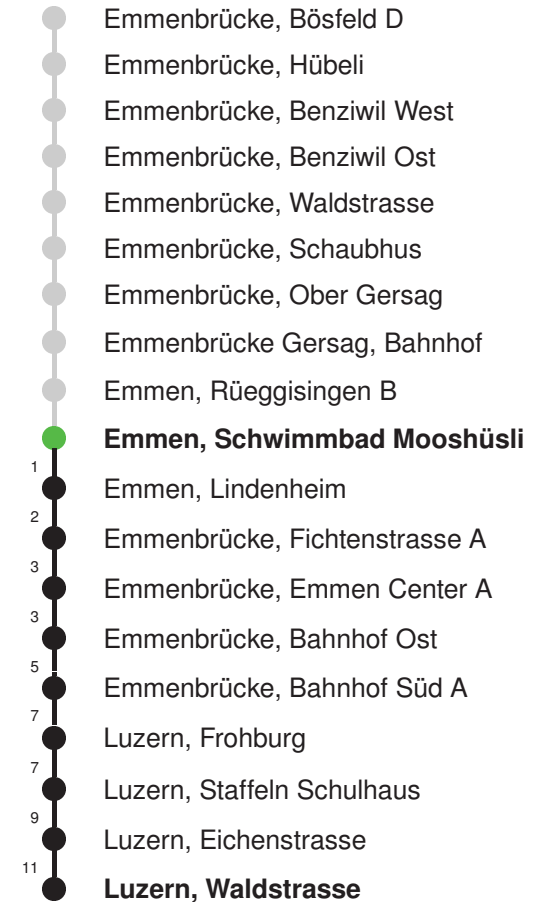

Gültig: 15.12.2024 - 13.12.2025

\* Als Sonntag gelten zusätzlich: 01.01., 02.01., 18.04., 21.04., 29.05.,  
09.06., 19.06., 01.08., 15.08., 01.11., 08.12., 25.12., 26.12.

Linienverlauf mit ca. Reisezeit in Minuten

## Abfahrtszeiten ab Emmen, Schwimmbad Mooshüsli

	Montag - Freitag		Samstag		Sonntag*		
5	45		45				5
6	15	45	15	45	30		6
7	15	45	15	45	00	30	7
8	15	45	15	45	00	30	8
9	15	45	15	45	00	30	9
10	15	45	15	45	00	30	10
11	15	45	15	45	00	30	11
12	15	45	15	45	00	30	12
13	15	45	15	45	00	30	13
14	15	45	15	45	00	30	14
15	15	45	15	45	00	30	15
16	15	45	15	45	00	30	16
17	15	45	15	45	00	30	17
18	15	45	15	45	00	30	18
19	15	45	15	45	00	30	19
20	30		30		00	30	20
21	00	30	00	30	00	30	21
22	00	30	00	30	00	30	22
23	00	30	00	30	00	30	23
0	00		00		00		0