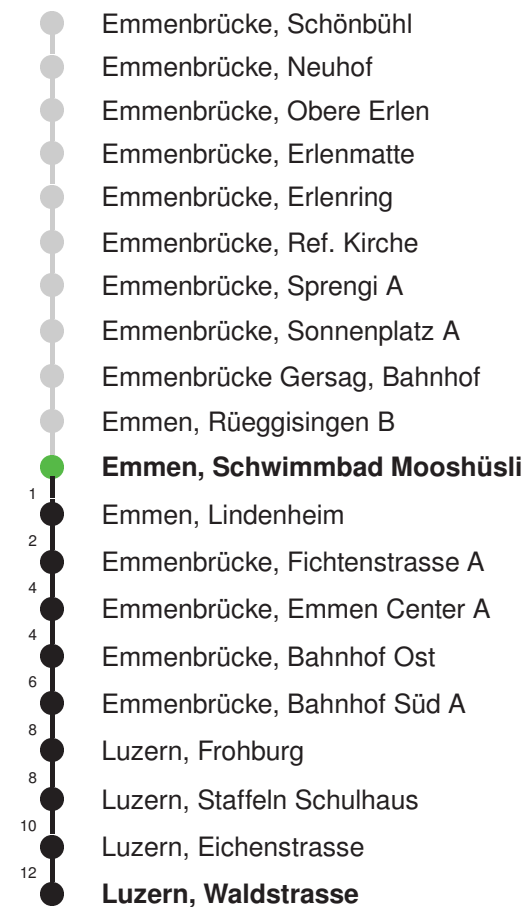

## Abfahrtszeiten ab Emmen, Schwimmbad Mooshüsli

	Montag - Freitag		Samstag		Sonntag*	
5	29	59	29	59		5
6	29	59	29	59		6
7	29	59	29	59		7
8	29	59	29	59		8
9	29	59	29	59		9
10	29	59	29	59		10
11	29	59	29	59		11
12	29	59	29	59		12
13	29	59	29	59		13
14	29	59	29	59		14
15	29	59	29	59		15
16	29	59	29	59		16
17	29	59	29	59		17
18	29	59	29	59		18
19	29	59	29	59		19
20						20
21						21
22						22
23						23
0						0

Gültig: 15.12.2024 - 13.12.2025

\* Als Sonntag gelten zusätzlich: 01.01., 02.01., 18.04., 21.04., 29.05.,  
09.06., 19.06., 01.08., 15.08., 01.11., 08.12., 25.12., 26.12.

Linienverlauf mit ca. Reisezeit in Minuten