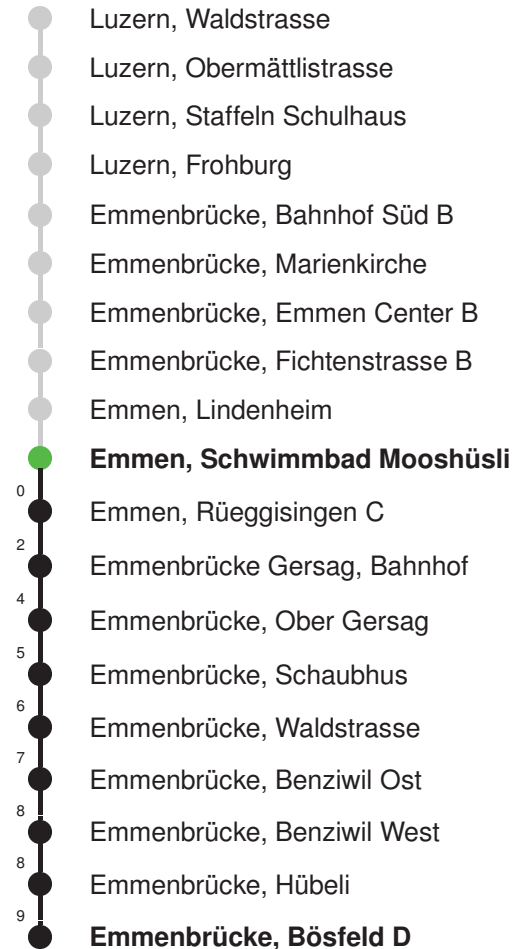

Gültig: 15.12.2024 - 13.12.2025

\* Als Sonntag gelten zusätzlich: 01.01., 02.01., 18.04., 21.04., 29.05.,  
09.06., 19.06., 01.08., 15.08., 01.11., 08.12., 25.12., 26.12.

Linienverlauf mit ca. Reisezeit in Minuten

Gültig: 15.12.2024 - 13.12.2025

Der Bus fährt ab Emmenbrücke, Bösfeld D weiter als Linie 44 nach Emmen, Flugzeugwerke

\* Als Sonntag gelten zusätzlich: 01.01., 02.01., 18.04., 21.04., 29.05.,  
09.06., 19.06., 01.08., 15.08., 01.11., 08.12., 25.12., 26.12.

Linienverlauf mit ca. Reisezeit in Minuten

Fahrplan in Echtzeit