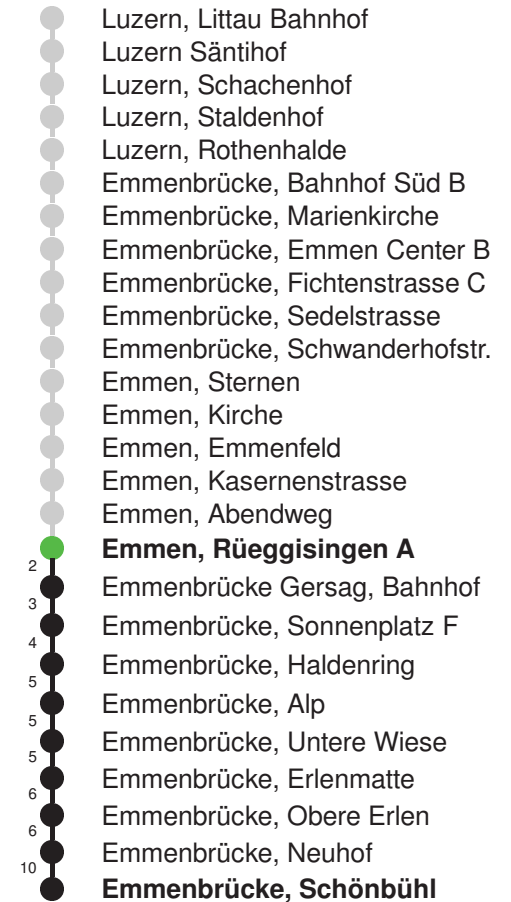

Abfahrtszeiten ab Emmen, Rüeggisingen A

	Montag - Freitag	Samstag	Sonntag*	
5	41	41		5
6	11 41	11 41	11 41	6
7	11 41	11 41	11 41	7
8	11 41	11 41	11 41	8
9	11 41	11 41	11 41	9
10	11 41	11 41	11 41	10
11	11 41	11 41	11 41	11
12	11 41	11 41	11 41	12
13	11 41	11 41	11 41	13
14	11 41	11 41	11 41	14
15	11 41	11 41	11 41	15
16	11 41	11 41	11 41	16
17	11 41	11 41	11 41	17
18	11 41	11 41	11 41	18
19	11 41	11 41	11 41	19
20	11 41	11 41	11 41	20
21	11 41	11 41	11 41	21
22	11 41	11 41	11 41	22
23	11 41	11 41	11 41	23
0	11 54	11 54	11 54	0

Gültig: 15.12.2024 - 13.12.2025

* Als Sonntag gelten zusätzlich: 01.01., 02.01., 18.04., 21.04., 29.05., 09.06., 19.06., 01.08., 15.08., 01.11., 08.12., 25.12., 26.12.

Linienverlauf mit ca. Reisezeit in Minuten