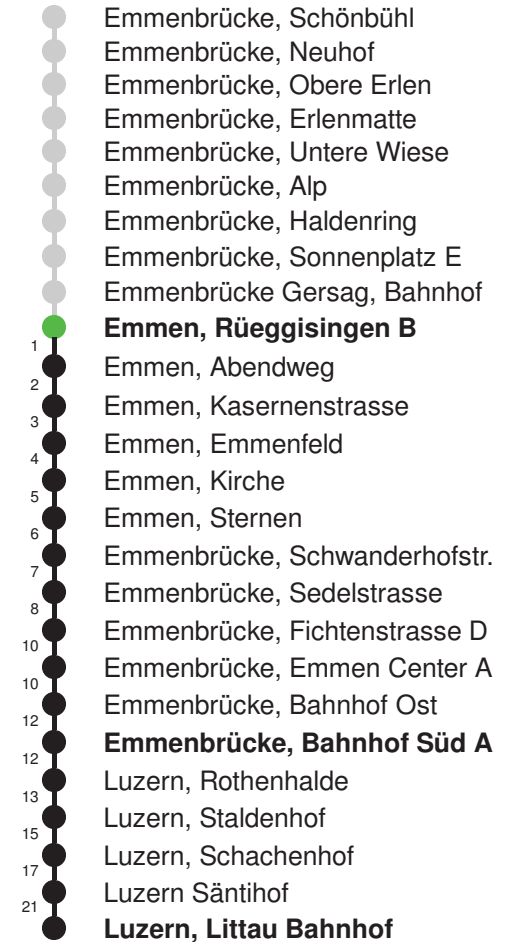

Abfahrtszeiten ab Emmen, Rüeggisingen B

	Montag - Freitag	Samstag	Sonntag*	
5	44	44		5
6	14 44	14 44	14E 44E	6
7	14 44	14 44	14E 44E	7
8	14 44	14 44	14E 44E	8
9	14 44	14 44	14E 44E	9
10	14 44	14 44	14E 44E	10
11	14 44	14 44	14E 44E	11
12	14 44	14 44	14E 44E	12
13	14 44	14 44	14E 44E	13
14	14 44	14 44	14E 44E	14
15	14 44	14 44	14E 44E	15
16	14 44	14 44	14E 44E	16
17	14 44	14 44	14E 44E	17
18	14 44	14 44	14E 44E	18
19	14 44	14 44	14E 44E	19
20	14E 44E	14E 44E	14E 44E	20
21	14E 44E	14E 44E	14E 44E	21
22	14E 44E	14E 44E	14E 44E	22
23	14E 44E	14E 44E	14E 44E	23
0	14E	14E	14E	0

Gültig: 15.12.2024 - 13.12.2025

E = nur bis Emmenbrücke, Bahnhof Süd A

* Als Sonntag gelten zusätzlich: 01.01., 02.01., 18.04., 21.04., 29.05.,
09.06., 19.06., 01.08., 15.08., 01.11., 08.12., 25.12., 26.12.

Linienverlauf mit ca. Reisezeit in Minuten