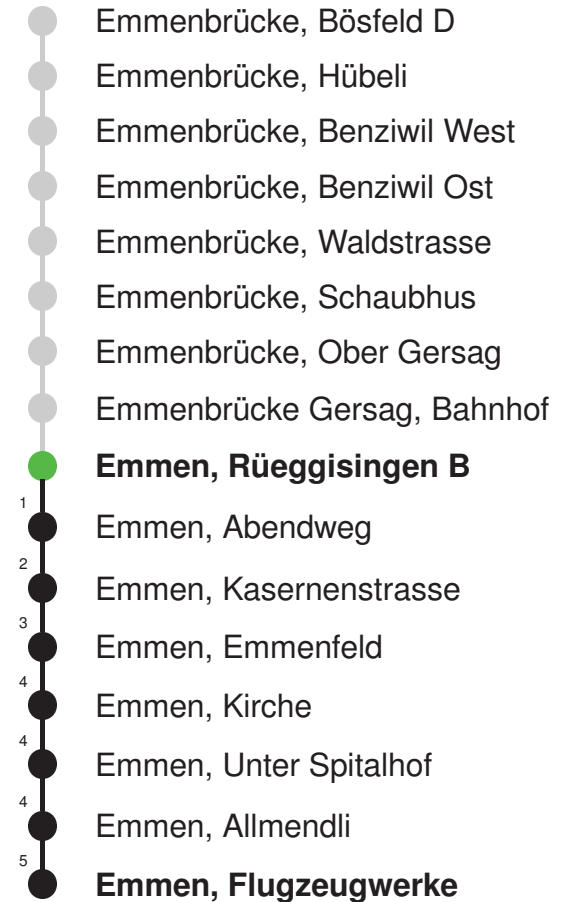

Gültig: 15.12.2024 - 13.12.2025

* Als Sonntag gelten zusätzlich: 01.01., 02.01., 18.04., 21.04., 29.05., 09.06., 19.06., 01.08., 15.08., 01.11., 08.12., 25.12., 26.12.

Linienverlauf mit ca. Reisezeit in Minuten

Gültig: 15.12.2024 - 13.12.2025

E = nur bis Emmenbrücke, Bahnhof Süd A

* Als Sonntag gelten zusätzlich: 01.01., 02.01., 18.04., 21.04., 29.05.,
09.06., 19.06., 01.08., 15.08., 01.11., 08.12., 25.12., 26.12.

Linienverlauf mit ca. Reisezeit in Minuten

Abfahrtszeiten ab Emmen, Rüeggisingen B

	Montag - Freitag	Samstag	Sonntag*	
5	30	30		5
6	00 30	00 30		6
7	00 30	00 30		7
8	00 30	00 30		8
9	00 30	00 30		9
10	00 30	00 30		10
11	00 30	00 30		11
12	00 30	00 30		12
13	00 30	00 30		13
14	00 30	00 30		14
15	00 30	00 30		15
16	00 30	00 30		16
17	00 30	00 30		17
18	00 30	00 30		18
19	00 30	00 30		19
20	00	00		20
21				21
22				22
23				23
0				0