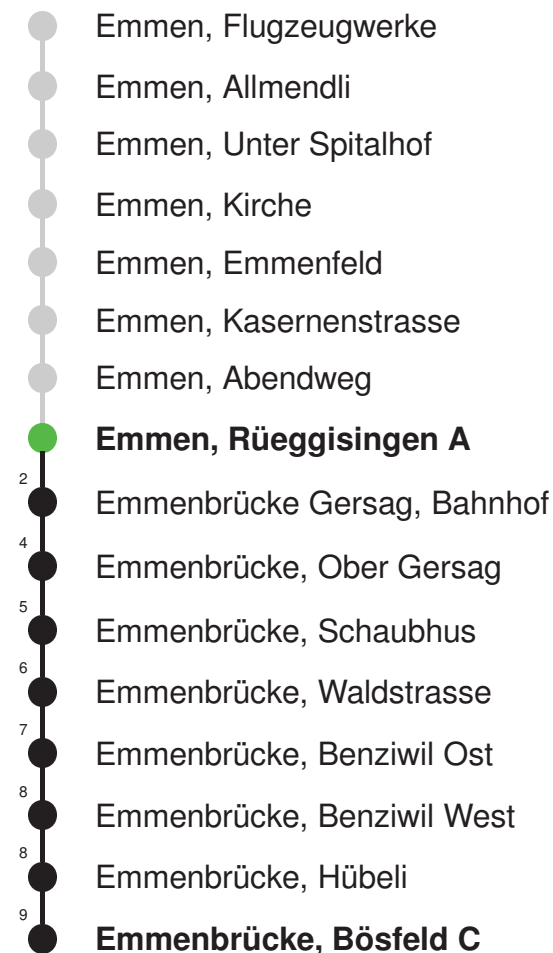

Abfahrtszeiten ab Emmen, Rüeggisingen A

	Montag - Freitag	Samstag	Sonntag*	
5	53	53		5
6	23 53	23 53		6
7	23 53	23 53		7
8	23 53	23 53		8
9	23 53	23 53		9
10	23 53	23 53		10
11	23 53	23 53		11
12	23 53	23 53		12
13	23 53	23 53		13
14	23 53	23 53		14
15	23 53	23 53		15
16	23 53	23 53		16
17	23 53	23 53		17
18	23 53	23 53		18
19	23 53	23 53		19
20				20
21				21
22				22
23				23
0				0

Gültig: 15.12.2024 - 13.12.2025

Der Bus fährt ab Emmenbrücke, Bösfeld C weiter als Linie 45 nach Emmenbrücke, Chörbli

* Als Sonntag gelten zusätzlich: 01.01., 02.01., 18.04., 21.04., 29.05.,
09.06., 19.06., 01.08., 15.08., 01.11., 08.12., 25.12., 26.12.

Linienverlauf mit ca. Reisezeit in Minuten

Fahrplan in Echtzeit