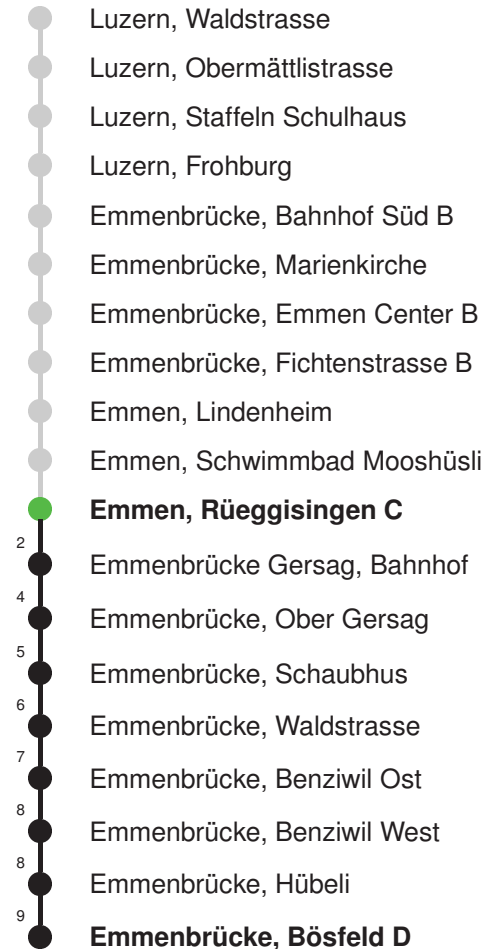

Gültig: 15.12.2024 - 13.12.2025

* Als Sonntag gelten zusätzlich: 01.01., 02.01., 18.04., 21.04., 29.05.,
09.06., 19.06., 01.08., 15.08., 01.11., 08.12., 25.12., 26.12.

Linienverlauf mit ca. Reisezeit in Minuten

Abfahrtszeiten ab Emmen, Rüeggisingen C

	Montag - Freitag	Samstag	Sonntag*	
5	41	41		5
6	11 41	11 41	11 41	6
7	11 41	11 41	11 41	7
8	11 41	11 41	11 41	8
9	11 41	11 41	11 41	9
10	11 41	11 41	11 41	10
11	11 41	11 41	11 41	11
12	11 41	11 41	11 41	12
13	11 41	11 41	11 41	13
14	11 41	11 41	11 41	14
15	11 41	11 41	11 41	15
16	11 41	11 41	11 41	16
17	11 41	11 41	11 41	17
18	11 41	11 41	11 41	18
19	11 41	11 41	11 41	19
20	11 41	11 41	11 41	20
21	11 41	11 41	11 41	21
22	11 41	11 41	11 41	22
23	11 41	11 41	11 41	23
0	11	11	11	0

Gültig: 15.12.2024 - 13.12.2025

Der Bus fährt ab Emmenbrücke, Bösfeld D weiter als Linie 44 nach Emmen, Flugzeugwerke

* Als Sonntag gelten zusätzlich: 01.01., 02.01., 18.04., 21.04., 29.05.,
09.06., 19.06., 01.08., 15.08., 01.11., 08.12., 25.12., 26.12.

Linienverlauf mit ca. Reisezeit in Minuten

Fahrplan in Echtzeit