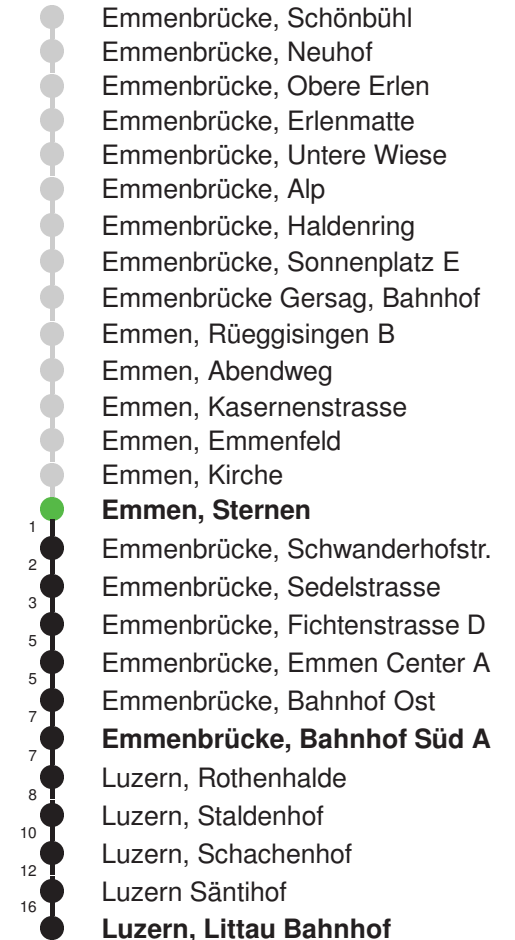

Abfahrtszeiten ab Emmen, Sternen

	Montag - Freitag	Samstag	Sonntag*	
5	49	49		5
6	19 49	19 49	19E 49E	6
7	19 49	19 49	19E 49E	7
8	19 49	19 49	19E 49E	8
9	19 49	19 49	19E 49E	9
10	19 49	19 49	19E 49E	10
11	19 49	19 49	19E 49E	11
12	19 49	19 49	19E 49E	12
13	19 49	19 49	19E 49E	13
14	19 49	19 49	19E 49E	14
15	19 49	19 49	19E 49E	15
16	19 49	19 49	19E 49E	16
17	19 49	19 49	19E 49E	17
18	19 49	19 49	19E 49E	18
19	19 49	19 49	19E 49E	19
20	19E 49E	19E 49E	19E 49E	20
21	19E 49E	19E 49E	19E 49E	21
22	19E 49E	19E 49E	19E 49E	22
23	19E 49E	19E 49E	19E 49E	23
0	19E	19E	19E	0

Gültig: 15.12.2024 - 13.12.2025

E = nur bis Emmenbrücke, Bahnhof Süd A

* Als Sonntag gelten zusätzlich: 01.01., 02.01., 18.04., 21.04., 29.05.,
09.06., 19.06., 01.08., 15.08., 01.11., 08.12., 25.12., 26.12.

Linienverlauf mit ca. Reisezeit in Minuten