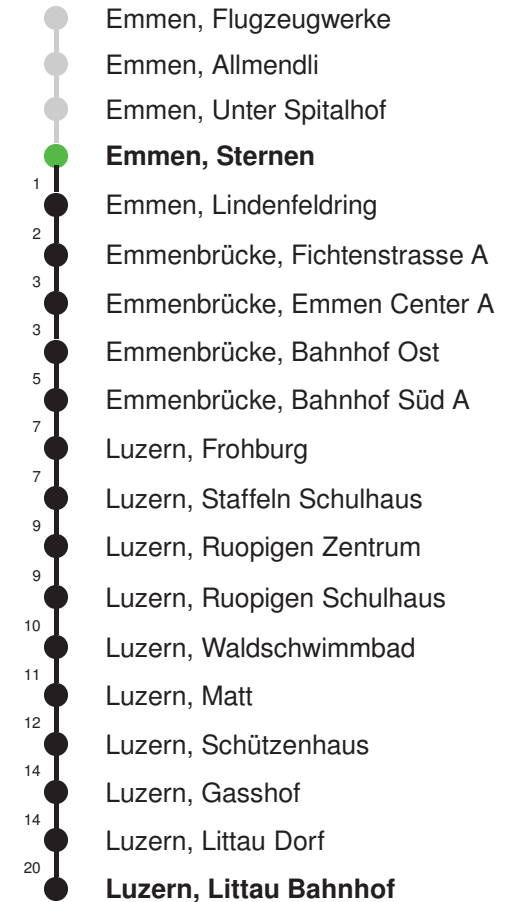

Abfahrtszeiten ab Emmen, Sternen

	Montag - Freitag				Samstag				Sonntag*				
5	22	52			22	52							5
6	07	22	37	52	07	22	37	52	21	51			6
7	07	22	37	52	07	22	37	52	21	51			7
8	07	22	37	52	07	22	37	52	21	51			8
9	07	22	37	52	07	22	37	52	21	51			9
10	07	22	37	52	07	22	37	52	06	21	36	51	10
11	07	22	37	52	07	22	37	52	06	21	36	51	11
12	07	22	37	52	07	22	37	52	06	21	36	51	12
13	07	22	37	52	07	22	37	52	06	21	36	51	13
14	07	22	37	52	07	22	37	52	06	21	36	51	14
15	07	22	37	52	07	22	37	52	06	21	36	51	15
16	07	22	37	52	07	22	37	52	06	21	36	51	16
17	07	22	37	52	07	22	37	52	06	21	36	51	17
18	07	22	37	52	07	22	37	52	06	21	36	51	18
19	07	22	37	52	07	22	37	52	06	21	36	51	19
20	06	26	41	56	26	56			26	56			20
21	11	26	56		26	56			26	56			21
22	26	56			26	56			26	56			22
23	26	56			26	56			26	56			23
0	26				26				26				0

Gültig: 15.12.2024 - 13.12.2025

* Als Sonntag gelten zusätzlich: 01.01., 02.01., 18.04., 21.04., 29.05., 09.06., 19.06., 01.08., 15.08., 01.11., 08.12., 25.12., 26.12.

Linienverlauf mit ca. Reisezeit in Minuten

Abfahrtszeiten ab Emmen, Sternen

	Montag - Freitag	Samstag	Sonntag*	
5	49	49		5
6	19 49	19 49	19E 49E	6
7	19 49	19 49	19E 49E	7
8	19 49	19 49	19E 49E	8
9	19 49	19 49	19E 49E	9
10	19 49	19 49	19E 49E	10
11	19 49	19 49	19E 49E	11
12	19 49	19 49	19E 49E	12
13	19 49	19 49	19E 49E	13
14	19 49	19 49	19E 49E	14
15	19 49	19 49	19E 49E	15
16	19 49	19 49	19E 49E	16
17	19 49	19 49	19E 49E	17
18	19 49	19 49	19E 49E	18
19	19 49	19 49	19E 49E	19
20	19E 49E	19E 49E	19E 49E	20
21	19E 49E	19E 49E	19E 49E	21
22	19E 49E	19E 49E	19E 49E	22
23	19E 49E	19E 49E	19E 49E	23
0	19E	19E	19E	0