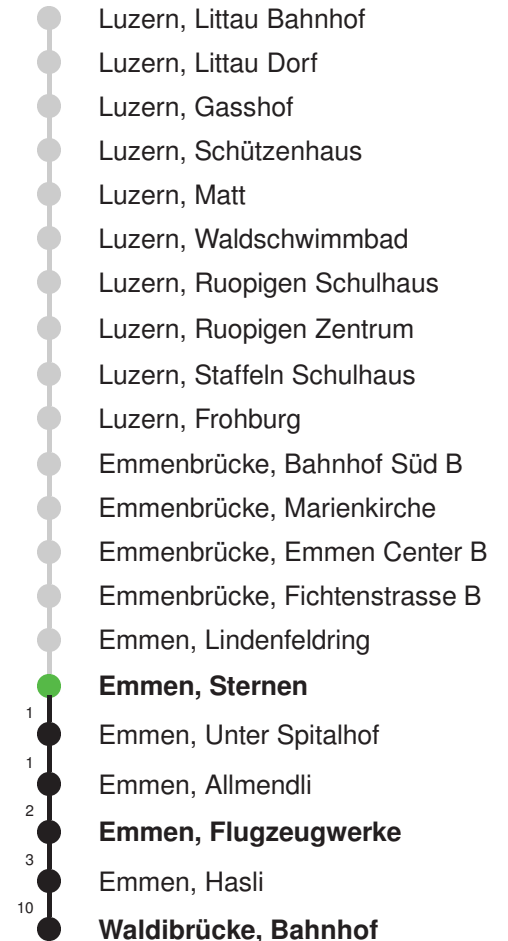

Gültig: 15.12.2024 - 13.12.2025

* Als Sonntag gelten zusätzlich: 01.01., 02.01., 18.04., 21.04., 29.05., 09.06., 19.06., 01.08., 15.08., 01.11., 08.12., 25.12., 26.12.

Linienverlauf mit ca. Reisezeit in Minuten

Gültig: 15.12.2024 - 13.12.2025

E = nur bis Emmenbrücke, Bahnhof Süd A

* Als Sonntag gelten zusätzlich: 01.01., 02.01., 18.04., 21.04., 29.05.,
09.06., 19.06., 01.08., 15.08., 01.11., 08.12., 25.12., 26.12.

Linienverlauf mit ca. Reisezeit in Minuten

Abfahrtszeiten ab Emmen, Sternen

	Montag - Freitag	Samstag	Sonntag*	
5	46E	46E		5
6	01 16 31 46	01 16E 31 46E	33E	6
7	01 16 31 46	01 16E 31 46E	03E 33E	7
8	01 16 31 46E	01 16E 31 46E	03E 33E	8
9	01 16E 31 46E	01 16E 31 46E	03E 33E	9
10	01 16E 31 46E	01 16E 31 46E	03E 18E 33E 48E	10
11	01 16E 31 46E	01 16E 31 46E	03E 18E 33E 48E	11
12	01 16E 31 46E	01 16E 31 46E	03E 18E 33E 48E	12
13	01 16E 31 46E	01 16E 31 46E	03E 18E 33E 48E	13
14	01 16E 31 46E	01 16E 31 46E	03E 18E 33E 48E	14
15	01 16E 31 46	01 16E 31 46E	03E 18E 33E 48E	15
16	01 16 31 46	01 16E 31 46E	03E 18E 33E 48E	16
17	01 16 31 46	01 16E 31 46E	03E 18E 33E 48E	17
18	01 16 31 46	01 16E 31 46E	03E 18E 33E 48E	18
19	01 16 31 48E	01 16E 31 46E	03E 18E 33E 48E	19
20	03E 18E 33E 48E	03E 33E	03E 33E	20
21	03E 18E 33E	03E 33E	03E 33E	21
22	03E 33E	03E 33E	03E 33E	22
23	03E 33E	03E 33E	03E 33E	23
0	03E 33E	03E 33E	03E 33E	0

Gültig: 15.12.2024 - 13.12.2025

E = nur bis Emmen, Flugzeugwerke

* Als Sonntag gelten zusätzlich: 01.01., 02.01., 18.04., 21.04., 29.05.,
09.06., 19.06., 01.08., 15.08., 01.11., 08.12., 25.12., 26.12.

Linienverlauf mit ca. Reisezeit in Minuten