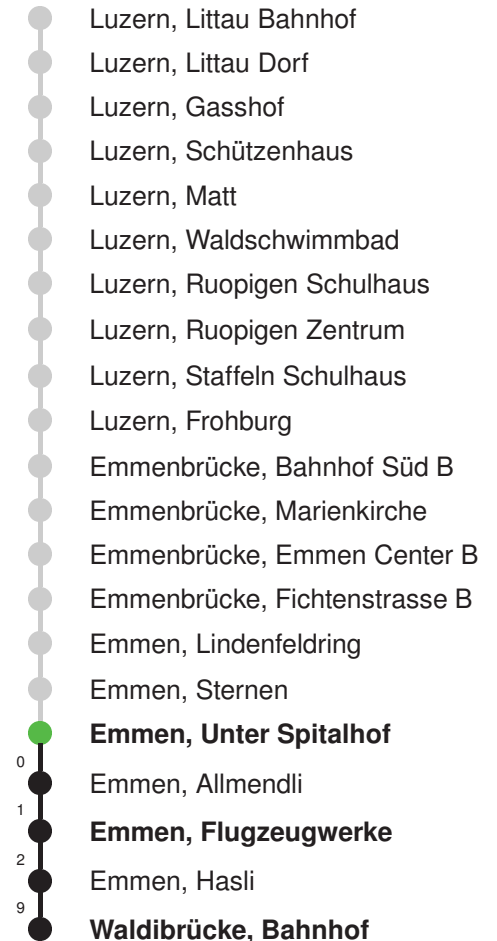

Gültig: 15.12.2024 - 13.12.2025

* Als Sonntag gelten zusätzlich: 01.01., 02.01., 18.04., 21.04., 29.05., 09.06., 19.06., 01.08., 15.08., 01.11., 08.12., 25.12., 26.12.

Linienverlauf mit ca. Reisezeit in Minuten

Gültig: 15.12.2024 - 13.12.2025

Der Bus fährt ab Emmenbrücke, Bösfeld C weiter als Linie 45 nach Emmenbrücke, Chörbli

* Als Sonntag gelten zusätzlich: 01.01., 02.01., 18.04., 21.04., 29.05.,
09.06., 19.06., 01.08., 15.08., 01.11., 08.12., 25.12., 26.12.

Linienverlauf mit ca. Reisezeit in Minuten

Abfahrtszeiten ab Emmen, Unter Spitalhof

	Montag - Freitag	Samstag	Sonntag*	
5	47E	47E		5
6	02 17 32 47	02 17E 32 47E	34E	6
7	02 17 32 47	02 17E 32 47E	04E 34E	7
8	02 17 32 47E	02 17E 32 47E	04E 34E	8
9	02 17E 32 47E	02 17E 32 47E	04E 34E	9
10	02 17E 32 47E	02 17E 32 47E	04E 19E 34E 49E	10
11	02 17E 32 47E	02 17E 32 47E	04E 19E 34E 49E	11
12	02 17E 32 47E	02 17E 32 47E	04E 19E 34E 49E	12
13	02 17E 32 47E	02 17E 32 47E	04E 19E 34E 49E	13
14	02 17E 32 47E	02 17E 32 47E	04E 19E 34E 49E	14
15	02 17E 32 47	02 17E 32 47E	04E 19E 34E 49E	15
16	02 17 32 47	02 17E 32 47E	04E 19E 34E 49E	16
17	02 17 32 47	02 17E 32 47E	04E 19E 34E 49E	17
18	02 17 32 47	02 17E 32 47E	04E 19E 34E 49E	18
19	02 17 32 49E	02 17E 32 47E	04E 19E 34E 49E	19
20	04E 19E 34E 49E	04E 34E	04E 34E	20
21	04E 19E 34E	04E 34E	04E 34E	21
22	04E 34E	04E 34E	04E 34E	22
23	04E 34E	04E 34E	04E 34E	23
0	04E 34E	04E 34E	04E 34E	0

Gültig: 15.12.2024 - 13.12.2025

E = nur bis Emmen, Flugzeugwerke

* Als Sonntag gelten zusätzlich: 01.01., 02.01., 18.04., 21.04., 29.05., 09.06., 19.06., 01.08., 15.08., 01.11., 08.12., 25.12., 26.12.

Linienverlauf mit ca. Reisezeit in Minuten