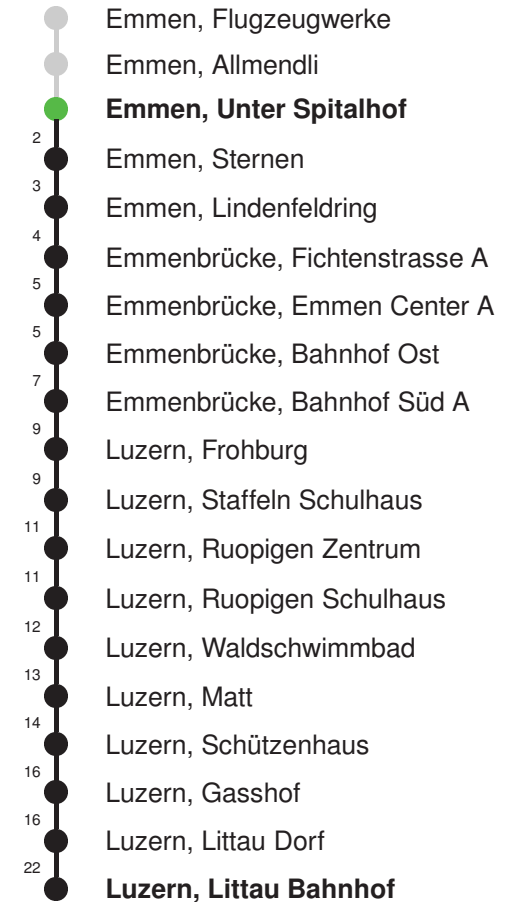

Abfahrtszeiten ab Emmen, Unter Spitalhof

	Montag - Freitag				Samstag				Sonntag*				
5	20	50			20	50							5
6	05	20	35	50	05	20	35	50	19	49			6
7	05	20	35	50	05	20	35	50	19	49			7
8	05	20	35	50	05	20	35	50	19	49			8
9	05	20	35	50	05	20	35	50	19	49			9
10	05	20	35	50	05	20	35	50	04	19	34	49	10
11	05	20	35	50	05	20	35	50	04	19	34	49	11
12	05	20	35	50	05	20	35	50	04	19	34	49	12
13	05	20	35	50	05	20	35	50	04	19	34	49	13
14	05	20	35	50	05	20	35	50	04	19	34	49	14
15	05	20	35	50	05	20	35	50	04	19	34	49	15
16	05	20	35	50	05	20	35	50	04	19	34	49	16
17	05	20	35	50	05	20	35	50	04	19	34	49	17
18	05	20	35	50	05	20	35	50	04	19	34	49	18
19	05	20	35	50	05	20	35	50	04	19	34	49	19
20	04	24	39	54	24	54			24	54			20
21	09	24	54		24	54			24	54			21
22	24	54			24	54			24	54			22
23	24	54			24	54			24	54			23
0	24				24				24				0

Gültig: 15.12.2024 - 13.12.2025

* Als Sonntag gelten zusätzlich: 01.01., 02.01., 18.04., 21.04., 29.05., 09.06., 19.06., 01.08., 15.08., 01.11., 08.12., 25.12., 26.12.

Linienverlauf mit ca. Reisezeit in Minuten

Abfahrtszeiten ab Emmen, Unter Spitalhof

	Montag - Freitag	Samstag	Sonntag*	
5	48	48		5
6	18 48	18 48		6
7	18 48	18 48		7
8	18 48	18 48		8
9	18 48	18 48		9
10	18 48	18 48		10
11	18 48	18 48		11
12	18 48	18 48		12
13	18 48	18 48		13
14	18 48	18 48		14
15	18 48	18 48		15
16	18 48	18 48		16
17	18 48	18 48		17
18	18 48	18 48		18
19	18 48	18 48		19
20				20
21				21
22				22
23				23
0				0