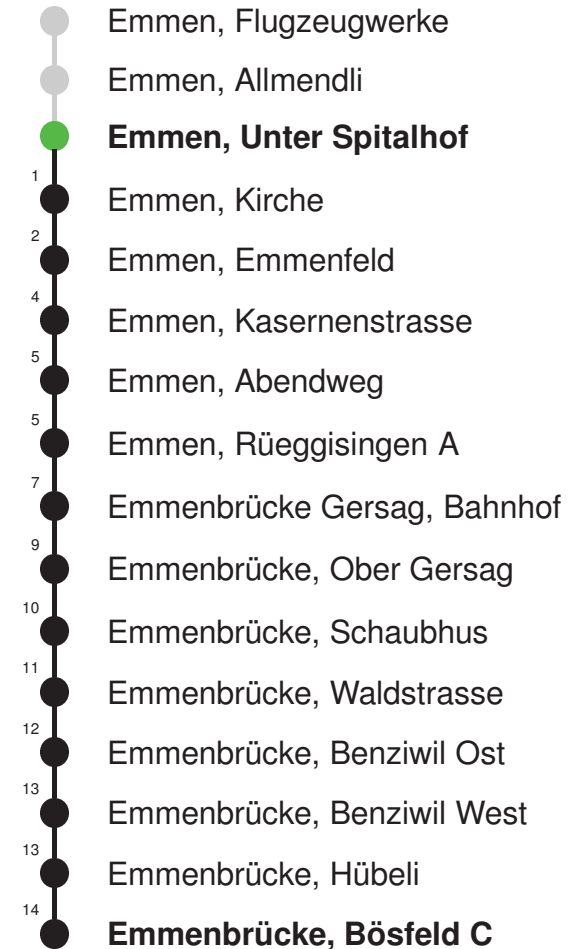

Gültig: 15.12.2024 - 13.12.2025

* Als Sonntag gelten zusätzlich: 01.01., 02.01., 18.04., 21.04., 29.05., 09.06., 19.06., 01.08., 15.08., 01.11., 08.12., 25.12., 26.12.

Linienverlauf mit ca. Reisezeit in Minuten

Abfahrtszeiten ab Emmen, Unter Spitalhof

	Montag - Freitag	Samstag	Sonntag*	
5	48	48		5
6	18 48	18 48		6
7	18 48	18 48		7
8	18 48	18 48		8
9	18 48	18 48		9
10	18 48	18 48		10
11	18 48	18 48		11
12	18 48	18 48		12
13	18 48	18 48		13
14	18 48	18 48		14
15	18 48	18 48		15
16	18 48	18 48		16
17	18 48	18 48		17
18	18 48	18 48		18
19	18 48	18 48		19
20				20
21				21
22				22
23				23
0				0

Gültig: 15.12.2024 - 13.12.2025

Der Bus fährt ab Emmenbrücke, Bösfeld C weiter als Linie 45 nach Emmenbrücke, Chörbli

* Als Sonntag gelten zusätzlich: 01.01., 02.01., 18.04., 21.04., 29.05.,
09.06., 19.06., 01.08., 15.08., 01.11., 08.12., 25.12., 26.12.

Linienverlauf mit ca. Reisezeit in Minuten

Abfahrtszeiten ab Emmen, Unter Spitalhof

	Montag - Freitag	Samstag	Sonntag*	
5	47E	47E		5
6	02 17 32 47	02 17E 32 47E	34E	6
7	02 17 32 47	02 17E 32 47E	04E 34E	7
8	02 17 32 47E	02 17E 32 47E	04E 34E	8
9	02 17E 32 47E	02 17E 32 47E	04E 34E	9
10	02 17E 32 47E	02 17E 32 47E	04E 19E 34E 49E	10
11	02 17E 32 47E	02 17E 32 47E	04E 19E 34E 49E	11
12	02 17E 32 47E	02 17E 32 47E	04E 19E 34E 49E	12
13	02 17E 32 47E	02 17E 32 47E	04E 19E 34E 49E	13
14	02 17E 32 47E	02 17E 32 47E	04E 19E 34E 49E	14
15	02 17E 32 47	02 17E 32 47E	04E 19E 34E 49E	15
16	02 17 32 47	02 17E 32 47E	04E 19E 34E 49E	16
17	02 17 32 47	02 17E 32 47E	04E 19E 34E 49E	17
18	02 17 32 47	02 17E 32 47E	04E 19E 34E 49E	18
19	02 17 32 49E	02 17E 32 47E	04E 19E 34E 49E	19
20	04E 19E 34E 49E	04E 34E	04E 34E	20
21	04E 19E 34E	04E 34E	04E 34E	21
22	04E 34E	04E 34E	04E 34E	22
23	04E 34E	04E 34E	04E 34E	23
0	04E 34E	04E 34E	04E 34E	0