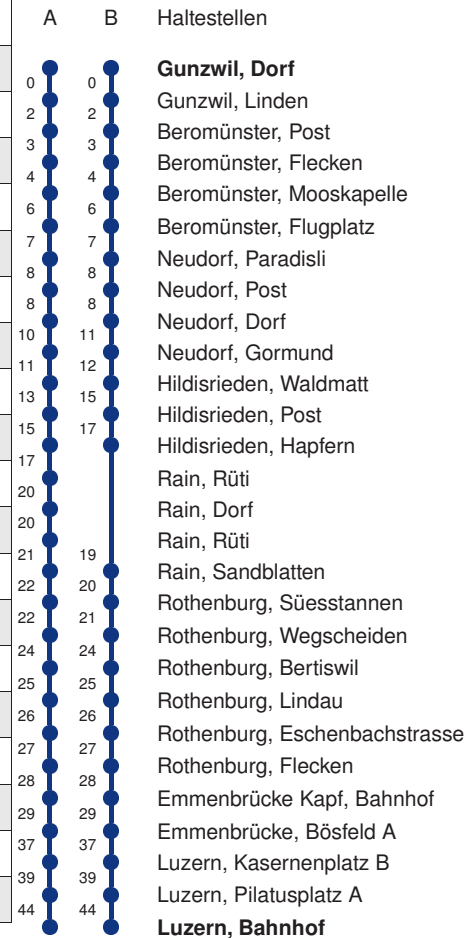

Abfahrtszeiten ab **Gunzwil, Dorf**

	Montag - Freitag	Samstag	Sonntag*	
<b>5</b>	41 B	41 B	41 B	<b>5</b>
<b>6</b>	41 B	41 B	41 B	<b>6</b>
<b>7</b>	41 B	41 B	41 B	<b>7</b>
<b>8</b>	41 B	41 B	41 B	<b>8</b>
<b>9</b>	41 B	41 B	41 B	<b>9</b>
<b>10</b>	41 B	41 B	41 B	<b>10</b>
<b>11</b>	41 B	41 B	41 B	<b>11</b>
<b>12</b>	41 B	41 B	41 B	<b>12</b>
<b>13</b>	41 B	41 B	41 B	<b>13</b>
<b>14</b>	41 B	41 B	41 B	<b>14</b>
<b>15</b>	41 B	41 B	41 B	<b>15</b>
<b>16</b>	41 B	41 B	41 B	<b>16</b>
<b>17</b>	41 B	41 B	41 B	<b>17</b>
<b>18</b>	41 B	41 B	41 B	<b>18</b>
<b>19</b>	41 B	41 B	41 B	<b>19</b>
<b>20</b>	41 A	41 A	41 A	<b>20</b>
<b>21</b>	41 A	41 A	41 A	<b>21</b>
<b>22</b>	41 A	41 A	41 A	<b>22</b>
<b>23</b>	41 A	41 A	41 A	<b>23</b>
<b>0</b>				<b>0</b>

Linienvverläufe mit ca. Reisezeit in Minuten

Gültig: 15.12.2024 - 13.12.2025

A,B = Linienvverlauf siehe rechts

\* Als Sonntag gelten zusätzlich: 01.01., 02.01., 18.04., 21.04., 29.05., 09.06., 19.06., 01.08., 15.08., 01.11., 08.12., 25.12., 26.12.

Linienerlauf mit ca. Reisezeit in Minuten

- Emmenbrücke Kapf, Bahnhof
- Rothenburg, Flecken
- Rothenburg, Eschenbachstrasse
- Rothenburg, Lindau
- Rothenburg, Bertiswil
- Rothenburg, Wegscheid
- Rothenburg, Suesstannen
- Rain, Sandblatten
- Rain, Rüti
- Rain, Dorf
- Rain, Rüti
- Hildisrieden, Hapfern
- Hildisrieden, Post
- Hildisrieden, Dorf
- Neudorf, Gormund
- Neudorf, Dorf
- Neudorf, Post
- Neudorf, Paradisli
- Beromünster, Flugplatz
- Beromünster, Mooskapelle
- Beromünster, Flecken
- Beromünster, Post
- Gunzwil, Linden
- **Gunzwil, Dorf**
- 1 ● Gunzwil, Kagiswil
- 3 ● Rickenbach LU, Dorf
- 14 ● **Menziken, Bahnhof**

Linienverläufe mit ca. Reisezeit in Minuten

Gültig: 15.12.2024 - 13.12.2025

A,B = Linienverlauf siehe rechts

\* Als Sonntag gelten zusätzlich: 01.01., 02.01., 18.04., 21.04., 29.05., 09.06., 19.06., 01.08., 15.08., 01.11., 08.12., 25.12., 26.12.