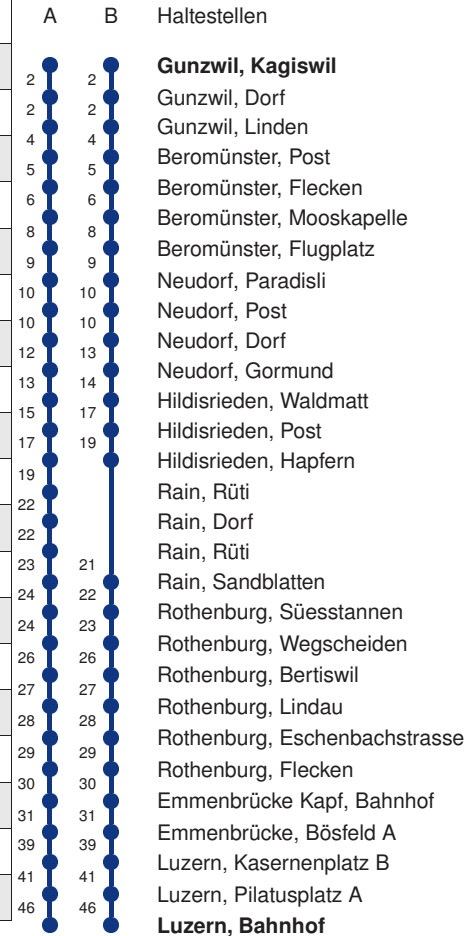

Abfahrtszeiten ab **Gunzwil, Kagiswil**

	Montag - Freitag	Samstag	Sonntag*	
5	39 B	39 B	39 B	5
6	39 B	39 B	39 B	6
7	39 B	39 B	39 B	7
8	39 B	39 B	39 B	8
9	39 B	39 B	39 B	9
10	39 B	39 B	39 B	10
11	39 B	39 B	39 B	11
12	39 B	39 B	39 B	12
13	39 B	39 B	39 B	13
14	39 B	39 B	39 B	14
15	39 B	39 B	39 B	15
16	39 B	39 B	39 B	16
17	39 B	39 B	39 B	17
18	39 B	39 B	39 B	18
19	39 B	39 B	39 B	19
20	39 A	39 A	39 A	20
21	39 A	39 A	39 A	21
22	39 A	39 A	39 A	22
23	39 A	39 A	39 A	23
0				0

Linienvverläufe mit ca. Reisezeit in Minuten

Gültig: 15.12.2024 - 13.12.2025

A,B = Linienvverlauf siehe rechts

* Als Sonntag gelten zusätzlich: 01.01., 02.01., 18.04., 21.04., 29.05., 09.06., 19.06., 01.08., 15.08., 01.11., 08.12., 25.12., 26.12.

Linienerlauf mit ca. Reisezeit in Minuten

- Emmenbrücke Kapf, Bahnhof
- Rothenburg, Flecken
- Rothenburg, Eschenbachstrasse
- Rothenburg, Lindau
- Rothenburg, Bertiswil
- Rothenburg, Wegscheid
- Rothenburg, Suesstannen
- Rain, Sandblatten
- Rain, Rüti
- Rain, Dorf
- Rain, Rüti
- Hildisrieden, Hapfern
- Hildisrieden, Post
- Hildisrieden, Dorf
- Neudorf, Gormund
- Neudorf, Dorf
- Neudorf, Post
- Neudorf, Paradisi
- Beromünster, Flugplatz
- Beromünster, Mooskapelle
- Beromünster, Flecken
- Beromünster, Post
- Gunzwil, Linden
- Gunzwil, Dorf
- **Gunzwil, Kagiswil**
- ² Rickenbach LU, Dorf
- ¹³ **Menziken, Bahnhof**