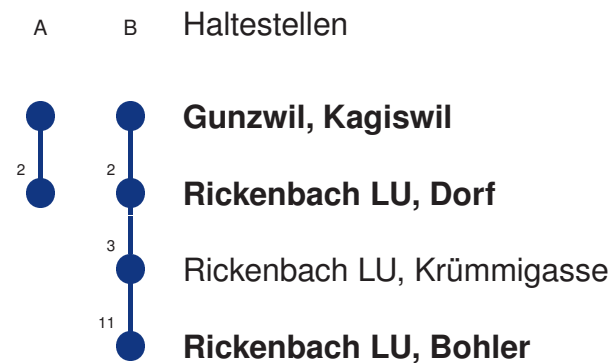

Montag - Freitag	Samstag	Sonntag*	
5				5
6	18 B	18 A	18 A	6
7	18 B	18 A	18 A	7
8	18 B	18 A	18 A	8
9	18 A	18 A	18 A	9
10	18 A	18 A	18 A	10
11	18 B	18 A	18 A	11
12	18 B	18 A	18 A	12
13	18 B	18 A	18 A	13
14	18 A	18 A	18 A	14
15	18 A	18 A	18 A	15
16	18 B	18 A	18 A	16
17	18 B	18 A	18 A	17
18	18 B	18 A	18 A	18
19	18 A	18 A	18 A	19
20	18 A	18 A	18 A	20
21	20 A	20 A	20 A	21
22	20 A	20 A	20 A	22
23	20 A	20 A	20 A	23
0	20 A	20 A	20 A	0

Linienvverläufe mit ca. Reisezeit in Minuten

Gültig: 15.12.2024 - 13.12.2025

A,B = Linienvverlauf siehe rechts

* Als Sonntag gelten zusätzlich: 01.01., 02.01., 18.04., 21.04., 29.05., 09.06., 19.06., 01.08., 15.08., 01.11., 08.12., 25.12., 26.12.