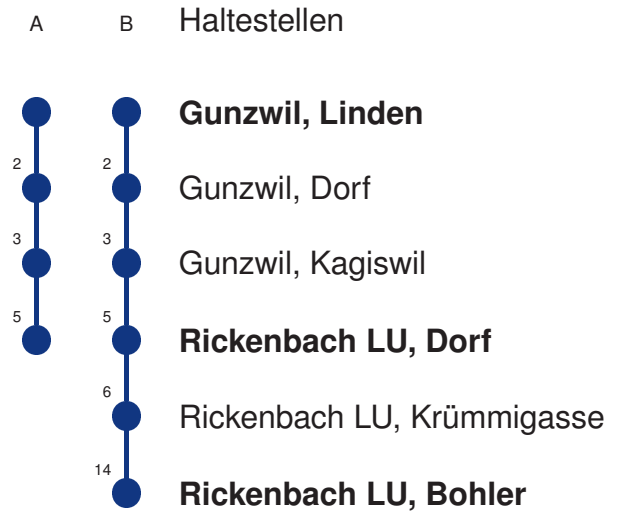

Linienerlauf mit ca. Reisezeit in Minuten

- Emmenbrücke Kapf, Bahnhof
- Rothenburg, Flecken
- Rothenburg, Eschenbachstrasse
- Rothenburg, Lindau
- Rothenburg, Bertiswil
- Rothenburg, Wegscheid
- Rothenburg, Süesstannen
- Rain, Sandblatten
- Rain, Rüti
- Rain, Dorf
- Rain, Rüti
- Hildisrieden, Hapfern
- Hildisrieden, Post
- Hildisrieden, Dorf
- Neudorf, Gormund
- Neudorf, Dorf
- Neudorf, Post
- Neudorf, Paradisli
- Beromünster, Flugplatz
- Beromünster, Mooskapelle
- Beromünster, Flecken
- Beromünster, Post
- **Gunzwil, Linden**
- 2 ● Gunzwil, Dorf
- 3 ● Gunzwil, Kagiswil
- 5 ● Rickenbach LU, Dorf
- 16 ● **Menziken, Bahnhof**

Gültig: 15.12.2024 - 13.12.2025

\* = Fahrt auch in den Nächten 31.12.24/01.01.25, 27./28.02.25, 03./04.03.25, 04./05.03.25 ohne 18./19.04.25

	Montag - Freitag	Samstag	Sonntag*	
<b>5</b>				<b>5</b>
<b>6</b>	15 B	15 A	15 A	<b>6</b>
<b>7</b>	15 B	15 A	15 A	<b>7</b>
<b>8</b>	15 B	15 A	15 A	<b>8</b>
<b>9</b>	15 A	15 A	15 A	<b>9</b>
<b>10</b>	15 A	15 A	15 A	<b>10</b>
<b>11</b>	15 B	15 A	15 A	<b>11</b>
<b>12</b>	15 B	15 A	15 A	<b>12</b>
<b>13</b>	15 B	15 A	15 A	<b>13</b>
<b>14</b>	15 A	15 A	15 A	<b>14</b>
<b>15</b>	15 A	15 A	15 A	<b>15</b>
<b>16</b>	15 B	15 A	15 A	<b>16</b>
<b>17</b>	15 B	15 A	15 A	<b>17</b>
<b>18</b>	15 B	15 A	15 A	<b>18</b>
<b>19</b>	15 A	15 A	15 A	<b>19</b>
<b>20</b>	15 A	15 A	15 A	<b>20</b>
<b>21</b>	17 A	17 A	17 A	<b>21</b>
<b>22</b>	17 A	17 A	17 A	<b>22</b>
<b>23</b>	17 A	17 A	17 A	<b>23</b>
<b>0</b>	17 A	17 A	17 A	<b>0</b>

Linienverläufe mit ca. Reisezeit in Minuten

Gültig: 15.12.2024 - 13.12.2025

A,B = Linienverlauf siehe rechts

\* Als Sonntag gelten zusätzlich: 01.01., 02.01., 18.04., 21.04., 29.05., 09.06., 19.06., 01.08., 15.08., 01.11., 08.12., 25.12., 26.12.