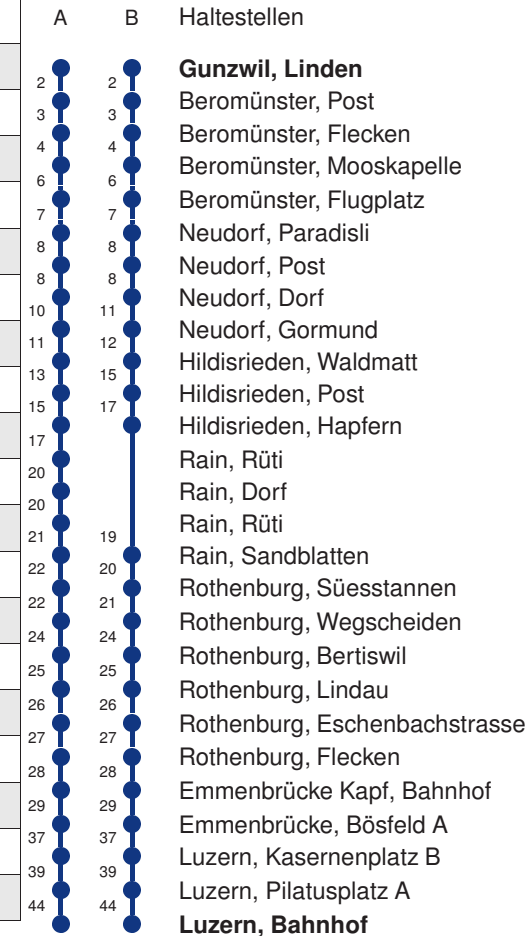

Abfahrtszeiten ab **Gunzwil, Linden**

	Montag - Freitag	Samstag	Sonntag*	
<b>5</b>	41 B	41 B	41 B	<b>5</b>
<b>6</b>	41 B	41 B	41 B	<b>6</b>
<b>7</b>	41 B	41 B	41 B	<b>7</b>
<b>8</b>	41 B	41 B	41 B	<b>8</b>
<b>9</b>	41 B	41 B	41 B	<b>9</b>
<b>10</b>	41 B	41 B	41 B	<b>10</b>
<b>11</b>	41 B	41 B	41 B	<b>11</b>
<b>12</b>	41 B	41 B	41 B	<b>12</b>
<b>13</b>	41 B	41 B	41 B	<b>13</b>
<b>14</b>	41 B	41 B	41 B	<b>14</b>
<b>15</b>	41 B	41 B	41 B	<b>15</b>
<b>16</b>	41 B	41 B	41 B	<b>16</b>
<b>17</b>	41 B	41 B	41 B	<b>17</b>
<b>18</b>	41 B	41 B	41 B	<b>18</b>
<b>19</b>	41 B	41 B	41 B	<b>19</b>
<b>20</b>	41 A	41 A	41 A	<b>20</b>
<b>21</b>	41 A	41 A	41 A	<b>21</b>
<b>22</b>	41 A	41 A	41 A	<b>22</b>
<b>23</b>	41 A	41 A	41 A	<b>23</b>
<b>0</b>				<b>0</b>

Linienvverläufe mit ca. Reisezeit in Minuten

Gültig: 15.12.2024 - 13.12.2025

A,B = Linienvverlauf siehe rechts

\* Als Sonntag gelten zusätzlich: 01.01., 02.01., 18.04., 21.04., 29.05., 09.06., 19.06., 01.08., 15.08., 01.11., 08.12., 25.12., 26.12.

Linienerlauf mit ca. Reisezeit in Minuten

- Emmenbrücke Kapf, Bahnhof
- Rothenburg, Flecken
- Rothenburg, Eschenbachstrasse
- Rothenburg, Lindau
- Rothenburg, Bertiswil
- Rothenburg, Wegscheid
- Rothenburg, Süesstannen
- Rain, Sandblatten
- Rain, Rüti
- Rain, Dorf
- Rain, Rüti
- Hildisrieden, Hapfern
- Hildisrieden, Post
- Hildisrieden, Dorf
- Neudorf, Gormund
- Neudorf, Dorf
- Neudorf, Post
- Neudorf, Paradisli
- Beromünster, Flugplatz
- Beromünster, Mooskapelle
- Beromünster, Flecken
- Beromünster, Post
- **Gunzwil, Linden**
- 2 ● Gunzwil, Dorf
- 3 ● Gunzwil, Kagiswil
- 5 ● Rickenbach LU, Dorf
- 16 ● **Menziken, Bahnhof**

Linienverläufe mit ca. Reisezeit in Minuten

Gültig: 15.12.2024 - 13.12.2025

A,B = Linienverlauf siehe rechts

\* Als Sonntag gelten zusätzlich: 01.01., 02.01., 18.04., 21.04., 29.05., 09.06., 19.06., 01.08., 15.08., 01.11., 08.12., 25.12., 26.12.