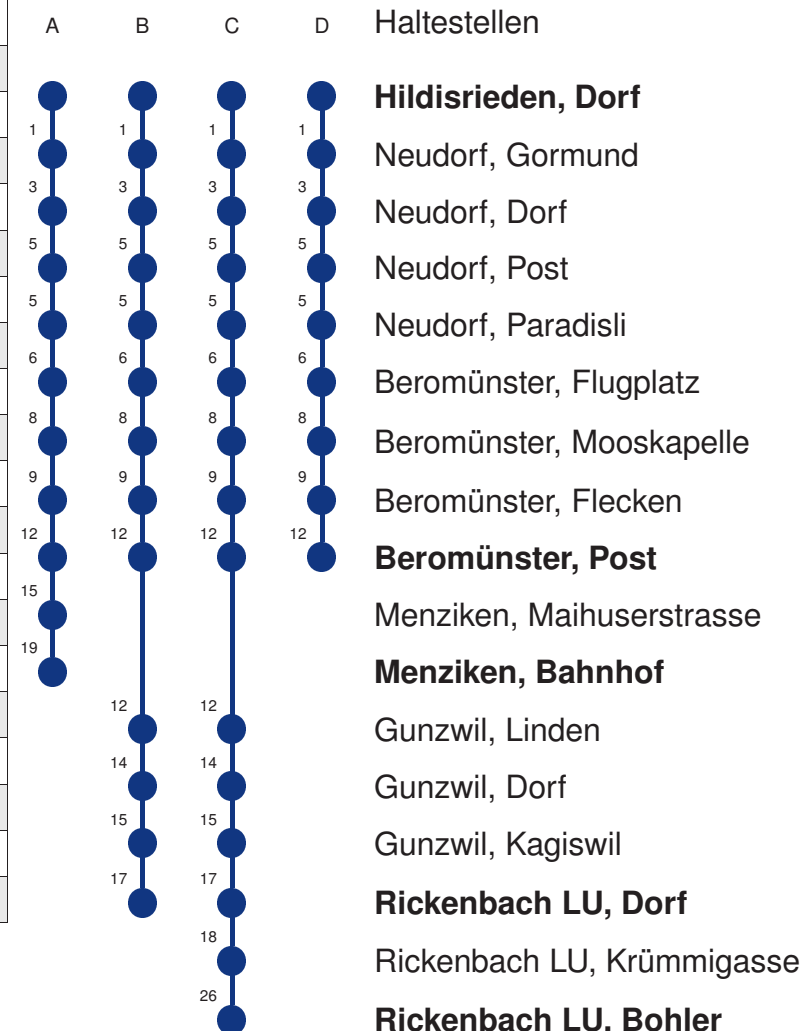

Abfahrtszeiten ab **Hildisrieden, Dorf**

	Montag - Freitag			Samstag		Sonntag*		
5	31 A			31 A		31 A		5
6	01 C	31 A	55 DS	01 B	31 A	01 B	31 A	6
7	01 C	31 A		01 B	31 A	01 B	31 A	7
8	01 C	31 A		01 B	31 A	01 B	31 A	8
9	01 B	31 A		01 B	31 A	01 B	31 A	9
10	01 B	31 A		01 B	31 A	01 B	31 A	10
11	01 C	31 A		01 B	31 A	01 B	31 A	11
12	01 C	31 A		01 B	31 A	01 B	31 A	12
13	01 C	31 A		01 B	31 A	01 B	31 A	13
14	01 B	31 A		01 B	31 A	01 B	31 A	14
15	01 B	31 A		01 B	31 A	01 B	31 A	15
16	01 C	31 A		01 B	31 A	01 B	31 A	16
17	01 C	31 A	45 D	01 B	31 A	01 B	31 A	17
18	01 C	15 D	31 A	01 B	31 A	01 B	31 A	18
19	01 B	31 A		01 B	31 A	01 B	31 A	19
20	01 B	31 A		01 B	31 A	01 B	31 A	20
21	05 B	31 A		05 B	31 A	05 B	31 A	21
22	05 B	31 A		05 B	31 A	05 B	31 A	22
23	05 B	31 A		05 B	31 A	05 B	31 A	23
0	05 B	31 A		05 B	31 A	05 B	31 A	0

Linienvverläufe mit ca. Reisezeit in Minuten

Gültig: 15.12.2024 - 13.12.2025

A,B,C,D = Linienvverlauf siehe rechts

S = Schulbus fährt nur während der Schulzeit:

16.12.-20.12.24•06.01.-21.02.25•10.03.-17.04.25•05.05.-04.07.25•18.08.-26.09.25•13.10.-12.12.25

* Als Sonntag gelten zusätzlich: 01.01., 02.01., 18.04., 21.04., 29.05., 09.06., 19.06., 01.08., 15.08., 01.11., 08.12., 25.12., 26.12.

Abfahrtszeiten ab Hildisrieden, Dorf

	Nächte Freitag / Samstag*	Nächte Samstag / Sonntag*	
5			5
6			6
7			7
8			8
9			9
10			10
11			11
12			12
13			13
14			14
15			15
16			16
17			17
18			18
19			19
20			20
21			21
22			22
23			23
0			0
1	56*B	56*B	1
2	56*B	56*B	2
3	56*	56*	3

Gültig: 15.12.2024 - 13.12.2025

B = nur bis Beromünster, Post

* = Fährt auch in den Nächten 31.12.24/01.01.25, 27./28.02.25, 03./04.03.25, 04./05.03.25 ohne 18./19.04.25

Linienverlauf mit ca. Reisezeit in Minuten