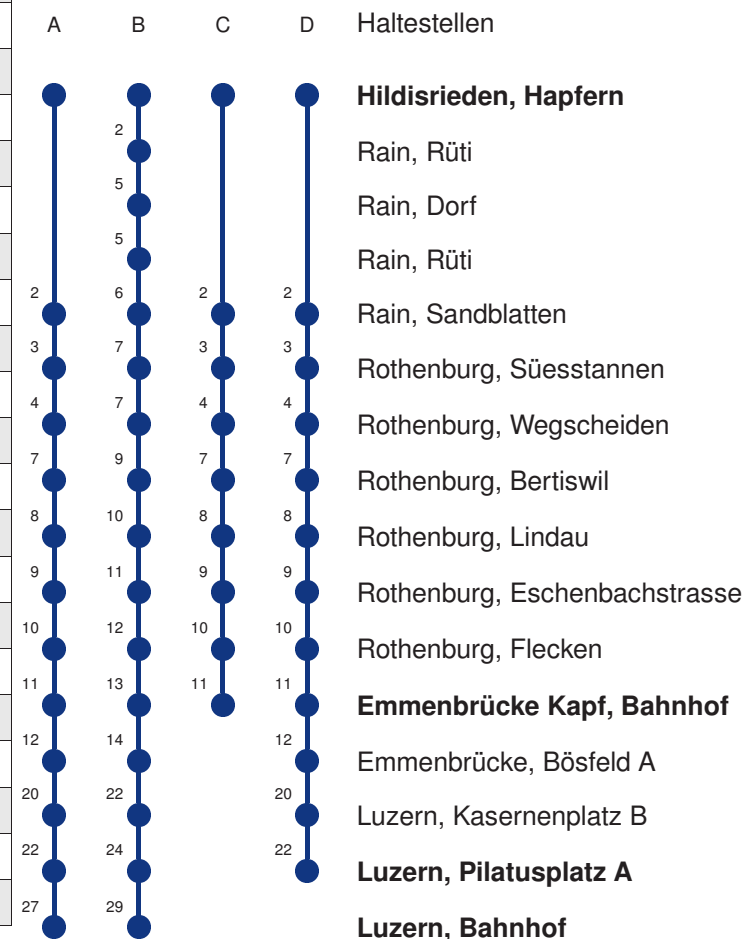

Abfahrtszeiten ab **Hildisrieden, Hapfern**

	Montag - Freitag			Samstag		Sonntag*				
5	30 A			30 A				5		
6	00 A	30 A	47 D	00 A	30 A	00 A	30 A	6		
7	00 A	17 D	30 A	00 A	30 A	00 A	30 A	7		
8	00 A 30 A			00 A 30 A		00 A 30 A		8		
9	00 A 30 A			00 A 30 A		00 A 30 A		9		
10	00 A 30 A			00 A 30 A		00 A 30 A		10		
11	00 A 30 A			00 A 30 A		00 A 30 A		11		
12	00 A 30 A			00 A 30 A		00 A 30 A		12		
13	00 A 30 A			00 A 30 A		00 A 30 A		13		
14	00 A 30 A			00 A 30 A		00 A 30 A		14		
15	00 A 30 A			00 A 30 A		00 A 30 A		15		
16	00 A 30 A			00 A 30 A		00 A 30 A		16		
17	00 A 30 A			00 A 30 A		00 A 30 A		17		
18	00 A 30 A			00 A 30 A		00 A 30 A		18		
19	00 A 30 A			00 A 30 A		00 A 30 A		19		
20	00 A	30 A	58 B	00 A	30 A	58 B	00 A	30 A	58 B	20
21	30 A	58 B		30 A	58 B		30 A	58 B		21
22	30 A	58 B		30 A	58 B		30 A	58 B		22
23	30 A	58 B		30 A	58 B		30 A	58 B		23
0	30 CK			30 CK		30 CK		0		

Linienvverläufe mit ca. Reisezeit in Minuten

Gültig: 15.12.2024 - 13.12.2025

A,B,C,D = Linienvverlauf siehe rechts K = fährt nur bis Emmenbrücke Kapf, Bahnhof

* Als Sonntag gelten zusätzlich: 01.01., 02.01., 18.04., 21.04., 29.05., 09.06., 19.06., 01.08., 15.08., 01.11., 08.12., 25.12., 26.12.

Gültig: 15.12.2024 - 13.12.2025

* = Fahrt auch in den Nächten 31.12.24/01.01.25, 27./28.02.25, 03./04.03.25, 04./05.03.25 ohne 18./19.04.25

Linienverlauf mit ca. Reisezeit in Minuten

Abfahrtszeiten ab **Hildisrieden, Hapfern**

Gültig: 15.12.2024 - 13.12.2025

B = nur bis Beromünster, Post

* = Fährt auch in den Nächten 31.12.24/01.01.25, 27./28.02.25, 03./04.03.25, 04./05.03.25 ohne 18./19.04.25

Linienverlauf mit ca. Reisezeit in Minuten