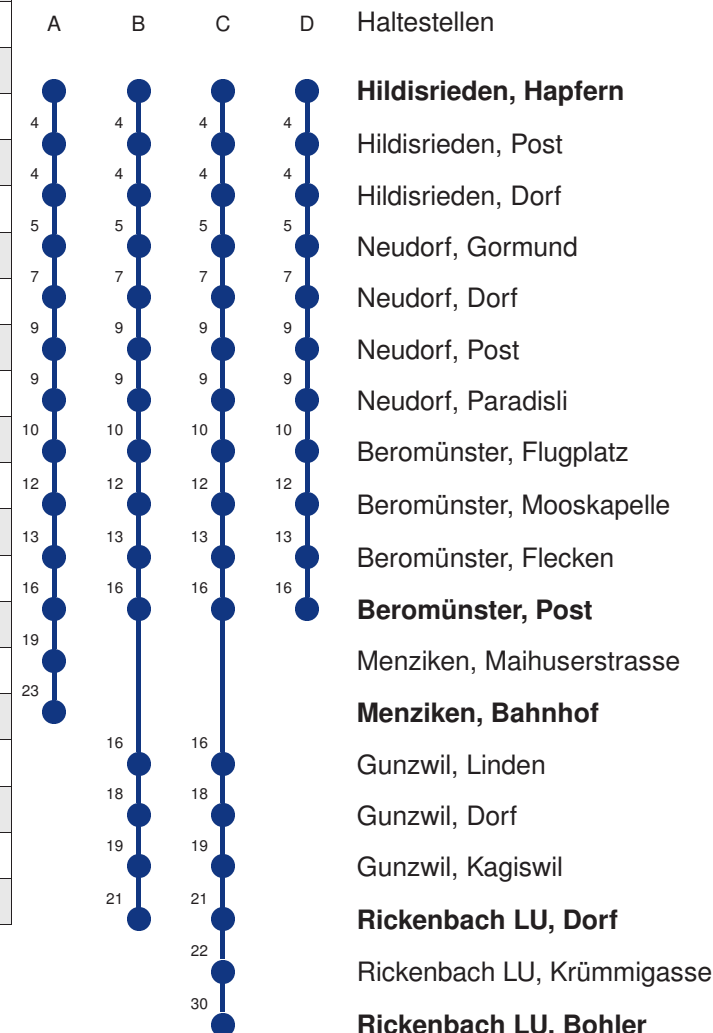

Abfahrtszeiten ab **Hildisrieden, Hapfern**

	Montag - Freitag				Samstag		Sonntag*		
5	26 A	56 C			26 A	56 B	26 A	56 B	5
6	26 A	51 DS	56 C		26 A	56 B	26 A	56 B	6
7	26 A	56 C			26 A	56 B	26 A	56 B	7
8	26 A	56 B			26 A	56 B	26 A	56 B	8
9	26 A	56 B			26 A	56 B	26 A	56 B	9
10	26 A	56 C			26 A	56 B	26 A	56 B	10
11	26 A	56 C			26 A	56 B	26 A	56 B	11
12	26 A	56 C			26 A	56 B	26 A	56 B	12
13	26 A	56 B			26 A	56 B	26 A	56 B	13
14	26 A	56 B			26 A	56 B	26 A	56 B	14
15	26 A	56 C			26 A	56 B	26 A	56 B	15
16	26 A	56 C			26 A	56 B	26 A	56 B	16
17	11 DH	26 A	41 D	56 C	26 A	56 B	26 A	56 B	17
18	11 D	26 A	56 B		26 A	56 B	26 A	56 B	18
19	26 A	56 B			26 A	56 B	26 A	56 B	19
20	26 A				26 A		26 A		20
21	02 B	26 A			02 B	26 A	02 B	26 A	21
22	02 B	26 A			02 B	26 A	02 B	26 A	22
23	02 B	26 A			02 B	26 A	02 B	26 A	23
0	02 B	26 A			02 B	26 A	02 B	26 A	0

Linienvverläufe mit ca. Reisezeit in Minuten

Gültig: 15.12.2024 - 13.12.2025

A,B,C,D = Linienvverlauf siehe rechts H = nur bis Hildisrieden, Post

S = Schulbus fährt nur während der Schulzeit:

16.12.-20.12.24•06.01.-21.02.25•10.03.-17.04.25•05.05.-04.07.25•18.08.-26.09.25•13.10.-12.12.25

* Als Sonntag gelten zusätzlich: 01.01., 02.01., 18.04., 21.04., 29.05., 09.06., 19.06., 01.08., 15.08., 01.11., 08.12., 25.12., 26.12.