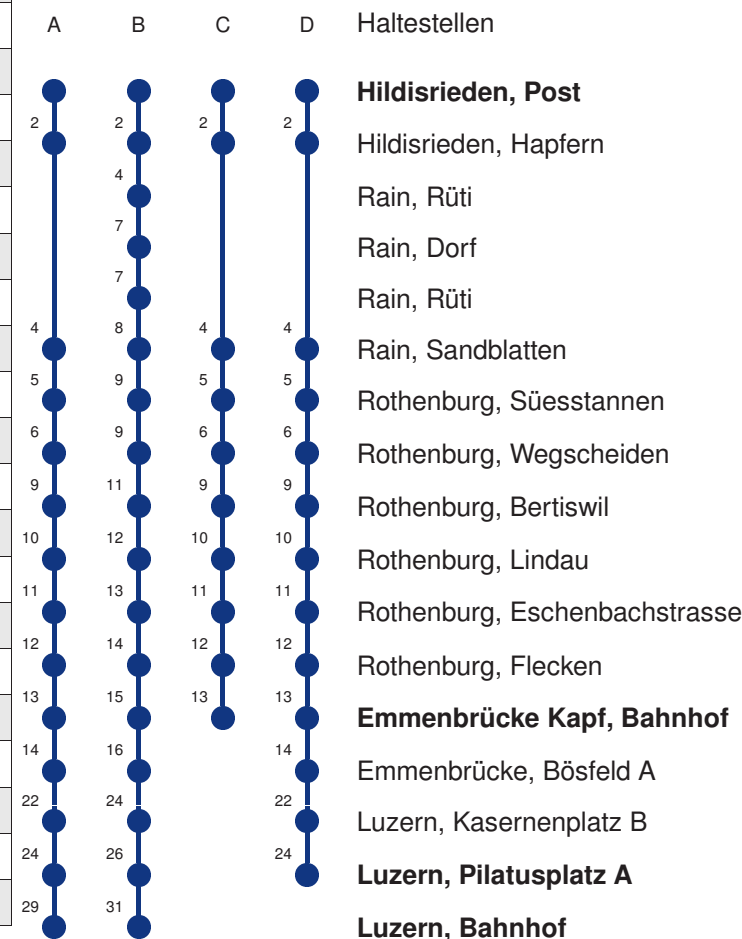

Abfahrtszeiten ab **Hildisrieden, Post**

	Montag - Freitag			Samstag		Sonntag*		
5	28 A	58 A		28 A	58 A	58 A		5
6	28 A	45 D	58 A	28 A	58 A	28 A	58 A	6
7	15 D	28 A	58 A	28 A	58 A	28 A	58 A	7
8	28 A	58 A		28 A	58 A	28 A	58 A	8
9	28 A	58 A		28 A	58 A	28 A	58 A	9
10	28 A	58 A		28 A	58 A	28 A	58 A	10
11	28 A	58 A		28 A	58 A	28 A	58 A	11
12	28 A	58 A		28 A	58 A	28 A	58 A	12
13	28 A	58 A		28 A	58 A	28 A	58 A	13
14	28 A	58 A		28 A	58 A	28 A	58 A	14
15	28 A	58 A		28 A	58 A	28 A	58 A	15
16	28 A	58 A		28 A	58 A	28 A	58 A	16
17	28 A	58 A		28 A	58 A	28 A	58 A	17
18	28 A	58 A		28 A	58 A	28 A	58 A	18
19	28 A	58 A		28 A	58 A	28 A	58 A	19
20	28 A	56 B		28 A	56 B	28 A	56 B	20
21	28 A	56 B		28 A	56 B	28 A	56 B	21
22	28 A	56 B		28 A	56 B	28 A	56 B	22
23	28 A	56 B		28 A	56 B	28 A	56 B	23
0	28 CK			28 CK		28 CK		0

Linienvverläufe mit ca. Reisezeit in Minuten

Gültig: 15.12.2024 - 13.12.2025

A,B,C,D = Linienvverlauf siehe rechts K = fährt nur bis Emmenbrücke Kapf, Bahnhof

* Als Sonntag gelten zusätzlich: 01.01., 02.01., 18.04., 21.04., 29.05., 09.06., 19.06., 01.08., 15.08., 01.11., 08.12., 25.12., 26.12.

Linienerlauf mit ca. Reisezeit in Minuten

Gültig: 15.12.2024 - 13.12.2025

* = Fahrt auch in den Nächten 31.12.24/01.01.25, 27./28.02.25, 03./04.03.25, 04./05.03.25 ohne 18./19.04.25

Abfahrtszeiten ab **Hildisrieden, Post**

Gültig: 15.12.2024 - 13.12.2025

B = nur bis Beromünster, Post

* = Fährt auch in den Nächten 31.12.24/01.01.25, 27./28.02.25, 03./04.03.25, 04./05.03.25 ohne 18./19.04.25

Linienverlauf mit ca. Reisezeit in Minuten