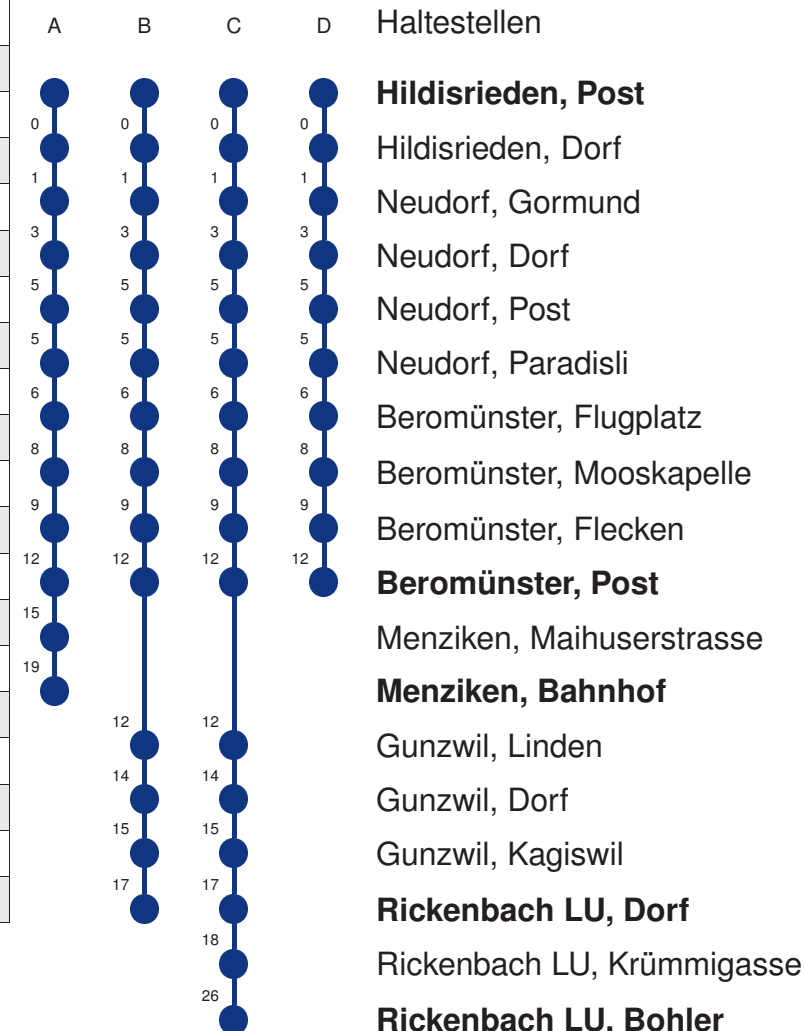

Abfahrtszeiten ab Hildisrieden, Post

	Nächte Freitag / Samstag*	Nächte Samstag / Sonntag*	
5			5
6			6
7			7
8			8
9			9
10			10
11			11
12			12
13			13
14			14
15			15
16			16
17			17
18			18
19			19
20			20
21			21
22			22
23			23
0			0
1	18*	18*	1
2	18*	18*	2
3	18*	18*	3

Linienerlauf mit ca. Reisezeit in Minuten

Gültig: 15.12.2024 - 13.12.2025

* = Fahrt auch in den Nächten 31.12.24/01.01.25, 27./28.02.25, 03./04.03.25, 04./05.03.25 ohne 18./19.04.25

Abfahrtszeiten ab **Hildisrieden, Post**

Linienvverläufe mit ca. Reisezeit in Minuten

Gültig: 15.12.2024 - 13.12.2025

A,B,C,D = Linienvverlauf siehe rechts

S = Schulbus fährt nur während der Schulzeit:

16.12.-20.12.24•06.01.-21.02.25•10.03.-17.04.25•05.05.-04.07.25•18.08.-26.09.25•13.10.-12.12.25

Gültig: 15.12.2024 - 13.12.2025

B = nur bis Beromünster, Post

* = Fährt auch in den Nächten 31.12.24/01.01.25, 27./28.02.25, 03./04.03.25, 04./05.03.25 ohne 18./19.04.25

Linienverlauf mit ca. Reisezeit in Minuten