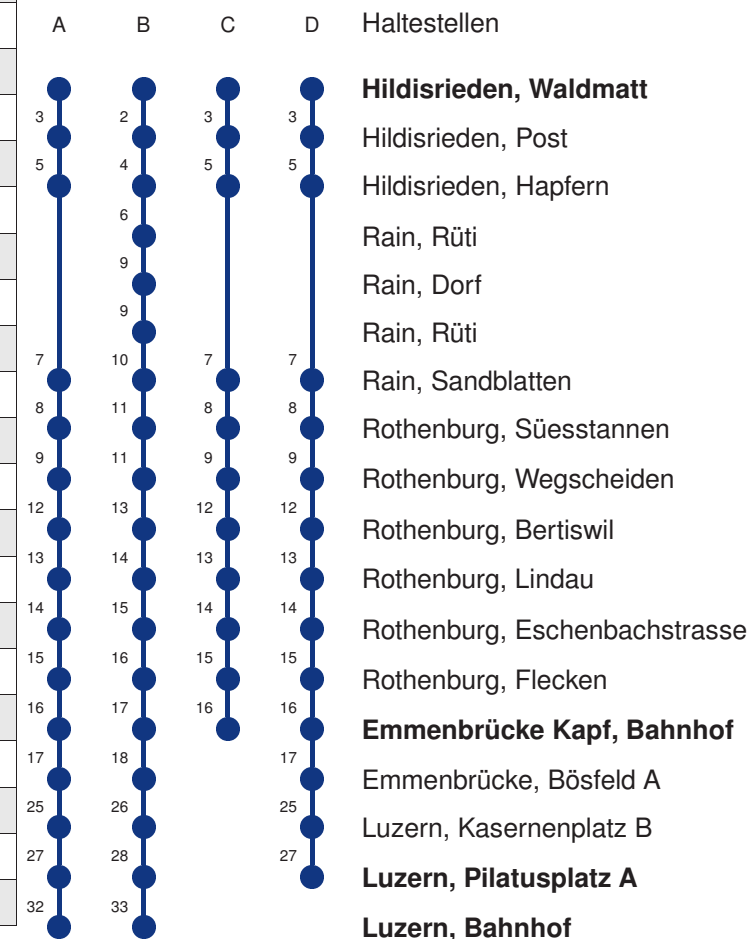

Abfahrtszeiten ab **Hildisrieden, Waldmatt**

	Montag - Freitag		Samstag		Sonntag*		
5	25 A	55 A	25 A	55 A	55 A		5
6	25 A	42 D 55 A	25 A	55 A	25 A	55 A	6
7	12 D	25 A 55 A	25 A	55 A	25 A	55 A	7
8	25 A	55 A	25 A	55 A	25 A	55 A	8
9	25 A	55 A	25 A	55 A	25 A	55 A	9
10	25 A	55 A	25 A	55 A	25 A	55 A	10
11	25 A	55 A	25 A	55 A	25 A	55 A	11
12	25 A	55 A	25 A	55 A	25 A	55 A	12
13	25 A	55 A	25 A	55 A	25 A	55 A	13
14	25 A	55 A	25 A	55 A	25 A	55 A	14
15	25 A	55 A	25 A	55 A	25 A	55 A	15
16	25 A	55 A	25 A	55 A	25 A	55 A	16
17	25 A	55 A	25 A	55 A	25 A	55 A	17
18	25 A	55 A	25 A	55 A	25 A	55 A	18
19	25 A	55 A	25 A	55 A	25 A	55 A	19
20	25 A	54 B	25 A	54 B	25 A	54 B	20
21	25 A	54 B	25 A	54 B	25 A	54 B	21
22	25 A	54 B	25 A	54 B	25 A	54 B	22
23	25 A	54 B	25 A	54 B	25 A	54 B	23
0	25 CK		25 CK		25 CK		0

Linienvverläufe mit ca. Reisezeit in Minuten

Gültig: 15.12.2024 - 13.12.2025

A,B,C,D = Linienvverlauf siehe rechts K = fährt nur bis Emmenbrücke Kapf, Bahnhof

* Als Sonntag gelten zusätzlich: 01.01., 02.01., 18.04., 21.04., 29.05., 09.06., 19.06., 01.08., 15.08., 01.11., 08.12., 25.12., 26.12.

Abfahrtszeiten ab Hildisrieden, Waldmatt

	Nächte Freitag / Samstag*	Nächte Samstag / Sonntag*	
5			5
6			6
7			7
8			8
9			9
10			10
11			11
12			12
13			13
14			14
15			15
16			16
17			17
18			18
19			19
20			20
21			21
22			22
23			23
0			0
1	17*	17*	1
2	17*	17*	2
3	17*	17*	3

Linienerlauf mit ca. Reisezeit in Minuten

Gültig: 15.12.2024 - 13.12.2025

* = Fahrt auch in den Nächten 31.12.24/01.01.25, 27./28.02.25, 03./04.03.25, 04./05.03.25 ohne 18./19.04.25