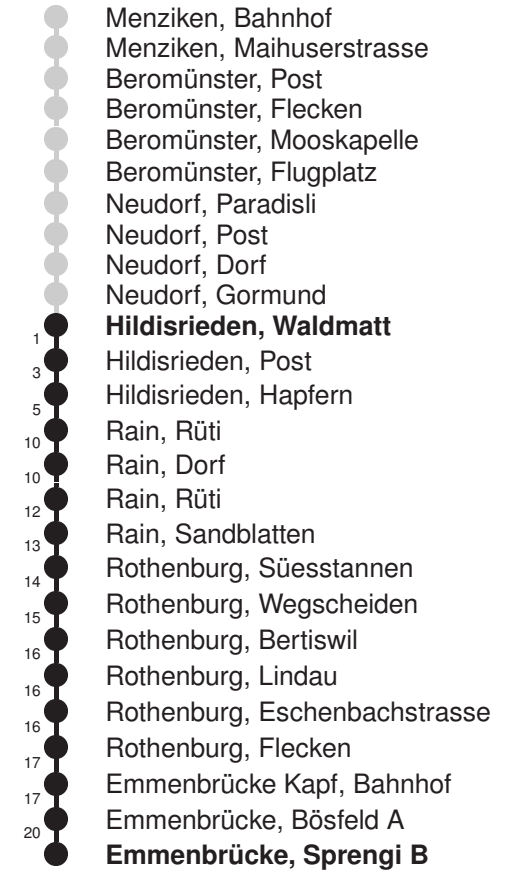

Abfahrtszeiten ab **Hildisrieden, Waldmatt**

	Montag - Freitag		Samstag		Sonntag*		
5	25 A	55 A	25 A	55 A	55 A		5
6	25 A	42 D 55 A	25 A	55 A	25 A	55 A	6
7	12 D	25 A 55 A	25 A	55 A	25 A	55 A	7
8	25 A	55 A	25 A	55 A	25 A	55 A	8
9	25 A	55 A	25 A	55 A	25 A	55 A	9
10	25 A	55 A	25 A	55 A	25 A	55 A	10
11	25 A	55 A	25 A	55 A	25 A	55 A	11
12	25 A	55 A	25 A	55 A	25 A	55 A	12
13	25 A	55 A	25 A	55 A	25 A	55 A	13
14	25 A	55 A	25 A	55 A	25 A	55 A	14
15	25 A	55 A	25 A	55 A	25 A	55 A	15
16	25 A	55 A	25 A	55 A	25 A	55 A	16
17	25 A	55 A	25 A	55 A	25 A	55 A	17
18	25 A	55 A	25 A	55 A	25 A	55 A	18
19	25 A	55 A	25 A	55 A	25 A	55 A	19
20	25 A	54 B	25 A	54 B	25 A	54 B	20
21	25 A	54 B	25 A	54 B	25 A	54 B	21
22	25 A	54 B	25 A	54 B	25 A	54 B	22
23	25 A	54 B	25 A	54 B	25 A	54 B	23
0	25 CK		25 CK		25 CK		0

Linienvverläufe mit ca. Reisezeit in Minuten

Gültig: 15.12.2024 - 13.12.2025

A,B,C,D = Linienvverlauf siehe rechts K = fährt nur bis Emmenbrücke Kapf, Bahnhof

* Als Sonntag gelten zusätzlich: 01.01., 02.01., 18.04., 21.04., 29.05., 09.06., 19.06., 01.08., 15.08., 01.11., 08.12., 25.12., 26.12.

Abfahrtszeiten ab Hildisrieden, Waldmatt

	Nächte Freitag / Samstag*	Nächte Samstag / Sonntag*	
5			5
6			6
7			7
8			8
9			9
10			10
11			11
12			12
13			13
14			14
15			15
16			16
17			17
18			18
19			19
20			20
21			21
22			22
23			23
0			0
1	17*	17*	1
2	17*	17*	2
3	17*	17*	3

Linienerlauf mit ca. Reisezeit in Minuten

Gültig: 15.12.2024 - 13.12.2025

* = Fahrt auch in den Nächten 31.12.24/01.01.25, 27./28.02.25, 03./04.03.25, 04./05.03.25 ohne 18./19.04.25